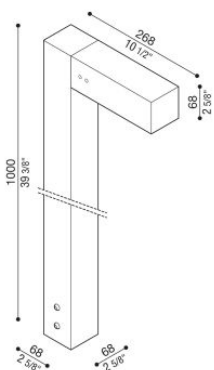

# Flag 200 Bollard

LT14021WWN

**Lombardo.**

## Informazioni tecniche:

Installazione:	Terra
Materiale Corpo:	Alluminio
Finitura:	Bianco RAL 9010
Trattamento:	Bordo Mare
Tipo di diffusore:	Vetro acidato
Inclinazione ottica:	Wide
Tipo lampada:	LED
Classe energetica:	G
Temperatura colore:	4000K
CRI:	>80
LB Factor:	L80B20 - 50.000h
Rischio fotobiologico:	RG0
Potenza assorbita Watt:	10
Lumen:	1350
Real Lumen:	Max 855
Alimentazione:	⊗ esclusa
LED:	24V
Classe di isolamento:	⊖ CL.III
Grado di protezione:	<b>IP 66</b>
Resistenza alla rottura:	<b>IK 07 2J xx5</b>
Marchi di Conformità:	CE UK EA