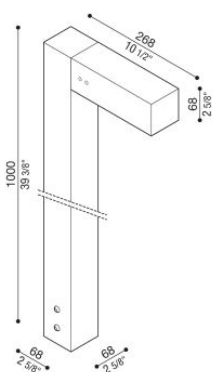

# Flag 200 Bollard

LT14021WWN

**Lombardo.**

## Informazioni tecniche:

Installazione:	Terra
Materiale Corpo:	Alluminio
Finitura:	Bianco RAL 9010
Trattamento:	Bordo Mare
Tipo di diffusore:	Vetro acidato
Inclinazione ottica:	Wide
Tipo lampada:	LED
Classe energetica:	G
Temperatura colore:	4000K
CRI:	>80
LB Factor:	L80B20 - 50.000h
Rischio fotobiologico:	RG0
Potenza assorbita Watt:	10
Lumen:	1350
Real Lumen:	Max 855
Alimentazione:	⊗ esclusa
LED:	24V
Classe di isolamento:	⊖ CL.III
Grado di protezione:	<b>IP 66</b>
Resistenza alla rottura:	<b>IK 07 2J xx5</b>
Marchi di Conformità:	CE UK EA