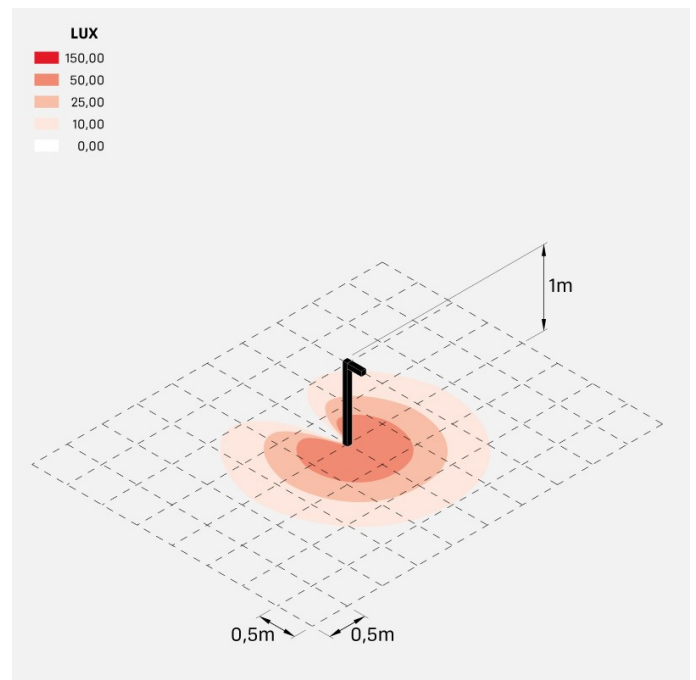

Flag 200 Bollard

LT14021KWN

Lombardo.

Informazioni tecniche:

Installazione:	Terra
Materiale Corpo:	Alluminio
Finitura:	Corten
Trattamento:	Bordo Mare
Tipo di diffusore:	Vetro acidato
Inclinazione ottica:	Wide
Tipo lampada:	LED
Classe energetica:	G
Temperatura colore:	4000K
CRI:	>80
LB Factor:	L80B20 - 50.000h
Rischio fotobiologico:	RG0
Potenza assorbita Watt:	10
Lumen:	1350
Real Lumen:	Max 855
Alimentazione:	⊗ esclusa
LED:	24V
Classe di isolamento:	⊖ CL.III
Grado di protezione:	IP 66
Resistenza alla rottura:	IK 07 2J xx5
Marchi di Conformità:	CE UK EA

Palo H1000 e staffa di fissaggio inclusi.

Flag 200 Bollard

LT14021KWN

Lombardo.

Flag 200 Bollard

Lombardo.

LT14021KWN

Simulazioni illuminotecniche:

flag200_bollard_s

flag200_bollard_w

flag200_bollard_a

flag200_bollard_d

Flag 200 Bollard

LT14021KWN

Lombardo.

Curva fotometrica: