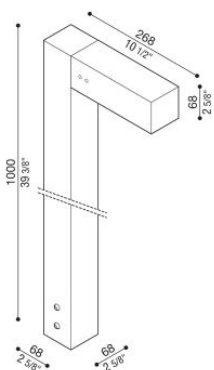

Flag 200 Bollard

LT14021KWN

Lombardo.

Informazioni tecniche:

Installazione:	Terra
Materiale Corpo:	Alluminio
Finitura:	Corten
Trattamento:	Bordo Mare
Tipo di diffusore:	Vetro acidato
Inclinazione ottica:	Wide
Tipo lampada:	LED
Classe energetica:	G
Temperatura colore:	4000K
CRI:	>80
LB Factor:	L80B20 - 50.000h
Rischio fotobiologico:	RG0
Potenza assorbita Watt:	10
Lumen:	1350
Real Lumen:	Max 855
Alimentazione:	⊗ esclusa
LED:	24V
Classe di isolamento:	⊖ CL.III
Grado di protezione:	IP 66
Resistenza alla rottura:	IK 07 2J xx5
Marchi di Conformità:	CE UK EA

Palo H1000 e staffa di fissaggio inclusi.

Flag 200 Bollard

LT14021KWN

Lombardo.

Flag 200 Bollard

Lombardo.

LT14021KWN

Simulazioni illuminotecniche:

flag200_bollard_s

flag200_bollard_w

flag200_bollard_a

flag200_bollard_d

Flag 200 Bollard

LT14021KWN

Lombardo.

Curva fotometrica: