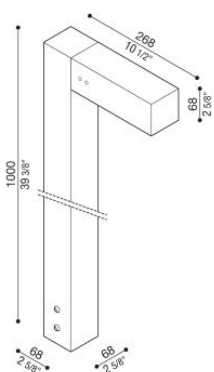

Flag 200 Bollard

LT14021KWN

Lombardo.

Informazioni tecniche:

Installazione:	Terra
Materiale Corpo:	Alluminio
Finitura:	Corten
Trattamento:	Bordo Mare
Tipo di diffusore:	Vetro acidato
Inclinazione ottica:	Wide
Tipo lampada:	LED
Classe energetica:	G
Temperatura colore:	4000K
CRI:	>80
LB Factor:	L80B20 - 50.000h
Rischio fotobiologico:	RG0
Potenza assorbita Watt:	10
Lumen:	1350
Real Lumen:	Max 855
Alimentazione:	⊗ esclusa
LED:	24V
Classe di isolamento:	⊖ CL.III
Grado di protezione:	IP 66
Resistenza alla rottura:	IK 07 2J xx5
Marchi di Conformità:	CE UK EA

Palo H1000 e staffa di fissaggio inclusi.

Flag 200 Bollard

LT14021KWN

Lombardo.

Flag 200 Bollard

Lombardo.

LT14021KWN

Simulazioni illuminotecniche:

flag200_bollard_s

flag200_bollard_w

flag200_bollard_a

flag200_bollard_d

Flag 200 Bollard

LT14021KWN

Lombardo.

Curva fotometrica: