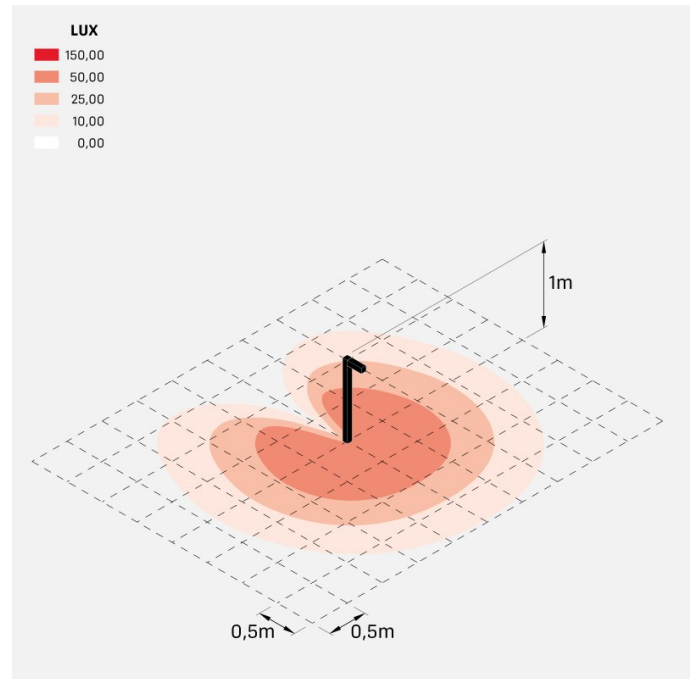

Flag 200 Bollard

LT14021KWN

Lombardo.

Informazioni tecniche:

Installazione:	Terra
Materiale Corpo:	Alluminio
Finitura:	Corten
Trattamento:	Bordo Mare
Tipo di diffusore:	Vetro acidato
Inclinazione ottica:	Wide
Tipo lampada:	LED
Classe energetica:	G
Temperatura colore:	4000K
CRI:	>80
LB Factor:	L80B20 - 50.000h
Rischio fotobiologico:	RG0
Potenza assorbita Watt:	10
Lumen:	1350
Real Lumen:	Max 855
Alimentazione:	⊗ esclusa
LED:	24V
Classe di isolamento:	⊖ CL.III
Grado di protezione:	IP 66
Resistenza alla rottura:	IK 07 2J xx5
Marchi di Conformità:	CE UK EA

Palo H1000 e staffa di fissaggio inclusi.

Flag 200 Bollard

LT14021KWN

Lombardo.

Flag 200 Bollard

Lombardo.

LT14021KWN

Simulazioni illuminotecniche:

flag200_bollard_s

flag200_bollard_w

flag200_bollard_a

flag200_bollard_d

Flag 200 Bollard

LT14021KWN

Lombardo.

Curva fotometrica: