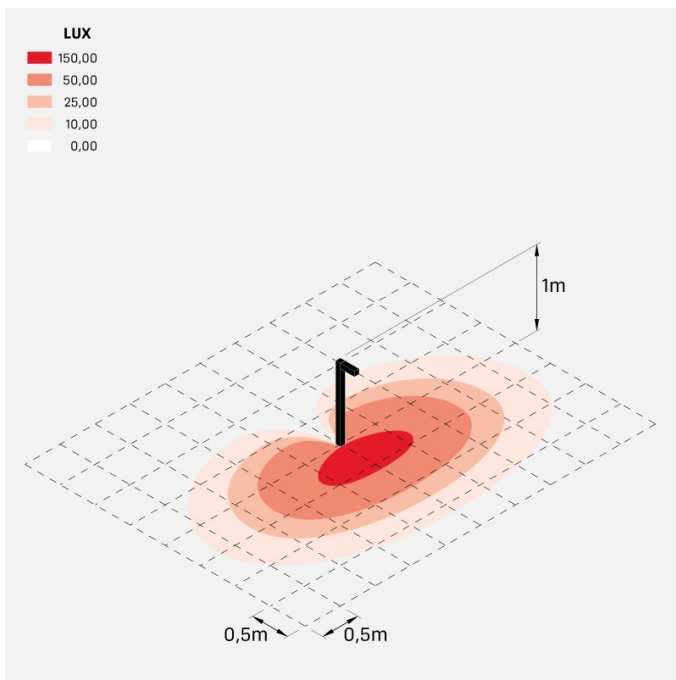

Flag 200 Bollard

LT14021KWN

Lombardo.

Informazioni tecniche:

Installazione:	Terra
Materiale Corpo:	Alluminio
Finitura:	Corten
Trattamento:	Bordo Mare
Tipo di diffusore:	Vetro acidato
Inclinazione ottica:	Wide
Tipo lampada:	LED
Classe energetica:	G
Temperatura colore:	4000K
CRI:	>80
LB Factor:	L80B20 - 50.000h
Rischio fotobiologico:	RG0
Potenza assorbita Watt:	10
Lumen:	1350
Real Lumen:	Max 855
Alimentazione:	⊗ esclusa
LED:	24V
Classe di isolamento:	⊖ CL.III
Grado di protezione:	IP 66
Resistenza alla rottura:	IK 07 2J xx5
Marchi di Conformità:	CE UK EA

Palo H1000 e staffa di fissaggio inclusi.

Flag 200 Bollard

LT14021KWN

Lombardo.

Flag 200 Bollard

Lombardo.

LT14021KWN

Simulazioni illuminotecniche:

flag200_bollard_s

flag200_bollard_w

flag200_bollard_a

flag200_bollard_d

Flag 200 Bollard

LT14021KWN

Lombardo.

Curva fotometrica: