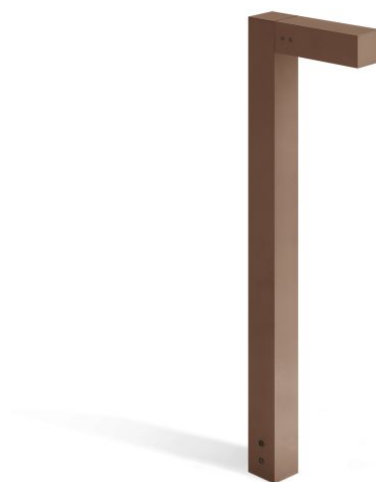

Flag 200 Bollard

LT14021KWN

Lombardo.

Informazioni tecniche:

Installazione:	Terra
Materiale Corpo:	Alluminio
Finitura:	Corten
Trattamento:	Bordo Mare
Tipo di diffusore:	Vetro acidato
Inclinazione ottica:	Wide
Tipo lampada:	LED
Classe energetica:	G
Temperatura colore:	4000K
CRI:	>80
LB Factor:	L80B20 - 50.000h
Rischio fotobiologico:	RG0
Potenza assorbita Watt:	10
Lumen:	1350
Real Lumen:	Max 855
Alimentazione:	⊗ esclusa
LED:	24V
Classe di isolamento:	⊖ CL.III
Grado di protezione:	IP 66
Resistenza alla rottura:	IK 07 2J xx5
Marchi di Conformità:	CE UK EA

Palo H1000 e staffa di fissaggio inclusi.

Flag 200 Bollard

LT14021KWN

Lombardo.

Flag 200 Bollard

Lombardo.

LT14021KWN

Simulazioni illuminotecniche:

flag200_bollard_s

flag200_bollard_w

flag200_bollard_a

flag200_bollard_d

Flag 200 Bollard

LT14021KWN

Lombardo.

Curva fotometrica: