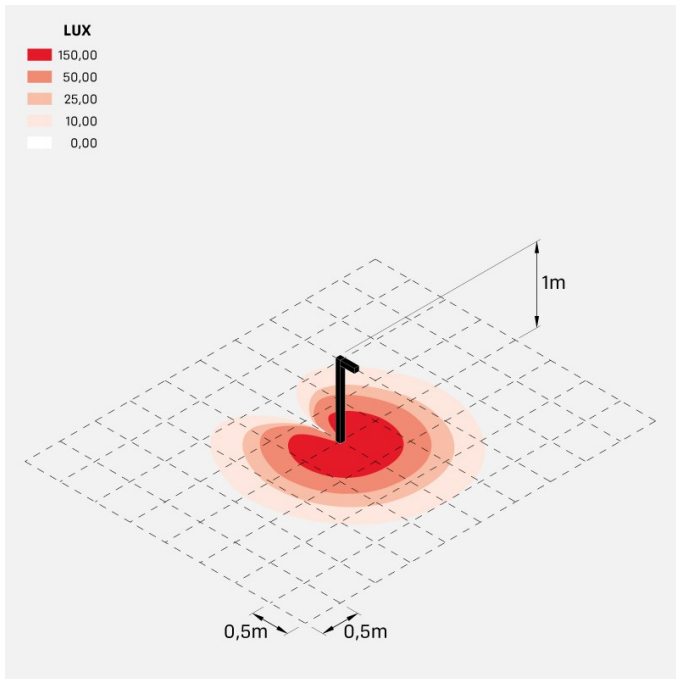

Flag 200 Bollard

LT14021KWN

Lombardo.

Informazioni tecniche:

Installazione:	Terra
Materiale Corpo:	Alluminio
Finitura:	Corten
Trattamento:	Bordo Mare
Tipo di diffusore:	Vetro acidato
Inclinazione ottica:	Wide
Tipo lampada:	LED
Classe energetica:	G
Temperatura colore:	4000K
CRI:	>80
LB Factor:	L80B20 - 50.000h
Rischio fotobiologico:	RG0
Potenza assorbita Watt:	10
Lumen:	1350
Real Lumen:	Max 855
Alimentazione:	⊗ esclusa
LED:	24V
Classe di isolamento:	⊖ CL.III
Grado di protezione:	IP 66
Resistenza alla rottura:	IK 07 2J xx5
Marchi di Conformità:	CE UK EA

Palo H1000 e staffa di fissaggio inclusi.

Flag 200 Bollard

LT14021KWN

Lombardo.

Flag 200 Bollard

Lombardo.

LT14021KWN

Simulazioni illuminotecniche:

flag200_bollard_s

flag200_bollard_w

flag200_bollard_a

flag200_bollard_d

Flag 200 Bollard

LT14021KWN

Lombardo.

Curva fotometrica: