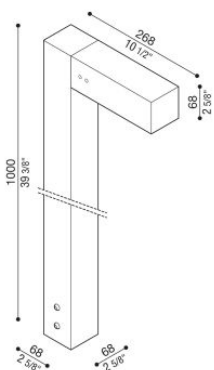

Flag 200 Bollard

LT14021KW3

Lombardo.

Informazioni tecniche:

Installazione:	Terra
Materiale Corpo:	Alluminio
Finitura:	Corten
Trattamento:	Bordo Mare
Tipo di diffusore:	Vetro acidato
Inclinazione ottica:	Wide
Tipo lampada:	LED
Classe energetica:	G
Temperatura colore:	3000K
CRI:	>80
LB Factor:	L80B20 - 50.000h
Rischio fotobiologico:	RG0
Potenza assorbita Watt:	10
Lumen:	1350
Real Lumen:	Max 855
Alimentazione:	⊗ esclusa
LED:	24V
Classe di isolamento:	⊖ CL.III
Grado di protezione:	IP 66
Resistenza alla rottura:	IK 07 2J xx5
Marchi di Conformità:	CE UK EA

Palo H1000 e staffa di fissaggio inclusi.

Flag 200 Bollard

LT14021KW3

Lombardo.

Flag 200 Bollard

Lombardo.

LT14021KW3

Simulazioni illuminotecniche:

flag200_bollard_s

flag200_bollard_w

flag200_bollard_a

flag200_bollard_d

Flag 200 Bollard

LT14021KW3

Lombardo.

Curva fotometrica: