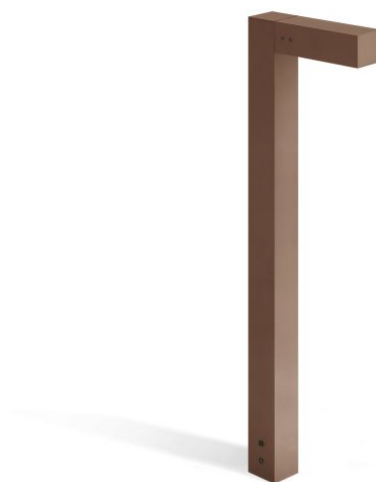

Flag 200 Bollard

LT14021KW3

Lombardo.

Informazioni tecniche:

Installazione:	Terra
Materiale Corpo:	Alluminio
Finitura:	Corten
Trattamento:	Bordo Mare
Tipo di diffusore:	Vetro acidato
Inclinazione ottica:	Wide
Tipo lampada:	LED
Classe energetica:	G
Temperatura colore:	3000K
CRI:	>80
LB Factor:	L80B20 - 50.000h
Rischio fotobiologico:	RG0
Potenza assorbita Watt:	10
Lumen:	1350
Real Lumen:	Max 855
Alimentazione:	⊗ esclusa
LED:	24V
Classe di isolamento:	⊖ CL.III
Grado di protezione:	IP 66
Resistenza alla rottura:	IK 07 2J xx5
Marchi di Conformità:	CE UK EA

Palo H1000 e staffa di fissaggio inclusi.

Flag 200 Bollard

LT14021KW3

Lombardo.

Flag 200 Bollard

Lombardo.

LT14021KW3

Simulazioni illuminotecniche:

flag200_bollard_s

flag200_bollard_w

flag200_bollard_a

flag200_bollard_d

Flag 200 Bollard

LT14021KW3

Lombardo.

Curva fotometrica: