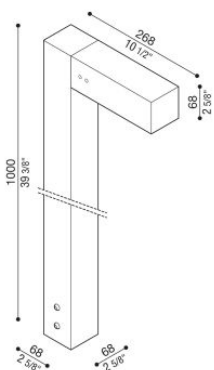

# Flag 200 Bollard

LT14021KW2

**Lombardo.**

## Informazioni tecniche:

Installazione:	Terra
Materiale Corpo:	Alluminio
Finitura:	Corten
Trattamento:	Bordo Mare
Tipo di diffusore:	Vetro acidato
Inclinazione ottica:	Wide
Tipo lampada:	LED
Classe energetica:	G
Temperatura colore:	2700K
CRI:	>80
LB Factor:	L80B20 - 50.000h
Rischio fotobiologico:	RG0
Potenza assorbita Watt:	10
Lumen:	1350
Real Lumen:	Max 855
Alimentazione:	⊗ esclusa
LED:	24V
Classe di isolamento:	⊖ CL.III
Grado di protezione:	<b>IP 66</b>
Resistenza alla rottura:	<b>IK 07 2J xx5</b>
Marchi di Conformità:	CE UK EA