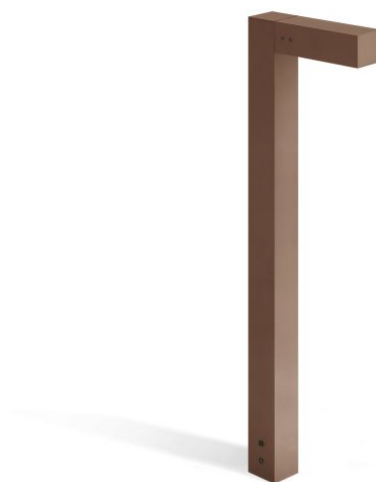

# Flag 200 Bollard

LT14021KW2

**Lombardo.**

## Informazioni tecniche:

Installazione:	Terra
Materiale Corpo:	Alluminio
Finitura:	Corten
Trattamento:	Bordo Mare
Tipo di diffusore:	Vetro acidato
Inclinazione ottica:	Wide
Tipo lampada:	LED
Classe energetica:	G
Temperatura colore:	2700K
CRI:	>80
LB Factor:	L80B20 - 50.000h
Rischio fotobiologico:	RG0
Potenza assorbita Watt:	10
Lumen:	1350
Real Lumen:	Max 855
Alimentazione:	⊗ esclusa
LED:	24V
Classe di isolamento:	⊖ CL.III
Grado di protezione:	<b>IP 66</b>
Resistenza alla rottura:	<b>IK 07 2J xx5</b>
Marchi di Conformità:	CE UK EA

Palo H1000 e staffa di fissaggio inclusi.

# Flag 200 Bollard

LT14021KW2

Lombardo.