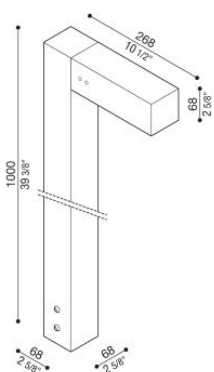

Flag 200 Bollard

LT14021KW2

Lombardo.

Informazioni tecniche:

Installazione:	Terra
Materiale Corpo:	Alluminio
Finitura:	Corten
Trattamento:	Bordo Mare
Tipo di diffusore:	Vetro acidato
Inclinazione ottica:	Wide
Tipo lampada:	LED
Classe energetica:	G
Temperatura colore:	2700K
CRI:	>80
LB Factor:	L80B20 - 50.000h
Rischio fotobiologico:	RG0
Potenza assorbita Watt:	10
Lumen:	1350
Real Lumen:	Max 855
Alimentazione:	⊗ esclusa
LED:	24V
Classe di isolamento:	⊖ CL.III
Grado di protezione:	IP 66
Resistenza alla rottura:	IK 07 2J xx5
Marchi di Conformità:	CE UK EA

Palo H1000 e staffa di fissaggio inclusi.

Flag 200 Bollard

LT14021KW2

Lombardo.

Flag 200 Bollard

Lombardo.

LT14021KW2

Simulazioni illuminotecniche:

flag200_bollard_s

flag200_bollard_w

flag200_bollard_a

flag200_bollard_d

Flag 200 Bollard

LT14021KW2

Lombardo.

Curva fotometrica: