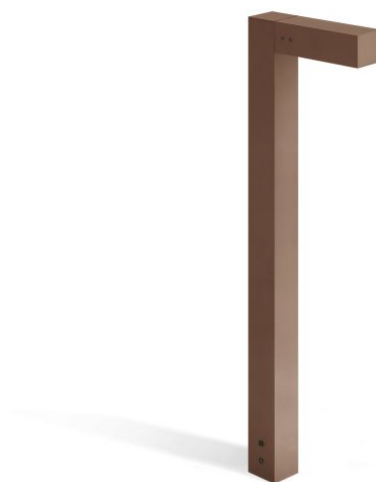

Flag 200 Bollard

LT14021KW2

Lombardo.

Informazioni tecniche:

Installazione:	Terra
Materiale Corpo:	Alluminio
Finitura:	Corten
Trattamento:	Bordo Mare
Tipo di diffusore:	Vetro acidato
Inclinazione ottica:	Wide
Tipo lampada:	LED
Classe energetica:	G
Temperatura colore:	2700K
CRI:	>80
LB Factor:	L80B20 - 50.000h
Rischio fotobiologico:	RG0
Potenza assorbita Watt:	10
Lumen:	1350
Real Lumen:	Max 855
Alimentazione:	⊗ esclusa
LED:	24V
Classe di isolamento:	⊖ CL.III
Grado di protezione:	IP 66
Resistenza alla rottura:	IK 07 2J xx5
Marchi di Conformità:	CE UK EA

Palo H1000 e staffa di fissaggio inclusi.

Flag 200 Bollard

LT14021KW2

Lombardo.

Flag 200 Bollard

Lombardo.

LT14021KW2

Simulazioni illuminotecniche:

flag200_bollard_s

flag200_bollard_w

flag200_bollard_a

flag200_bollard_d

Flag 200 Bollard

LT14021KW2

Lombardo.

Curva fotometrica: