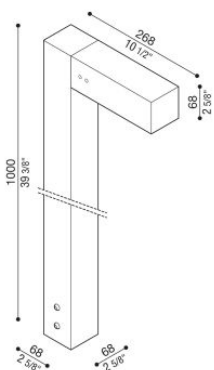

Flag 200 Bollard

LT14021KW2

Lombardo.

Informazioni tecniche:

Installazione:	Terra
Materiale Corpo:	Alluminio
Finitura:	Corten
Trattamento:	Bordo Mare
Tipo di diffusore:	Vetro acidato
Inclinazione ottica:	Wide
Tipo lampada:	LED
Classe energetica:	G
Temperatura colore:	2700K
CRI:	>80
LB Factor:	L80B20 - 50.000h
Rischio fotobiologico:	RG0
Potenza assorbita Watt:	10
Lumen:	1350
Real Lumen:	Max 855
Alimentazione:	⊗ esclusa
LED:	24V
Classe di isolamento:	⊖ CL.III
Grado di protezione:	IP 66
Resistenza alla rottura:	IK 07 2J xx5
Marchi di Conformità:	CE UK EA

Palo H1000 e staffa di fissaggio inclusi.

Flag 200 Bollard

LT14021KW2

Lombardo.

Flag 200 Bollard

Lombardo.

LT14021KW2

Simulazioni illuminotecniche:

flag200_bollard_s

flag200_bollard_w

flag200_bollard_a

flag200_bollard_d

Flag 200 Bollard

LT14021KW2

Lombardo.

Curva fotometrica: