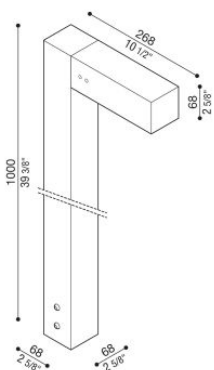

# Flag 200 Bollard

LT14021KSN

**Lombardo.**

## Informazioni tecniche:

Installazione:	Terra
Materiale Corpo:	Alluminio
Finitura:	Corten
Trattamento:	Bordo Mare
Tipo di diffusore:	Vetro acidato
Inclinazione ottica:	30°
Tipo lampada:	LED
Classe energetica:	G
Temperatura colore:	4000K
CRI:	>80
LB Factor:	L80B20 - 50.000h
Rischio fotobiologico:	RG0
Potenza assorbita Watt:	10
Lumen:	1350
Real Lumen:	Max 855
Alimentazione:	⊗ esclusa
LED:	24V
Classe di isolamento:	⊖ CL.III
Grado di protezione:	<b>IP 66</b>
Resistenza alla rottura:	<b>IK 07 2J xx5</b>
Marchi di Conformità:	CE UK EA