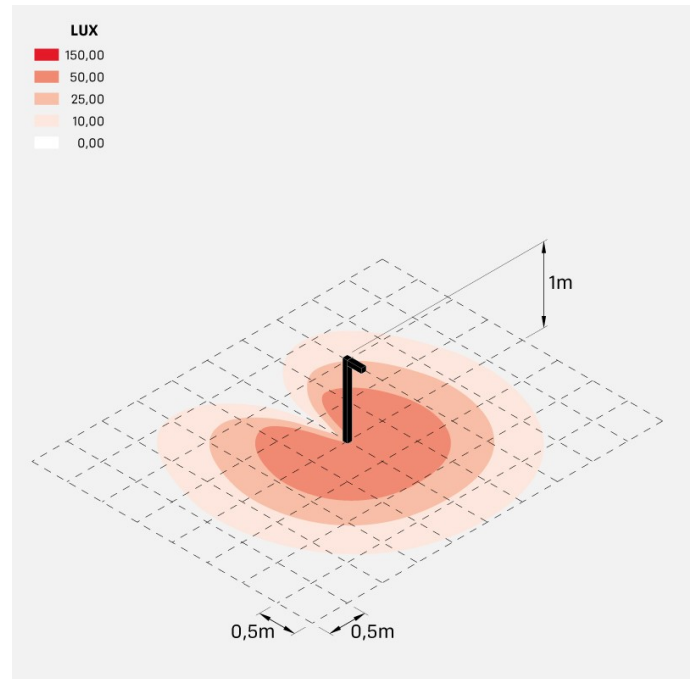

## Informazioni tecniche:

Installazione:	Terra
Materiale Corpo:	Alluminio
Finitura:	Corten
Trattamento:	Bordo Mare
Tipo di diffusore:	Vetro acidato
Inclinazione ottica:	30°
Tipo lampada:	LED
Classe energetica:	G
Temperatura colore:	3000K
CRI:	>80
LB Factor:	L80B20 - 50.000h
Rischio fotobiologico:	RG0
Potenza assorbita Watt:	10
Lumen:	1350
Real Lumen:	Max 855
Alimentazione:	⊗ esclusa
LED:	24V
Classe di isolamento:	⊠ CL.III
Grado di protezione:	<b>IP 66</b>
Resistenza alla rottura:	<b>IK 07 2J xx5</b>
Marchi di Conformità:	CE UK EA

## Simulazioni illuminotecniche:

flag200\_bollard\_s

flag200\_bollard\_w

flag200\_bollard\_a

flag200\_bollard\_d

## Curva fotometrica: