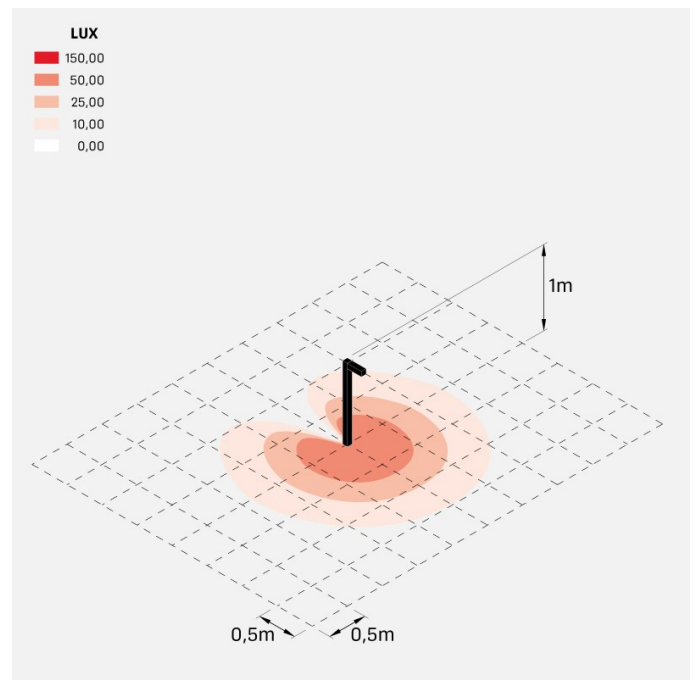

## Informazioni tecniche:

Installazione:	Terra
Materiale Corpo:	Alluminio
Finitura:	Corten
Trattamento:	Bordo Mare
Tipo di diffusore:	Vetro acidato
Inclinazione ottica:	30°
Tipo lampada:	LED
Classe energetica:	G
Temperatura colore:	3000K
CRI:	>80
LB Factor:	L80B20 - 50.000h
Rischio fotobiologico:	RG0
Potenza assorbita Watt:	10
Lumen:	1350
Real Lumen:	Max 855
Alimentazione:	⊗ esclusa
LED:	24V
Classe di isolamento:	⊠ CL.III
Grado di protezione:	<b>IP 66</b>
Resistenza alla rottura:	<b>IK 07 2J xx5</b>
Marchi di Conformità:	CE UK EA

## Simulazioni illuminotecniche:

flag200\_bollard\_s

flag200\_bollard\_w

flag200\_bollard\_a

flag200\_bollard\_d

## Curva fotometrica: