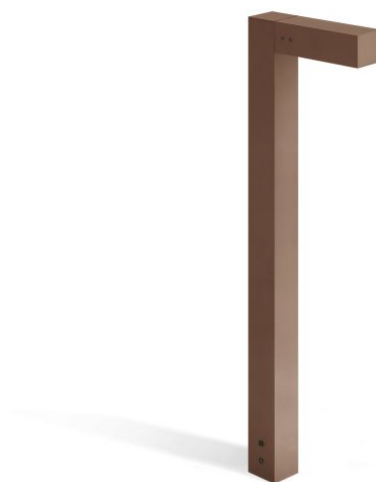

Flag 200 Bollard

LT14021KS3

Lombardo.

Informazioni tecniche:

Installazione:	Terra
Materiale Corpo:	Alluminio
Finitura:	Corten
Trattamento:	Bordo Mare
Tipo di diffusore:	Vetro acidato
Inclinazione ottica:	30°
Tipo lampada:	LED
Classe energetica:	G
Temperatura colore:	3000K
CRI:	>80
LB Factor:	L80B20 - 50.000h
Rischio fotobiologico:	RG0
Potenza assorbita Watt:	10
Lumen:	1350
Real Lumen:	Max 855
Alimentazione:	⊗ esclusa
LED:	24V
Classe di isolamento:	⊖ CL.III
Grado di protezione:	IP 66
Resistenza alla rottura:	IK 07 2J xx5
Marchi di Conformità:	CE UK EA

Palo H1000 e staffa di fissaggio inclusi.

Flag 200 Bollard

LT14021KS3

Lombardo.

Flag 200 Bollard

Lombardo.

LT14021KS3

Simulazioni illuminotecniche:

flag200_bollard_s

flag200_bollard_w

flag200_bollard_a

flag200_bollard_d

Flag 200 Bollard

LT14021KS3

Lombardo.

Curva fotometrica: