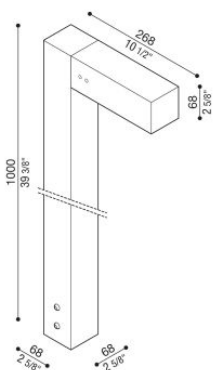

# Flag 200 Bollard

LT14021KS3

**Lombardo.**

## Informazioni tecniche:

Installazione:	Terra
Materiale Corpo:	Alluminio
Finitura:	Corten
Trattamento:	Bordo Mare
Tipo di diffusore:	Vetro acidato
Inclinazione ottica:	30°
Tipo lampada:	LED
Classe energetica:	G
Temperatura colore:	3000K
CRI:	>80
LB Factor:	L80B20 - 50.000h
Rischio fotobiologico:	RG0
Potenza assorbita Watt:	10
Lumen:	1350
Real Lumen:	Max 855
Alimentazione:	⊗ esclusa
LED:	24V
Classe di isolamento:	⊠ CL.III
Grado di protezione:	<b>IP 66</b>
Resistenza alla rottura:	<b>IK 07 2J xx5</b>
Marchi di Conformità:	CE UK EA