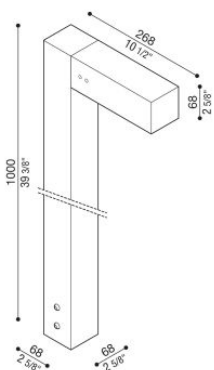

Flag 200 Bollard

LT14021KS3

Lombardo.

Informazioni tecniche:

Installazione:	Terra
Materiale Corpo:	Alluminio
Finitura:	Corten
Trattamento:	Bordo Mare
Tipo di diffusore:	Vetro acidato
Inclinazione ottica:	30°
Tipo lampada:	LED
Classe energetica:	G
Temperatura colore:	3000K
CRI:	>80
LB Factor:	L80B20 - 50.000h
Rischio fotobiologico:	RG0
Potenza assorbita Watt:	10
Lumen:	1350
Real Lumen:	Max 855
Alimentazione:	⊗ esclusa
LED:	24V
Classe di isolamento:	⊖ CL.III
Grado di protezione:	IP 66
Resistenza alla rottura:	IK 07 2J xx5
Marchi di Conformità:	CE UK EA

Palo H1000 e staffa di fissaggio inclusi.

Flag 200 Bollard

LT14021KS3

Lombardo.

Flag 200 Bollard

Lombardo.

LT14021KS3

Simulazioni illuminotecniche:

flag200_bollard_s

flag200_bollard_w

flag200_bollard_a

flag200_bollard_d

Flag 200 Bollard

LT14021KS3

Lombardo.

Curva fotometrica: