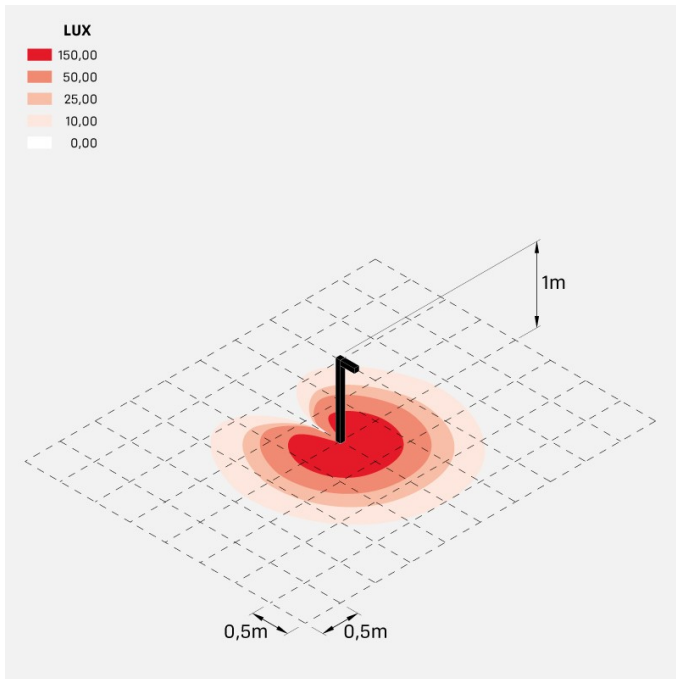

Flag 200 Bollard

Lombardo.

LT14021KS3

Simulazioni illuminotecniche:

flag200_bollard_s