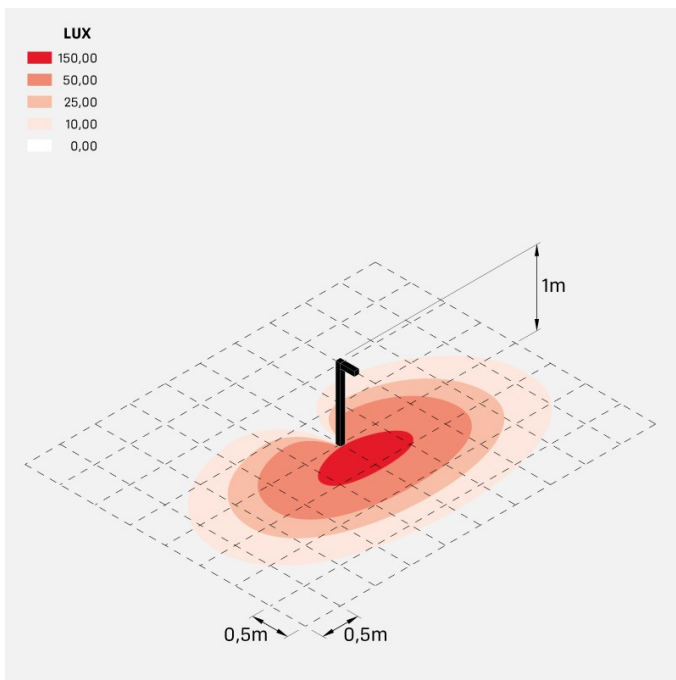

## Informazioni tecniche:

Installazione:	Terra
Materiale Corpo:	Alluminio
Finitura:	Corten
Trattamento:	Bordo Mare
Tipo di diffusore:	Vetro acidato
Inclinazione ottica:	30°
Tipo lampada:	LED
Classe energetica:	G
Temperatura colore:	3000K
CRI:	>80
LB Factor:	L80B20 - 50.000h
Rischio fotobiologico:	RG0
Potenza assorbita Watt:	10
Lumen:	1350
Real Lumen:	Max 855
Alimentazione:	⊗ esclusa
LED:	24V
Classe di isolamento:	⊠ CL.III
Grado di protezione:	<b>IP 66</b>
Resistenza alla rottura:	<b>IK 07 2J xx5</b>
Marchi di Conformità:	CE UK EA

## Simulazioni illuminotecniche:

flag200\_bollard\_s

flag200\_bollard\_w

flag200\_bollard\_a

flag200\_bollard\_d

## Curva fotometrica: