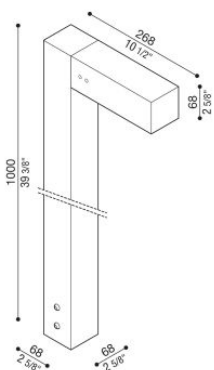

Flag 200 Bollard

LT14021KDN

Lombardo.

Informazioni tecniche:

Installazione:	Terra
Materiale Corpo:	Alluminio
Finitura:	Corten
Trattamento:	Bordo Mare
Tipo di diffusore:	Vetro acidato
Inclinazione ottica:	Diff.
Tipo lampada:	LED
Classe energetica:	G
Temperatura colore:	4000K
CRI:	>80
LB Factor:	L80B20 - 50.000h
Rischio fotobiologico:	RG0
Potenza assorbita Watt:	10
Lumen:	1350
Real Lumen:	Max 855
Alimentazione:	⊗ esclusa
LED:	24V
Classe di isolamento:	⊖ CL.III
Grado di protezione:	IP 66
Resistenza alla rottura:	IK 07 2J xx5
Marchi di Conformità:	CE UK EA

Palo H1000 e staffa di fissaggio inclusi.

Flag 200 Bollard

LT14021KDN

Lombardo.

Flag 200 Bollard

Lombardo.

LT14021KDN

Simulazioni illuminotecniche:

flag200_bollard_s

flag200_bollard_w

flag200_bollard_a

flag200_bollard_d

Flag 200 Bollard

LT14021KDN

Lombardo.

Curva fotometrica: