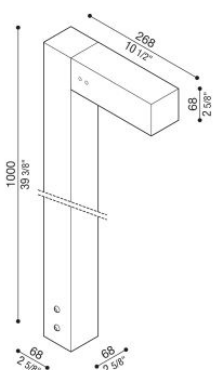

Flag 200 Bollard

LT14021KDN

Lombardo.

Informazioni tecniche:

Installazione:	Terra
Materiale Corpo:	Alluminio
Finitura:	Corten
Trattamento:	Bordo Mare
Tipo di diffusore:	Vetro acidato
Inclinazione ottica:	Diff.
Tipo lampada:	LED
Classe energetica:	G
Temperatura colore:	4000K
CRI:	>80
LB Factor:	L80B20 - 50.000h
Rischio fotobiologico:	RG0
Potenza assorbita Watt:	10
Lumen:	1350
Real Lumen:	Max 855
Alimentazione:	⊗ esclusa
LED:	24V
Classe di isolamento:	⊖ CL.III
Grado di protezione:	IP 66
Resistenza alla rottura:	IK 07 2J xx5
Marchi di Conformità:	CE UK EA

Palo H1000 e staffa di fissaggio inclusi.

Flag 200 Bollard

LT14021KDN

Lombardo.

Flag 200 Bollard

Lombardo.

LT14021KDN

Simulazioni illuminotecniche:

flag200_bollard_s

flag200_bollard_w

flag200_bollard_a

flag200_bollard_d

Flag 200 Bollard

LT14021KDN

Lombardo.

Curva fotometrica: