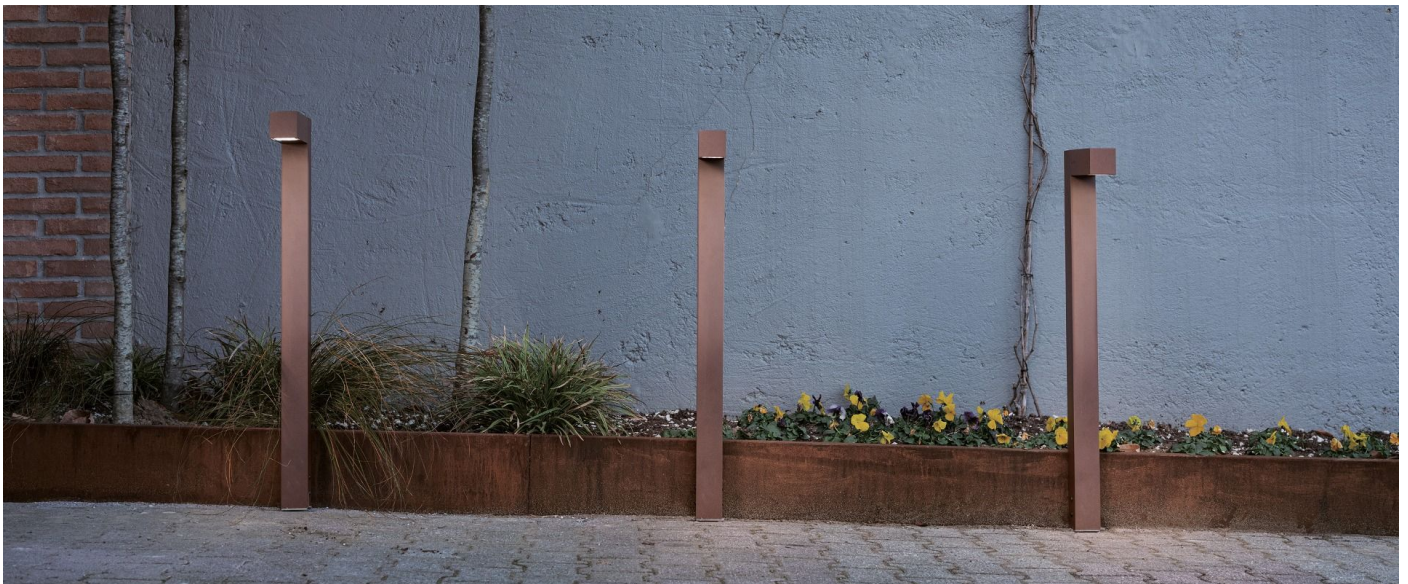

Flag 200 Bollard

LT14021KD3

Lombardo.

Informazioni tecniche:

Installazione:	Terra
Materiale Corpo:	Alluminio
Finitura:	Corten
Trattamento:	Bordo Mare
Tipo di diffusore:	Vetro acidato
Inclinazione ottica:	Diff.
Tipo lampada:	LED
Classe energetica:	G
Temperatura colore:	3000K
CRI:	>80
LB Factor:	L80B20 - 50.000h
Rischio fotobiologico:	RG0
Potenza assorbita Watt:	10
Lumen:	1350
Real Lumen:	Max 855
Alimentazione:	⊗ esclusa
LED:	24V
Classe di isolamento:	⊖ CL.III
Grado di protezione:	IP 66
Resistenza alla rottura:	IK 07 2J xx5
Marchi di Conformità:	CE UK EA

Palo H1000 e staffa di fissaggio inclusi.

Flag 200 Bollard

LT14021KD3

Lombardo.

Flag 200 Bollard

Lombardo.

LT14021KD3

Simulazioni illuminotecniche:

flag200_bollard_s

flag200_bollard_w

flag200_bollard_a

flag200_bollard_d

Flag 200 Bollard

LT14021KD3

Lombardo.

Curva fotometrica: