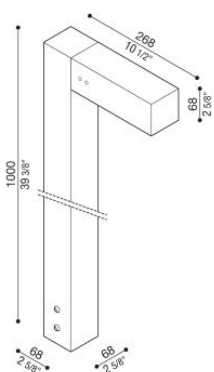

Flag 200 Bollard

LT14021KD3

Lombardo.

Informazioni tecniche:

Installazione:	Terra
Materiale Corpo:	Alluminio
Finitura:	Corten
Trattamento:	Bordo Mare
Tipo di diffusore:	Vetro acidato
Inclinazione ottica:	Diff.
Tipo lampada:	LED
Classe energetica:	G
Temperatura colore:	3000K
CRI:	>80
LB Factor:	L80B20 - 50.000h
Rischio fotobiologico:	RG0
Potenza assorbita Watt:	10
Lumen:	1350
Real Lumen:	Max 855
Alimentazione:	⊗ esclusa
LED:	24V
Classe di isolamento:	⊖ CL.III
Grado di protezione:	IP 66
Resistenza alla rottura:	IK 07 2J xx5
Marchi di Conformità:	CE UK EA

Palo H1000 e staffa di fissaggio inclusi.

Flag 200 Bollard

LT14021KD3

Lombardo.

Flag 200 Bollard

Lombardo.

LT14021KD3

Simulazioni illuminotecniche:

flag200_bollard_s

flag200_bollard_w

flag200_bollard_a

flag200_bollard_d

Flag 200 Bollard

LT14021KD3

Lombardo.

Curva fotometrica: