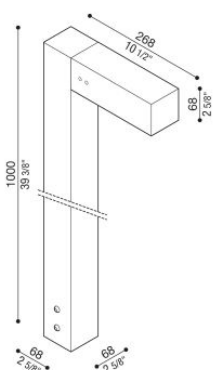

Flag 200 Bollard

LT14021KA3

Lombardo.

Informazioni tecniche:

Installazione:	Terra
Materiale Corpo:	Alluminio
Finitura:	Corten
Trattamento:	Bordo Mare
Tipo di diffusore:	Vetro acidato
Inclinazione ottica:	Asymm.
Tipo lampada:	LED
Classe energetica:	G
Temperatura colore:	3000K
CRI:	>80
LB Factor:	L80B20 - 50.000h
Rischio fotobiologico:	RG0
Potenza assorbita Watt:	10
Lumen:	1350
Real Lumen:	Max 855
Alimentazione:	⊗ esclusa
LED:	24V
Classe di isolamento:	⚡ CL.III
Grado di protezione:	IP 66
Resistenza alla rottura:	IK 07 2J xx5
Marchi di Conformità:	CE UK EA

Palo H1000 e staffa di fissaggio inclusi.

Flag 200 Bollard

LT14021KA3

Lombardo.

Flag 200 Bollard

Lombardo.

LT14021KA3

Simulazioni illuminotecniche:

flag200_bollard_s

flag200_bollard_w

flag200_bollard_a

flag200_bollard_d

Flag 200 Bollard

LT14021KA3

Lombardo.

Curva fotometrica: