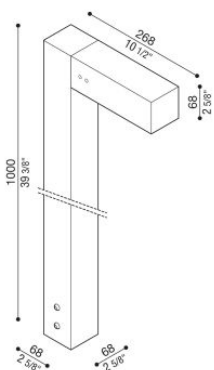

# Flag 200 Bollard

LT14021KA3

**Lombardo.**

## Informazioni tecniche:

Installazione:	Terra
Materiale Corpo:	Alluminio
Finitura:	Corten
Trattamento:	Bordo Mare
Tipo di diffusore:	Vetro acidato
Inclinazione ottica:	Asymm.
Tipo lampada:	LED
Classe energetica:	G
Temperatura colore:	3000K
CRI:	>80
LB Factor:	L80B20 - 50.000h
Rischio fotobiologico:	RG0
Potenza assorbita Watt:	10
Lumen:	1350
Real Lumen:	Max 855
Alimentazione:	⊗ esclusa
LED:	24V
Classe di isolamento:	⊖ CL.III
Grado di protezione:	<b>IP 66</b>
Resistenza alla rottura:	<b>IK 07 2J xx5</b>
Marchi di Conformità:	CE UK EA