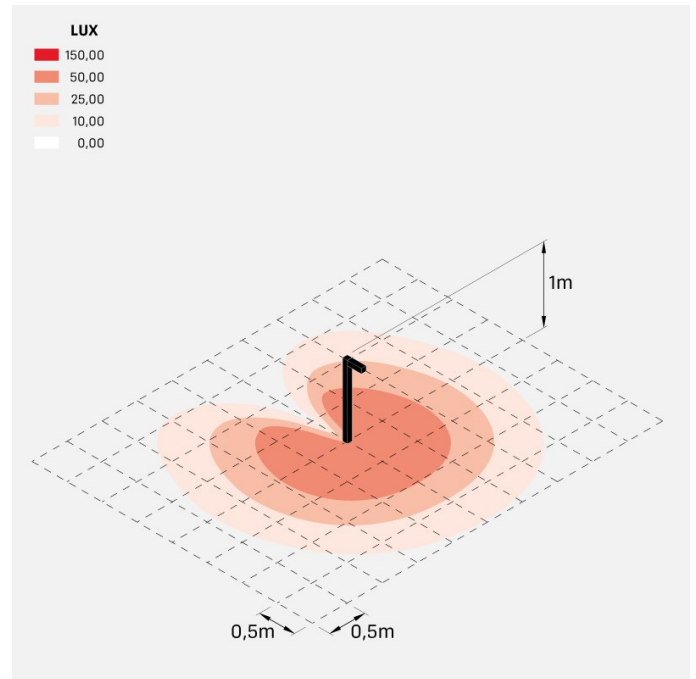

Flag 200 Bollard

LT14021KA3

Lombardo.

Informazioni tecniche:

Installazione:	Terra
Materiale Corpo:	Alluminio
Finitura:	Corten
Trattamento:	Bordo Mare
Tipo di diffusore:	Vetro acidato
Inclinazione ottica:	Asymm.
Tipo lampada:	LED
Classe energetica:	G
Temperatura colore:	3000K
CRI:	>80
LB Factor:	L80B20 - 50.000h
Rischio fotobiologico:	RG0
Potenza assorbita Watt:	10
Lumen:	1350
Real Lumen:	Max 855
Alimentazione:	⊗ esclusa
LED:	24V
Classe di isolamento:	⚡ CL.III
Grado di protezione:	IP 66
Resistenza alla rottura:	IK 07 2J xx5
Marchi di Conformità:	CE UK EA

Palo H1000 e staffa di fissaggio inclusi.

Flag 200 Bollard

LT14021KA3

Lombardo.

Flag 200 Bollard

Lombardo.

LT14021KA3

Simulazioni illuminotecniche:

flag200_bollard_s

flag200_bollard_w

flag200_bollard_a

flag200_bollard_d

Flag 200 Bollard

LT14021KA3

Lombardo.

Curva fotometrica: