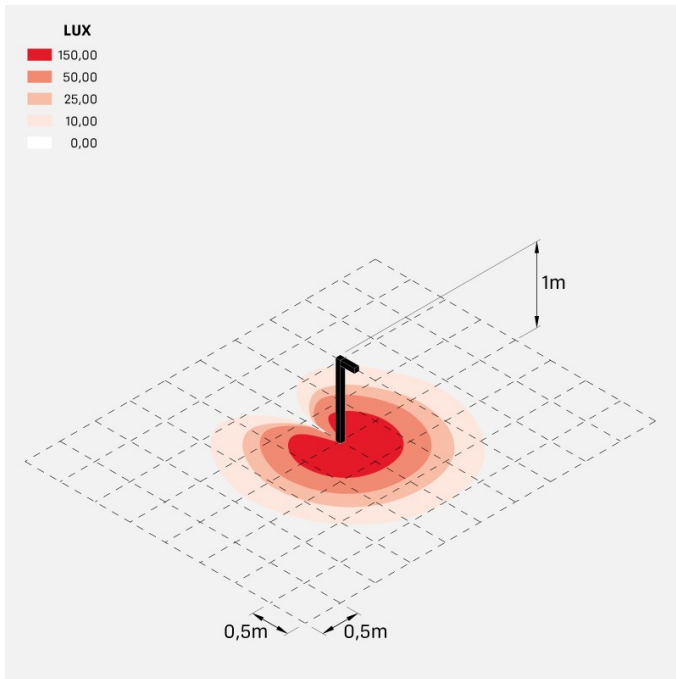

Flag 200 Bollard

LT14021KA3

Lombardo.

Informazioni tecniche:

Installazione:	Terra
Materiale Corpo:	Alluminio
Finitura:	Corten
Trattamento:	Bordo Mare
Tipo di diffusore:	Vetro acidato
Inclinazione ottica:	Asymm.
Tipo lampada:	LED
Classe energetica:	G
Temperatura colore:	3000K
CRI:	>80
LB Factor:	L80B20 - 50.000h
Rischio fotobiologico:	RG0
Potenza assorbita Watt:	10
Lumen:	1350
Real Lumen:	Max 855
Alimentazione:	⊗ esclusa
LED:	24V
Classe di isolamento:	⚡ CL.III
Grado di protezione:	IP 66
Resistenza alla rottura:	IK 07 2J xx5
Marchi di Conformità:	CE UK EA

Palo H1000 e staffa di fissaggio inclusi.

Flag 200 Bollard

LT14021KA3

Lombardo.

Flag 200 Bollard

Lombardo.

LT14021KA3

Simulazioni illuminotecniche:

flag200_bollard_s

flag200_bollard_w

flag200_bollard_a

flag200_bollard_d

Flag 200 Bollard

LT14021KA3

Lombardo.

Curva fotometrica: