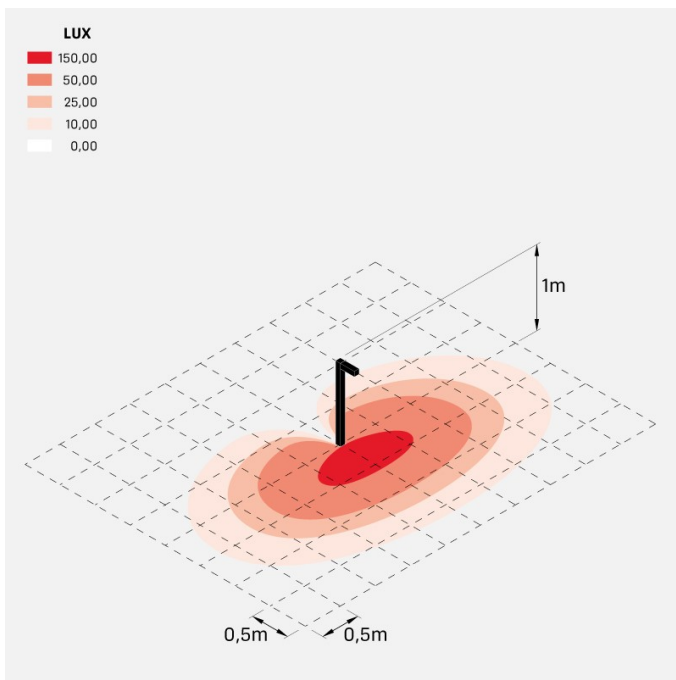

Flag 200 Bollard

LT14021KA3

Lombardo.

Informazioni tecniche:

Installazione:	Terra
Materiale Corpo:	Alluminio
Finitura:	Corten
Trattamento:	Bordo Mare
Tipo di diffusore:	Vetro acidato
Inclinazione ottica:	Asymm.
Tipo lampada:	LED
Classe energetica:	G
Temperatura colore:	3000K
CRI:	>80
LB Factor:	L80B20 - 50.000h
Rischio fotobiologico:	RG0
Potenza assorbita Watt:	10
Lumen:	1350
Real Lumen:	Max 855
Alimentazione:	⊗ esclusa
LED:	24V
Classe di isolamento:	⚡ CL.III
Grado di protezione:	IP 66
Resistenza alla rottura:	IK 07 2J xx5
Marchi di Conformità:	CE UK EA

Palo H1000 e staffa di fissaggio inclusi.

Flag 200 Bollard

LT14021KA3

Lombardo.

Flag 200 Bollard

Lombardo.

LT14021KA3

Simulazioni illuminotecniche:

flag200_bollard_s

flag200_bollard_w

flag200_bollard_a

flag200_bollard_d

Flag 200 Bollard

LT14021KA3

Lombardo.

Curva fotometrica: