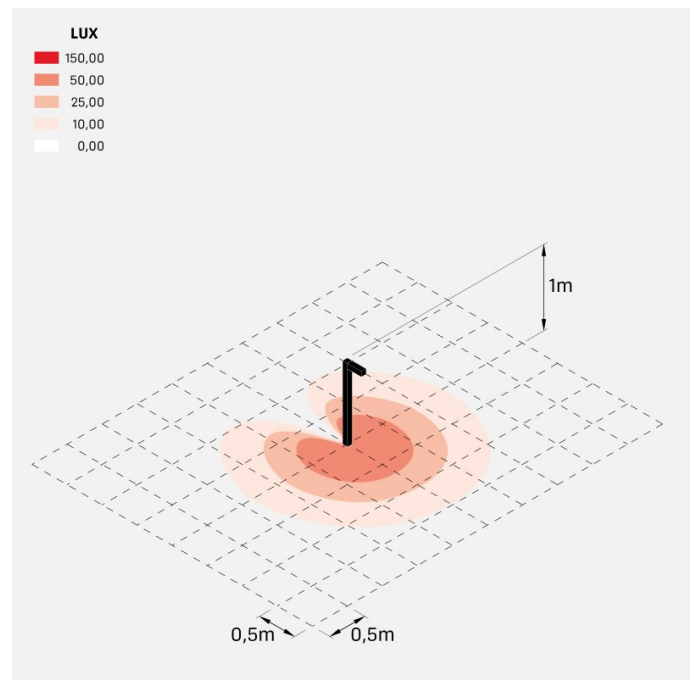

Flag 200 Bollard

LT14021KA3

Lombardo.

Informazioni tecniche:

Installazione:	Terra
Materiale Corpo:	Alluminio
Finitura:	Corten
Trattamento:	Bordo Mare
Tipo di diffusore:	Vetro acidato
Inclinazione ottica:	Asymm.
Tipo lampada:	LED
Classe energetica:	G
Temperatura colore:	3000K
CRI:	>80
LB Factor:	L80B20 - 50.000h
Rischio fotobiologico:	RG0
Potenza assorbita Watt:	10
Lumen:	1350
Real Lumen:	Max 855
Alimentazione:	⊗ esclusa
LED:	24V
Classe di isolamento:	⚡ CL.III
Grado di protezione:	IP 66
Resistenza alla rottura:	IK 07 2J xx5
Marchi di Conformità:	CE UK EA

Palo H1000 e staffa di fissaggio inclusi.

Flag 200 Bollard

LT14021KA3

Lombardo.

Flag 200 Bollard

Lombardo.

LT14021KA3

Simulazioni illuminotecniche:

flag200_bollard_s

flag200_bollard_w

flag200_bollard_a

flag200_bollard_d

Flag 200 Bollard

LT14021KA3

Lombardo.

Curva fotometrica: