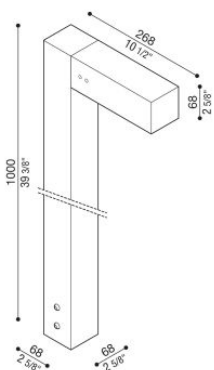

Flag 200 Bollard

LT14021KA2

Lombardo.

Informazioni tecniche:

Installazione:	Terra
Materiale Corpo:	Alluminio
Finitura:	Corten
Trattamento:	Bordo Mare
Tipo di diffusore:	Vetro acidato
Inclinazione ottica:	Asymm.
Tipo lampada:	LED
Classe energetica:	G
Temperatura colore:	2700K
CRI:	>80
LB Factor:	L80B20 - 50.000h
Rischio fotobiologico:	RG0
Potenza assorbita Watt:	10
Lumen:	1350
Real Lumen:	Max 855
Alimentazione:	⊗ esclusa
LED:	24V
Classe di isolamento:	⊖ CL.III
Grado di protezione:	IP 66
Resistenza alla rottura:	IK 07 2J xx5
Marchi di Conformità:	CE UK EA

Palo H1000 e staffa di fissaggio inclusi.

Flag 200 Bollard

LT14021KA2

Lombardo.

Flag 200 Bollard

Lombardo.

LT14021KA2

Simulazioni illuminotecniche:

flag200_bollard_s

flag200_bollard_w

flag200_bollard_a

flag200_bollard_d

Flag 200 Bollard

LT14021KA2

Lombardo.

Curva fotometrica: