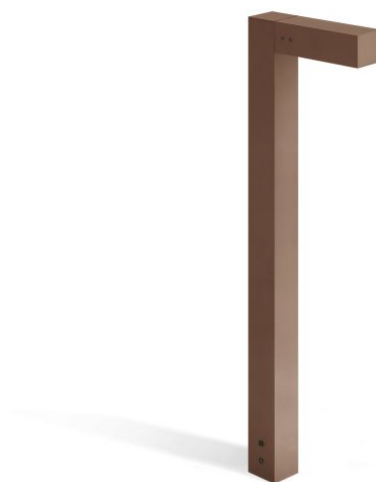

Flag 200 Bollard

LT14021KA2

Lombardo.

Informazioni tecniche:

Installazione:	Terra
Materiale Corpo:	Alluminio
Finitura:	Corten
Trattamento:	Bordo Mare
Tipo di diffusore:	Vetro acidato
Inclinazione ottica:	Asymm.
Tipo lampada:	LED
Classe energetica:	G
Temperatura colore:	2700K
CRI:	>80
LB Factor:	L80B20 - 50.000h
Rischio fotobiologico:	RG0
Potenza assorbita Watt:	10
Lumen:	1350
Real Lumen:	Max 855
Alimentazione:	⊗ esclusa
LED:	24V
Classe di isolamento:	⊖ CL.III
Grado di protezione:	IP 66
Resistenza alla rottura:	IK 07 2J xx5
Marchi di Conformità:	CE UK EA

Palo H1000 e staffa di fissaggio inclusi.

Flag 200 Bollard

LT14021KA2

Lombardo.

Flag 200 Bollard

Lombardo.

LT14021KA2

Simulazioni illuminotecniche:

flag200_bollard_s

flag200_bollard_w

flag200_bollard_a

flag200_bollard_d

Flag 200 Bollard

LT14021KA2

Lombardo.

Curva fotometrica: