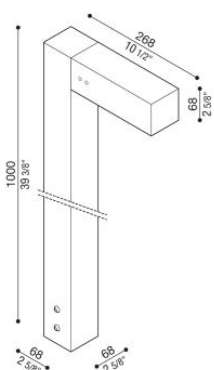

# Flag 200 Bollard

LT14021GSN

**Lombardo.**

## Informazioni tecniche:

Installazione:	Terra
Materiale Corpo:	Alluminio
Finitura:	Grigio High Tech RAL 9006
Trattamento:	Bordo Mare
Tipo di diffusore:	Vetro acidato
Inclinazione ottica:	30°
Tipo lampada:	LED
Classe energetica:	G
Temperatura colore:	4000K
CRI:	>80
LB Factor:	L80B20 - 50.000h
Rischio fotobiologico:	RG0
Potenza assorbita Watt:	10
Lumen:	1350
Real Lumen:	Max 855
Alimentazione:	⊗ esclusa
LED:	24V
Classe di isolamento:	⚡ CL.III
Grado di protezione:	<b>IP 66</b>
Resistenza alla rottura:	<b>IK 07 2J xx5</b>
Marchi di Conformità:	CE UK ENEC