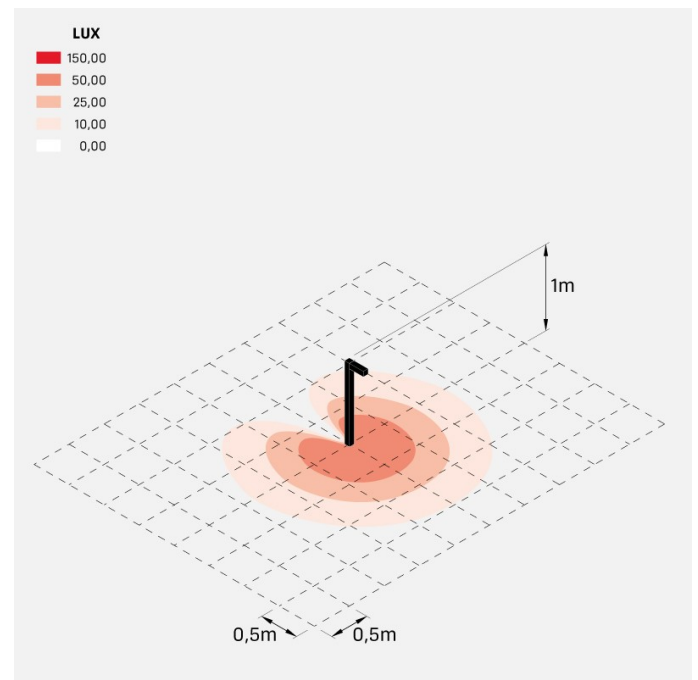

Flag 200 Bollard

LT14021GD3

Lombardo.

Informazioni tecniche:

Installazione:	Terra
Materiale Corpo:	Alluminio
Finitura:	Grigio High Tech RAL 9006
Trattamento:	Bordo Mare
Tipo di diffusore:	Vetro acidato
Inclinazione ottica:	Diff.
Tipo lampada:	LED
Classe energetica:	G
Temperatura colore:	3000K
CRI:	>80
LB Factor:	L80B20 - 50.000h
Rischio fotobiologico:	RG0
Potenza assorbita Watt:	10
Lumen:	1350
Real Lumen:	Max 855
Alimentazione:	⊗ esclusa
LED:	24V
Classe di isolamento:	⚡ CL.III
Grado di protezione:	IP 66
Resistenza alla rottura:	IK 07 2J xx5
Marchi di Conformità:	CE UK ENEC

Palo H1000 e staffa di fissaggio inclusi.

Flag 200 Bollard

LT14021GD3

Lombardo.

Flag 200 Bollard

Lombardo.

LT14021GD3

Simulazioni illuminotecniche:

flag200_bollard_s

flag200_bollard_w

flag200_bollard_a

flag200_bollard_d

Flag 200 Bollard

LT14021GD3

Lombardo.

Curva fotometrica: