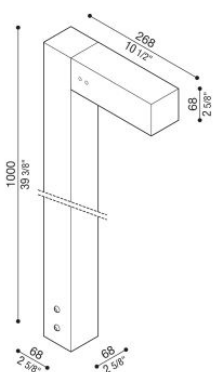

Flag 200 Bollard

LT14021GD3

Lombardo.

Informazioni tecniche:

Installazione:	Terra
Materiale Corpo:	Alluminio
Finitura:	Grigio High Tech RAL 9006
Trattamento:	Bordo Mare
Tipo di diffusore:	Vetro acidato
Inclinazione ottica:	Diff.
Tipo lampada:	LED
Classe energetica:	G
Temperatura colore:	3000K
CRI:	>80
LB Factor:	L80B20 - 50.000h
Rischio fotobiologico:	RG0
Potenza assorbita Watt:	10
Lumen:	1350
Real Lumen:	Max 855
Alimentazione:	⊗ esclusa
LED:	24V
Classe di isolamento:	⚡ CL.III
Grado di protezione:	IP 66
Resistenza alla rottura:	IK 07 2J xx5
Marchi di Conformità:	CE UK ENEC

Palo H1000 e staffa di fissaggio inclusi.

Flag 200 Bollard

LT14021GD3

Lombardo.

Flag 200 Bollard

Lombardo.

LT14021GD3

Simulazioni illuminotecniche:

flag200_bollard_s

flag200_bollard_w

flag200_bollard_a

flag200_bollard_d

Flag 200 Bollard

LT14021GD3

Lombardo.

Curva fotometrica: