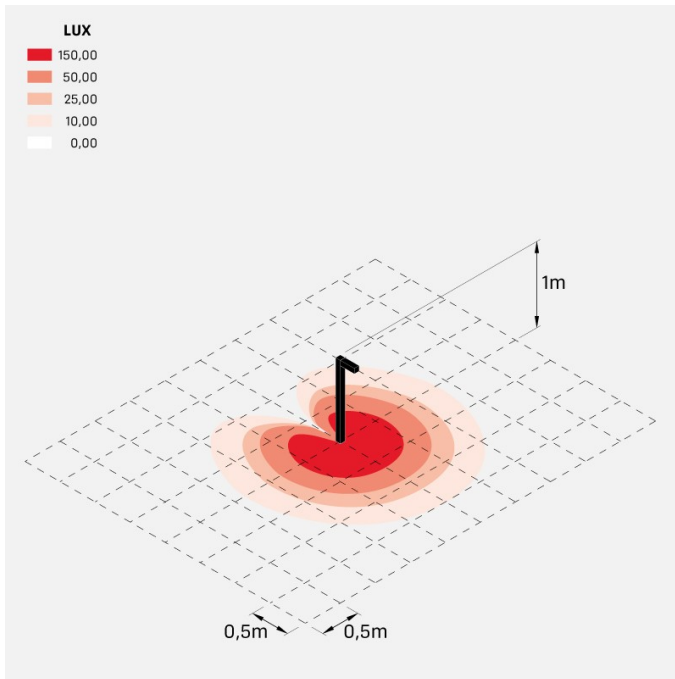

Flag 200 Bollard

LT14021GD3

Lombardo.

Informazioni tecniche:

Installazione:	Terra
Materiale Corpo:	Alluminio
Finitura:	Grigio High Tech RAL 9006
Trattamento:	Bordo Mare
Tipo di diffusore:	Vetro acidato
Inclinazione ottica:	Diff.
Tipo lampada:	LED
Classe energetica:	G
Temperatura colore:	3000K
CRI:	>80
LB Factor:	L80B20 - 50.000h
Rischio fotobiologico:	RG0
Potenza assorbita Watt:	10
Lumen:	1350
Real Lumen:	Max 855
Alimentazione:	⊗ esclusa
LED:	24V
Classe di isolamento:	⚡ CL.III
Grado di protezione:	IP 66
Resistenza alla rottura:	IK 07 2J xx5
Marchi di Conformità:	CE UK ENEC

Palo H1000 e staffa di fissaggio inclusi.

Flag 200 Bollard

LT14021GD3

Lombardo.

Flag 200 Bollard

Lombardo.

LT14021GD3

Simulazioni illuminotecniche:

flag200_bollard_s

flag200_bollard_w

flag200_bollard_a

flag200_bollard_d

Flag 200 Bollard

LT14021GD3

Lombardo.

Curva fotometrica: