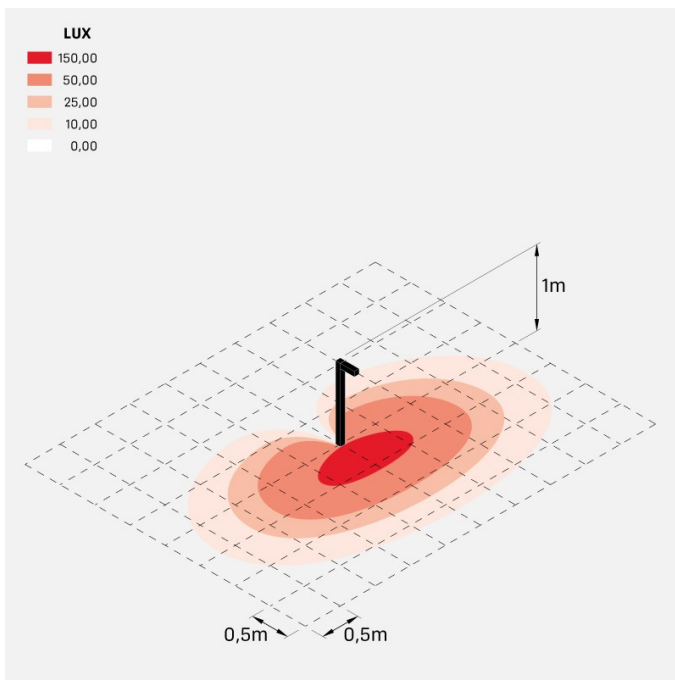

Flag 200 Bollard

LT14021GD3

Lombardo.

Informazioni tecniche:

Installazione:	Terra
Materiale Corpo:	Alluminio
Finitura:	Grigio High Tech RAL 9006
Trattamento:	Bordo Mare
Tipo di diffusore:	Vetro acidato
Inclinazione ottica:	Diff.
Tipo lampada:	LED
Classe energetica:	G
Temperatura colore:	3000K
CRI:	>80
LB Factor:	L80B20 - 50.000h
Rischio fotobiologico:	RG0
Potenza assorbita Watt:	10
Lumen:	1350
Real Lumen:	Max 855
Alimentazione:	⊗ esclusa
LED:	24V
Classe di isolamento:	⚡ CL.III
Grado di protezione:	IP 66
Resistenza alla rottura:	IK 07 2J xx5
Marchi di Conformità:	CE UK ENEC

Palo H1000 e staffa di fissaggio inclusi.

Flag 200 Bollard

LT14021GD3

Lombardo.

Flag 200 Bollard

Lombardo.

LT14021GD3

Simulazioni illuminotecniche:

flag200_bollard_s

flag200_bollard_w

flag200_bollard_a

flag200_bollard_d

Flag 200 Bollard

LT14021GD3

Lombardo.

Curva fotometrica: