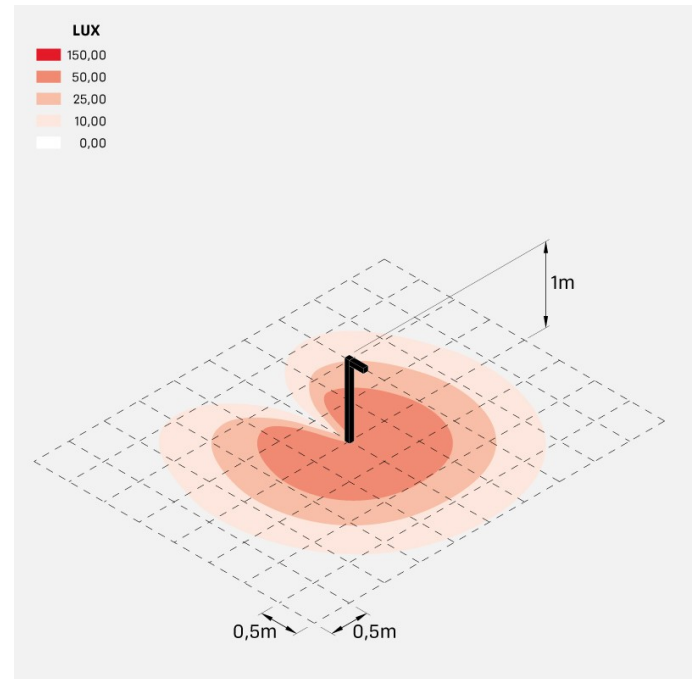

Flag 200 Bollard

LT14021GD3

Lombardo.

Informazioni tecniche:

Installazione:	Terra
Materiale Corpo:	Alluminio
Finitura:	Grigio High Tech RAL 9006
Trattamento:	Bordo Mare
Tipo di diffusore:	Vetro acidato
Inclinazione ottica:	Diff.
Tipo lampada:	LED
Classe energetica:	G
Temperatura colore:	3000K
CRI:	>80
LB Factor:	L80B20 - 50.000h
Rischio fotobiologico:	RG0
Potenza assorbita Watt:	10
Lumen:	1350
Real Lumen:	Max 855
Alimentazione:	⊗ esclusa
LED:	24V
Classe di isolamento:	⚡ CL.III
Grado di protezione:	IP 66
Resistenza alla rottura:	IK 07 2J xx5
Marchi di Conformità:	CE UK ENEC

Palo H1000 e staffa di fissaggio inclusi.

Flag 200 Bollard

LT14021GD3

Lombardo.

Flag 200 Bollard

Lombardo.

LT14021GD3

Simulazioni illuminotecniche:

flag200_bollard_s

flag200_bollard_w

flag200_bollard_a

flag200_bollard_d

Flag 200 Bollard

LT14021GD3

Lombardo.

Curva fotometrica: