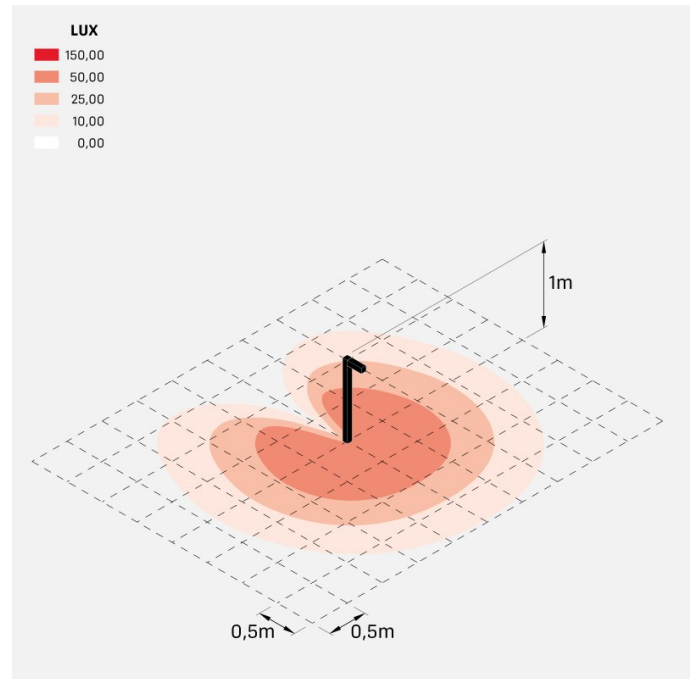

## Informazioni tecniche:

Installazione:	Terra
Materiale Corpo:	Alluminio
Finitura:	Grigio High Tech RAL 9006
Trattamento:	Bordo Mare
Tipo di diffusore:	Vetro acidato
Inclinazione ottica:	Diff.
Tipo lampada:	LED
Classe energetica:	G
Temperatura colore:	2700K
CRI:	>80
LB Factor:	L80B20 - 50.000h
Rischio fotobiologico:	RG0
Potenza assorbita Watt:	10
Lumen:	1350
Real Lumen:	Max 855
Alimentazione:	⊗ esclusa
LED:	24V
Classe di isolamento:	⚡ CL.III
Grado di protezione:	<b>IP 66</b>
Resistenza alla rottura:	<b>IK 07 2J xx5</b>
Marchi di Conformità:	CE UK

## Simulazioni illuminotecniche:

flag200\_bollard\_s

flag200\_bollard\_w

flag200\_bollard\_a

flag200\_bollard\_d

## Curva fotometrica: