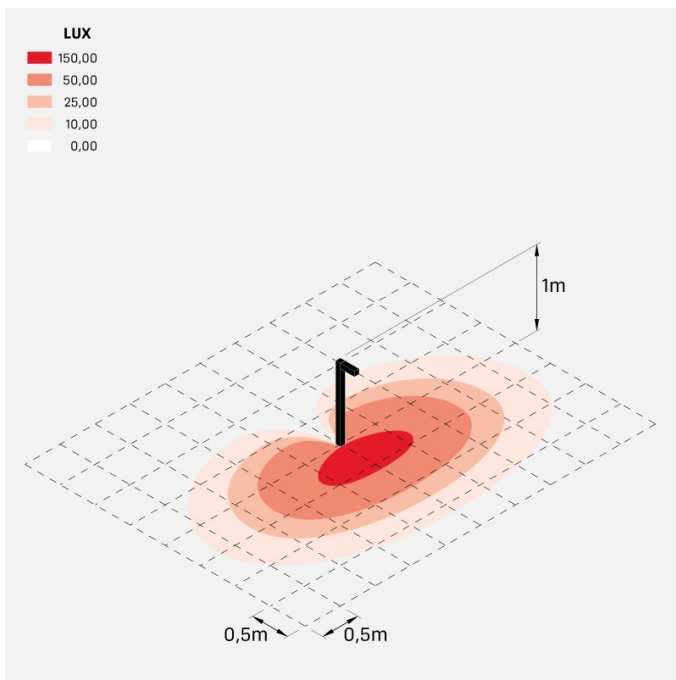

## Informazioni tecniche:

Installazione:	Terra
Materiale Corpo:	Alluminio
Finitura:	Grigio High Tech RAL 9006
Trattamento:	Bordo Mare
Tipo di diffusore:	Vetro acidato
Inclinazione ottica:	Diff.
Tipo lampada:	LED
Classe energetica:	G
Temperatura colore:	2700K
CRI:	>80
LB Factor:	L80B20 - 50.000h
Rischio fotobiologico:	RG0
Potenza assorbita Watt:	10
Lumen:	1350
Real Lumen:	Max 855
Alimentazione:	⊗ esclusa
LED:	24V
Classe di isolamento:	⚡ CL.III
Grado di protezione:	<b>IP 66</b>
Resistenza alla rottura:	<b>IK 07 2J xx5</b>
Marchi di Conformità:	CE UK

## Simulazioni illuminotecniche:

flag200\_bollard\_s

flag200\_bollard\_w

flag200\_bollard\_a

flag200\_bollard\_d

## Curva fotometrica: