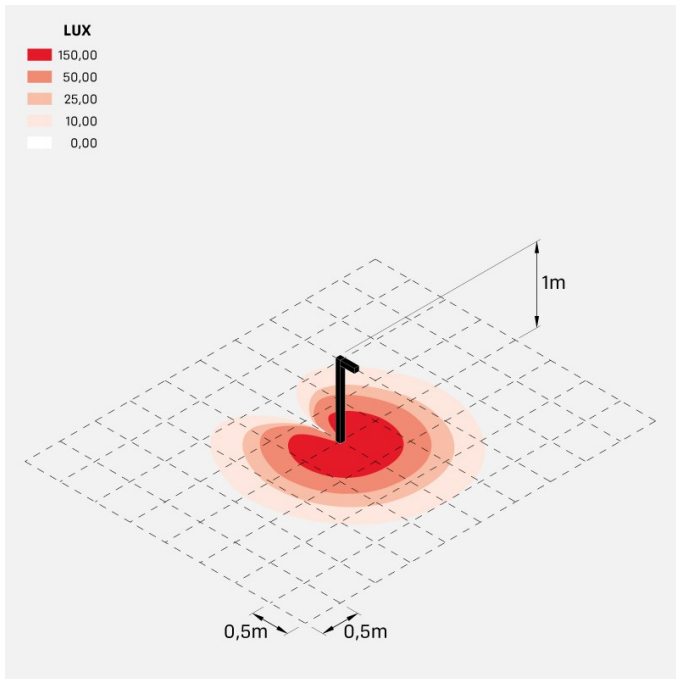

Flag 200 Bollard

Lombardo.

LT14021GD2

Simulazioni illuminotecniche:

flag200_bollard_s