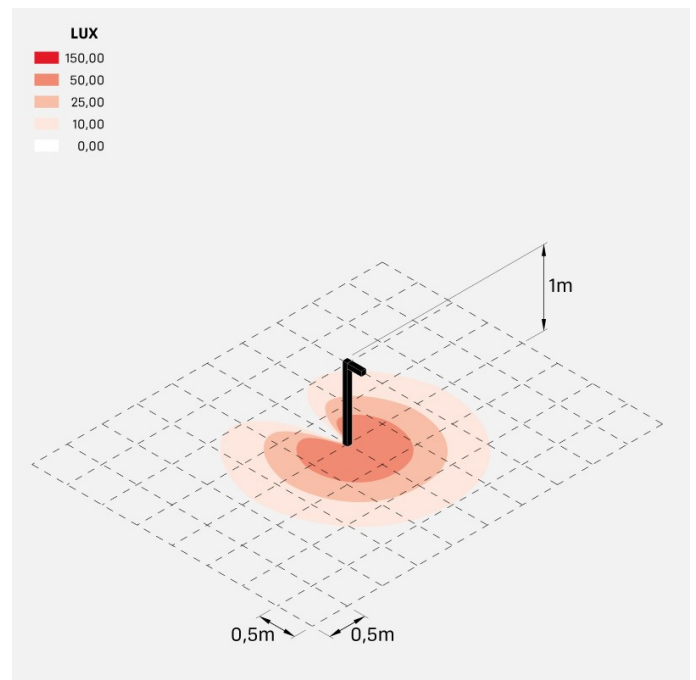

## Informazioni tecniche:

Installazione:	Terra
Materiale Corpo:	Alluminio
Finitura:	Grigio High Tech RAL 9006
Trattamento:	Bordo Mare
Tipo di diffusore:	Vetro acidato
Inclinazione ottica:	Diff.
Tipo lampada:	LED
Classe energetica:	G
Temperatura colore:	2700K
CRI:	>80
LB Factor:	L80B20 - 50.000h
Rischio fotobiologico:	RG0
Potenza assorbita Watt:	10
Lumen:	1350
Real Lumen:	Max 855
Alimentazione:	⊗ esclusa
LED:	24V
Classe di isolamento:	⚡ CL.III
Grado di protezione:	<b>IP 66</b>
Resistenza alla rottura:	<b>IK 07 2J xx5</b>
Marchi di Conformità:	CE UK

## Simulazioni illuminotecniche:

flag200\_bollard\_s

flag200\_bollard\_w

flag200\_bollard\_a

flag200\_bollard\_d

## Curva fotometrica: