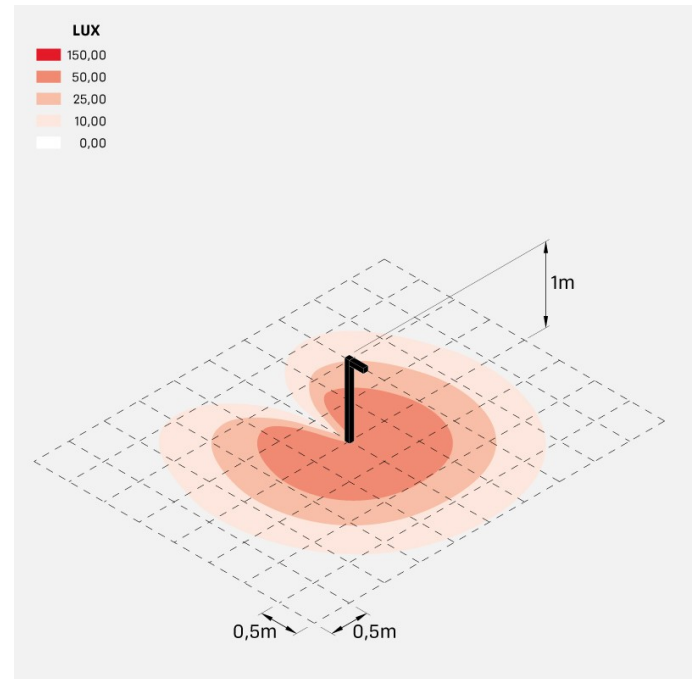

Flag 200 Bollard

LT14021GA3

Lombardo.

Informazioni tecniche:

Installazione:	Terra
Materiale Corpo:	Alluminio
Finitura:	Grigio High Tech RAL 9006
Trattamento:	Bordo Mare
Tipo di diffusore:	Vetro acidato
Inclinazione ottica:	Asymm.
Tipo lampada:	LED
Classe energetica:	G
Temperatura colore:	3000K
CRI:	>80
LB Factor:	L80B20 - 50.000h
Rischio fotobiologico:	RG0
Potenza assorbita Watt:	10
Lumen:	1350
Real Lumen:	Max 855
Alimentazione:	⊗ esclusa
LED:	24V
Classe di isolamento:	⚡ CL.III
Grado di protezione:	IP 66
Resistenza alla rottura:	IK 07 2J xx5
Marchi di Conformità:	CE UK ENEC

Palo H1000 e staffa di fissaggio inclusi.

Flag 200 Bollard

LT14021GA3

Lombardo.

Flag 200 Bollard

Lombardo.

LT14021GA3

Simulazioni illuminotecniche:

flag200_bollard_s

flag200_bollard_w

flag200_bollard_a

flag200_bollard_d

Flag 200 Bollard

LT14021GA3

Lombardo.

Curva fotometrica: