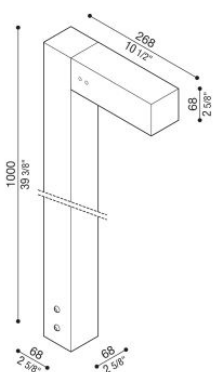

Flag 200 Bollard

LT14021GA3

Lombardo.

Informazioni tecniche:

Installazione:	Terra
Materiale Corpo:	Alluminio
Finitura:	Grigio High Tech RAL 9006
Trattamento:	Bordo Mare
Tipo di diffusore:	Vetro acidato
Inclinazione ottica:	Asymm.
Tipo lampada:	LED
Classe energetica:	G
Temperatura colore:	3000K
CRI:	>80
LB Factor:	L80B20 - 50.000h
Rischio fotobiologico:	RG0
Potenza assorbita Watt:	10
Lumen:	1350
Real Lumen:	Max 855
Alimentazione:	⊗ esclusa
LED:	24V
Classe di isolamento:	⚡ CL.III
Grado di protezione:	IP 66
Resistenza alla rottura:	IK 07 2J xx5
Marchi di Conformità:	CE UK ENEC

Palo H1000 e staffa di fissaggio inclusi.

Flag 200 Bollard

LT14021GA3

Lombardo.

Flag 200 Bollard

Lombardo.

LT14021GA3

Simulazioni illuminotecniche:

flag200_bollard_s

flag200_bollard_w

flag200_bollard_a

flag200_bollard_d

Flag 200 Bollard

LT14021GA3

Lombardo.

Curva fotometrica: