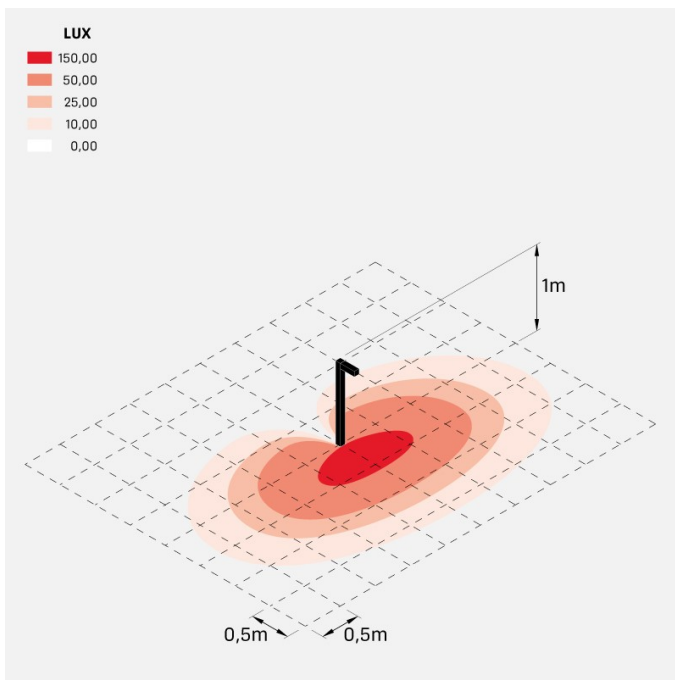

Flag 200 Bollard

LT14021GA3

Lombardo.

Informazioni tecniche:

Installazione:	Terra
Materiale Corpo:	Alluminio
Finitura:	Grigio High Tech RAL 9006
Trattamento:	Bordo Mare
Tipo di diffusore:	Vetro acidato
Inclinazione ottica:	Asymm.
Tipo lampada:	LED
Classe energetica:	G
Temperatura colore:	3000K
CRI:	>80
LB Factor:	L80B20 - 50.000h
Rischio fotobiologico:	RG0
Potenza assorbita Watt:	10
Lumen:	1350
Real Lumen:	Max 855
Alimentazione:	⊗ esclusa
LED:	24V
Classe di isolamento:	⚡ CL.III
Grado di protezione:	IP 66
Resistenza alla rottura:	IK 07 2J xx5
Marchi di Conformità:	CE UK ENEC

Palo H1000 e staffa di fissaggio inclusi.

Flag 200 Bollard

LT14021GA3

Lombardo.

Flag 200 Bollard

Lombardo.

LT14021GA3

Simulazioni illuminotecniche:

flag200_bollard_s

flag200_bollard_w

flag200_bollard_a

flag200_bollard_d

Flag 200 Bollard

LT14021GA3

Lombardo.

Curva fotometrica: