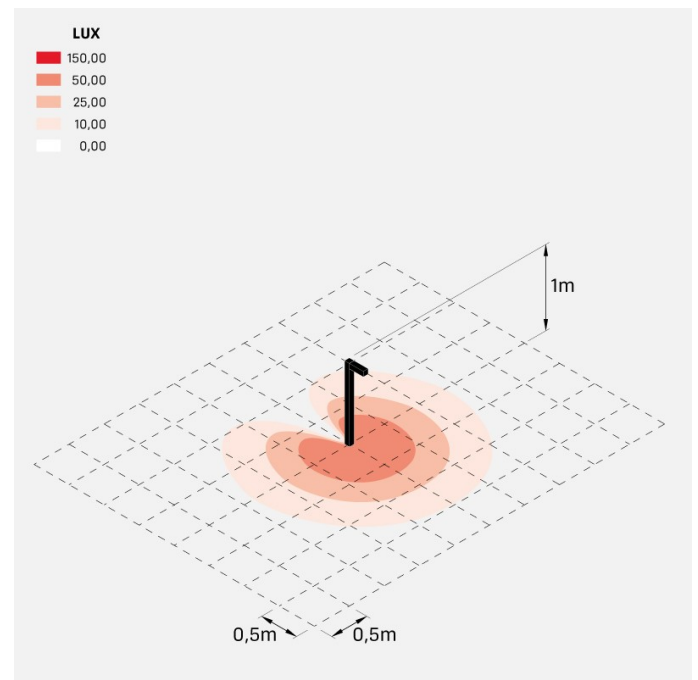

Flag 200 Bollard

LT14021GA3

Lombardo.

Informazioni tecniche:

Installazione:	Terra
Materiale Corpo:	Alluminio
Finitura:	Grigio High Tech RAL 9006
Trattamento:	Bordo Mare
Tipo di diffusore:	Vetro acidato
Inclinazione ottica:	Asymm.
Tipo lampada:	LED
Classe energetica:	G
Temperatura colore:	3000K
CRI:	>80
LB Factor:	L80B20 - 50.000h
Rischio fotobiologico:	RG0
Potenza assorbita Watt:	10
Lumen:	1350
Real Lumen:	Max 855
Alimentazione:	⊗ esclusa
LED:	24V
Classe di isolamento:	⚡ CL.III
Grado di protezione:	IP 66
Resistenza alla rottura:	IK 07 2J xx5
Marchi di Conformità:	CE UK ENEC

Palo H1000 e staffa di fissaggio inclusi.

Flag 200 Bollard

LT14021GA3

Lombardo.

Flag 200 Bollard

Lombardo.

LT14021GA3

Simulazioni illuminotecniche:

flag200_bollard_s

flag200_bollard_w

flag200_bollard_a

flag200_bollard_d

Flag 200 Bollard

LT14021GA3

Lombardo.

Curva fotometrica: