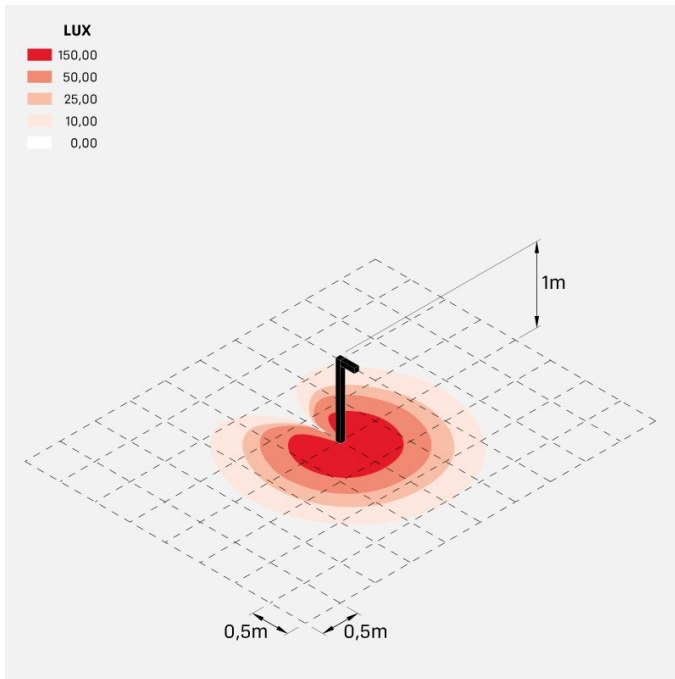

Flag 200 Bollard

LT14021GA3

Lombardo.

Informazioni tecniche:

Installazione:	Terra
Materiale Corpo:	Alluminio
Finitura:	Grigio High Tech RAL 9006
Trattamento:	Bordo Mare
Tipo di diffusore:	Vetro acidato
Inclinazione ottica:	Asymm.
Tipo lampada:	LED
Classe energetica:	G
Temperatura colore:	3000K
CRI:	>80
LB Factor:	L80B20 - 50.000h
Rischio fotobiologico:	RG0
Potenza assorbita Watt:	10
Lumen:	1350
Real Lumen:	Max 855
Alimentazione:	⊗ esclusa
LED:	24V
Classe di isolamento:	⚡ CL.III
Grado di protezione:	IP 66
Resistenza alla rottura:	IK 07 2J xx5
Marchi di Conformità:	CE UK ENEC

Palo H1000 e staffa di fissaggio inclusi.

Flag 200 Bollard

LT14021GA3

Lombardo.

Flag 200 Bollard

Lombardo.

LT14021GA3

Simulazioni illuminotecniche:

flag200_bollard_s

flag200_bollard_w

flag200_bollard_a

flag200_bollard_d

Flag 200 Bollard

LT14021GA3

Lombardo.

Curva fotometrica: