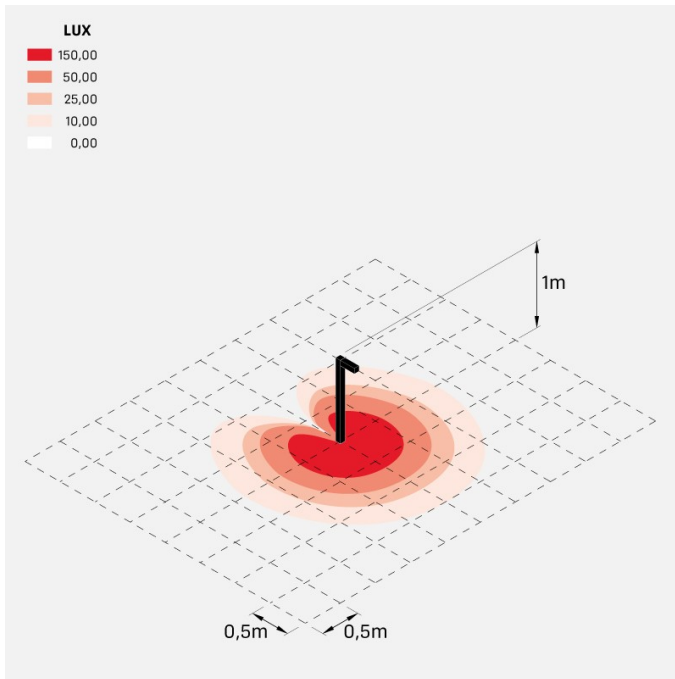

Flag 200 Bollard

Lombardo.

LT14021EW3

Simulazioni illuminotecniche:

flag200_bollard_s