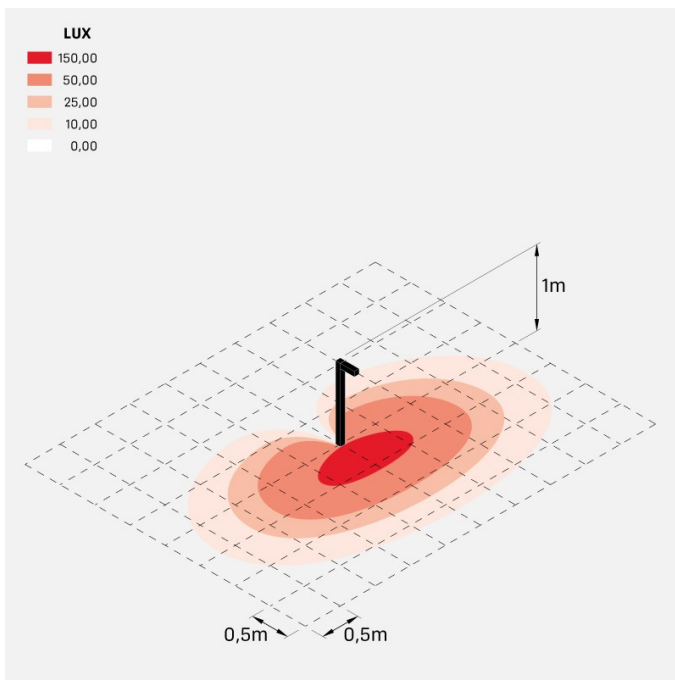

## Informazioni tecniche:

Installazione:	Terra
Materiale Corpo:	Alluminio
Finitura:	Grigio antracite RAL 7021
Trattamento:	Bordo Mare
Tipo di diffusore:	Vetro acidato
Inclinazione ottica:	Wide
Tipo lampada:	LED
Classe energetica:	G
Temperatura colore:	3000K
CRI:	>80
LB Factor:	L80B20 - 50.000h
Rischio fotobiologico:	RG0
Potenza assorbita Watt:	10
Lumen:	1350
Real Lumen:	Max 855
Alimentazione:	⊗ esclusa
LED:	24V
Classe di isolamento:	⚡ CL.III
Grado di protezione:	<b>IP 66</b>
Resistenza alla rottura:	<b>IK 07 2J xx5</b>
Marchi di Conformità:	CE UK ENEC

## Simulazioni illuminotecniche:

flag200\_bollard\_s

flag200\_bollard\_w

flag200\_bollard\_a

flag200\_bollard\_d

## Curva fotometrica: