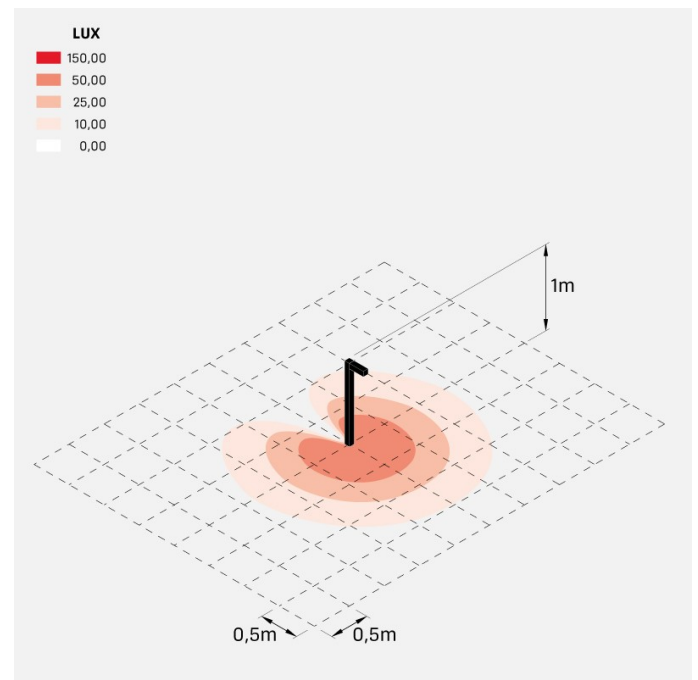

## Informazioni tecniche:

Installazione:	Terra
Materiale Corpo:	Alluminio
Finitura:	Grigio antracite RAL 7021
Trattamento:	Bordo Mare
Tipo di diffusore:	Vetro acidato
Inclinazione ottica:	Wide
Tipo lampada:	LED
Classe energetica:	G
Temperatura colore:	3000K
CRI:	>80
LB Factor:	L80B20 - 50.000h
Rischio fotobiologico:	RG0
Potenza assorbita Watt:	10
Lumen:	1350
Real Lumen:	Max 855
Alimentazione:	⊗ esclusa
LED:	24V
Classe di isolamento:	⚡ CL.III
Grado di protezione:	<b>IP 66</b>
Resistenza alla rottura:	<b>IK 07 2J xx5</b>
Marchi di Conformità:	CE UK ENEC

## Simulazioni illuminotecniche:

flag200\_bollard\_s

flag200\_bollard\_w

flag200\_bollard\_a

flag200\_bollard\_d

## Curva fotometrica: