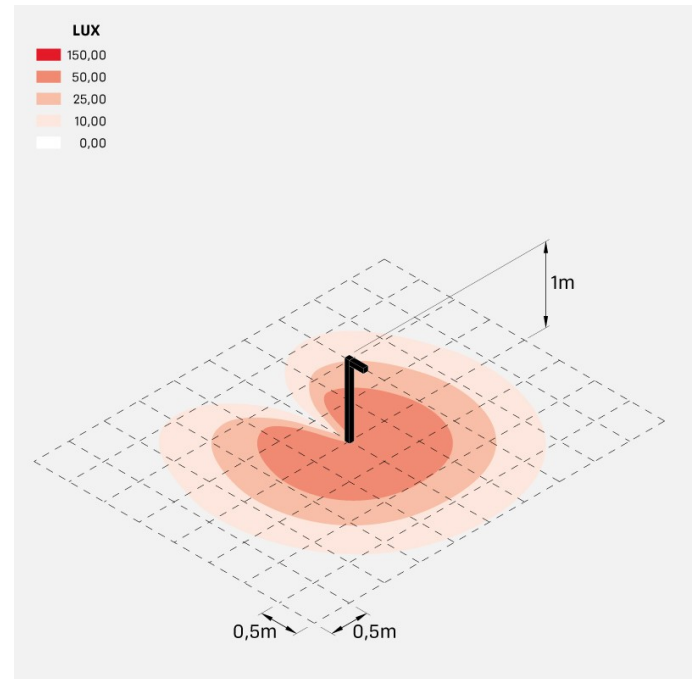

## Informazioni tecniche:

Installazione:	Terra
Materiale Corpo:	Alluminio
Finitura:	Grigio antracite RAL 7021
Trattamento:	Bordo Mare
Tipo di diffusore:	Vetro acidato
Inclinazione ottica:	Wide
Tipo lampada:	LED
Classe energetica:	G
Temperatura colore:	3000K
CRI:	>80
LB Factor:	L80B20 - 50.000h
Rischio fotobiologico:	RG0
Potenza assorbita Watt:	10
Lumen:	1350
Real Lumen:	Max 855
Alimentazione:	⊗ esclusa
LED:	24V
Classe di isolamento:	⚡ CL.III
Grado di protezione:	<b>IP 66</b>
Resistenza alla rottura:	<b>IK 07 2J xx5</b>
Marchi di Conformità:	CE UK ENEC

## Simulazioni illuminotecniche:

flag200\_bollard\_s

flag200\_bollard\_w

flag200\_bollard\_a

flag200\_bollard\_d

## Curva fotometrica: