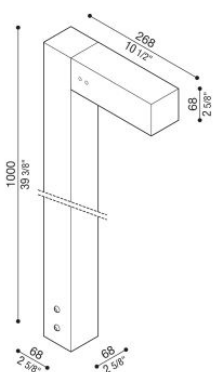

# Flag 200 Bollard

LT14021EW3

**Lombardo.**

## Informazioni tecniche:

Installazione:	Terra
Materiale Corpo:	Alluminio
Finitura:	Grigio antracite RAL 7021
Trattamento:	Bordo Mare
Tipo di diffusore:	Vetro acidato
Inclinazione ottica:	Wide
Tipo lampada:	LED
Classe energetica:	G
Temperatura colore:	3000K
CRI:	>80
LB Factor:	L80B20 - 50.000h
Rischio fotobiologico:	RG0
Potenza assorbita Watt:	10
Lumen:	1350
Real Lumen:	Max 855
Alimentazione:	⊗ esclusa
LED:	24V
Classe di isolamento:	⚡ CL.III
Grado di protezione:	<b>IP 66</b>
Resistenza alla rottura:	<b>IK 07 2J xx5</b>
Marchi di Conformità:	CE UK ENEC