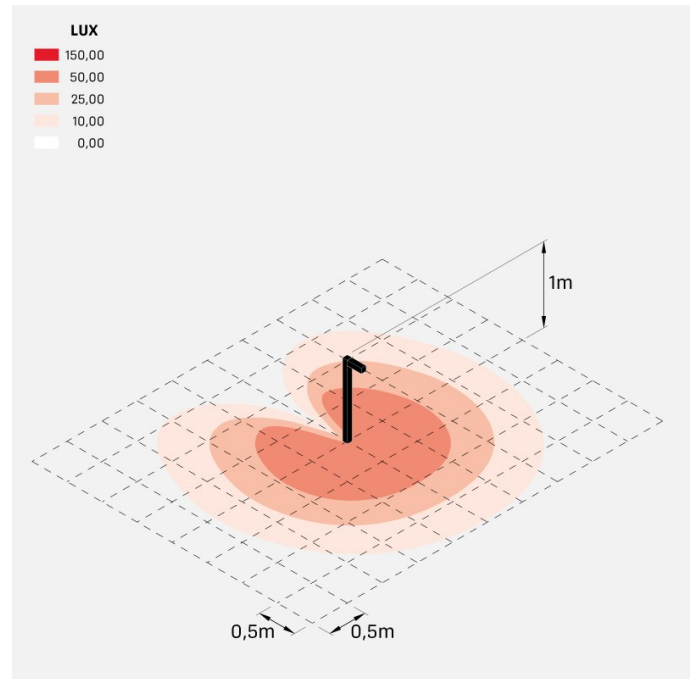

Flag 200 Bollard

LT14021ESN

Lombardo.

Informazioni tecniche:

Installazione:	Terra
Materiale Corpo:	Alluminio
Finitura:	Grigio antracite RAL 7021
Trattamento:	Bordo Mare
Tipo di diffusore:	Vetro acidato
Inclinazione ottica:	30°
Tipo lampada:	LED
Classe energetica:	G
Temperatura colore:	4000K
CRI:	>80
LB Factor:	L80B20 - 50.000h
Rischio fotobiologico:	RG0
Potenza assorbita Watt:	10
Lumen:	1350
Real Lumen:	Max 855
Alimentazione:	⊗ esclusa
LED:	24V
Classe di isolamento:	⚡ CL.III
Grado di protezione:	IP 66
Resistenza alla rottura:	IK 07 2J xx5
Marchi di Conformità:	CE UK ENEC

Palo H1000 e staffa di fissaggio inclusi.

Flag 200 Bollard

LT14021ESN

Lombardo.

Flag 200 Bollard

Lombardo.

LT14021ESN

Simulazioni illuminotecniche:

flag200_bollard_s

flag200_bollard_w

flag200_bollard_a

flag200_bollard_d

Flag 200 Bollard

LT14021ESN

Lombardo.

Curva fotometrica: