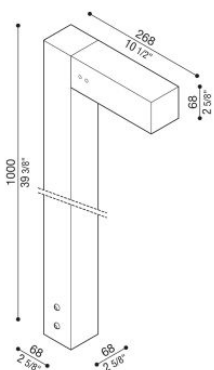

Flag 200 Bollard

LT14021ESN

Lombardo.

Informazioni tecniche:

Installazione:	Terra
Materiale Corpo:	Alluminio
Finitura:	Grigio antracite RAL 7021
Trattamento:	Bordo Mare
Tipo di diffusore:	Vetro acidato
Inclinazione ottica:	30°
Tipo lampada:	LED
Classe energetica:	G
Temperatura colore:	4000K
CRI:	>80
LB Factor:	L80B20 - 50.000h
Rischio fotobiologico:	RG0
Potenza assorbita Watt:	10
Lumen:	1350
Real Lumen:	Max 855
Alimentazione:	⊗ esclusa
LED:	24V
Classe di isolamento:	⚡ CL.III
Grado di protezione:	IP 66
Resistenza alla rottura:	IK 07 2J xx5
Marchi di Conformità:	CE UK ENEC

Palo H1000 e staffa di fissaggio inclusi.

Flag 200 Bollard

LT14021ESN

Lombardo.

Flag 200 Bollard

Lombardo.

LT14021ESN

Simulazioni illuminotecniche:

flag200_bollard_s

flag200_bollard_w

flag200_bollard_a

flag200_bollard_d

Flag 200 Bollard

LT14021ESN

Lombardo.

Curva fotometrica: