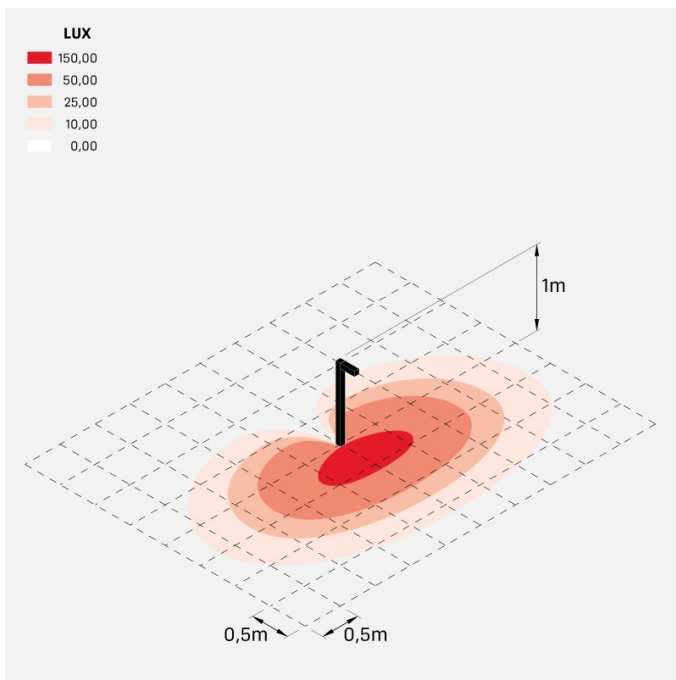

Flag 200 Bollard

LT14021ESN

Lombardo.

Informazioni tecniche:

Installazione:	Terra
Materiale Corpo:	Alluminio
Finitura:	Grigio antracite RAL 7021
Trattamento:	Bordo Mare
Tipo di diffusore:	Vetro acidato
Inclinazione ottica:	30°
Tipo lampada:	LED
Classe energetica:	G
Temperatura colore:	4000K
CRI:	>80
LB Factor:	L80B20 - 50.000h
Rischio fotobiologico:	RG0
Potenza assorbita Watt:	10
Lumen:	1350
Real Lumen:	Max 855
Alimentazione:	⊗ esclusa
LED:	24V
Classe di isolamento:	⚡ CL.III
Grado di protezione:	IP 66
Resistenza alla rottura:	IK 07 2J xx5
Marchi di Conformità:	CE UK ENEC

Palo H1000 e staffa di fissaggio inclusi.

Flag 200 Bollard

LT14021ESN

Lombardo.

Flag 200 Bollard

Lombardo.

LT14021ESN

Simulazioni illuminotecniche:

flag200_bollard_s

flag200_bollard_w

flag200_bollard_a

flag200_bollard_d

Flag 200 Bollard

LT14021ESN

Lombardo.

Curva fotometrica: