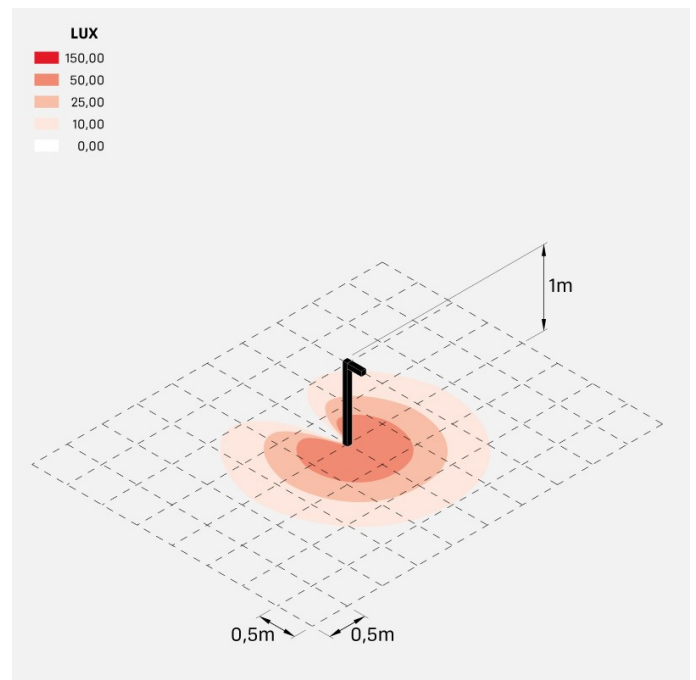

Flag 200 Bollard

LT14021ESN

Lombardo.

Informazioni tecniche:

Installazione:	Terra
Materiale Corpo:	Alluminio
Finitura:	Grigio antracite RAL 7021
Trattamento:	Bordo Mare
Tipo di diffusore:	Vetro acidato
Inclinazione ottica:	30°
Tipo lampada:	LED
Classe energetica:	G
Temperatura colore:	4000K
CRI:	>80
LB Factor:	L80B20 - 50.000h
Rischio fotobiologico:	RG0
Potenza assorbita Watt:	10
Lumen:	1350
Real Lumen:	Max 855
Alimentazione:	⊗ esclusa
LED:	24V
Classe di isolamento:	⚡ CL.III
Grado di protezione:	IP 66
Resistenza alla rottura:	IK 07 2J xx5
Marchi di Conformità:	CE UK ENEC

Palo H1000 e staffa di fissaggio inclusi.

Flag 200 Bollard

LT14021ESN

Lombardo.

Flag 200 Bollard

Lombardo.

LT14021ESN

Simulazioni illuminotecniche:

flag200_bollard_s

flag200_bollard_w

flag200_bollard_a

flag200_bollard_d

Flag 200 Bollard

LT14021ESN

Lombardo.

Curva fotometrica: