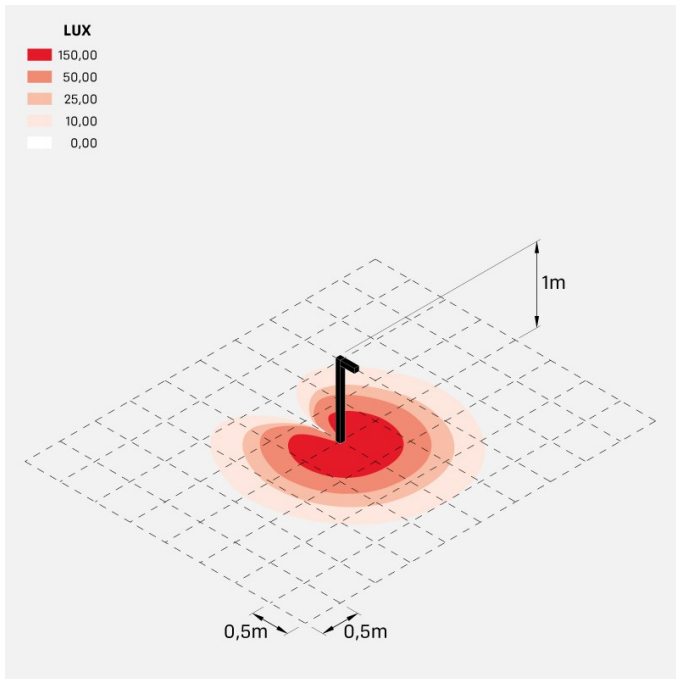

Flag 200 Bollard

LT14021ESN

Lombardo.

Informazioni tecniche:

Installazione:	Terra
Materiale Corpo:	Alluminio
Finitura:	Grigio antracite RAL 7021
Trattamento:	Bordo Mare
Tipo di diffusore:	Vetro acidato
Inclinazione ottica:	30°
Tipo lampada:	LED
Classe energetica:	G
Temperatura colore:	4000K
CRI:	>80
LB Factor:	L80B20 - 50.000h
Rischio fotobiologico:	RG0
Potenza assorbita Watt:	10
Lumen:	1350
Real Lumen:	Max 855
Alimentazione:	⊗ esclusa
LED:	24V
Classe di isolamento:	⚡ CL.III
Grado di protezione:	IP 66
Resistenza alla rottura:	IK 07 2J xx5
Marchi di Conformità:	CE UK ENEC

Palo H1000 e staffa di fissaggio inclusi.

Flag 200 Bollard

LT14021ESN

Lombardo.

Flag 200 Bollard

Lombardo.

LT14021ESN

Simulazioni illuminotecniche:

flag200_bollard_s

flag200_bollard_w

flag200_bollard_a

flag200_bollard_d

Flag 200 Bollard

LT14021ESN

Lombardo.

Curva fotometrica: