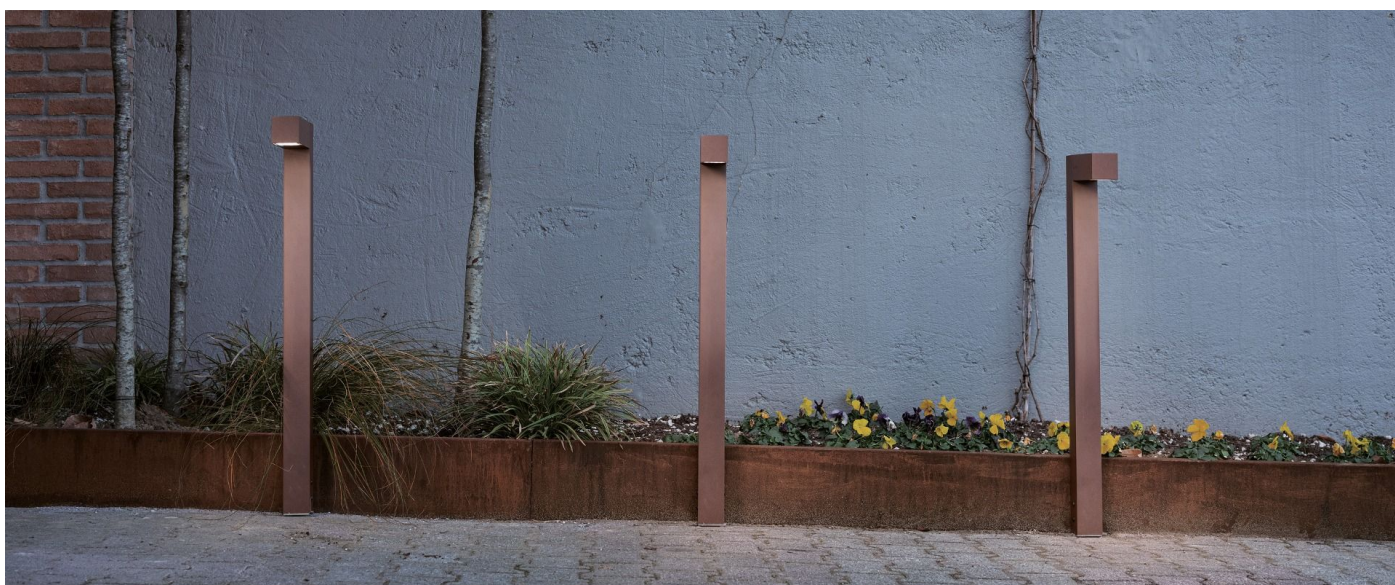

Flag 200 Bollard

LT14021EDN

Lombardo.