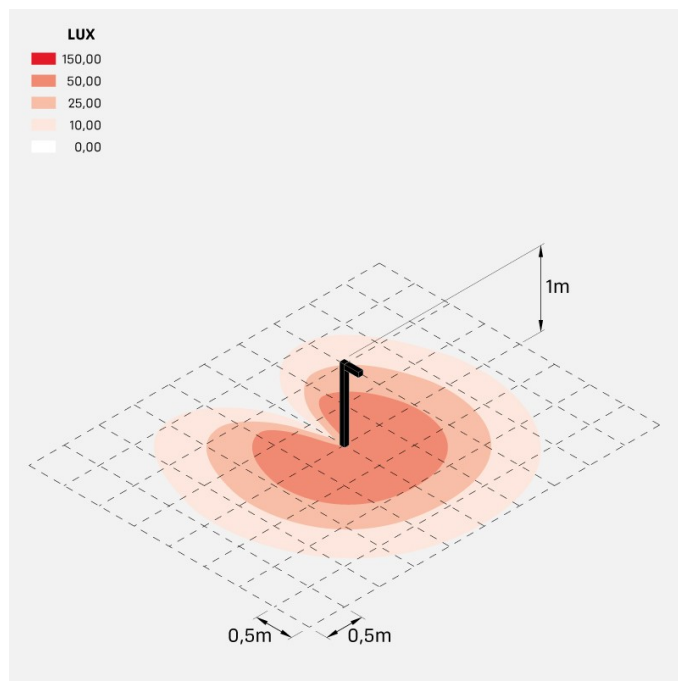

Flag 200 Bollard

LT14021EDN

Lombardo.

Informazioni tecniche:

Installazione:	Terra
Materiale Corpo:	Alluminio
Finitura:	Grigio antracite RAL 7021
Trattamento:	Bordo Mare
Tipo di diffusore:	Vetro acidato
Inclinazione ottica:	Diff.
Tipo lampada:	LED
Classe energetica:	G
Temperatura colore:	4000K
CRI:	>80
LB Factor:	L80B20 - 50.000h
Rischio fotobiologico:	RG0
Potenza assorbita Watt:	10
Lumen:	1350
Real Lumen:	Max 855
Alimentazione:	⊗ esclusa
LED:	24V
Classe di isolamento:	⚡ CL.III
Grado di protezione:	IP 66
Resistenza alla rottura:	IK 07 2J xx5
Marchi di Conformità:	CE UK ENEC

Palo H1000 e staffa di fissaggio inclusi.

Flag 200 Bollard

LT14021EDN

Lombardo.

Flag 200 Bollard

Lombardo.

LT14021EDN

Simulazioni illuminotecniche:

flag200_bollard_s

flag200_bollard_w

flag200_bollard_a

flag200_bollard_d

Flag 200 Bollard

LT14021EDN

Lombardo.

Curva fotometrica: