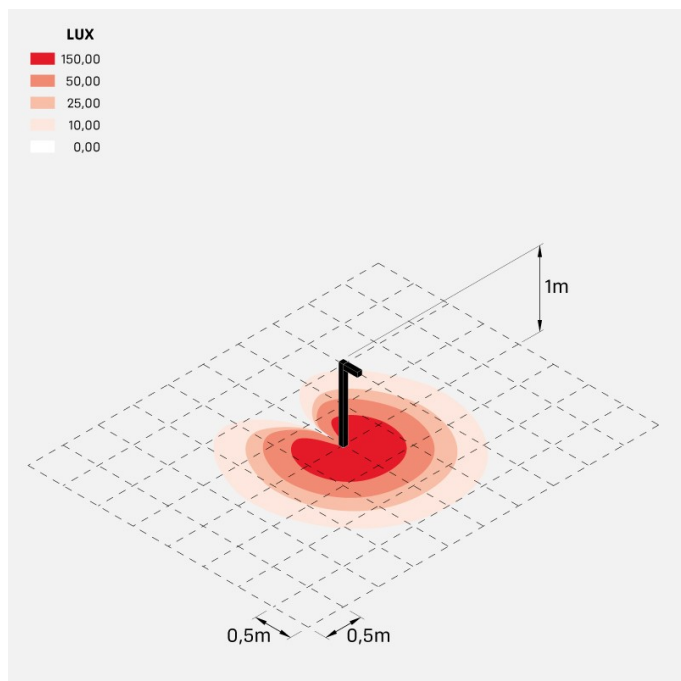

Flag 200 Bollard

LT14021EDN

Lombardo.

Informazioni tecniche:

Installazione:	Terra
Materiale Corpo:	Alluminio
Finitura:	Grigio antracite RAL 7021
Trattamento:	Bordo Mare
Tipo di diffusore:	Vetro acidato
Inclinazione ottica:	Diff.
Tipo lampada:	LED
Classe energetica:	G
Temperatura colore:	4000K
CRI:	>80
LB Factor:	L80B20 - 50.000h
Rischio fotobiologico:	RG0
Potenza assorbita Watt:	10
Lumen:	1350
Real Lumen:	Max 855
Alimentazione:	⊗ esclusa
LED:	24V
Classe di isolamento:	⚡ CL.III
Grado di protezione:	IP 66
Resistenza alla rottura:	IK 07 2J xx5
Marchi di Conformità:	CE UK ENEC

Palo H1000 e staffa di fissaggio inclusi.

Flag 200 Bollard

LT14021EDN

Lombardo.

Flag 200 Bollard

Lombardo.

LT14021EDN

Simulazioni illuminotecniche:

flag200_bollard_s

flag200_bollard_w

flag200_bollard_a

flag200_bollard_d

Flag 200 Bollard

LT14021EDN

Lombardo.

Curva fotometrica: