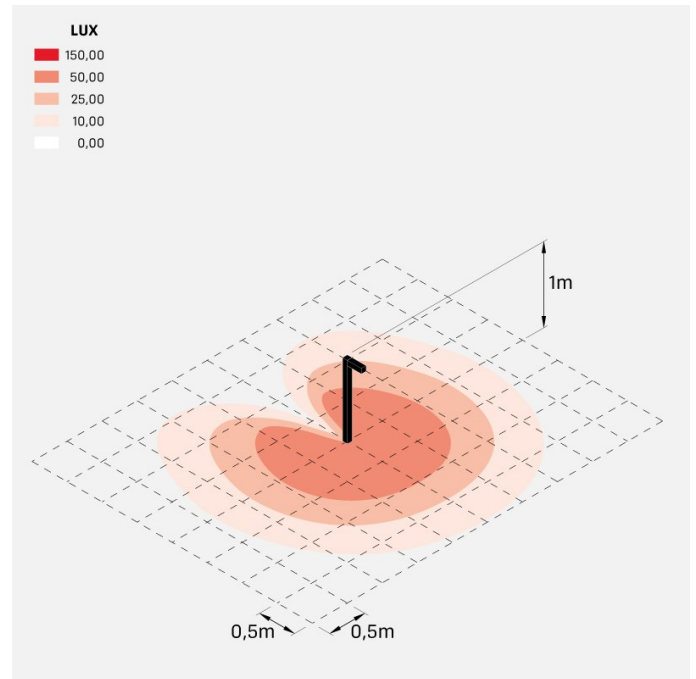

Flag 200 Bollard

LT14021ED3

Lombardo.

Informazioni tecniche:

Installazione:	Terra
Materiale Corpo:	Alluminio
Finitura:	Grigio antracite RAL 7021
Trattamento:	Bordo Mare
Tipo di diffusore:	Vetro acidato
Inclinazione ottica:	Diff.
Tipo lampada:	LED
Classe energetica:	G
Temperatura colore:	3000K
CRI:	>80
LB Factor:	L80B20 - 50.000h
Rischio fotobiologico:	RG0
Potenza assorbita Watt:	10
Lumen:	1350
Real Lumen:	Max 855
Alimentazione:	⊗ esclusa
LED:	24V
Classe di isolamento:	⊖ CL.III
Grado di protezione:	IP 66
Resistenza alla rottura:	IK 07 2J xx5
Marchi di Conformità:	CE UK ENEC

Palo H1000 e staffa di fissaggio inclusi.

Flag 200 Bollard

LT14021ED3

Lombardo.

Flag 200 Bollard

Lombardo.

LT14021ED3

Simulazioni illuminotecniche:

flag200_bollard_s

flag200_bollard_w

flag200_bollard_a

flag200_bollard_d

Flag 200 Bollard

LT14021ED3

Lombardo.

Curva fotometrica: