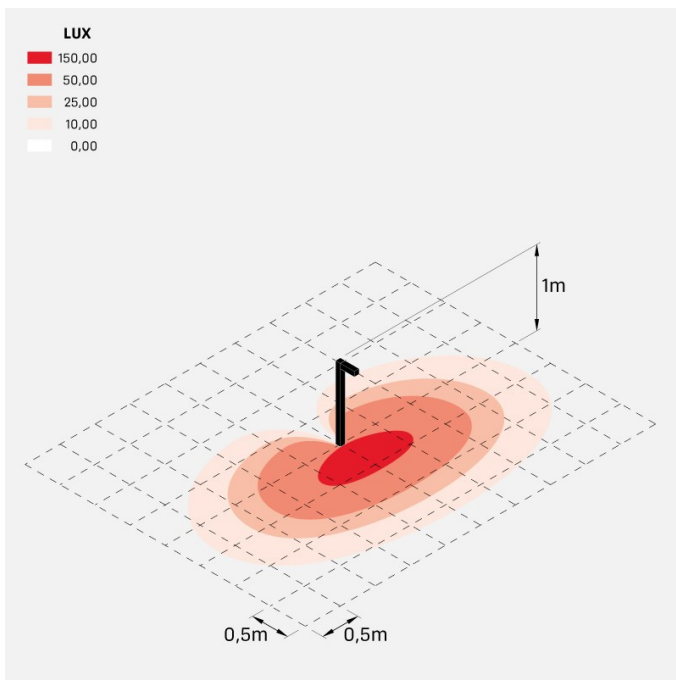

Flag 200 Bollard

LT14021ED3

Lombardo.

Informazioni tecniche:

Installazione:	Terra
Materiale Corpo:	Alluminio
Finitura:	Grigio antracite RAL 7021
Trattamento:	Bordo Mare
Tipo di diffusore:	Vetro acidato
Inclinazione ottica:	Diff.
Tipo lampada:	LED
Classe energetica:	G
Temperatura colore:	3000K
CRI:	>80
LB Factor:	L80B20 - 50.000h
Rischio fotobiologico:	RG0
Potenza assorbita Watt:	10
Lumen:	1350
Real Lumen:	Max 855
Alimentazione:	⊗ esclusa
LED:	24V
Classe di isolamento:	⊖ CL.III
Grado di protezione:	IP 66
Resistenza alla rottura:	IK 07 2J xx5
Marchi di Conformità:	CE UK ENEC

Palo H1000 e staffa di fissaggio inclusi.

Flag 200 Bollard

LT14021ED3

Lombardo.

Flag 200 Bollard

Lombardo.

LT14021ED3

Simulazioni illuminotecniche:

flag200_bollard_s

flag200_bollard_w

flag200_bollard_a

flag200_bollard_d

Flag 200 Bollard

LT14021ED3

Lombardo.

Curva fotometrica: