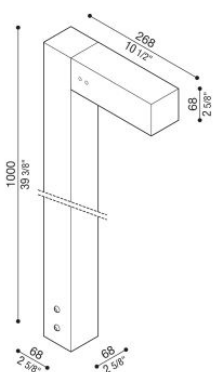

Flag 200 Bollard

LT14021ED3

Lombardo.

Informazioni tecniche:

Installazione:	Terra
Materiale Corpo:	Alluminio
Finitura:	Grigio antracite RAL 7021
Trattamento:	Bordo Mare
Tipo di diffusore:	Vetro acidato
Inclinazione ottica:	Diff.
Tipo lampada:	LED
Classe energetica:	G
Temperatura colore:	3000K
CRI:	>80
LB Factor:	L80B20 - 50.000h
Rischio fotobiologico:	RG0
Potenza assorbita Watt:	10
Lumen:	1350
Real Lumen:	Max 855
Alimentazione:	⊗ esclusa
LED:	24V
Classe di isolamento:	⊖ CL.III
Grado di protezione:	IP 66
Resistenza alla rottura:	IK 07 2J xx5
Marchi di Conformità:	CE UK ENEC

Palo H1000 e staffa di fissaggio inclusi.

Flag 200 Bollard

LT14021ED3

Lombardo.

Flag 200 Bollard

Lombardo.

LT14021ED3

Simulazioni illuminotecniche:

flag200_bollard_s

flag200_bollard_w

flag200_bollard_a

flag200_bollard_d

Flag 200 Bollard

LT14021ED3

Lombardo.

Curva fotometrica: