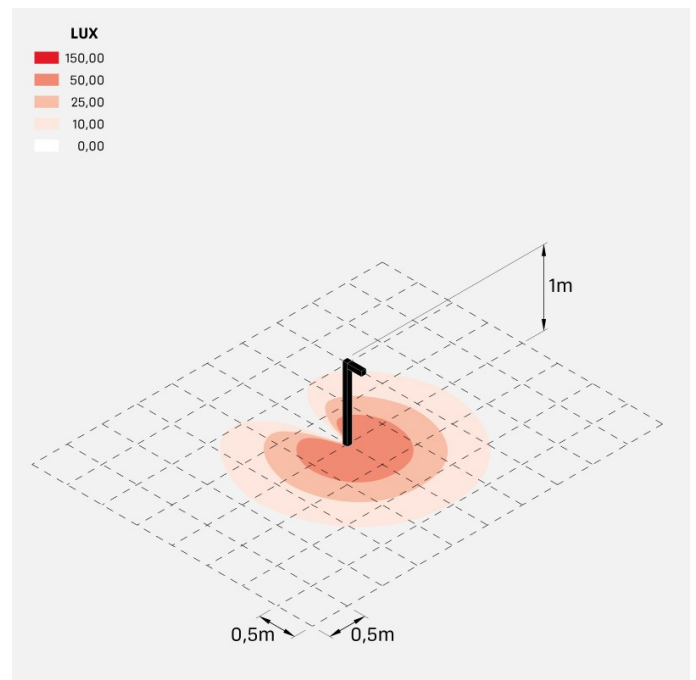

Flag 200 Bollard

LT14021ED3

Lombardo.

Informazioni tecniche:

Installazione:	Terra
Materiale Corpo:	Alluminio
Finitura:	Grigio antracite RAL 7021
Trattamento:	Bordo Mare
Tipo di diffusore:	Vetro acidato
Inclinazione ottica:	Diff.
Tipo lampada:	LED
Classe energetica:	G
Temperatura colore:	3000K
CRI:	>80
LB Factor:	L80B20 - 50.000h
Rischio fotobiologico:	RG0
Potenza assorbita Watt:	10
Lumen:	1350
Real Lumen:	Max 855
Alimentazione:	⊗ esclusa
LED:	24V
Classe di isolamento:	⊖ CL.III
Grado di protezione:	IP 66
Resistenza alla rottura:	IK 07 2J xx5
Marchi di Conformità:	CE UK ENEC

Palo H1000 e staffa di fissaggio inclusi.

Flag 200 Bollard

LT14021ED3

Lombardo.

Flag 200 Bollard

Lombardo.

LT14021ED3

Simulazioni illuminotecniche:

flag200_bollard_s

flag200_bollard_w

flag200_bollard_a

flag200_bollard_d

Flag 200 Bollard

LT14021ED3

Lombardo.

Curva fotometrica: