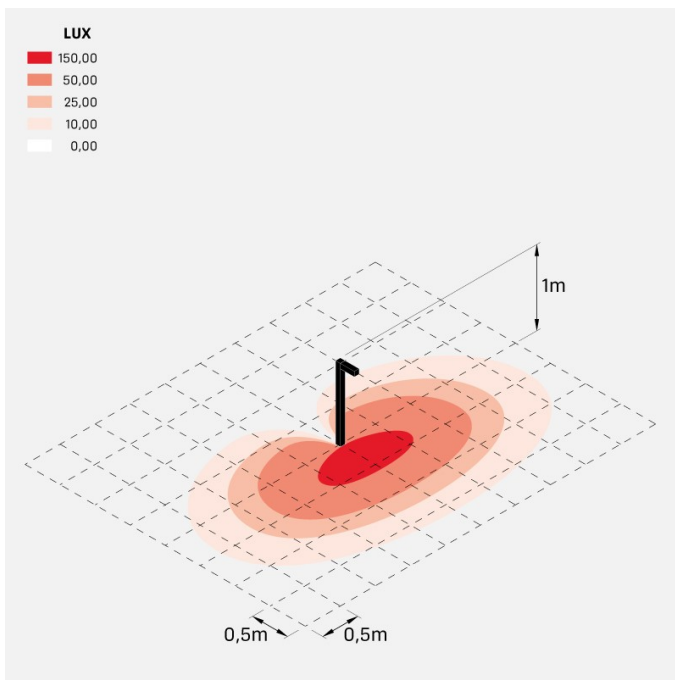

## Informazioni tecniche:

Installazione:	Terra
Materiale Corpo:	Alluminio
Finitura:	Grigio antracite RAL 7021
Trattamento:	Bordo Mare
Tipo di diffusore:	Vetro acidato
Inclinazione ottica:	Diff.
Tipo lampada:	LED
Classe energetica:	G
Temperatura colore:	3000K
CRI:	>80
LB Factor:	L80B20 - 50.000h
Rischio fotobiologico:	RG0
Potenza assorbita Watt:	10
Lumen:	1350
Real Lumen:	Max 855
Alimentazione:	⊗ esclusa
LED:	24V
Classe di isolamento:	⚡ CL.III
Grado di protezione:	<b>IP 66</b>
Resistenza alla rottura:	<b>IK 07 2J xx5</b>
Marchi di Conformità:	CE UK ENEC

## Simulazioni illuminotecniche:

flag200\_bollard\_s

flag200\_bollard\_w

flag200\_bollard\_a

flag200\_bollard\_d

## Curva fotometrica: