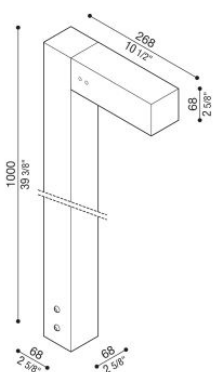

# Flag 200 Bollard

LT14021ED3

**Lombardo.**

## Informazioni tecniche:

Installazione:	Terra
Materiale Corpo:	Alluminio
Finitura:	Grigio antracite RAL 7021
Trattamento:	Bordo Mare
Tipo di diffusore:	Vetro acidato
Inclinazione ottica:	Diff.
Tipo lampada:	LED
Classe energetica:	G
Temperatura colore:	3000K
CRI:	>80
LB Factor:	L80B20 - 50.000h
Rischio fotobiologico:	RG0
Potenza assorbita Watt:	10
Lumen:	1350
Real Lumen:	Max 855
Alimentazione:	⊗ esclusa
LED:	24V
Classe di isolamento:	⚡ CL.III
Grado di protezione:	<b>IP 66</b>
Resistenza alla rottura:	<b>IK 07 2J xx5</b>
Marchi di Conformità:	CE UK ENEC