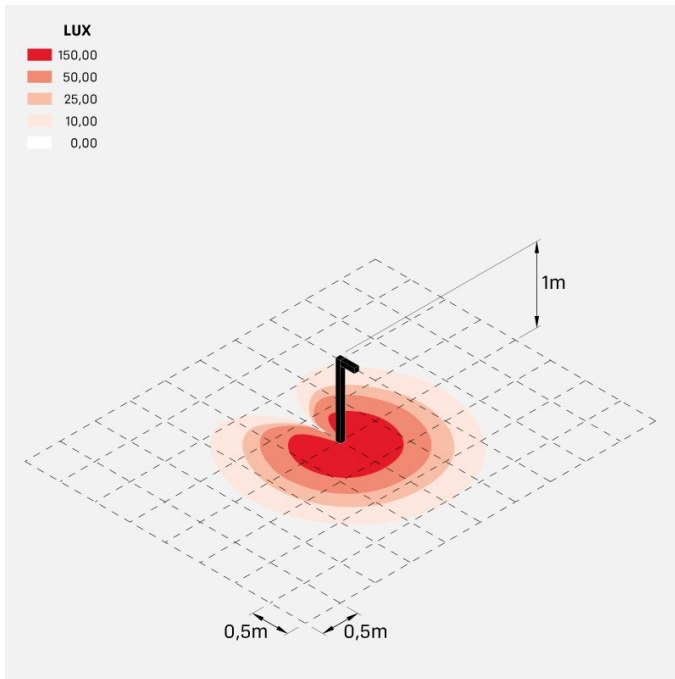

Flag 200 Bollard

Lombardo.

LT14021ED3

Simulazioni illuminotecniche:

flag200_bollard_s