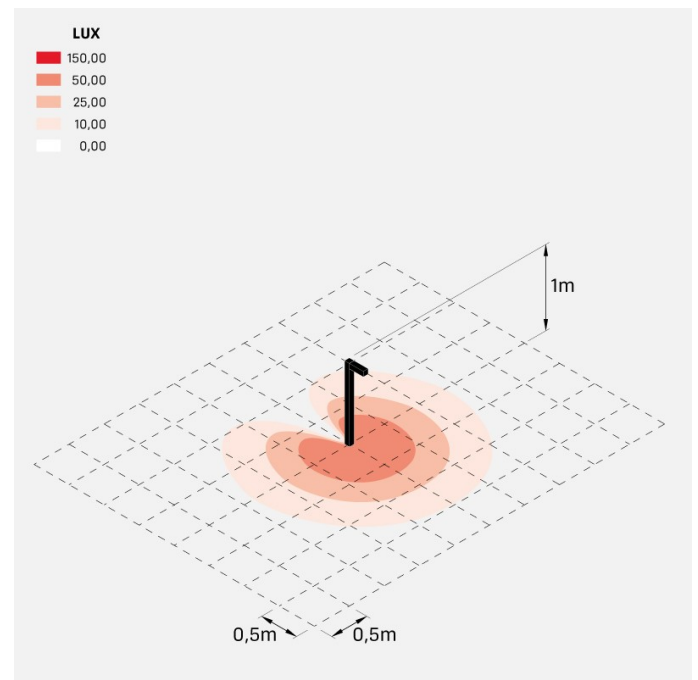

## Informazioni tecniche:

Installazione:	Terra
Materiale Corpo:	Alluminio
Finitura:	Grigio antracite RAL 7021
Trattamento:	Bordo Mare
Tipo di diffusore:	Vetro acidato
Inclinazione ottica:	Diff.
Tipo lampada:	LED
Classe energetica:	G
Temperatura colore:	3000K
CRI:	>80
LB Factor:	L80B20 - 50.000h
Rischio fotobiologico:	RG0
Potenza assorbita Watt:	10
Lumen:	1350
Real Lumen:	Max 855
Alimentazione:	⊗ esclusa
LED:	24V
Classe di isolamento:	⚡ CL.III
Grado di protezione:	<b>IP 66</b>
Resistenza alla rottura:	<b>IK 07 2J xx5</b>
Marchi di Conformità:	CE UK ENEC

## Simulazioni illuminotecniche:

flag200\_bollard\_s

flag200\_bollard\_w

flag200\_bollard\_a

flag200\_bollard\_d

## Curva fotometrica: