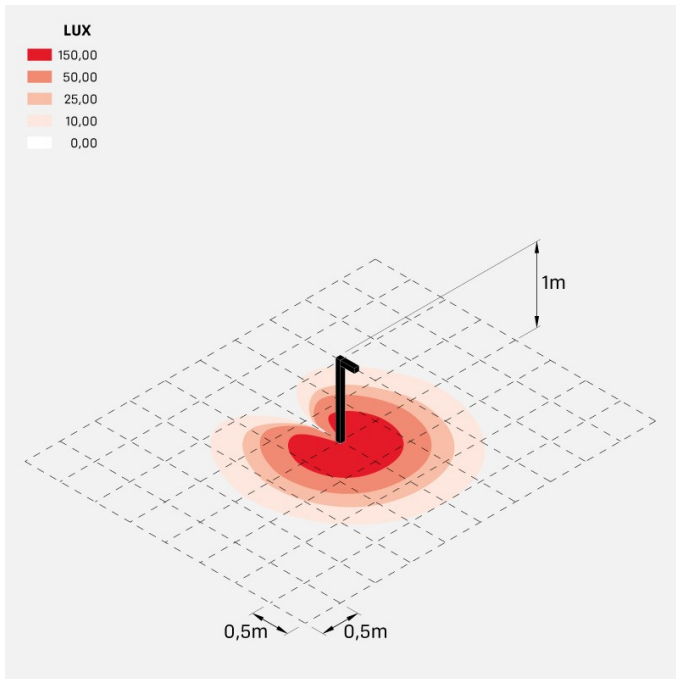

Flag 200 Bollard

LT14021ED3

Lombardo.

Informazioni tecniche:

Installazione:	Terra
Materiale Corpo:	Alluminio
Finitura:	Grigio antracite RAL 7021
Trattamento:	Bordo Mare
Tipo di diffusore:	Vetro acidato
Inclinazione ottica:	Diff.
Tipo lampada:	LED
Classe energetica:	G
Temperatura colore:	3000K
CRI:	>80
LB Factor:	L80B20 - 50.000h
Rischio fotobiologico:	RG0
Potenza assorbita Watt:	10
Lumen:	1350
Real Lumen:	Max 855
Alimentazione:	⊗ esclusa
LED:	24V
Classe di isolamento:	⊖ CL.III
Grado di protezione:	IP 66
Resistenza alla rottura:	IK 07 2J xx5
Marchi di Conformità:	CE UK ENEC

Palo H1000 e staffa di fissaggio inclusi.

Flag 200 Bollard

LT14021ED3

Lombardo.

Flag 200 Bollard

Lombardo.

LT14021ED3

Simulazioni illuminotecniche:

flag200_bollard_s

flag200_bollard_w

flag200_bollard_a

flag200_bollard_d

Flag 200 Bollard

LT14021ED3

Lombardo.

Curva fotometrica: