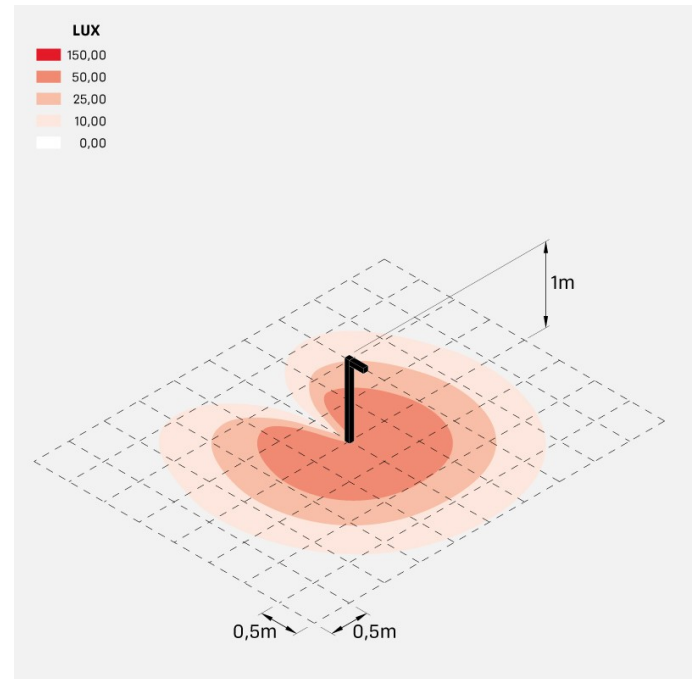

## Informazioni tecniche:

Installazione:	Terra
Materiale Corpo:	Alluminio
Finitura:	Grigio antracite RAL 7021
Trattamento:	Bordo Mare
Tipo di diffusore:	Vetro acidato
Inclinazione ottica:	Diff.
Tipo lampada:	LED
Classe energetica:	G
Temperatura colore:	3000K
CRI:	>80
LB Factor:	L80B20 - 50.000h
Rischio fotobiologico:	RG0
Potenza assorbita Watt:	10
Lumen:	1350
Real Lumen:	Max 855
Alimentazione:	⊗ esclusa
LED:	24V
Classe di isolamento:	⚡ CL.III
Grado di protezione:	<b>IP 66</b>
Resistenza alla rottura:	<b>IK 07 2J xx5</b>
Marchi di Conformità:	CE UK ENEC

## Simulazioni illuminotecniche:

flag200\_bollard\_s

flag200\_bollard\_w

flag200\_bollard\_a

flag200\_bollard\_d

## Curva fotometrica: