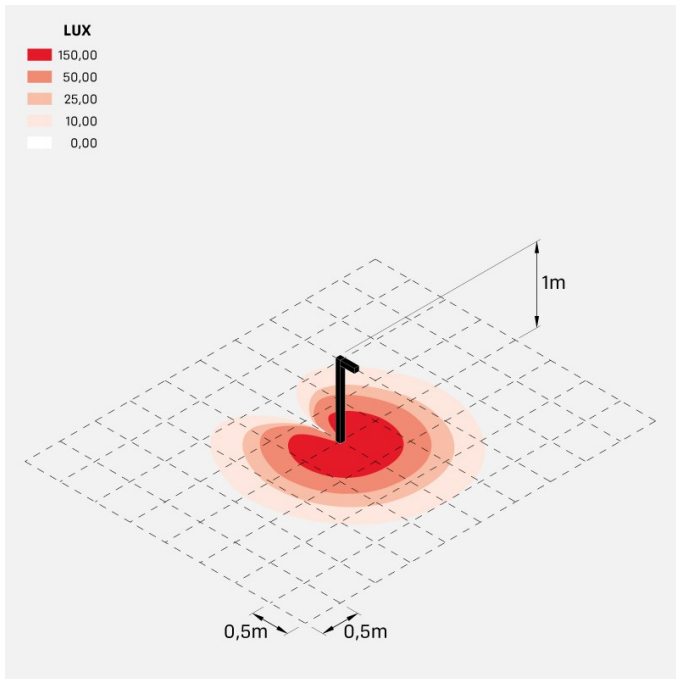

Flag 200 Bollard

LT14021EAN

Lombardo.

Informazioni tecniche:

Installazione:	Terra
Materiale Corpo:	Alluminio
Finitura:	Grigio antracite RAL 7021
Trattamento:	Bordo Mare
Tipo di diffusore:	Vetro acidato
Inclinazione ottica:	Asymm.
Tipo lampada:	LED
Classe energetica:	G
Temperatura colore:	4000K
CRI:	>80
LB Factor:	L80B20 - 50.000h
Rischio fotobiologico:	RG0
Potenza assorbita Watt:	10
Lumen:	1350
Real Lumen:	Max 855
Alimentazione:	⊗ esclusa
LED:	24V
Classe di isolamento:	⚡ CL.III
Grado di protezione:	IP 66
Resistenza alla rottura:	IK 07 2J xx5
Marchi di Conformità:	CE UK ENEC

Palo H1000 e staffa di fissaggio inclusi.

Flag 200 Bollard

LT14021EAN

Lombardo.

Flag 200 Bollard

Lombardo.

LT14021EAN

Simulazioni illuminotecniche:

flag200_bollard_s

flag200_bollard_w

flag200_bollard_a

flag200_bollard_d

Flag 200 Bollard

LT14021EAN

Lombardo.

Curva fotometrica: