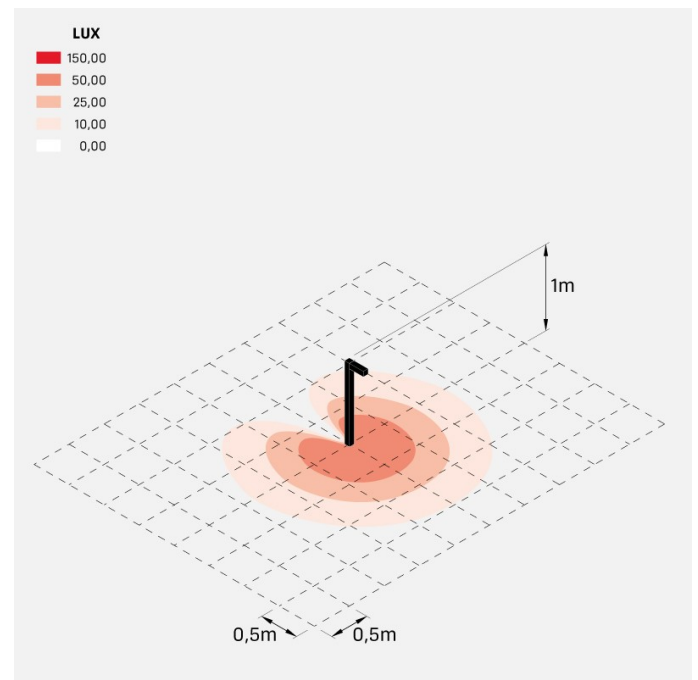

Flag 200 Bollard

LT14021EAN

Lombardo.

Informazioni tecniche:

Installazione:	Terra
Materiale Corpo:	Alluminio
Finitura:	Grigio antracite RAL 7021
Trattamento:	Bordo Mare
Tipo di diffusore:	Vetro acidato
Inclinazione ottica:	Asymm.
Tipo lampada:	LED
Classe energetica:	G
Temperatura colore:	4000K
CRI:	>80
LB Factor:	L80B20 - 50.000h
Rischio fotobiologico:	RG0
Potenza assorbita Watt:	10
Lumen:	1350
Real Lumen:	Max 855
Alimentazione:	⊗ esclusa
LED:	24V
Classe di isolamento:	⚡ CL.III
Grado di protezione:	IP 66
Resistenza alla rottura:	IK 07 2J xx5
Marchi di Conformità:	CE UK ENEC

Palo H1000 e staffa di fissaggio inclusi.

Flag 200 Bollard

LT14021EAN

Lombardo.

Flag 200 Bollard

Lombardo.

LT14021EAN

Simulazioni illuminotecniche:

flag200_bollard_s

flag200_bollard_w

flag200_bollard_a

flag200_bollard_d

Flag 200 Bollard

LT14021EAN

Lombardo.

Curva fotometrica: