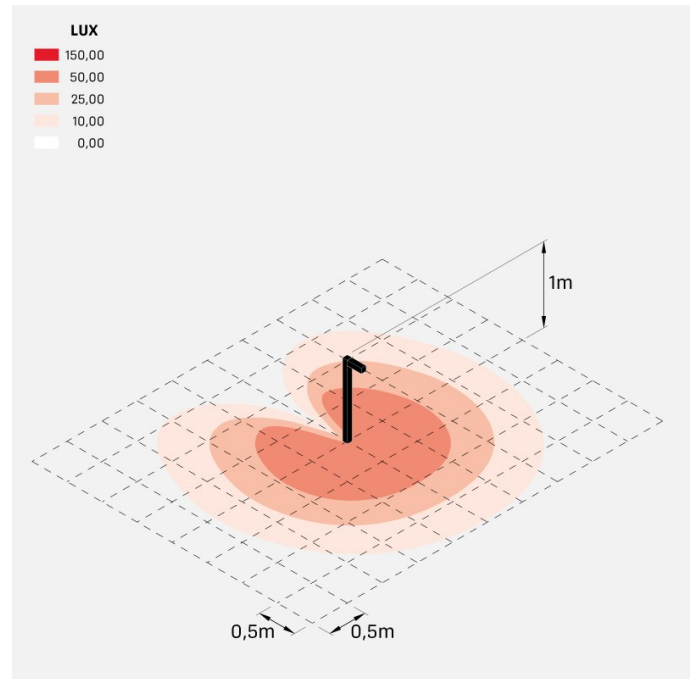

Flag 200 Bollard

LT14021EAN

Lombardo.

Informazioni tecniche:

Installazione:	Terra
Materiale Corpo:	Alluminio
Finitura:	Grigio antracite RAL 7021
Trattamento:	Bordo Mare
Tipo di diffusore:	Vetro acidato
Inclinazione ottica:	Asymm.
Tipo lampada:	LED
Classe energetica:	G
Temperatura colore:	4000K
CRI:	>80
LB Factor:	L80B20 - 50.000h
Rischio fotobiologico:	RG0
Potenza assorbita Watt:	10
Lumen:	1350
Real Lumen:	Max 855
Alimentazione:	⊗ esclusa
LED:	24V
Classe di isolamento:	⚡ CL.III
Grado di protezione:	IP 66
Resistenza alla rottura:	IK 07 2J xx5
Marchi di Conformità:	CE UK ENEC

Palo H1000 e staffa di fissaggio inclusi.

Flag 200 Bollard

LT14021EAN

Lombardo.

Flag 200 Bollard

Lombardo.

LT14021EAN

Simulazioni illuminotecniche:

flag200_bollard_s

flag200_bollard_w

flag200_bollard_a

flag200_bollard_d

Flag 200 Bollard

LT14021EAN

Lombardo.

Curva fotometrica: