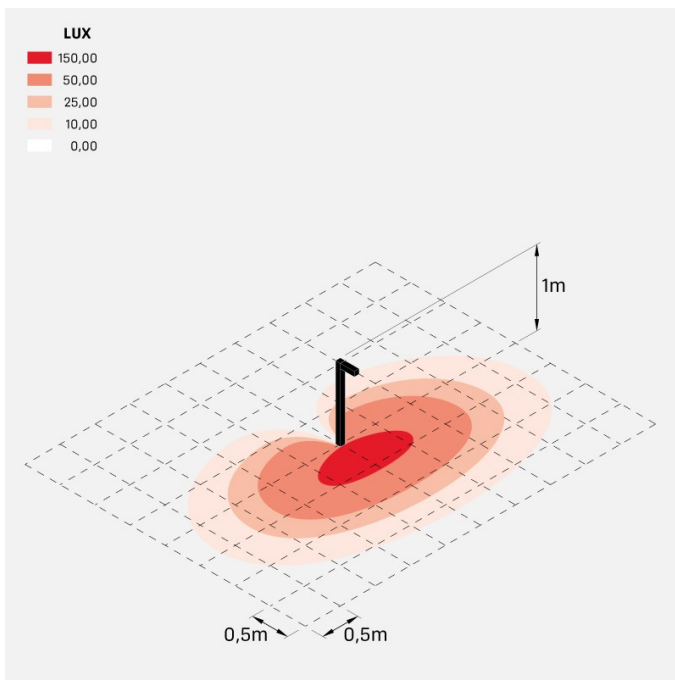

Flag 200 Bollard

LT14021EAN

Lombardo.

Informazioni tecniche:

Installazione:	Terra
Materiale Corpo:	Alluminio
Finitura:	Grigio antracite RAL 7021
Trattamento:	Bordo Mare
Tipo di diffusore:	Vetro acidato
Inclinazione ottica:	Asymm.
Tipo lampada:	LED
Classe energetica:	G
Temperatura colore:	4000K
CRI:	>80
LB Factor:	L80B20 - 50.000h
Rischio fotobiologico:	RG0
Potenza assorbita Watt:	10
Lumen:	1350
Real Lumen:	Max 855
Alimentazione:	⊗ esclusa
LED:	24V
Classe di isolamento:	⚡ CL.III
Grado di protezione:	IP 66
Resistenza alla rottura:	IK 07 2J xx5
Marchi di Conformità:	CE UK ENEC

Palo H1000 e staffa di fissaggio inclusi.

Flag 200 Bollard

LT14021EAN

Lombardo.

Flag 200 Bollard

Lombardo.

LT14021EAN

Simulazioni illuminotecniche:

flag200_bollard_s

flag200_bollard_w

flag200_bollard_a

flag200_bollard_d

Flag 200 Bollard

LT14021EAN

Lombardo.

Curva fotometrica: