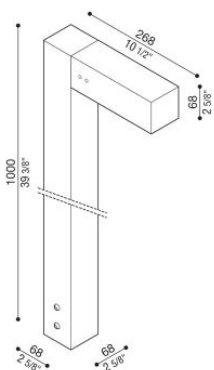

Flag 200 Bollard

LT14021EAN

Lombardo.

Informazioni tecniche:

Installazione:	Terra
Materiale Corpo:	Alluminio
Finitura:	Grigio antracite RAL 7021
Trattamento:	Bordo Mare
Tipo di diffusore:	Vetro acidato
Inclinazione ottica:	Asymm.
Tipo lampada:	LED
Classe energetica:	G
Temperatura colore:	4000K
CRI:	>80
LB Factor:	L80B20 - 50.000h
Rischio fotobiologico:	RG0
Potenza assorbita Watt:	10
Lumen:	1350
Real Lumen:	Max 855
Alimentazione:	⊗ esclusa
LED:	24V
Classe di isolamento:	⚡ CL.III
Grado di protezione:	IP 66
Resistenza alla rottura:	IK 07 2J xx5
Marchi di Conformità:	CE UK ENEC

Palo H1000 e staffa di fissaggio inclusi.

Flag 200 Bollard

LT14021EAN

Lombardo.

Flag 200 Bollard

Lombardo.

LT14021EAN

Simulazioni illuminotecniche:

flag200_bollard_s

flag200_bollard_w

flag200_bollard_a

flag200_bollard_d

Flag 200 Bollard

LT14021EAN

Lombardo.

Curva fotometrica: