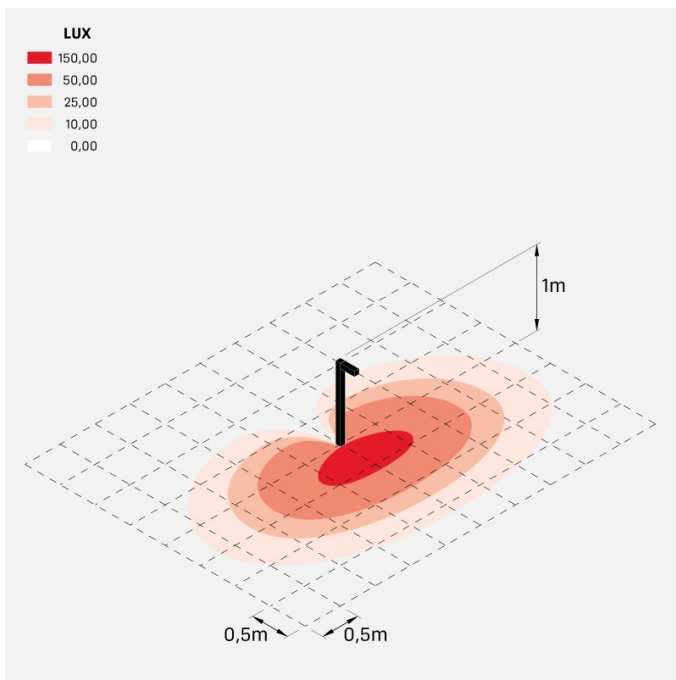

Flag 200 Bollard

LT14021EAN

Lombardo.

Informazioni tecniche:

Installazione:	Terra
Materiale Corpo:	Alluminio
Finitura:	Grigio antracite RAL 7021
Trattamento:	Bordo Mare
Tipo di diffusore:	Vetro acidato
Inclinazione ottica:	Asymm.
Tipo lampada:	LED
Classe energetica:	G
Temperatura colore:	4000K
CRI:	>80
LB Factor:	L80B20 - 50.000h
Rischio fotobiologico:	RG0
Potenza assorbita Watt:	10
Lumen:	1350
Real Lumen:	Max 855
Alimentazione:	⊗ esclusa
LED:	24V
Classe di isolamento:	⚡ CL.III
Grado di protezione:	IP 66
Resistenza alla rottura:	IK 07 2J xx5
Marchi di Conformità:	CE UK ENEC

Palo H1000 e staffa di fissaggio inclusi.

Flag 200 Bollard

LT14021EAN

Lombardo.

Flag 200 Bollard

Lombardo.

LT14021EAN

Simulazioni illuminotecniche:

flag200_bollard_s

flag200_bollard_w

flag200_bollard_a

flag200_bollard_d

Flag 200 Bollard

LT14021EAN

Lombardo.

Curva fotometrica: