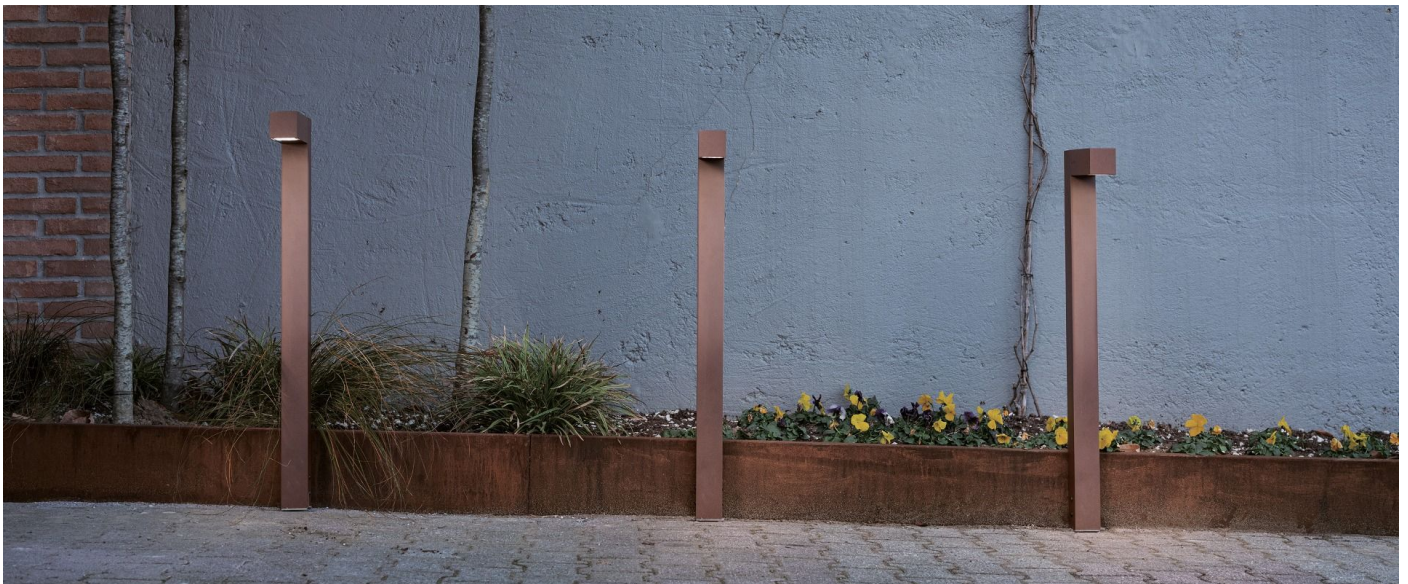

Flag 200 Bollard

LT14021EAN

Lombardo.