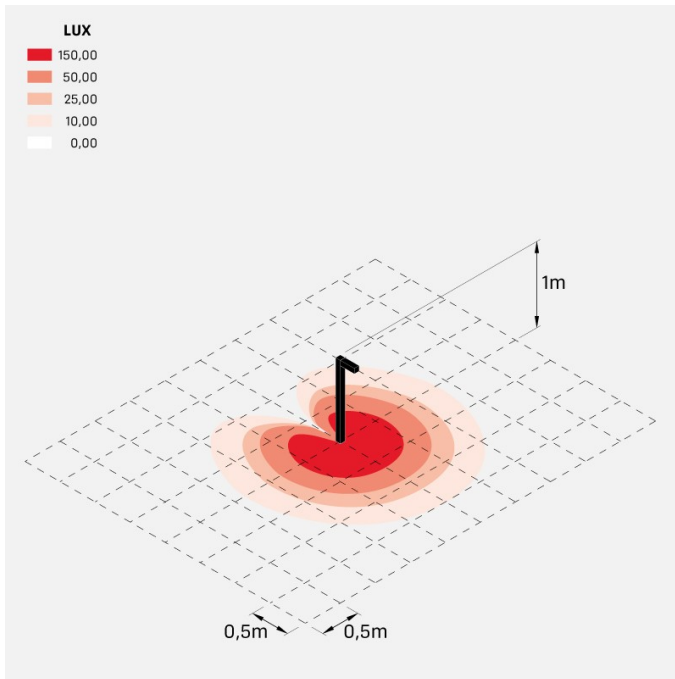

Flag 200 Bollard

LT14021EAN

Lombardo.

Informazioni tecniche:

Installazione:	Terra
Materiale Corpo:	Alluminio
Finitura:	Grigio antracite RAL 7021
Trattamento:	Bordo Mare
Tipo di diffusore:	Vetro acidato
Inclinazione ottica:	Asymm.
Tipo lampada:	LED
Classe energetica:	G
Temperatura colore:	4000K
CRI:	>80
LB Factor:	L80B20 - 50.000h
Rischio fotobiologico:	RG0
Potenza assorbita Watt:	10
Lumen:	1350
Real Lumen:	Max 855
Alimentazione:	⊗ esclusa
LED:	24V
Classe di isolamento:	⚡ CL.III
Grado di protezione:	IP 66
Resistenza alla rottura:	IK 07 2J xx5
Marchi di Conformità:	CE UK ENEC

Palo H1000 e staffa di fissaggio inclusi.

Flag 200 Bollard

LT14021EAN

Lombardo.

Flag 200 Bollard

Lombardo.

LT14021EAN

Simulazioni illuminotecniche:

flag200_bollard_s

flag200_bollard_w

flag200_bollard_a

flag200_bollard_d

Flag 200 Bollard

LT14021EAN

Lombardo.

Curva fotometrica: