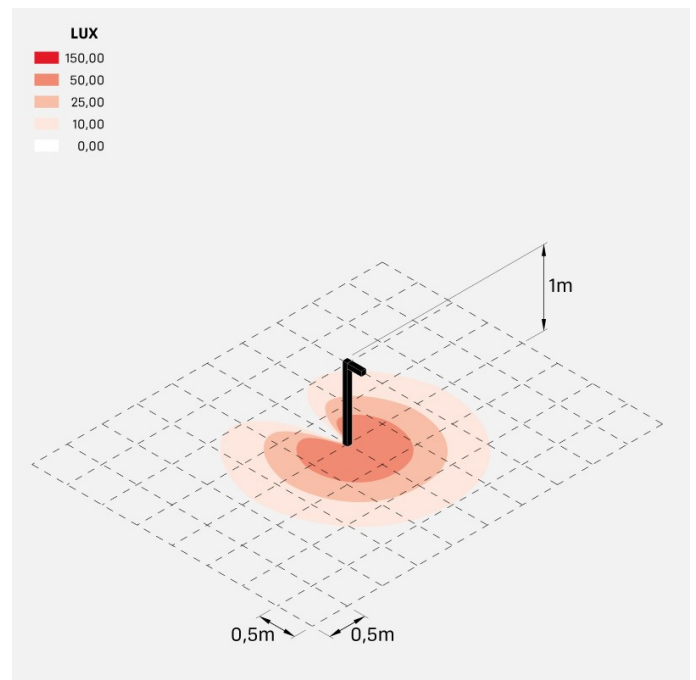

Flag 200 Bollard

LT14021EAN

Lombardo.

Informazioni tecniche:

Installazione:	Terra
Materiale Corpo:	Alluminio
Finitura:	Grigio antracite RAL 7021
Trattamento:	Bordo Mare
Tipo di diffusore:	Vetro acidato
Inclinazione ottica:	Asymm.
Tipo lampada:	LED
Classe energetica:	G
Temperatura colore:	4000K
CRI:	>80
LB Factor:	L80B20 - 50.000h
Rischio fotobiologico:	RG0
Potenza assorbita Watt:	10
Lumen:	1350
Real Lumen:	Max 855
Alimentazione:	⊗ esclusa
LED:	24V
Classe di isolamento:	⚡ CL.III
Grado di protezione:	IP 66
Resistenza alla rottura:	IK 07 2J xx5
Marchi di Conformità:	CE UK ENEC

Palo H1000 e staffa di fissaggio inclusi.

Flag 200 Bollard

LT14021EAN

Lombardo.

Flag 200 Bollard

Lombardo.

LT14021EAN

Simulazioni illuminotecniche:

flag200_bollard_s

flag200_bollard_w

flag200_bollard_a

flag200_bollard_d

Flag 200 Bollard

LT14021EAN

Lombardo.

Curva fotometrica: