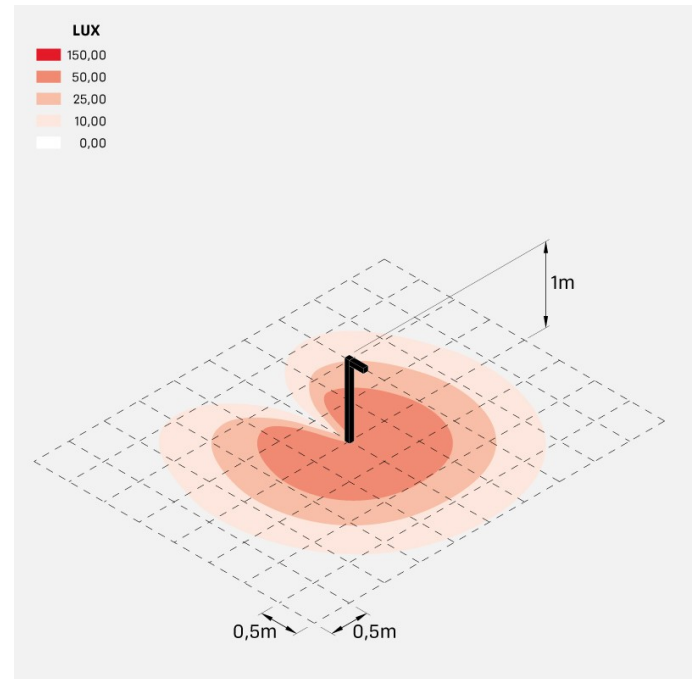

Flag 200 Bollard

LT14021EAN

Lombardo.

Informazioni tecniche:

Installazione:	Terra
Materiale Corpo:	Alluminio
Finitura:	Grigio antracite RAL 7021
Trattamento:	Bordo Mare
Tipo di diffusore:	Vetro acidato
Inclinazione ottica:	Asymm.
Tipo lampada:	LED
Classe energetica:	G
Temperatura colore:	4000K
CRI:	>80
LB Factor:	L80B20 - 50.000h
Rischio fotobiologico:	RG0
Potenza assorbita Watt:	10
Lumen:	1350
Real Lumen:	Max 855
Alimentazione:	⊗ esclusa
LED:	24V
Classe di isolamento:	⚡ CL.III
Grado di protezione:	IP 66
Resistenza alla rottura:	IK 07 2J xx5
Marchi di Conformità:	CE UK ENEC

Palo H1000 e staffa di fissaggio inclusi.

Flag 200 Bollard

LT14021EAN

Lombardo.

Flag 200 Bollard

Lombardo.

LT14021EAN

Simulazioni illuminotecniche:

flag200_bollard_s

flag200_bollard_w

flag200_bollard_a

flag200_bollard_d

Flag 200 Bollard

LT14021EAN

Lombardo.

Curva fotometrica: