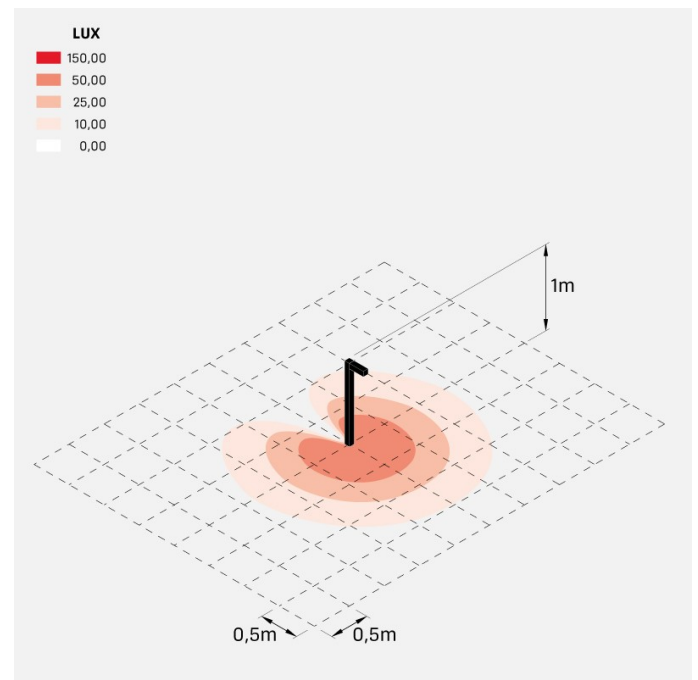

Flag 200 Bollard

LT14021EA3

Lombardo.

Informazioni tecniche:

Installazione:	Terra
Materiale Corpo:	Alluminio
Finitura:	Grigio antracite RAL 7021
Trattamento:	Bordo Mare
Tipo di diffusore:	Vetro acidato
Inclinazione ottica:	Asymm.
Tipo lampada:	LED
Classe energetica:	G
Temperatura colore:	3000K
CRI:	>80
LB Factor:	L80B20 - 50.000h
Rischio fotobiologico:	RG0
Potenza assorbita Watt:	10
Lumen:	1350
Real Lumen:	Max 855
Alimentazione:	⊗ esclusa
LED:	24V
Classe di isolamento:	⚡ CL.III
Grado di protezione:	IP 66
Resistenza alla rottura:	IK 07 2J xx5
Marchi di Conformità:	CE UK ENEC

Palo H1000 e staffa di fissaggio inclusi.

Flag 200 Bollard

LT14021EA3

Lombardo.

Flag 200 Bollard

Lombardo.

LT14021EA3

Simulazioni illuminotecniche:

flag200_bollard_s

flag200_bollard_w

flag200_bollard_a

flag200_bollard_d

Flag 200 Bollard

LT14021EA3

Lombardo.

Curva fotometrica: