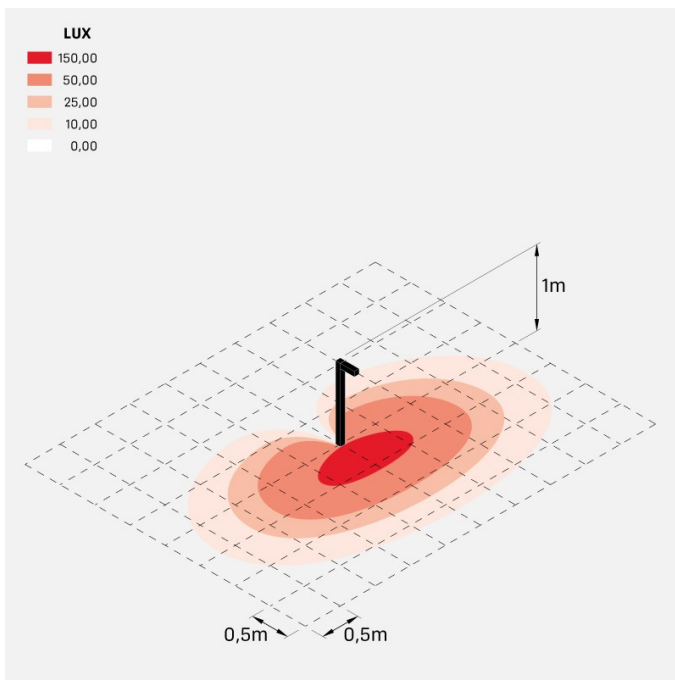

Flag 200 Bollard

LT14021EA3

Lombardo.

Informazioni tecniche:

Installazione:	Terra
Materiale Corpo:	Alluminio
Finitura:	Grigio antracite RAL 7021
Trattamento:	Bordo Mare
Tipo di diffusore:	Vetro acidato
Inclinazione ottica:	Asymm.
Tipo lampada:	LED
Classe energetica:	G
Temperatura colore:	3000K
CRI:	>80
LB Factor:	L80B20 - 50.000h
Rischio fotobiologico:	RG0
Potenza assorbita Watt:	10
Lumen:	1350
Real Lumen:	Max 855
Alimentazione:	⊗ esclusa
LED:	24V
Classe di isolamento:	⚡ CL.III
Grado di protezione:	IP 66
Resistenza alla rottura:	IK 07 2J xx5
Marchi di Conformità:	CE UK ENEC

Palo H1000 e staffa di fissaggio inclusi.

Flag 200 Bollard

LT14021EA3

Lombardo.

Flag 200 Bollard

Lombardo.

LT14021EA3

Simulazioni illuminotecniche:

flag200_bollard_s

flag200_bollard_w

flag200_bollard_a

flag200_bollard_d

Flag 200 Bollard

LT14021EA3

Lombardo.

Curva fotometrica: