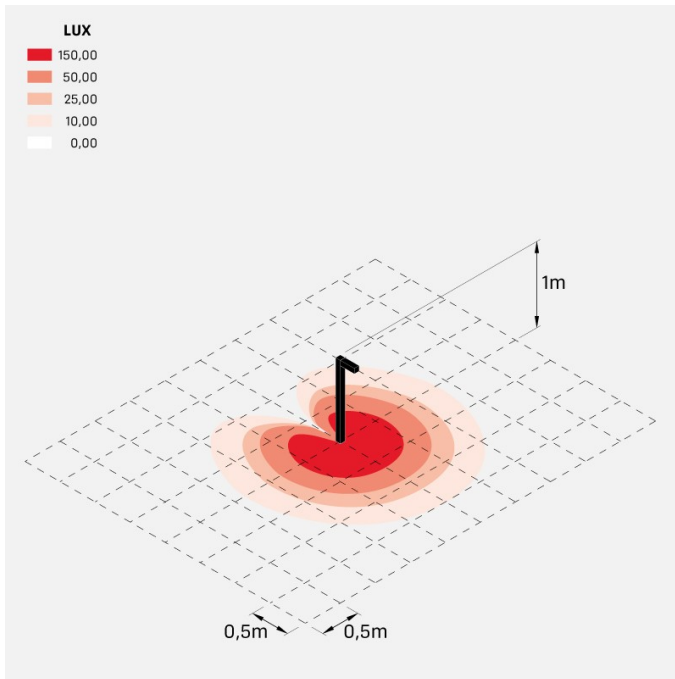

Flag 200 Bollard

LT14021EA3

Lombardo.

Informazioni tecniche:

Installazione:	Terra
Materiale Corpo:	Alluminio
Finitura:	Grigio antracite RAL 7021
Trattamento:	Bordo Mare
Tipo di diffusore:	Vetro acidato
Inclinazione ottica:	Asymm.
Tipo lampada:	LED
Classe energetica:	G
Temperatura colore:	3000K
CRI:	>80
LB Factor:	L80B20 - 50.000h
Rischio fotobiologico:	RG0
Potenza assorbita Watt:	10
Lumen:	1350
Real Lumen:	Max 855
Alimentazione:	⊗ esclusa
LED:	24V
Classe di isolamento:	⚡ CL.III
Grado di protezione:	IP 66
Resistenza alla rottura:	IK 07 2J xx5
Marchi di Conformità:	CE UK ENEC

Palo H1000 e staffa di fissaggio inclusi.

Flag 200 Bollard

LT14021EA3

Lombardo.

Flag 200 Bollard

Lombardo.

LT14021EA3

Simulazioni illuminotecniche:

flag200_bollard_s

flag200_bollard_w

flag200_bollard_a

flag200_bollard_d

Flag 200 Bollard

LT14021EA3

Lombardo.

Curva fotometrica: