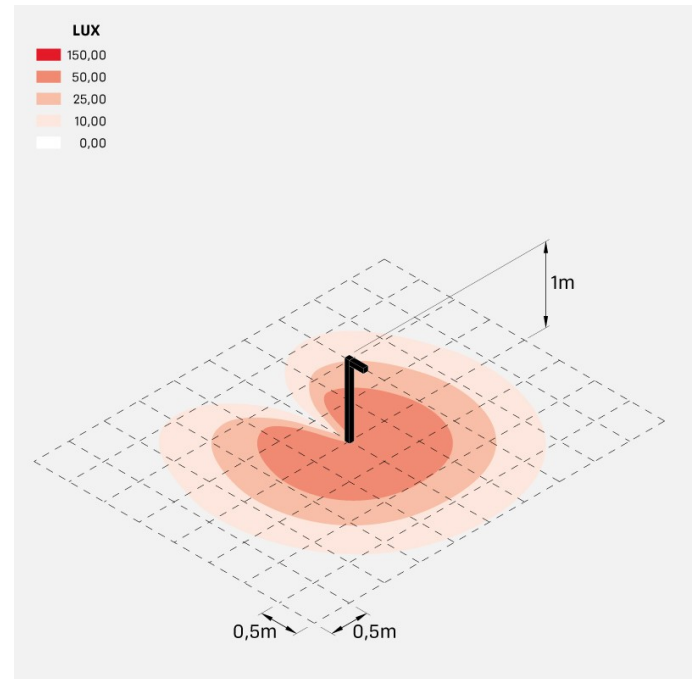

Flag 200 Bollard

LT14021EA3

Lombardo.

Informazioni tecniche:

Installazione:	Terra
Materiale Corpo:	Alluminio
Finitura:	Grigio antracite RAL 7021
Trattamento:	Bordo Mare
Tipo di diffusore:	Vetro acidato
Inclinazione ottica:	Asymm.
Tipo lampada:	LED
Classe energetica:	G
Temperatura colore:	3000K
CRI:	>80
LB Factor:	L80B20 - 50.000h
Rischio fotobiologico:	RG0
Potenza assorbita Watt:	10
Lumen:	1350
Real Lumen:	Max 855
Alimentazione:	⊗ esclusa
LED:	24V
Classe di isolamento:	⚡ CL.III
Grado di protezione:	IP 66
Resistenza alla rottura:	IK 07 2J xx5
Marchi di Conformità:	CE UK ENEC

Palo H1000 e staffa di fissaggio inclusi.

Flag 200 Bollard

LT14021EA3

Lombardo.

Flag 200 Bollard

Lombardo.

LT14021EA3

Simulazioni illuminotecniche:

flag200_bollard_s

flag200_bollard_w

flag200_bollard_a

flag200_bollard_d

Flag 200 Bollard

LT14021EA3

Lombardo.

Curva fotometrica: