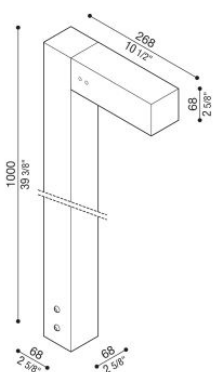

Flag 200 Bollard

LT14021EA3

Lombardo.

Informazioni tecniche:

Installazione:	Terra
Materiale Corpo:	Alluminio
Finitura:	Grigio antracite RAL 7021
Trattamento:	Bordo Mare
Tipo di diffusore:	Vetro acidato
Inclinazione ottica:	Asymm.
Tipo lampada:	LED
Classe energetica:	G
Temperatura colore:	3000K
CRI:	>80
LB Factor:	L80B20 - 50.000h
Rischio fotobiologico:	RG0
Potenza assorbita Watt:	10
Lumen:	1350
Real Lumen:	Max 855
Alimentazione:	⊗ esclusa
LED:	24V
Classe di isolamento:	⚡ CL.III
Grado di protezione:	IP 66
Resistenza alla rottura:	IK 07 2J xx5
Marchi di Conformità:	CE UK ENEC

Palo H1000 e staffa di fissaggio inclusi.

Flag 200 Bollard

LT14021EA3

Lombardo.

Flag 200 Bollard

Lombardo.

LT14021EA3

Simulazioni illuminotecniche:

flag200_bollard_s

flag200_bollard_w

flag200_bollard_a

flag200_bollard_d

Flag 200 Bollard

LT14021EA3

Lombardo.

Curva fotometrica: