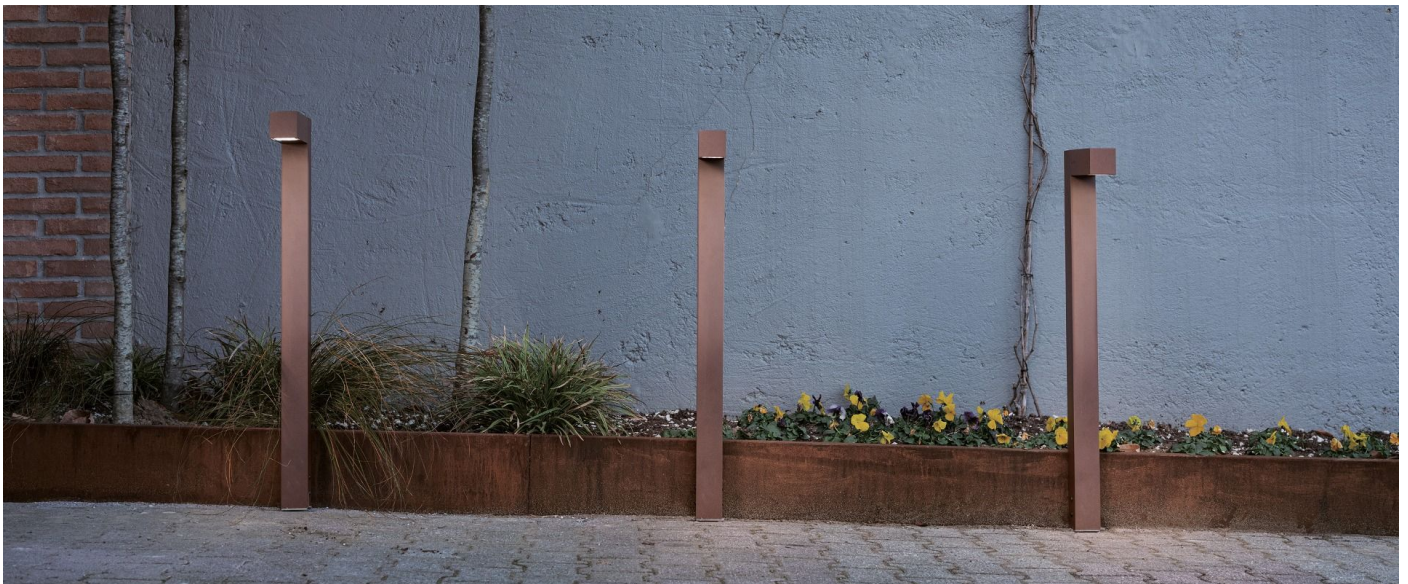

Flag 200 Bollard

LT14021EA2

Lombardo.