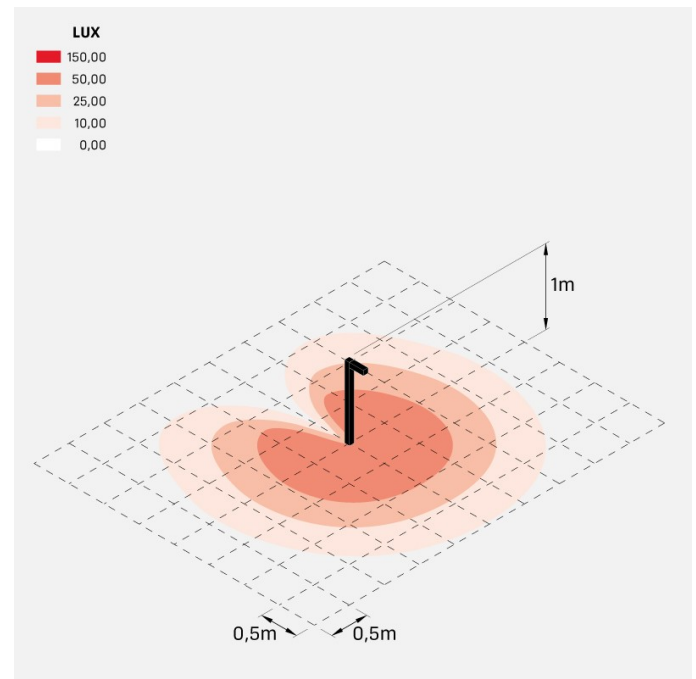

## Informazioni tecniche:

Installazione:	Terra
Materiale Corpo:	Alluminio
Finitura:	Grigio antracite RAL 7021
Trattamento:	Bordo Mare
Tipo di diffusore:	Vetro acidato
Inclinazione ottica:	Wide
Tipo lampada:	LED
Classe energetica:	G
Temperatura colore:	3000K
CRI:	>80
LB Factor:	L80B20 - 50.000h
Rischio fotobiologico:	RG0
Potenza assorbita Watt:	10
Lumen:	1350
Real Lumen:	Max 855
Alimentazione:	☑ integrata
LED:	220-240 V
Interruttore magnetotermico	/-/-30-50
B10 - C10 - B16 - C16	
Classe di isolamento:	☐ CL.II
Grado di protezione:	<b>IP 66</b>
Resistenza alla rottura:	<b>IK 07 2J xx5</b>
Marchi di Conformità:	CE UK
Dimmerazione	DALI2

## Simulazioni illuminotecniche:

flag200\_bollard\_s

flag200\_bollard\_w

flag200\_bollard\_a

flag200\_bollard\_d

## Curva fotometrica: