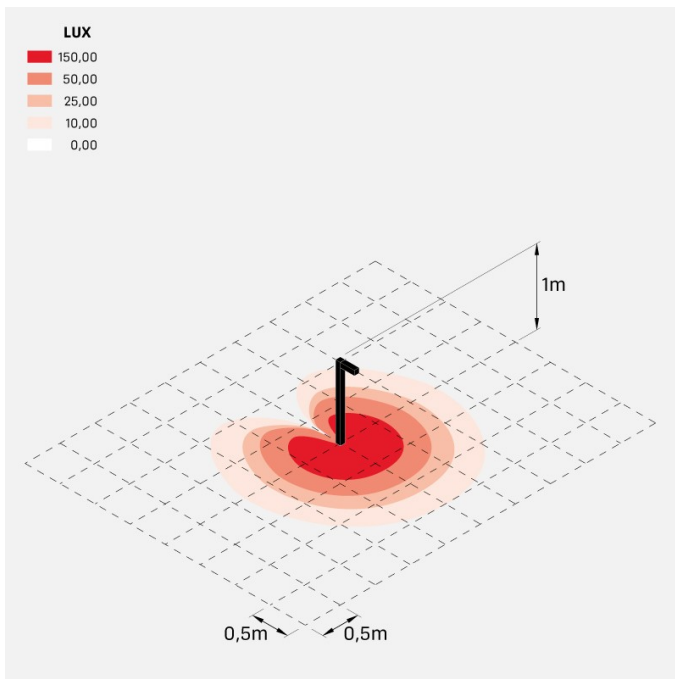

Flag 200 Bollard

Lombardo.

LM14021EW3

Simulazioni illuminotecniche:

flag200_bollard_s