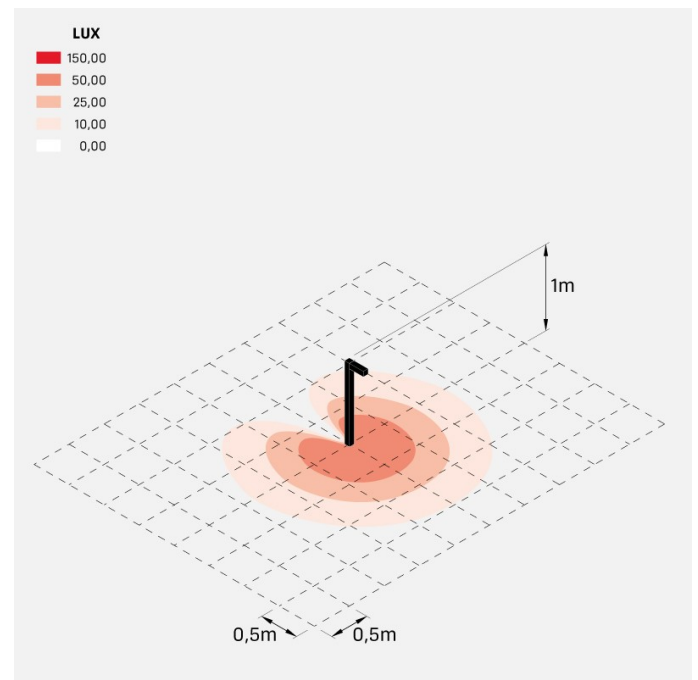

Flag 200 Bollard

LM14021ESN

Lombardo.

Informazioni tecniche:

Installazione:	Terra
Materiale Corpo:	Alluminio
Finitura:	Grigio antracite RAL 7021
Trattamento:	Bordo Mare
Tipo di diffusore:	Vetro acidato
Inclinazione ottica:	30°
Tipo lampada:	LED
Classe energetica:	G
Temperatura colore:	4000K
CRI:	>80
LB Factor:	L80B20 - 50.000h
Rischio fotobiologico:	RG0
Potenza assorbita Watt:	10
Lumen:	1350
Real Lumen:	Max 855
Alimentazione:	☑ integrata
LED:	220-240 V
Interruttore magnetotermico	/-/-30-50
B10 - C10 - B16 - C16	
Classe di isolamento:	☐ CL.II
Grado di protezione:	IP 66
Resistenza alla rottura:	IK 07 2J xx5
Marchi di Conformità:	CE UK
Dimmerazione	DALI2

Palo H1000 e staffa di fissaggio inclusi.

Flag 200 Bollard

LM14021ESN

Lombardo.

Flag 200 Bollard

Lombardo.

LM14021ESN

Simulazioni illuminotecniche:

flag200_bollard_s

flag200_bollard_w

flag200_bollard_a

flag200_bollard_d

Flag 200 Bollard

LM14021ESN

Lombardo.

Curva fotometrica: