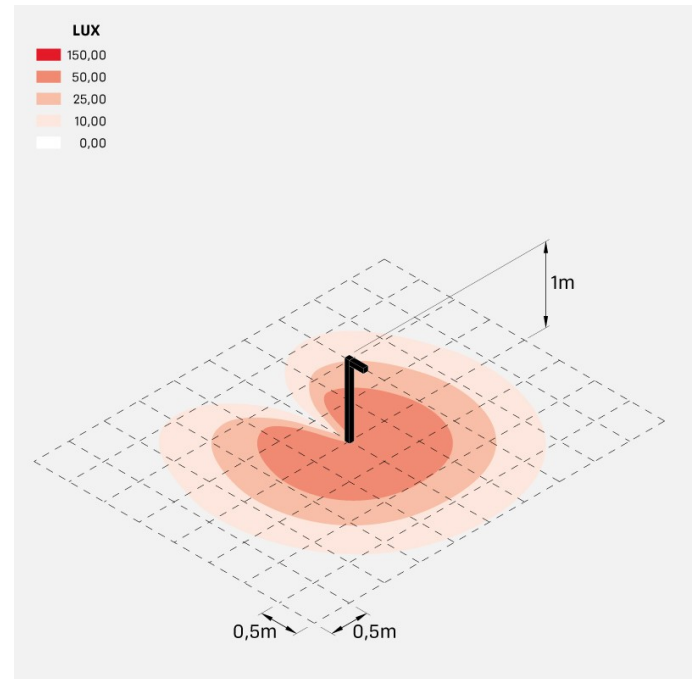

Flag 200 Bollard

LM14021ESN

Lombardo.

Informazioni tecniche:

Installazione:	Terra
Materiale Corpo:	Alluminio
Finitura:	Grigio antracite RAL 7021
Trattamento:	Bordo Mare
Tipo di diffusore:	Vetro acidato
Inclinazione ottica:	30°
Tipo lampada:	LED
Classe energetica:	G
Temperatura colore:	4000K
CRI:	>80
LB Factor:	L80B20 - 50.000h
Rischio fotobiologico:	RG0
Potenza assorbita Watt:	10
Lumen:	1350
Real Lumen:	Max 855
Alimentazione:	☑ integrata
LED:	220-240 V
Interruttore magnetotermico	/-/-30-50
B10 - C10 - B16 - C16	
Classe di isolamento:	☐ CL.II
Grado di protezione:	IP 66
Resistenza alla rottura:	IK 07 2J xx5
Marchi di Conformità:	CE UK
Dimmerazione	DALI2

Palo H1000 e staffa di fissaggio inclusi.

Flag 200 Bollard

LM14021ESN

Lombardo.

Flag 200 Bollard

Lombardo.

LM14021ESN

Simulazioni illuminotecniche:

flag200_bollard_s

flag200_bollard_w

flag200_bollard_a

flag200_bollard_d

Flag 200 Bollard

LM14021ESN

Lombardo.

Curva fotometrica: