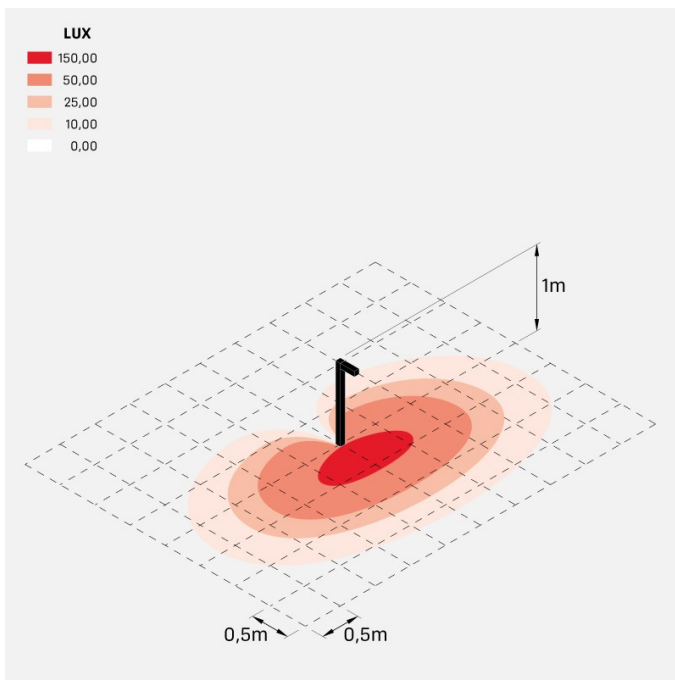

Flag 200 Bollard

LM14021ESN

Lombardo.

Informazioni tecniche:

Installazione:	Terra
Materiale Corpo:	Alluminio
Finitura:	Grigio antracite RAL 7021
Trattamento:	Bordo Mare
Tipo di diffusore:	Vetro acidato
Inclinazione ottica:	30°
Tipo lampada:	LED
Classe energetica:	G
Temperatura colore:	4000K
CRI:	>80
LB Factor:	L80B20 - 50.000h
Rischio fotobiologico:	RG0
Potenza assorbita Watt:	10
Lumen:	1350
Real Lumen:	Max 855
Alimentazione:	☑ integrata
LED:	220-240 V
Interruttore magnetotermico	/-/-30-50
B10 - C10 - B16 - C16	
Classe di isolamento:	☐ CL.II
Grado di protezione:	IP 66
Resistenza alla rottura:	IK 07 2J xx5
Marchi di Conformità:	CE UK
Dimmerazione	DALI2

Palo H1000 e staffa di fissaggio inclusi.

Flag 200 Bollard

LM14021ESN

Lombardo.

Flag 200 Bollard

Lombardo.

LM14021ESN

Simulazioni illuminotecniche:

flag200_bollard_s

flag200_bollard_w

flag200_bollard_a

flag200_bollard_d

Flag 200 Bollard

LM14021ESN

Lombardo.

Curva fotometrica: