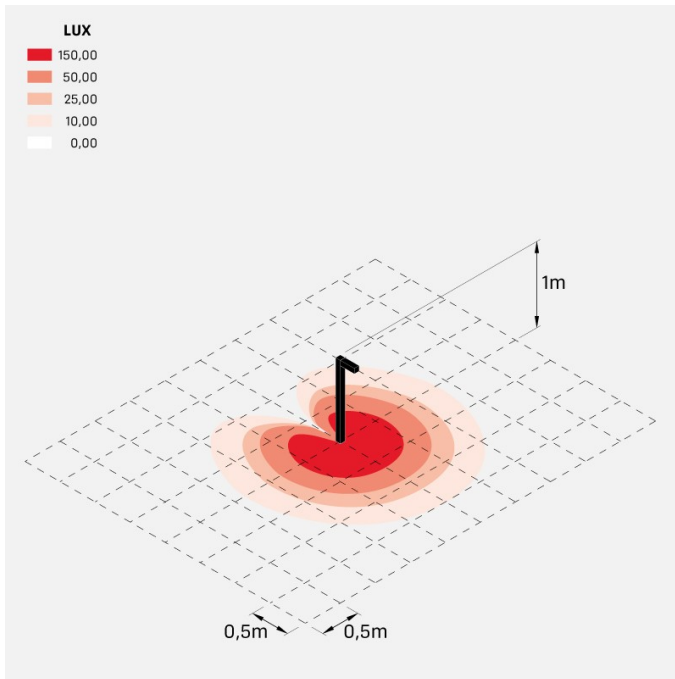

Flag 200 Bollard

LM14021ESN

Lombardo.

Informazioni tecniche:

Installazione:	Terra
Materiale Corpo:	Alluminio
Finitura:	Grigio antracite RAL 7021
Trattamento:	Bordo Mare
Tipo di diffusore:	Vetro acidato
Inclinazione ottica:	30°
Tipo lampada:	LED
Classe energetica:	G
Temperatura colore:	4000K
CRI:	>80
LB Factor:	L80B20 - 50.000h
Rischio fotobiologico:	RG0
Potenza assorbita Watt:	10
Lumen:	1350
Real Lumen:	Max 855
Alimentazione:	☑ integrata
LED:	220-240 V
Interruttore magnetotermico	/-/-30-50
B10 - C10 - B16 - C16	
Classe di isolamento:	☐ CL.II
Grado di protezione:	IP 66
Resistenza alla rottura:	IK 07 2J xx5
Marchi di Conformità:	CE UK
Dimmerazione	DALI2

Palo H1000 e staffa di fissaggio inclusi.

Flag 200 Bollard

LM14021ESN

Lombardo.

Flag 200 Bollard

Lombardo.

LM14021ESN

Simulazioni illuminotecniche:

flag200_bollard_s

flag200_bollard_w

flag200_bollard_a

flag200_bollard_d

Flag 200 Bollard

LM14021ESN

Lombardo.

Curva fotometrica: