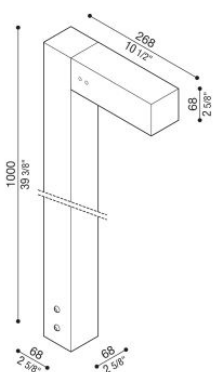

Flag 200 Bollard

LM14021ESN

Lombardo.

Informazioni tecniche:

Installazione:	Terra
Materiale Corpo:	Alluminio
Finitura:	Grigio antracite RAL 7021
Trattamento:	Bordo Mare
Tipo di diffusore:	Vetro acidato
Inclinazione ottica:	30°
Tipo lampada:	LED
Classe energetica:	G
Temperatura colore:	4000K
CRI:	>80
LB Factor:	L80B20 - 50.000h
Rischio fotobiologico:	RG0
Potenza assorbita Watt:	10
Lumen:	1350
Real Lumen:	Max 855
Alimentazione:	☑ integrata
LED:	220-240 V
Interruttore magnetotermico	/-/-30-50
B10 - C10 - B16 - C16	
Classe di isolamento:	☐ CL.II
Grado di protezione:	IP 66
Resistenza alla rottura:	IK 07 2J xx5
Marchi di Conformità:	CE UK
Dimmerazione	DALI2

Palo H1000 e staffa di fissaggio inclusi.

Flag 200 Bollard

LM14021ESN

Lombardo.

Flag 200 Bollard

Lombardo.

LM14021ESN

Simulazioni illuminotecniche:

flag200_bollard_s

flag200_bollard_w

flag200_bollard_a

flag200_bollard_d

Flag 200 Bollard

LM14021ESN

Lombardo.

Curva fotometrica: