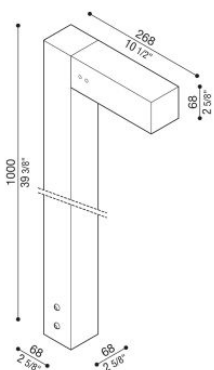

Flag 200 Bollard

LL14021ESN

Lombardo.

Informazioni tecniche:

Installazione:	Terra
Materiale Corpo:	Alluminio
Finitura:	Grigio antracite RAL 7021
Trattamento:	Bordo Mare
Tipo di diffusore:	Vetro acidato
Inclinazione ottica:	30°
Tipo lampada:	LED
Classe energetica:	G
Temperatura colore:	4000K
CRI:	>80
LB Factor:	L80B20 - 50.000h
Rischio fotobiologico:	RG0
Potenza assorbita Watt:	10
Lumen:	1350
Real Lumen:	Max 855
Alimentazione:	☑ integrata
LED:	220-240 V
Interruttore magnetotermico	45-56-66-82
B10 - C10 - B16 - C16	
Classe di isolamento:	☐ CL.II
Grado di protezione:	IP 66
Resistenza alla rottura:	IK 07 2J xx5
Marchi di Conformità:	CE UK

Palo H1000 e staffa di fissaggio inclusi.

Flag 200 Bollard

LL14021ESN

Lombardo.

Flag 200 Bollard

Lombardo.

LL14021ESN

Simulazioni illuminotecniche:

flag200_bollard_s

flag200_bollard_w

flag200_bollard_a

flag200_bollard_d

Flag 200 Bollard

LL14021ESN

Lombardo.

Curva fotometrica: