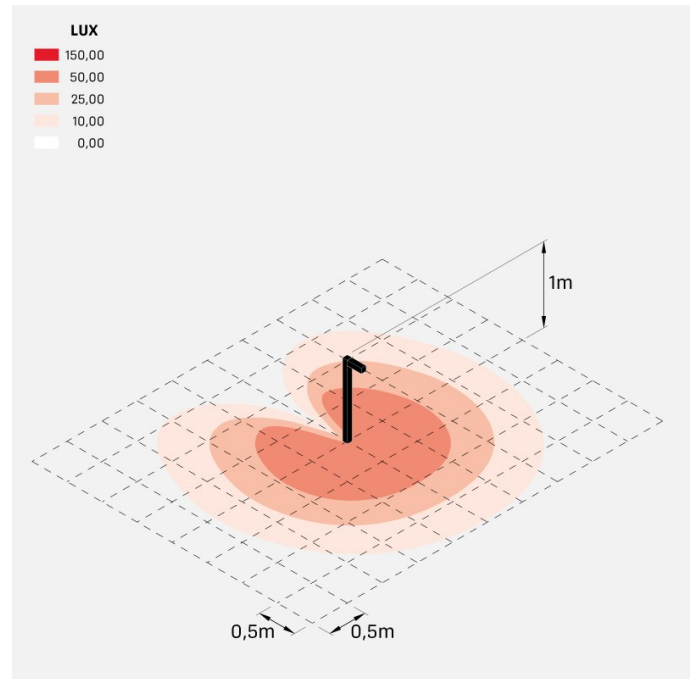

Flag 200 Bollard

LL14021ESN

Lombardo.

Informazioni tecniche:

Installazione:	Terra
Materiale Corpo:	Alluminio
Finitura:	Grigio antracite RAL 7021
Trattamento:	Bordo Mare
Tipo di diffusore:	Vetro acidato
Inclinazione ottica:	30°
Tipo lampada:	LED
Classe energetica:	G
Temperatura colore:	4000K
CRI:	>80
LB Factor:	L80B20 - 50.000h
Rischio fotobiologico:	RG0
Potenza assorbita Watt:	10
Lumen:	1350
Real Lumen:	Max 855
Alimentazione:	☑ integrata
LED:	220-240 V
Interruttore magnetotermico	45-56-66-82
B10 - C10 - B16 - C16	
Classe di isolamento:	☐ CL.II
Grado di protezione:	IP 66
Resistenza alla rottura:	IK 07 2J xx5
Marchi di Conformità:	CE UK

Palo H1000 e staffa di fissaggio inclusi.

Flag 200 Bollard

LL14021ESN

Lombardo.

Flag 200 Bollard

Lombardo.

LL14021ESN

Simulazioni illuminotecniche:

flag200_bollard_s

flag200_bollard_w

flag200_bollard_a

flag200_bollard_d

Flag 200 Bollard

LL14021ESN

Lombardo.

Curva fotometrica: