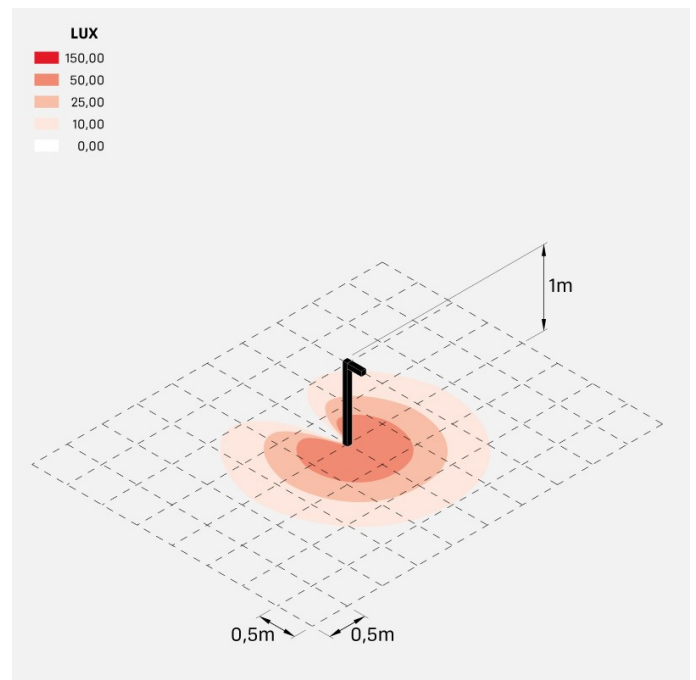

Flag 200 Bollard

LL14021ESN

Lombardo.

Informazioni tecniche:

Installazione:	Terra
Materiale Corpo:	Alluminio
Finitura:	Grigio antracite RAL 7021
Trattamento:	Bordo Mare
Tipo di diffusore:	Vetro acidato
Inclinazione ottica:	30°
Tipo lampada:	LED
Classe energetica:	G
Temperatura colore:	4000K
CRI:	>80
LB Factor:	L80B20 - 50.000h
Rischio fotobiologico:	RG0
Potenza assorbita Watt:	10
Lumen:	1350
Real Lumen:	Max 855
Alimentazione:	☑ integrata
LED:	220-240 V
Interruttore magnetotermico	45-56-66-82
B10 - C10 - B16 - C16	
Classe di isolamento:	☐ CL.II
Grado di protezione:	IP 66
Resistenza alla rottura:	IK 07 2J xx5
Marchi di Conformità:	CE UK

Palo H1000 e staffa di fissaggio inclusi.

Flag 200 Bollard

LL14021ESN

Lombardo.

Flag 200 Bollard

Lombardo.

LL14021ESN

Simulazioni illuminotecniche:

flag200_bollard_s

flag200_bollard_w

flag200_bollard_a

flag200_bollard_d

Flag 200 Bollard

LL14021ESN

Lombardo.

Curva fotometrica: