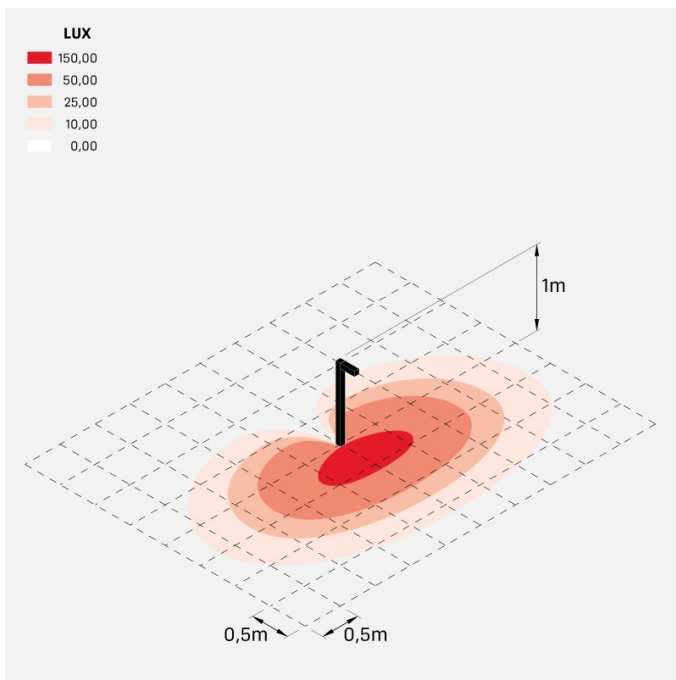

Flag 200 Bollard

LL14021ESN

Lombardo.

Informazioni tecniche:

Installazione:	Terra
Materiale Corpo:	Alluminio
Finitura:	Grigio antracite RAL 7021
Trattamento:	Bordo Mare
Tipo di diffusore:	Vetro acidato
Inclinazione ottica:	30°
Tipo lampada:	LED
Classe energetica:	G
Temperatura colore:	4000K
CRI:	>80
LB Factor:	L80B20 - 50.000h
Rischio fotobiologico:	RG0
Potenza assorbita Watt:	10
Lumen:	1350
Real Lumen:	Max 855
Alimentazione:	☑ integrata
LED:	220-240 V
Interruttore magnetotermico	45-56-66-82
B10 - C10 - B16 - C16	
Classe di isolamento:	☐ CL.II
Grado di protezione:	IP 66
Resistenza alla rottura:	IK 07 2J xx5
Marchi di Conformità:	CE UK

Palo H1000 e staffa di fissaggio inclusi.

Flag 200 Bollard

LL14021ESN

Lombardo.

Flag 200 Bollard

Lombardo.

LL14021ESN

Simulazioni illuminotecniche:

flag200_bollard_s

flag200_bollard_w

flag200_bollard_a

flag200_bollard_d

Flag 200 Bollard

LL14021ESN

Lombardo.

Curva fotometrica: