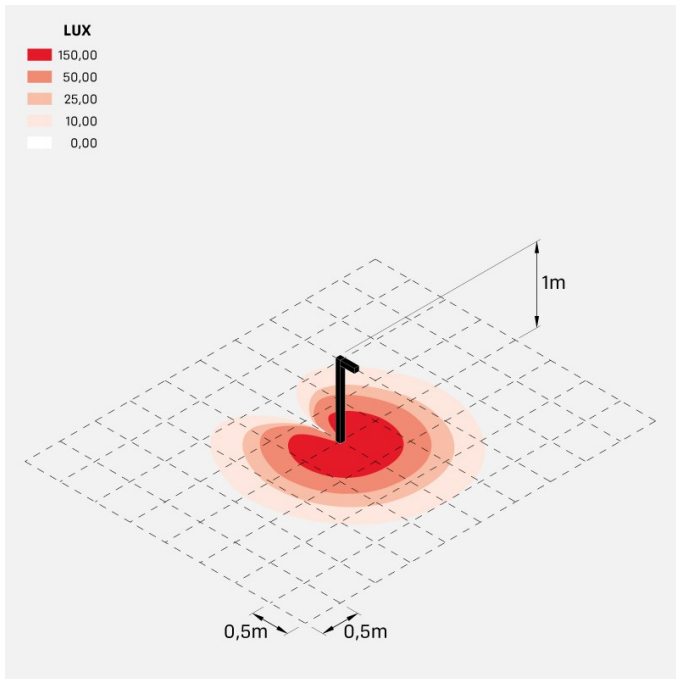

Flag 200 Bollard

LL14021ESN

Lombardo.

Informazioni tecniche:

Installazione:	Terra
Materiale Corpo:	Alluminio
Finitura:	Grigio antracite RAL 7021
Trattamento:	Bordo Mare
Tipo di diffusore:	Vetro acidato
Inclinazione ottica:	30°
Tipo lampada:	LED
Classe energetica:	G
Temperatura colore:	4000K
CRI:	>80
LB Factor:	L80B20 - 50.000h
Rischio fotobiologico:	RG0
Potenza assorbita Watt:	10
Lumen:	1350
Real Lumen:	Max 855
Alimentazione:	☑ integrata
LED:	220-240 V
Interruttore magnetotermico	45-56-66-82
B10 - C10 - B16 - C16	
Classe di isolamento:	☐ CL.II
Grado di protezione:	IP 66
Resistenza alla rottura:	IK 07 2J xx5
Marchi di Conformità:	CE UK

Palo H1000 e staffa di fissaggio inclusi.

Flag 200 Bollard

LL14021ESN

Lombardo.

Flag 200 Bollard

Lombardo.

LL14021ESN

Simulazioni illuminotecniche:

flag200_bollard_s

flag200_bollard_w

flag200_bollard_a

flag200_bollard_d

Flag 200 Bollard

LL14021ESN

Lombardo.

Curva fotometrica: