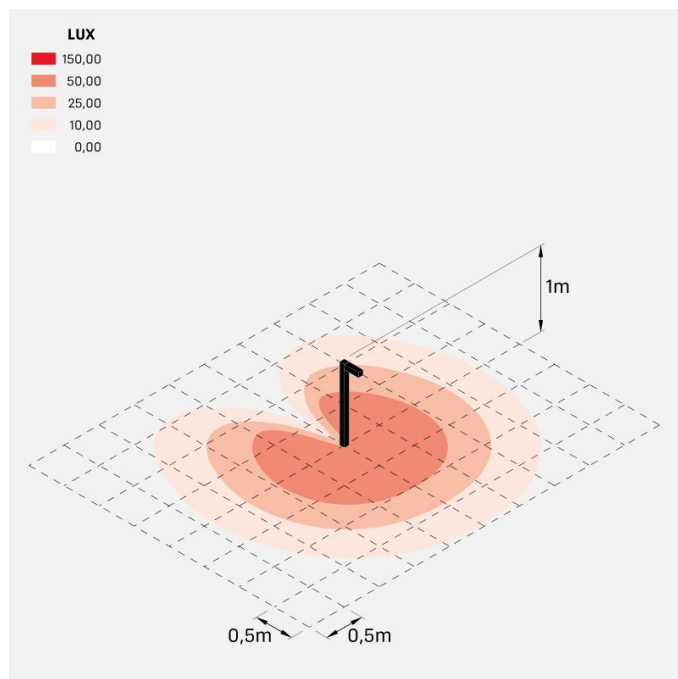

flag200_bollard_w