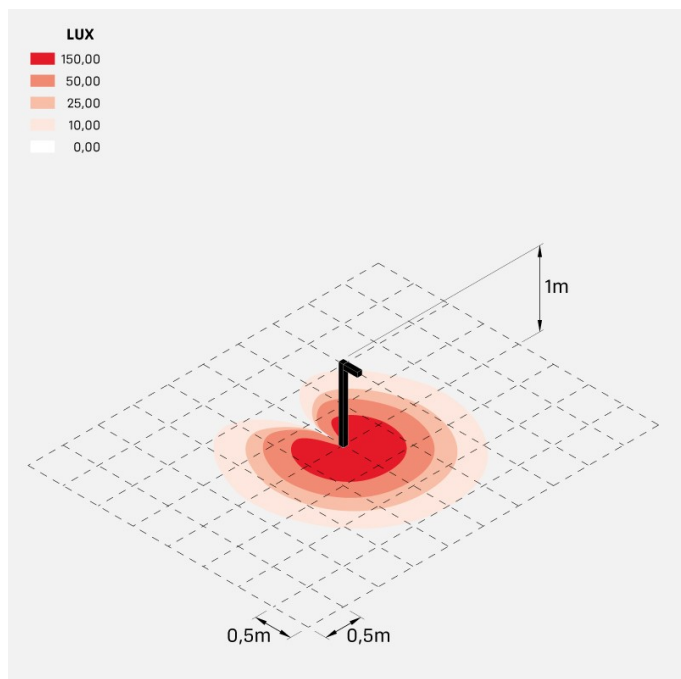

Flag 200 Bollard

LL14021ES2

Lombardo.

Informazioni tecniche:

Installazione:	Terra
Materiale Corpo:	Alluminio
Finitura:	Grigio antracite RAL 7021
Trattamento:	Bordo Mare
Tipo di diffusore:	Vetro acidato
Inclinazione ottica:	30°
Tipo lampada:	LED
Classe energetica:	G
Temperatura colore:	2700K
CRI:	>80
LB Factor:	L80B20 - 50.000h
Rischio fotobiologico:	RG0
Potenza assorbita Watt:	10
Lumen:	1350
Real Lumen:	Max 855
Alimentazione:	☑ integrata
LED:	220-240 V
Interruttore magnetotermico	45-56-66-82
B10 - C10 - B16 - C16	
Classe di isolamento:	☐ CL.II
Grado di protezione:	IP 66
Resistenza alla rottura:	IK 07 2J xx5
Marchi di Conformità:	CE UK

Palo H1000 e staffa di fissaggio inclusi.

Flag 200 Bollard

LL14021ES2

Lombardo.

Flag 200 Bollard

Lombardo.

LL14021ES2

Simulazioni illuminotecniche: