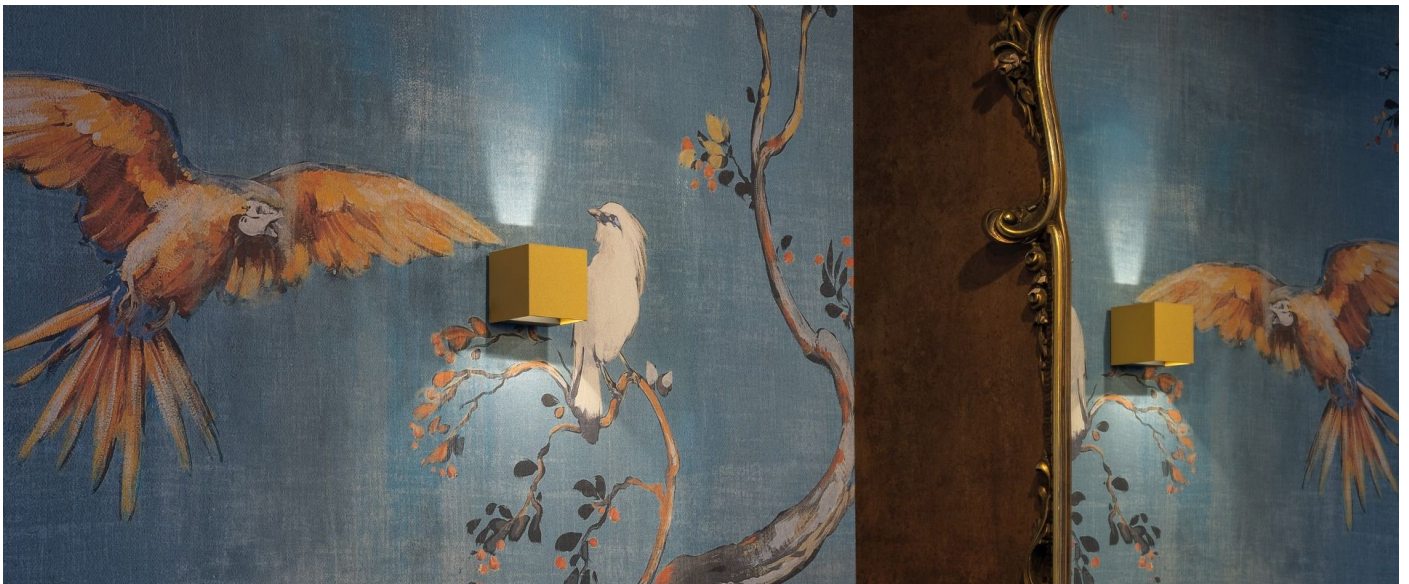

Dodo 60

LL14301ZN

Lombardo.

Informazioni tecniche:

Installazione:	Parete
Materiale Corpo:	Alluminio
Finitura:	Gold - Dark Grey RAL 7021
Trattamento:	Bordo Mare
Tipo di diffusore:	Polycarbonato
Tipo lampada:	LED
Classe energetica:	G
Temperatura colore:	4000K
CRI:	>80
LB Factor:	L80B20 - 50.000h
Rischio fotobiologico:	RG0
Potenza assorbita Watt:	3
Lumen:	360
Real Lumen:	120
Alimentazione:	☑️ integrata
LED:	AC DIRECT
Classe di isolamento:	⊕ CL.I
Grado di protezione:	IP 54
Resistenza alla rottura:	IK 10 20J xx9
Marchi di Conformità:	CE UK
Dimmerazione	Taglio di fase

Fasci disponibili: 15°, 30°, 60°, regolabili tramite mascherine sostituibili.

Dodo 60

LL14301ZN

Lombardo.

Immagini di montaggio:

LL14301ZN

Simulazioni illuminotecniche:

dodo_60_15

dodo_60_30

dodo_60_60

LL14301ZN

Curva fotometrica: