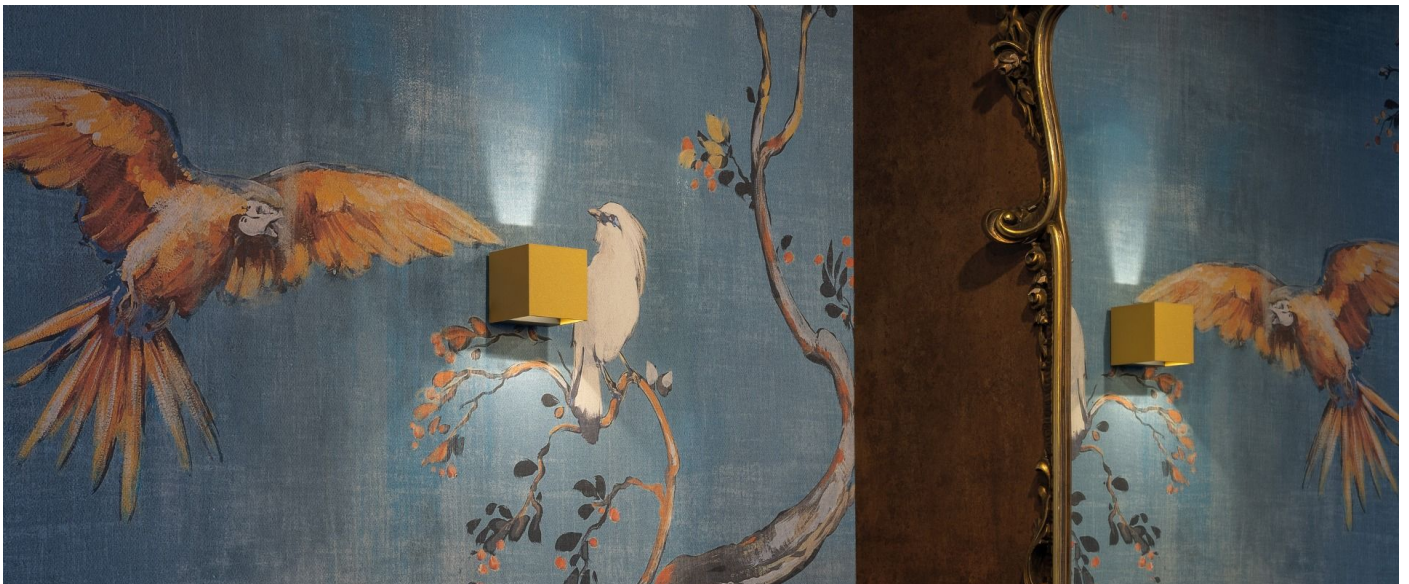

Informazioni tecniche:

Installazione:	Parete
Materiale Corpo:	Alluminio
Finitura:	Gold - Dark Grey RAL 7021
Trattamento:	Bordo Mare
Tipo di diffusore:	Polycarbonato
Tipo lampada:	LED
Classe energetica:	G
Temperatura colore:	4000K
CRI:	>80
LB Factor:	L80B20 - 50.000h
Rischio fotobiologico:	RG0
Potenza assorbita Watt:	3
Lumen:	360
Real Lumen:	120
Alimentazione:	☑ integrata
LED:	AC DIRECT
Classe di isolamento:	⊕ CL.I
Grado di protezione:	IP 54
Resistenza alla rottura:	IK 10 20J xx9
Marchi di Conformità:	CE UK
Dimmerazione	Taglio di fase

Fasci disponibili: 15°, 30°, 60°, regolabili tramite mascherine sostituibili.

Dodo 60

LL14301ZN

Lombardo.

Immagini di montaggio:

LL14301ZN

Simulazioni illuminotecniche:

dodo_60_15