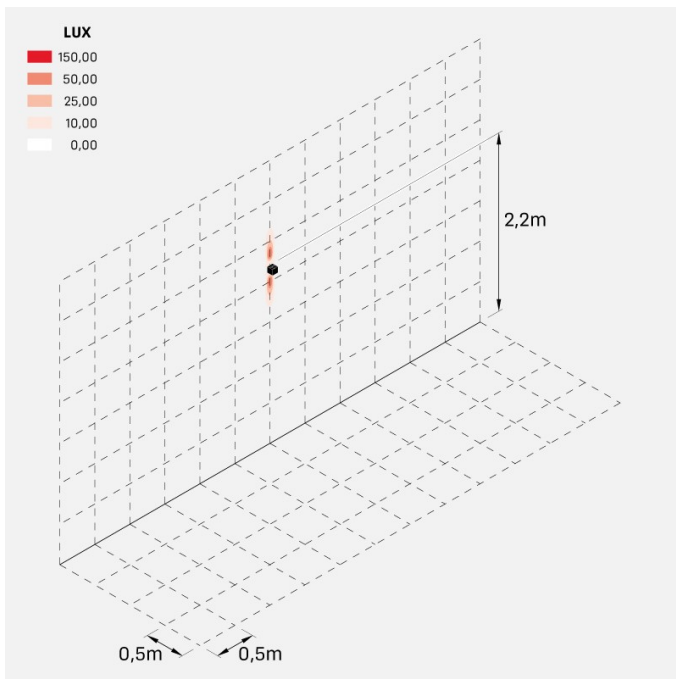

Informazioni tecniche:

Installazione:	Parete
Materiale Corpo:	Alluminio
Finitura:	Gold - Dark Grey RAL 7021
Trattamento:	Bordo Mare
Tipo di diffusore:	Polycarbonato
Tipo lampada:	LED
Classe energetica:	G
Temperatura colore:	4000K
CRI:	>80
LB Factor:	L80B20 - 50.000h
Rischio fotobiologico:	RG0
Potenza assorbita Watt:	3
Lumen:	360
Real Lumen:	120
Alimentazione:	☑️ integrata
LED:	AC DIRECT
Classe di isolamento:	⊕ CL.I
Grado di protezione:	IP 54
Resistenza alla rottura:	IK 10 20J xx9
Marchi di Conformità:	CE UK
Dimmerazione	Taglio di fase

Fasci disponibili: 15°, 30°, 60°, regolabili tramite mascherine sostituibili.

Dodo 60

LL14301ZN

Lombardo.

Immagini di montaggio:

LL14301ZN

Simulazioni illuminotecniche:

dodo_60_15

dodo_60_30

dodo_60_60

Curva fotometrica: