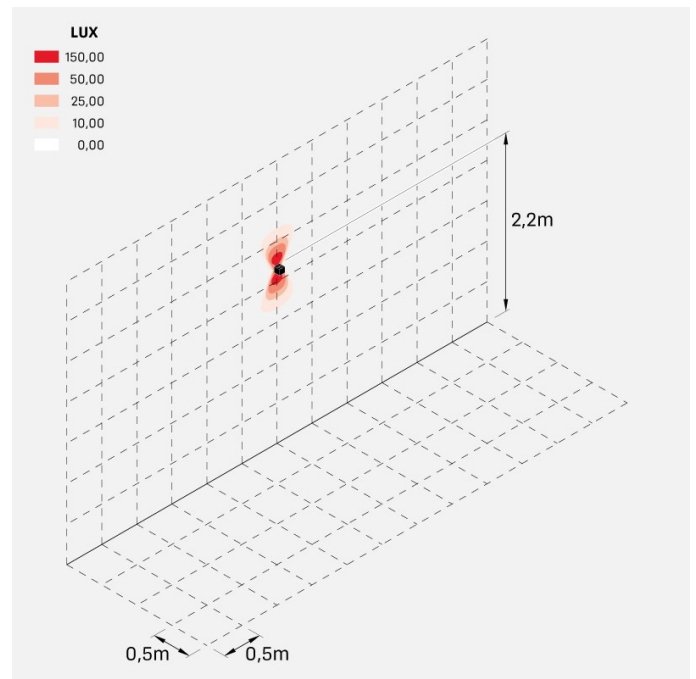

Informazioni tecniche:

Installazione:	Parete
Materiale Corpo:	Alluminio
Finitura:	Gold - Dark Grey RAL 7021
Trattamento:	Bordo Mare
Tipo di diffusore:	Polycarbonato
Tipo lampada:	LED
Classe energetica:	G
Temperatura colore:	4000K
CRI:	>80
LB Factor:	L80B20 - 50.000h
Rischio fotobiologico:	RG0
Potenza assorbita Watt:	3
Lumen:	360
Real Lumen:	120
Alimentazione:	☑ integrata
LED:	AC DIRECT
Classe di isolamento:	⊕ CL.I
Grado di protezione:	IP 54
Resistenza alla rottura:	IK 10 20J xx9
Marchi di Conformità:	CE UK
Dimmerazione	Taglio di fase

Fasci disponibili: 15°, 30°, 60°, regolabili tramite mascherine sostituibili.

Dodo 60

LL14301ZN

Lombardo.

Immagini di montaggio:

LL14301ZN

Simulazioni illuminotecniche:

dodo_60_15

dodo_60_30

dodo_60_60

Curva fotometrica: