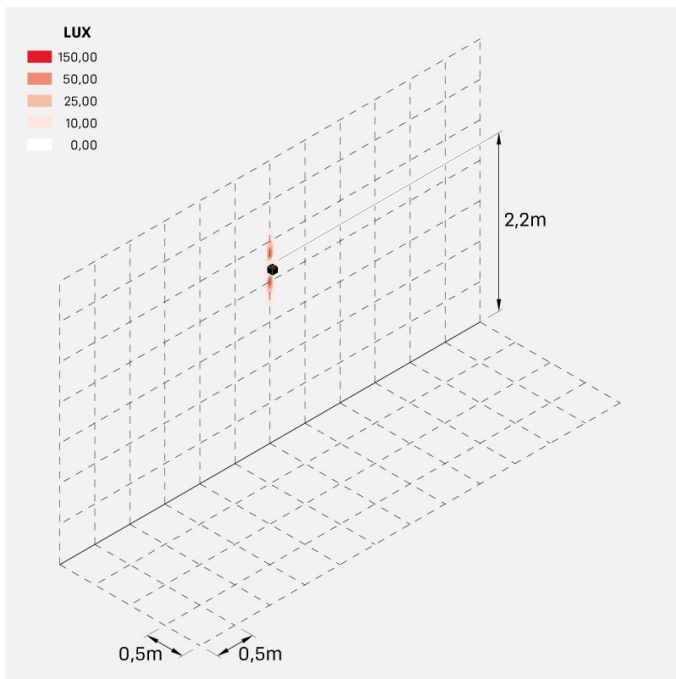

Informazioni tecniche:

Installazione:	Parete
Materiale Corpo:	Alluminio
Finitura:	Gold - Dark Grey RAL 7021
Trattamento:	Bordo Mare
Tipo di diffusore:	Polycarbonato
Tipo lampada:	LED
Classe energetica:	G
Temperatura colore:	4000K
CRI:	>80
LB Factor:	L80B20 - 50.000h
Rischio fotobiologico:	RG0
Potenza assorbita Watt:	3
Lumen:	360
Real Lumen:	120
Alimentazione:	☑ integrata
LED:	AC DIRECT
Classe di isolamento:	⊕ CL.I
Grado di protezione:	IP 54
Resistenza alla rottura:	IK 10 20J xx9
Marchi di Conformità:	CE UK
Dimmerazione	Taglio di fase

Fasci disponibili: 15°, 30°, 60°, regolabili tramite mascherine sostituibili.

Dodo 60

LL14301ZN

Lombardo.

Immagini di montaggio:

LL14301ZN

Simulazioni illuminotecniche:

dodo_60_15

dodo_60_30

dodo_60_60

Curva fotometrica: