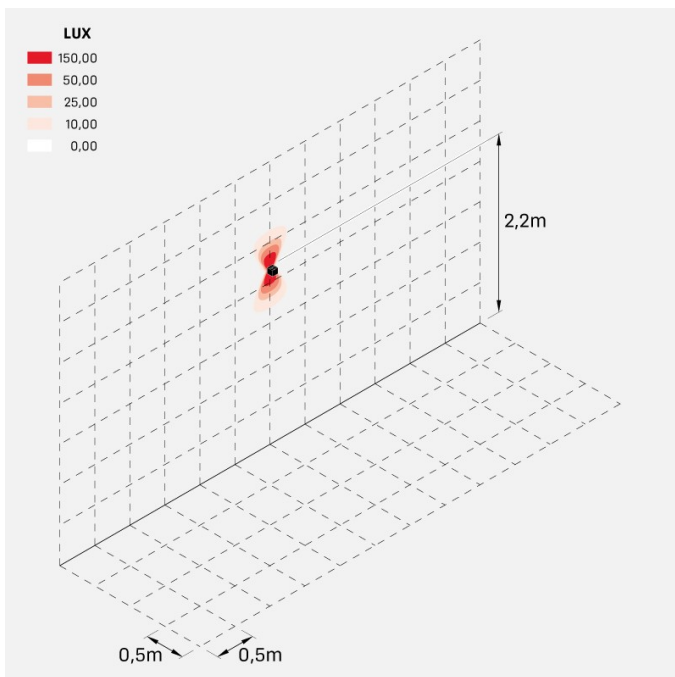

Dodo 60

LL14301ZN

Lombardo.

Informazioni tecniche:

Installazione:	Parete
Materiale Corpo:	Alluminio
Finitura:	Gold - Dark Grey RAL 7021
Trattamento:	Bordo Mare
Tipo di diffusore:	Polycarbonato
Tipo lampada:	LED
Classe energetica:	G
Temperatura colore:	4000K
CRI:	>80
LB Factor:	L80B20 - 50.000h
Rischio fotobiologico:	RG0
Potenza assorbita Watt:	3
Lumen:	360
Real Lumen:	120
Alimentazione:	☑️ integrata
LED:	AC DIRECT
Classe di isolamento:	⊕ CL.I
Grado di protezione:	IP 54
Resistenza alla rottura:	IK 10 20J xx9
Marchi di Conformità:	CE UK
Dimmerazione	Taglio di fase

Fasci disponibili: 15°, 30°, 60°, regolabili tramite mascherine sostituibili.

Dodo 60

LL14301ZN

Lombardo.

Immagini di montaggio:

LL14301ZN

Simulazioni illuminotecniche:

dodo_60_15

dodo_60_30

dodo_60_60

LL14301ZN

Curva fotometrica: