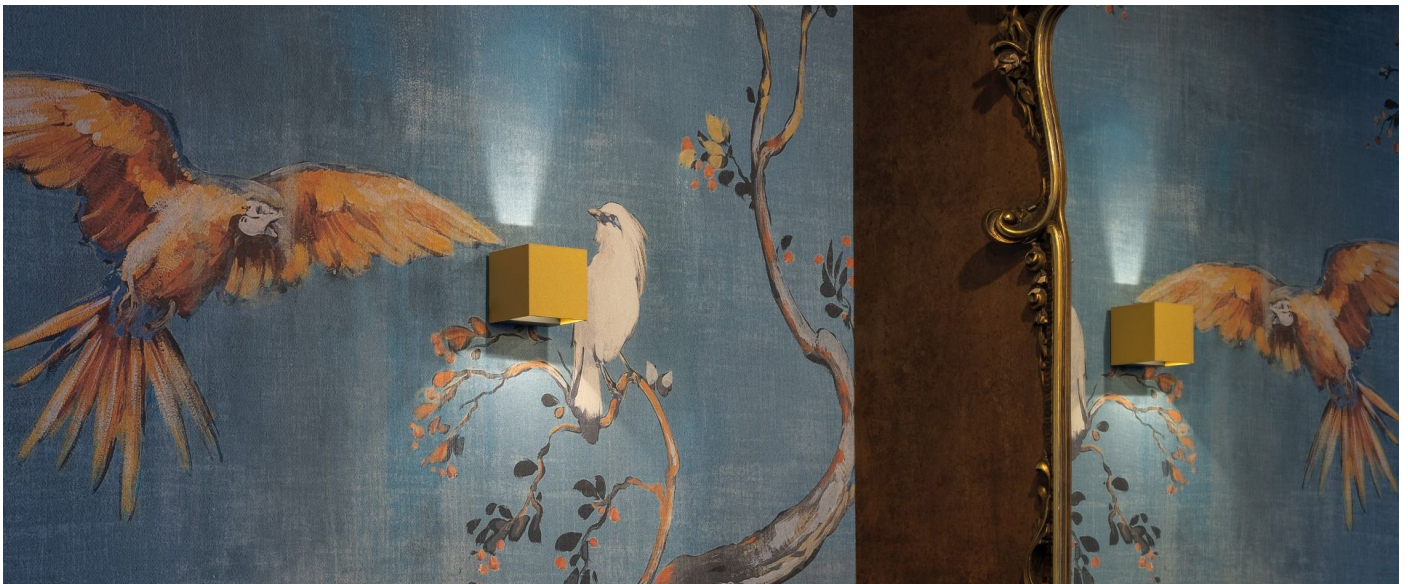

Informazioni tecniche:

Installazione:	Parete
Materiale Corpo:	Alluminio
Finitura:	Gold - Dark Grey RAL 7021
Trattamento:	Bordo Mare
Tipo di diffusore:	Polycarbonato
Tipo lampada:	LED
Classe energetica:	G
Temperatura colore:	4000K
CRI:	>80
LB Factor:	L80B20 - 50.000h
Rischio fotobiologico:	RG0
Potenza assorbita Watt:	3
Lumen:	360
Real Lumen:	120
Alimentazione:	☑️ integrata
LED:	AC DIRECT
Classe di isolamento:	⊕ CL.I
Grado di protezione:	IP 54
Resistenza alla rottura:	IK 10 20J xx9
Marchi di Conformità:	CE UK
Dimmerazione	Taglio di fase

Fasci disponibili: 15°, 30°, 60°, regolabili tramite mascherine sostituibili.

Dodo 60

LL14301ZN

Lombardo.

Immagini di montaggio:

LL14301ZN

Simulazioni illuminotecniche:

dodo_60_15