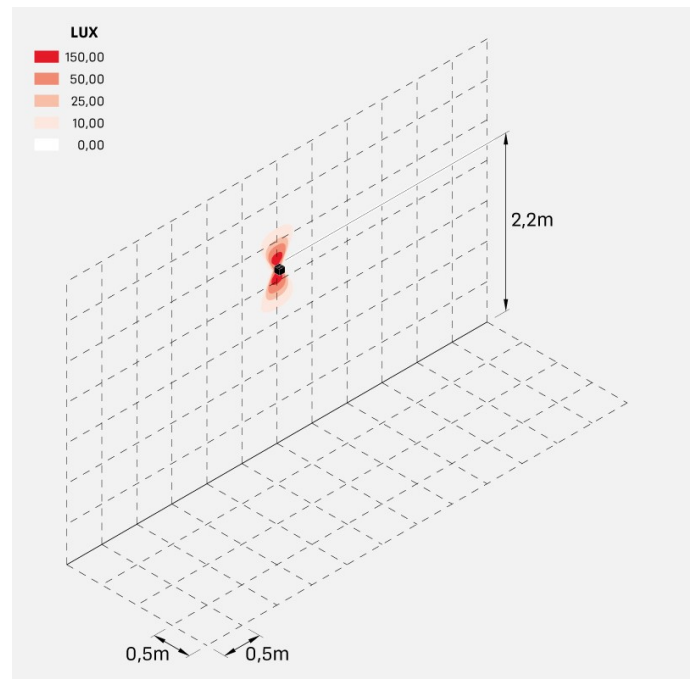

Informazioni tecniche:

Installazione:	Parete
Materiale Corpo:	Alluminio
Finitura:	Gold - Dark Grey RAL 7021
Trattamento:	Bordo Mare
Tipo di diffusore:	Polycarbonato
Tipo lampada:	LED
Classe energetica:	G
Temperatura colore:	4000K
CRI:	>80
LB Factor:	L80B20 - 50.000h
Rischio fotobiologico:	RG0
Potenza assorbita Watt:	3
Lumen:	360
Real Lumen:	120
Alimentazione:	☑️ integrata
LED:	AC DIRECT
Classe di isolamento:	⊕ CL.I
Grado di protezione:	IP 54
Resistenza alla rottura:	IK 10 20J xx9
Marchi di Conformità:	CE UK
Dimmerazione	Taglio di fase

Fasci disponibili: 15°, 30°, 60°, regolabili tramite mascherine sostituibili.

Dodo 60

LL14301ZN

Lombardo.

Immagini di montaggio:

LL14301ZN

Simulazioni illuminotecniche:

dodo_60_15

dodo_60_30

dodo_60_60

Curva fotometrica: