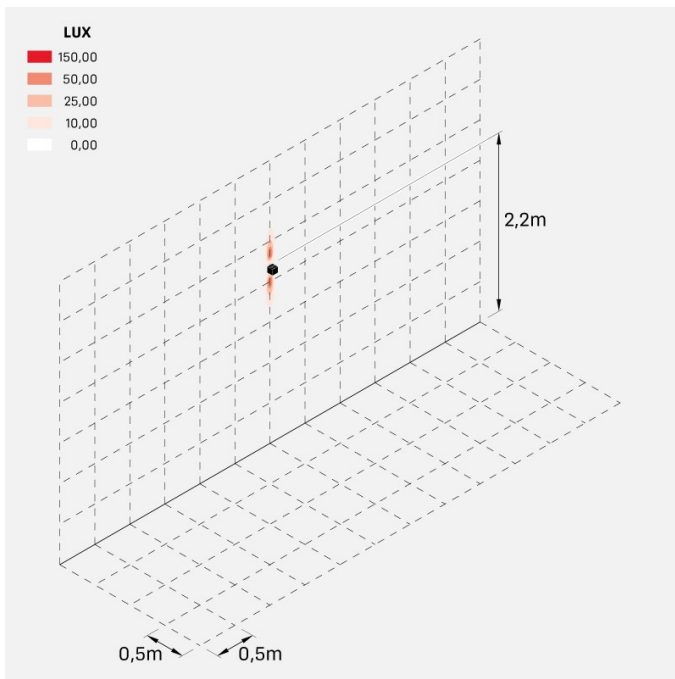

Dodo 60

LL14301ZN

Lombardo.

Informazioni tecniche:

Installazione:	Parete
Materiale Corpo:	Alluminio
Finitura:	Gold - Dark Grey RAL 7021
Trattamento:	Bordo Mare
Tipo di diffusore:	Polycarbonato
Tipo lampada:	LED
Classe energetica:	G
Temperatura colore:	4000K
CRI:	>80
LB Factor:	L80B20 - 50.000h
Rischio fotobiologico:	RG0
Potenza assorbita Watt:	3
Lumen:	360
Real Lumen:	120
Alimentazione:	☑️ integrata
LED:	AC DIRECT
Classe di isolamento:	⊕ CL.I
Grado di protezione:	IP 54
Resistenza alla rottura:	IK 10 20J xx9
Marchi di Conformità:	CE UK
Dimmerazione	Taglio di fase

Fasci disponibili: 15°, 30°, 60°, regolabili tramite mascherine sostituibili.

Dodo 60

LL14301ZN

Lombardo.

Immagini di montaggio:

LL14301ZN

Simulazioni illuminotecniche:

dodo_60_15

dodo_60_30

dodo_60_60

LL14301ZN

Curva fotometrica: