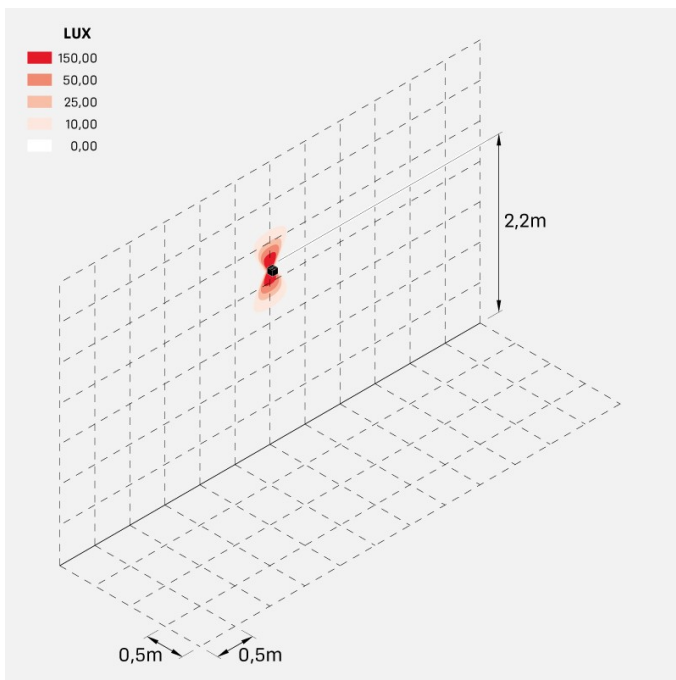

Informazioni tecniche:

Installazione:	Parete
Materiale Corpo:	Alluminio
Finitura:	Gold - Dark Grey RAL 7021
Trattamento:	Bordo Mare
Tipo di diffusore:	Polycarbonato
Tipo lampada:	LED
Classe energetica:	G
Temperatura colore:	4000K
CRI:	>80
LB Factor:	L80B20 - 50.000h
Rischio fotobiologico:	RG0
Potenza assorbita Watt:	3
Lumen:	360
Real Lumen:	120
Alimentazione:	☑️ integrata
LED:	AC DIRECT
Classe di isolamento:	⊕ CL.I
Grado di protezione:	IP 54
Resistenza alla rottura:	IK 10 20J xx9
Marchi di Conformità:	CE UK
Dimmerazione	Taglio di fase

Fasci disponibili: 15°, 30°, 60°, regolabili tramite mascherine sostituibili.

Dodo 60

LL14301ZN

Lombardo.

Immagini di montaggio:

LL14301ZN

Simulazioni illuminotecniche:

dodo_60_15

dodo_60_30

dodo_60_60

Curva fotometrica: