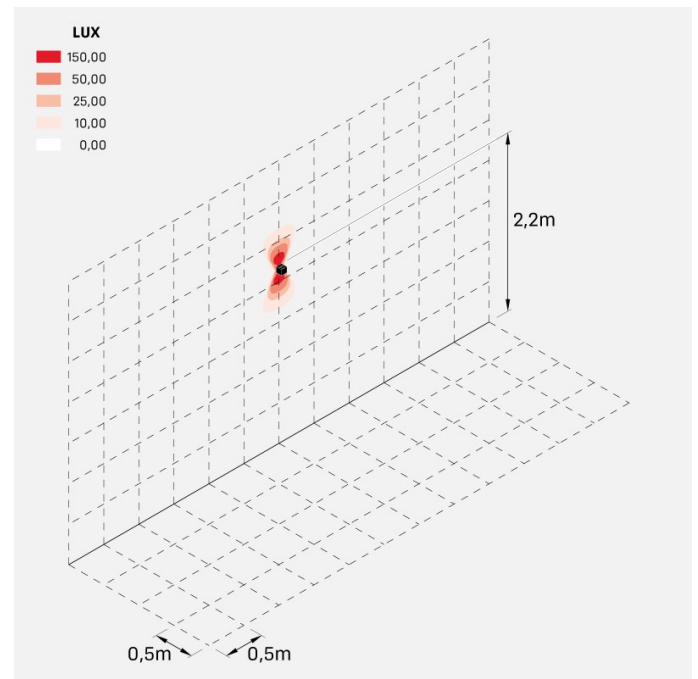

Dodo 60

LL14301ZN

Lombardo.

Informazioni tecniche:

Installazione:	Parete
Materiale Corpo:	Alluminio
Finitura:	Gold - Dark Grey RAL 7021
Trattamento:	Bordo Mare
Tipo di diffusore:	Polycarbonato
Tipo lampada:	LED
Classe energetica:	G
Temperatura colore:	4000K
CRI:	>80
LB Factor:	L80B20 - 50.000h
Rischio fotobiologico:	RG0
Potenza assorbita Watt:	3
Lumen:	360
Real Lumen:	120
Alimentazione:	☑️ integrata
LED:	AC DIRECT
Classe di isolamento:	⊕ CL.I
Grado di protezione:	IP 54
Resistenza alla rottura:	IK 10 20J xx9
Marchi di Conformità:	CE UK
Dimmerazione	Taglio di fase

Fasci disponibili: 15°, 30°, 60°, regolabili tramite mascherine sostituibili.

Dodo 60

LL14301ZN

Lombardo.

Immagini di montaggio:

LL14301ZN

Simulazioni illuminotecniche:

dodo_60_15

dodo_60_30

dodo_60_60

LL14301ZN

Curva fotometrica: