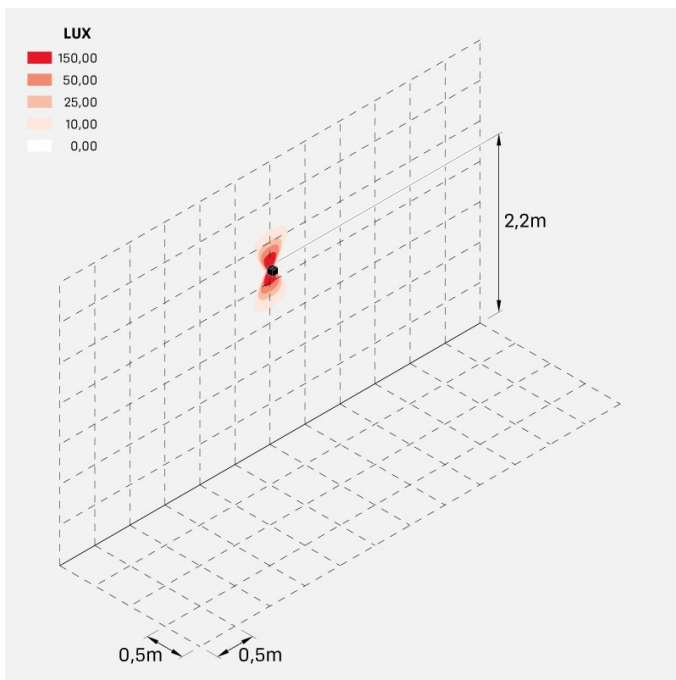

Informazioni tecniche:

Installazione:	Parete
Materiale Corpo:	Alluminio
Finitura:	Gold - Dark Grey RAL 7021
Trattamento:	Bordo Mare
Tipo di diffusore:	Polycarbonato
Tipo lampada:	LED
Classe energetica:	G
Temperatura colore:	4000K
CRI:	>80
LB Factor:	L80B20 - 50.000h
Rischio fotobiologico:	RG0
Potenza assorbita Watt:	3
Lumen:	360
Real Lumen:	120
Alimentazione:	☑ integrata
LED:	AC DIRECT
Classe di isolamento:	⊕ CL.I
Grado di protezione:	IP 54
Resistenza alla rottura:	IK 10 20J xx9
Marchi di Conformità:	CE UK
Dimmerazione	Taglio di fase

Fasci disponibili: 15°, 30°, 60°, regolabili tramite mascherine sostituibili.

Dodo 60

LL14301ZN

Lombardo.

Immagini di montaggio:

LL14301ZN

Simulazioni illuminotecniche:

dodo_60_15

dodo_60_30

dodo_60_60

Curva fotometrica: