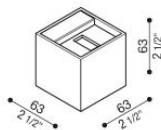

Dodo 60

LL14301ZN

Lombardo.

Informazioni tecniche:

Installazione:	Parete
Materiale Corpo:	Alluminio
Finitura:	Gold - Dark Grey RAL 7021
Trattamento:	Bordo Mare
Tipo di diffusore:	Polycarbonato
Tipo lampada:	LED
Classe energetica:	G
Temperatura colore:	4000K
CRI:	>80
LB Factor:	L80B20 - 50.000h
Rischio fotobiologico:	RG0
Potenza assorbita Watt:	3
Lumen:	360
Real Lumen:	120
Alimentazione:	☑️ integrata
LED:	AC DIRECT
Classe di isolamento:	⊕ CL.I
Grado di protezione:	IP 54
Resistenza alla rottura:	IK 10 20J xx9
Marchi di Conformità:	CE UK
Dimmerazione	Taglio di fase

Fasci disponibili: 15°, 30°, 60°, regolabili tramite mascherine sostituibili.

Dodo 60

LL14301ZN

Lombardo.

Immagini di montaggio:

LL14301ZN

Simulazioni illuminotecniche:

dodo_60_15