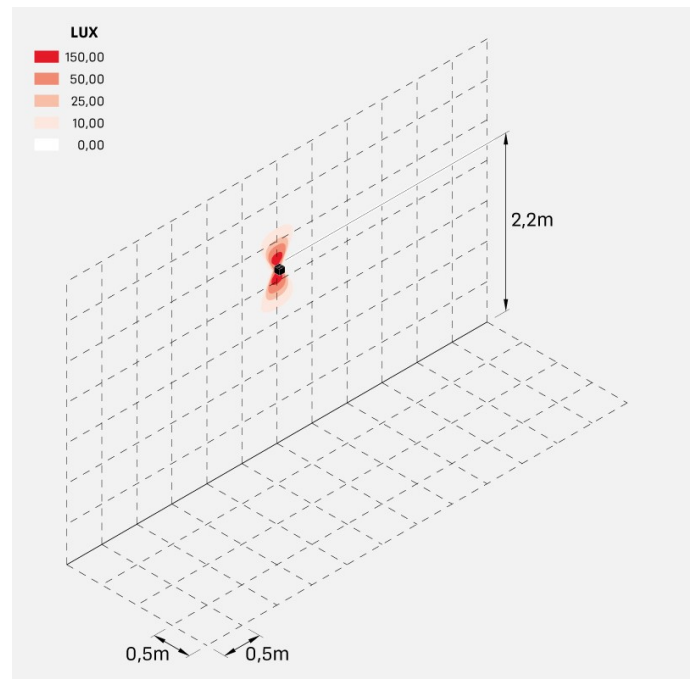

### Informazioni tecniche:

Installazione:	Parete
Materiale Corpo:	Alluminio
Finitura:	Gold - Dark Grey RAL 7021
Trattamento:	Bordo Mare
Tipo di diffusore:	Polycarbonato
Tipo lampada:	LED
Classe energetica:	G
Temperatura colore:	3000K
CRI:	>80
LB Factor:	L80B20 - 50.000h
Rischio fotobiologico:	RG0
Potenza assorbita Watt:	3
Lumen:	360
Real Lumen:	120
Alimentazione:	☑️ integrata
LED:	AC DIRECT
Classe di isolamento:	⊖ CL.I
Grado di protezione:	<b>IP 54</b>
Resistenza alla rottura:	<b>IK 10 20J xx9</b>
Marchi di Conformità:	CE UK
Dimmerazione	Taglio di fase

Fasci disponibili: 15°, 30°, 60°, regolabili tramite mascherine sostituibili.

**Dodo 60**

LL14301Z3

**Lombardo.**

**Immagini di montaggio:**

### Simulazioni illuminotecniche:

dodo\_60\_15

dodo\_60\_30

dodo\_60\_60

### Curva fotometrica: