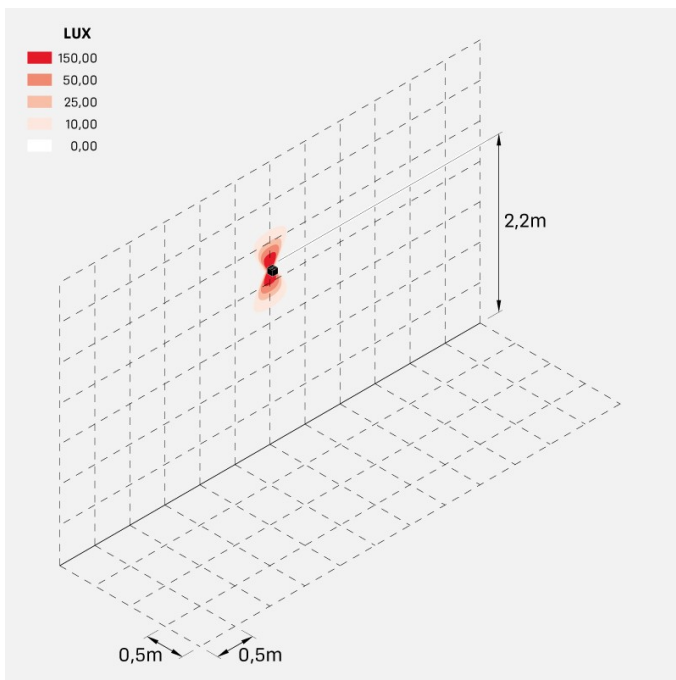

### Informazioni tecniche:

Installazione:	Parete
Materiale Corpo:	Alluminio
Finitura:	Gold - Dark Grey RAL 7021
Trattamento:	Bordo Mare
Tipo di diffusore:	Polycarbonato
Tipo lampada:	LED
Classe energetica:	G
Temperatura colore:	3000K
CRI:	>80
LB Factor:	L80B20 - 50.000h
Rischio fotobiologico:	RG0
Potenza assorbita Watt:	3
Lumen:	360
Real Lumen:	120
Alimentazione:	☑️ integrata
LED:	AC DIRECT
Classe di isolamento:	⊕ CL.I
Grado di protezione:	<b>IP 54</b>
Resistenza alla rottura:	<b>IK 10 20J xx9</b>
Marchi di Conformità:	CE UK
Dimmerazione	Taglio di fase

Fasci disponibili: 15°, 30°, 60°, regolabili tramite mascherine sostituibili.

**Dodo 60**

LL14301Z3

**Lombardo.**

**Immagini di montaggio:**

### Simulazioni illuminotecniche:

dodo\_60\_15

dodo\_60\_30

dodo\_60\_60

### Curva fotometrica: