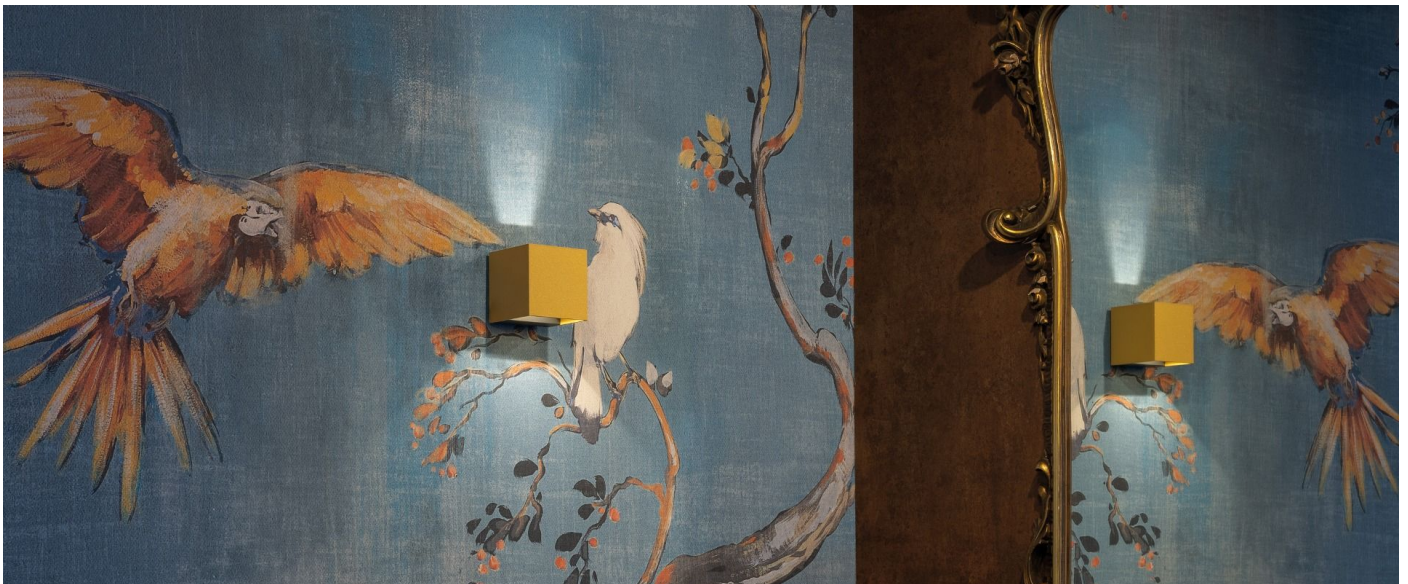

### Informazioni tecniche:

Installazione:	Parete
Materiale Corpo:	Alluminio
Finitura:	Gold - Dark Grey RAL 7021
Trattamento:	Bordo Mare
Tipo di diffusore:	Polycarbonato
Tipo lampada:	LED
Classe energetica:	G
Temperatura colore:	3000K
CRI:	>80
LB Factor:	L80B20 - 50.000h
Rischio fotobiologico:	RG0
Potenza assorbita Watt:	3
Lumen:	360
Real Lumen:	120
Alimentazione:	☑️ integrata
LED:	AC DIRECT
Classe di isolamento:	⊖ CL.I
Grado di protezione:	<b>IP 54</b>
Resistenza alla rottura:	<b>IK 10 20J xx9</b>
Marchi di Conformità:	CE UK
Dimmerazione	Taglio di fase

Fasci disponibili: 15°, 30°, 60°, regolabili tramite mascherine sostituibili.

**Dodo 60**

LL14301Z3

**Lombardo.**

**Immagini di montaggio:**