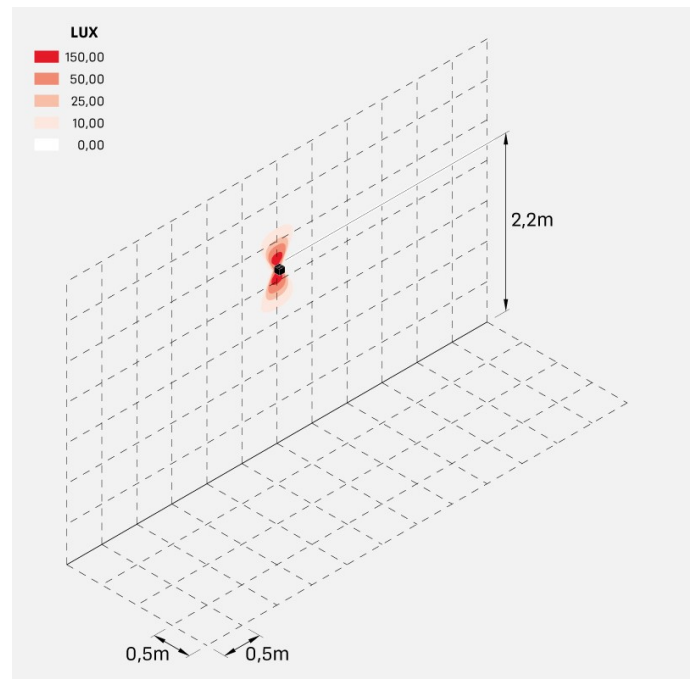

### Informazioni tecniche:

Installazione:	Parete
Materiale Corpo:	Alluminio
Finitura:	Gold - Dark Grey RAL 7021
Trattamento:	Bordo Mare
Tipo di diffusore:	Polycarbonato
Tipo lampada:	LED
Classe energetica:	G
Temperatura colore:	3000K
CRI:	>80
LB Factor:	L80B20 - 50.000h
Rischio fotobiologico:	RG0
Potenza assorbita Watt:	3
Lumen:	360
Real Lumen:	120
Alimentazione:	☑️ integrata
LED:	AC DIRECT
Classe di isolamento:	⊕ CL.I
Grado di protezione:	<b>IP 54</b>
Resistenza alla rottura:	<b>IK 10 20J xx9</b>
Marchi di Conformità:	CE UK
Dimmerazione	Taglio di fase

Fasci disponibili: 15°, 30°, 60°, regolabili tramite mascherine sostituibili.

**Dodo 60**

LL14301Z3

**Lombardo.**

**Immagini di montaggio:**

### Simulazioni illuminotecniche:

dodo\_60\_15

dodo\_60\_30

dodo\_60\_60

### Curva fotometrica: