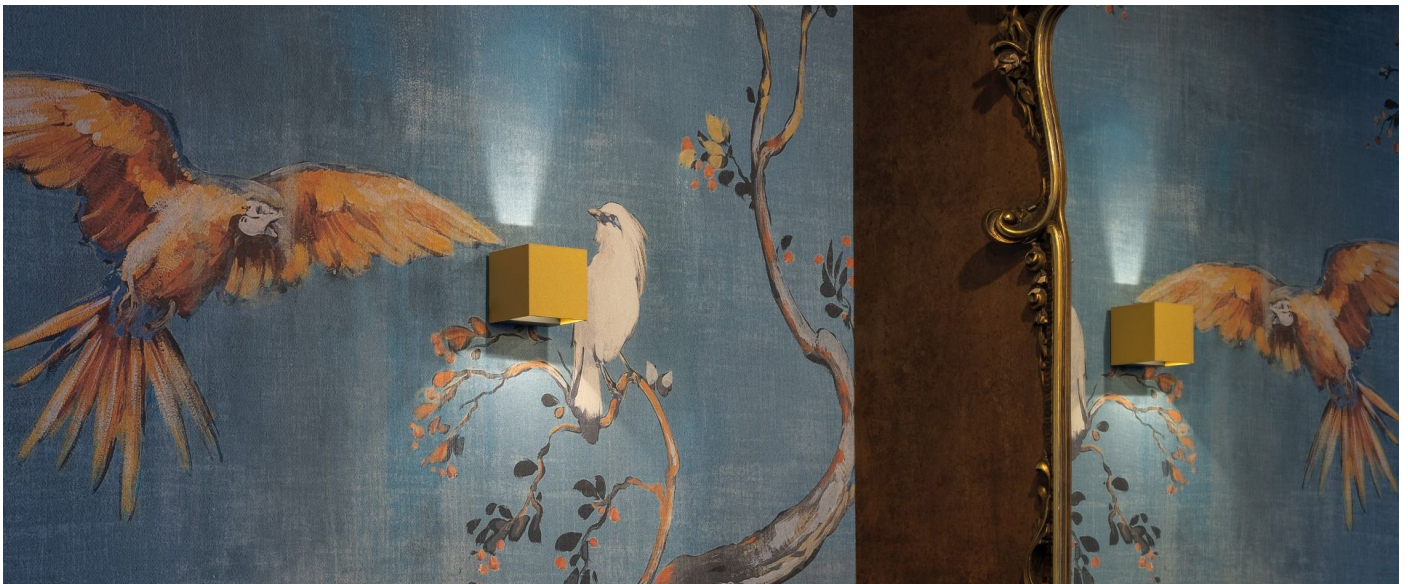

### Informazioni tecniche:

Installazione:	Parete
Materiale Corpo:	Alluminio
Finitura:	Gold - Dark Grey RAL 7021
Trattamento:	Bordo Mare
Tipo di diffusore:	Polycarbonato
Tipo lampada:	LED
Classe energetica:	G
Temperatura colore:	3000K
CRI:	>80
LB Factor:	L80B20 - 50.000h
Rischio fotobiologico:	RG0
Potenza assorbita Watt:	3
Lumen:	360
Real Lumen:	120
Alimentazione:	☑️ integrata
LED:	AC DIRECT
Classe di isolamento:	⊕ CL.I
Grado di protezione:	<b>IP 54</b>
Resistenza alla rottura:	<b>IK 10 20J xx9</b>
Marchi di Conformità:	CE UK
Dimmerazione	Taglio di fase

Fasci disponibili: 15°, 30°, 60°, regolabili tramite mascherine sostituibili.

**Dodo 60**

LL14301Z3

**Lombardo.**

**Immagini di montaggio:**