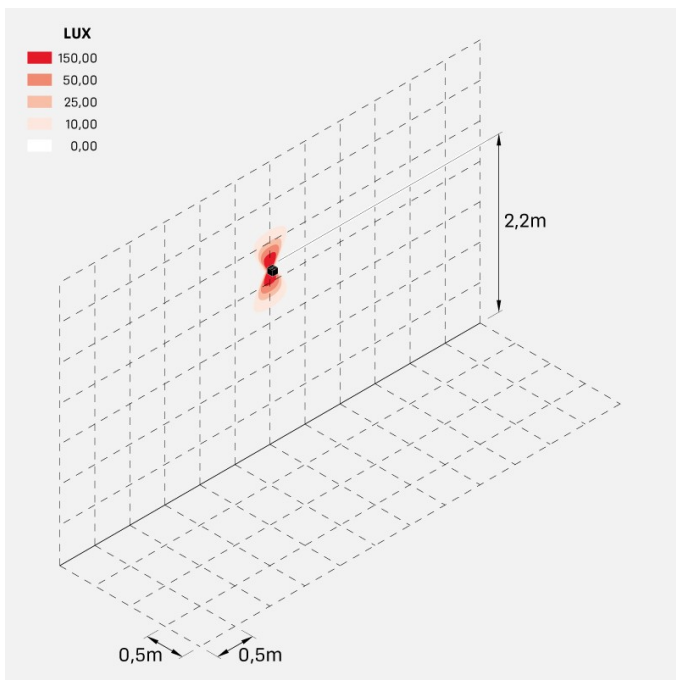

### Informazioni tecniche:

Installazione:	Parete
Materiale Corpo:	Alluminio
Finitura:	Gold - Dark Grey RAL 7021
Trattamento:	Bordo Mare
Tipo di diffusore:	Polycarbonato
Tipo lampada:	LED
Classe energetica:	G
Temperatura colore:	3000K
CRI:	>80
LB Factor:	L80B20 - 50.000h
Rischio fotobiologico:	RG0
Potenza assorbita Watt:	3
Lumen:	360
Real Lumen:	120
Alimentazione:	☑️ integrata
LED:	AC DIRECT
Classe di isolamento:	⊖ CL.I
Grado di protezione:	<b>IP 54</b>
Resistenza alla rottura:	<b>IK 10 20J xx9</b>
Marchi di Conformità:	CE UK
Dimmerazione	Taglio di fase

Fasci disponibili: 15°, 30°, 60°, regolabili tramite mascherine sostituibili.

**Dodo 60**

LL14301Z3

**Lombardo.**

**Immagini di montaggio:**

### Simulazioni illuminotecniche:

dodo\_60\_15

dodo\_60\_30

dodo\_60\_60

### Curva fotometrica: