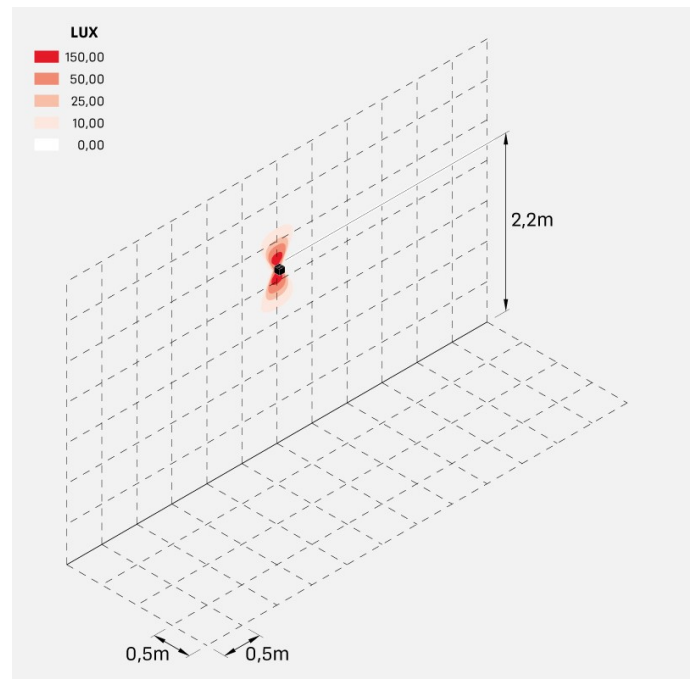

Dodo 60

LL14301Z2

Lombardo.

Informazioni tecniche:

Installazione:	Parete
Materiale Corpo:	Alluminio
Finitura:	Gold - Dark Grey RAL 7021
Trattamento:	Bordo Mare
Tipo di diffusore:	Polycarbonato
Tipo lampada:	LED
Classe energetica:	G
Temperatura colore:	2700K
CRI:	>80
LB Factor:	L80B20 - 50.000h
Rischio fotobiologico:	RG0
Potenza assorbita Watt:	3
Lumen:	360
Real Lumen:	120
Alimentazione:	☑️ integrata
LED:	AC DIRECT
Classe di isolamento:	⊕ CL.I
Grado di protezione:	IP 54
Resistenza alla rottura:	IK 10 20J xx9
Marchi di Conformità:	CE UK
Dimmerazione	Taglio di fase

Fasci disponibili: 15°, 30°, 60°, regolabili tramite mascherine sostituibili.

Dodo 60

LL14301Z2

Lombardo.

Immagini di montaggio:

Simulazioni illuminotecniche:

dodo_60_15

dodo_60_30

dodo_60_60

Curva fotometrica: