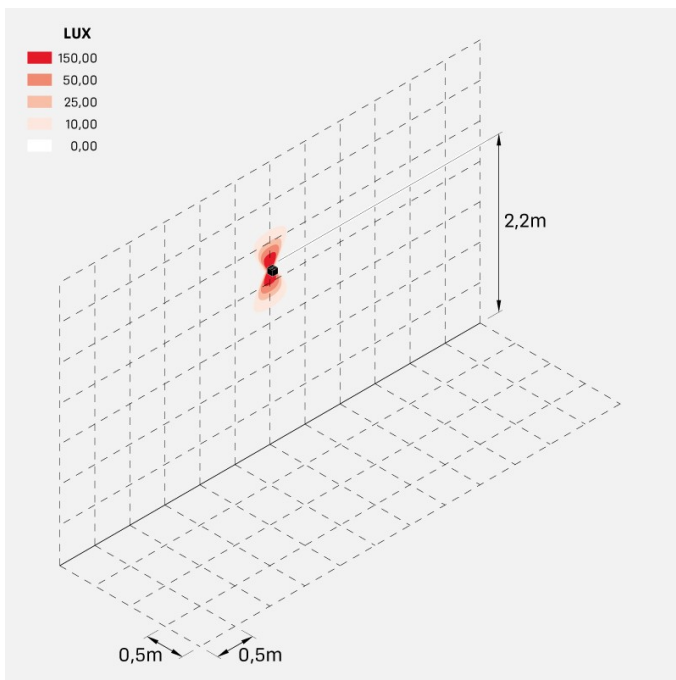

Dodo 60

LL14301Z2

Lombardo.

Informazioni tecniche:

Installazione:	Parete
Materiale Corpo:	Alluminio
Finitura:	Gold - Dark Grey RAL 7021
Trattamento:	Bordo Mare
Tipo di diffusore:	Polycarbonato
Tipo lampada:	LED
Classe energetica:	G
Temperatura colore:	2700K
CRI:	>80
LB Factor:	L80B20 - 50.000h
Rischio fotobiologico:	RG0
Potenza assorbita Watt:	3
Lumen:	360
Real Lumen:	120
Alimentazione:	☑️ integrata
LED:	AC DIRECT
Classe di isolamento:	⊕ CL.I
Grado di protezione:	IP 54
Resistenza alla rottura:	IK 10 20J xx9
Marchi di Conformità:	CE UK
Dimmerazione	Taglio di fase

Fasci disponibili: 15°, 30°, 60°, regolabili tramite mascherine sostituibili.

Dodo 60

LL14301Z2

Lombardo.

Immagini di montaggio:

Simulazioni illuminotecniche:

dodo_60_15

dodo_60_30

dodo_60_60

Curva fotometrica: