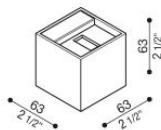

Dodo 60

LL14301Z2

Lombardo.

Informazioni tecniche:

Installazione:	Parete
Materiale Corpo:	Alluminio
Finitura:	Gold - Dark Grey RAL 7021
Trattamento:	Bordo Mare
Tipo di diffusore:	Polycarbonato
Tipo lampada:	LED
Classe energetica:	G
Temperatura colore:	2700K
CRI:	>80
LB Factor:	L80B20 - 50.000h
Rischio fotobiologico:	RG0
Potenza assorbita Watt:	3
Lumen:	360
Real Lumen:	120
Alimentazione:	☑️ integrata
LED:	AC DIRECT
Classe di isolamento:	⊕ CL.I
Grado di protezione:	IP 54
Resistenza alla rottura:	IK 10 20J xx9
Marchi di Conformità:	CE UK
Dimmerazione	Taglio di fase

Fasci disponibili: 15°, 30°, 60°, regolabili tramite mascherine sostituibili.

Dodo 60

LL14301Z2

Lombardo.

Immagini di montaggio:

Simulazioni illuminotecniche:

dodo_60_15

dodo_60_30