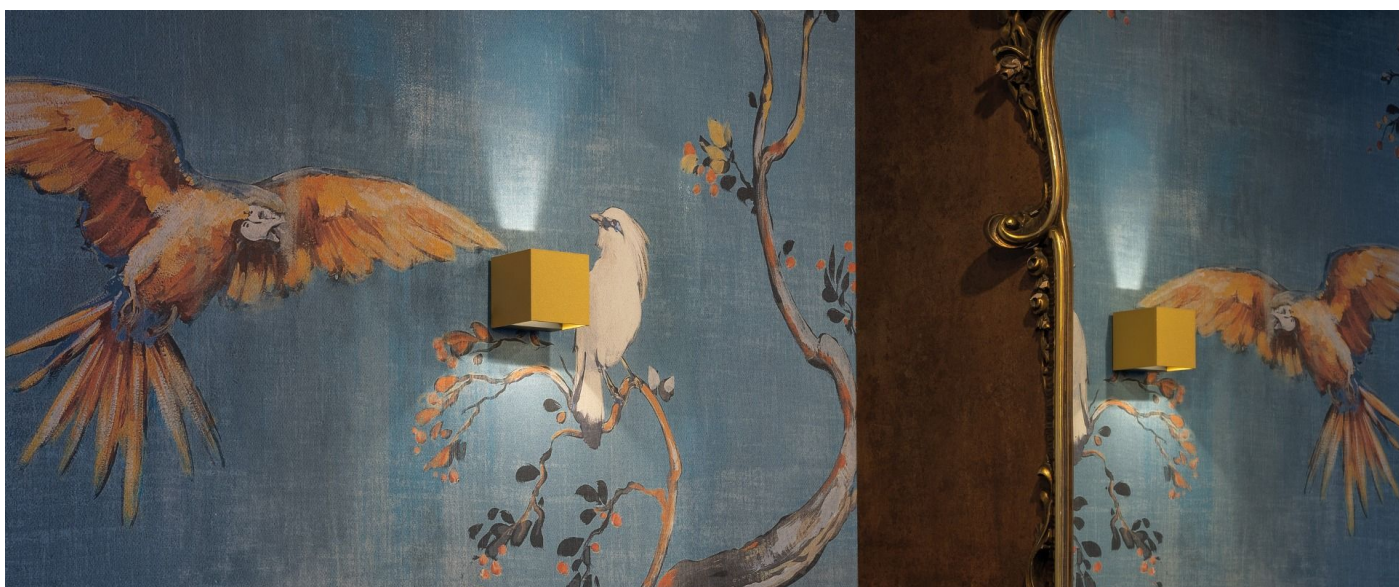

Dodo 60

LL14301Z2

Lombardo.

Informazioni tecniche:

Installazione:	Parete
Materiale Corpo:	Alluminio
Finitura:	Gold - Dark Grey RAL 7021
Trattamento:	Bordo Mare
Tipo di diffusore:	Polycarbonato
Tipo lampada:	LED
Classe energetica:	G
Temperatura colore:	2700K
CRI:	>80
LB Factor:	L80B20 - 50.000h
Rischio fotobiologico:	RG0
Potenza assorbita Watt:	3
Lumen:	360
Real Lumen:	120
Alimentazione:	☑️ integrata
LED:	AC DIRECT
Classe di isolamento:	⊕ CL.I
Grado di protezione:	IP 54
Resistenza alla rottura:	IK 10 20J xx9
Marchi di Conformità:	CE UK
Dimmerazione	Taglio di fase

Fasci disponibili: 15°, 30°, 60°, regolabili tramite mascherine sostituibili.

Dodo 60

LL14301Z2

Lombardo.

Immagini di montaggio:

LL14301Z2

Simulazioni illuminotecniche:

dodo_60_15