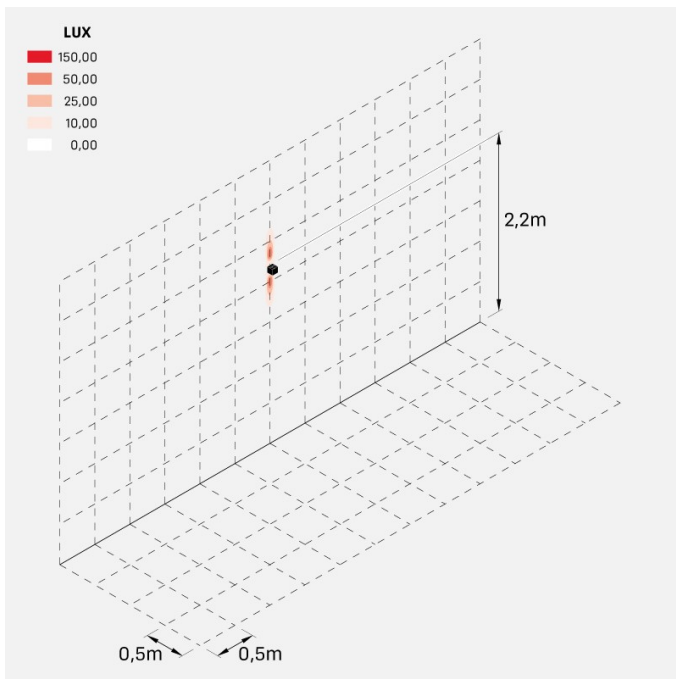

Dodo 60

LL14301Z2

Lombardo.

Informazioni tecniche:

Installazione:	Parete
Materiale Corpo:	Alluminio
Finitura:	Gold - Dark Grey RAL 7021
Trattamento:	Bordo Mare
Tipo di diffusore:	Polycarbonato
Tipo lampada:	LED
Classe energetica:	G
Temperatura colore:	2700K
CRI:	>80
LB Factor:	L80B20 - 50.000h
Rischio fotobiologico:	RG0
Potenza assorbita Watt:	3
Lumen:	360
Real Lumen:	120
Alimentazione:	☑️ integrata
LED:	AC DIRECT
Classe di isolamento:	⊕ CL.I
Grado di protezione:	IP 54
Resistenza alla rottura:	IK 10 20J xx9
Marchi di Conformità:	CE UK
Dimmerazione	Taglio di fase

Fasci disponibili: 15°, 30°, 60°, regolabili tramite mascherine sostituibili.

Dodo 60

LL14301Z2

Lombardo.

Immagini di montaggio:

Simulazioni illuminotecniche:

dodo_60_15

dodo_60_30

dodo_60_60

Curva fotometrica: