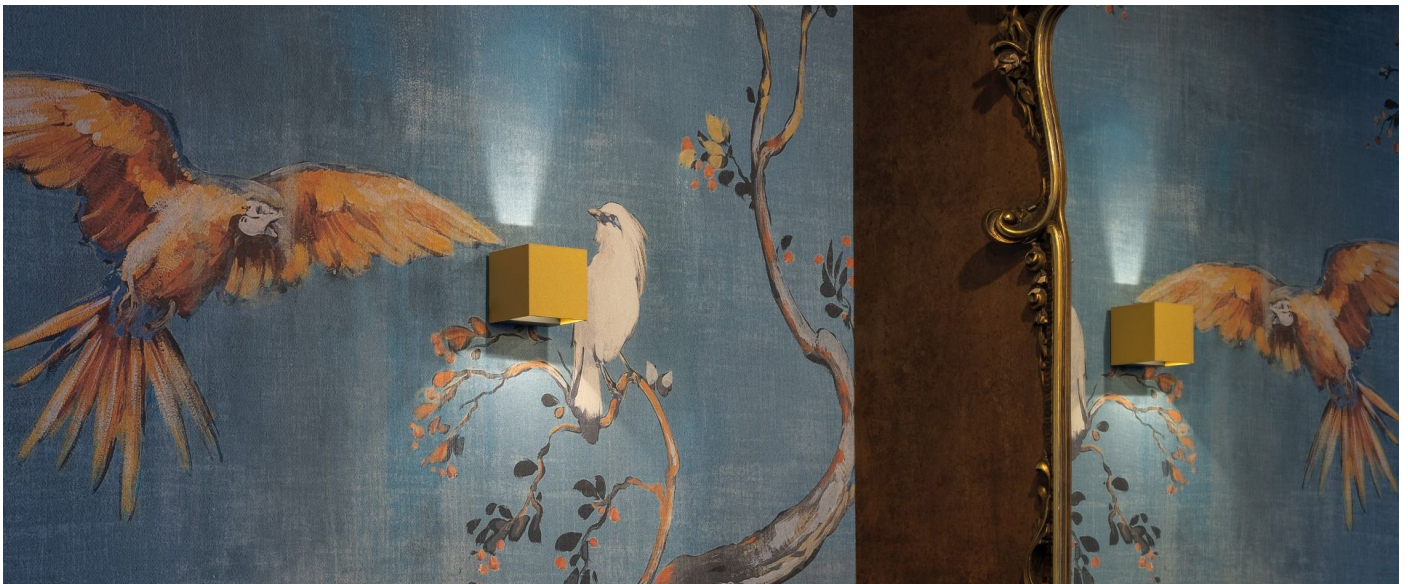

Informazioni tecniche:

Installazione:	Parete
Materiale Corpo:	Alluminio
Finitura:	Gold - Dark Grey RAL 7021
Trattamento:	Bordo Mare
Tipo di diffusore:	Polycarbonato
Tipo lampada:	LED
Classe energetica:	G
Temperatura colore:	2700K
CRI:	>80
LB Factor:	L80B20 - 50.000h
Rischio fotobiologico:	RG0
Potenza assorbita Watt:	3
Lumen:	360
Real Lumen:	120
Alimentazione:	☑️ integrata
LED:	AC DIRECT
Classe di isolamento:	⊕ CL.I
Grado di protezione:	IP 54
Resistenza alla rottura:	IK 10 20J xx9
Marchi di Conformità:	CE UK
Dimmerazione	Taglio di fase

Fasci disponibili: 15°, 30°, 60°, regolabili tramite mascherine sostituibili.

Dodo 60

LL14301Z2

Lombardo.

Immagini di montaggio:

LL14301Z2

Simulazioni illuminotecniche:

dodo_60_15