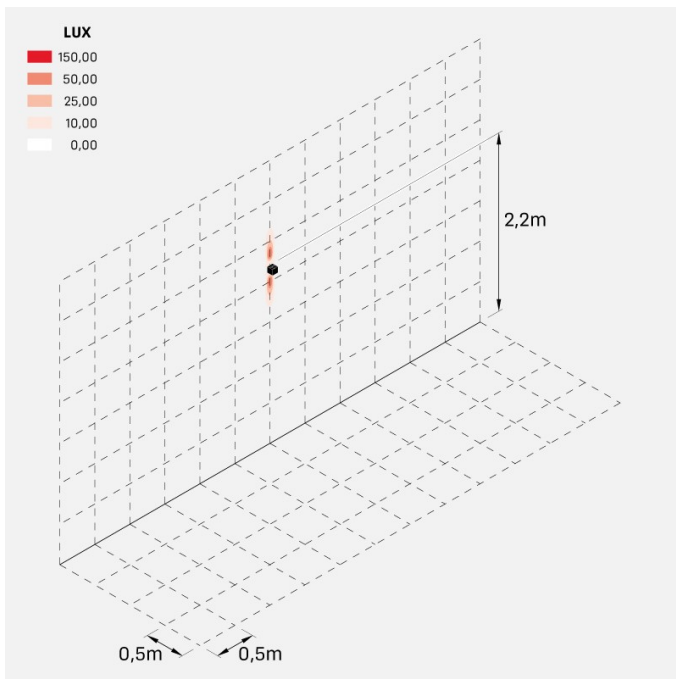

Dodo 60

LL14301Z2

Lombardo.

Informazioni tecniche:

Installazione:	Parete
Materiale Corpo:	Alluminio
Finitura:	Gold - Dark Grey RAL 7021
Trattamento:	Bordo Mare
Tipo di diffusore:	Polycarbonato
Tipo lampada:	LED
Classe energetica:	G
Temperatura colore:	2700K
CRI:	>80
LB Factor:	L80B20 - 50.000h
Rischio fotobiologico:	RG0
Potenza assorbita Watt:	3
Lumen:	360
Real Lumen:	120
Alimentazione:	☑️ integrata
LED:	AC DIRECT
Classe di isolamento:	⊕ CL.I
Grado di protezione:	IP 54
Resistenza alla rottura:	IK 10 20J xx9
Marchi di Conformità:	CE UK
Dimmerazione	Taglio di fase

Fasci disponibili: 15°, 30°, 60°, regolabili tramite mascherine sostituibili.

Dodo 60

LL14301Z2

Lombardo.

Immagini di montaggio:

LL14301Z2

Simulazioni illuminotecniche:

dodo_60_15

dodo_60_30

dodo_60_60

Curva fotometrica: