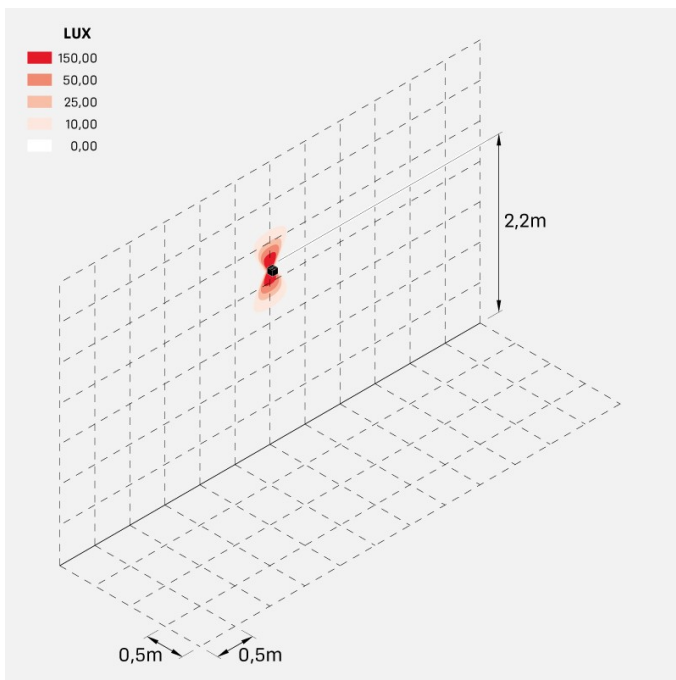

Dodo 60

LL14301Z2

Lombardo.

Informazioni tecniche:

Installazione:	Parete
Materiale Corpo:	Alluminio
Finitura:	Gold - Dark Grey RAL 7021
Trattamento:	Bordo Mare
Tipo di diffusore:	Polycarbonato
Tipo lampada:	LED
Classe energetica:	G
Temperatura colore:	2700K
CRI:	>80
LB Factor:	L80B20 - 50.000h
Rischio fotobiologico:	RG0
Potenza assorbita Watt:	3
Lumen:	360
Real Lumen:	120
Alimentazione:	☑️ integrata
LED:	AC DIRECT
Classe di isolamento:	⊕ CL.I
Grado di protezione:	IP 54
Resistenza alla rottura:	IK 10 20J xx9
Marchi di Conformità:	CE UK
Dimmerazione	Taglio di fase

Fasci disponibili: 15°, 30°, 60°, regolabili tramite mascherine sostituibili.

Dodo 60

LL14301Z2

Lombardo.

Immagini di montaggio:

LL14301Z2

Simulazioni illuminotecniche:

dodo_60_15

dodo_60_30

dodo_60_60

Curva fotometrica: