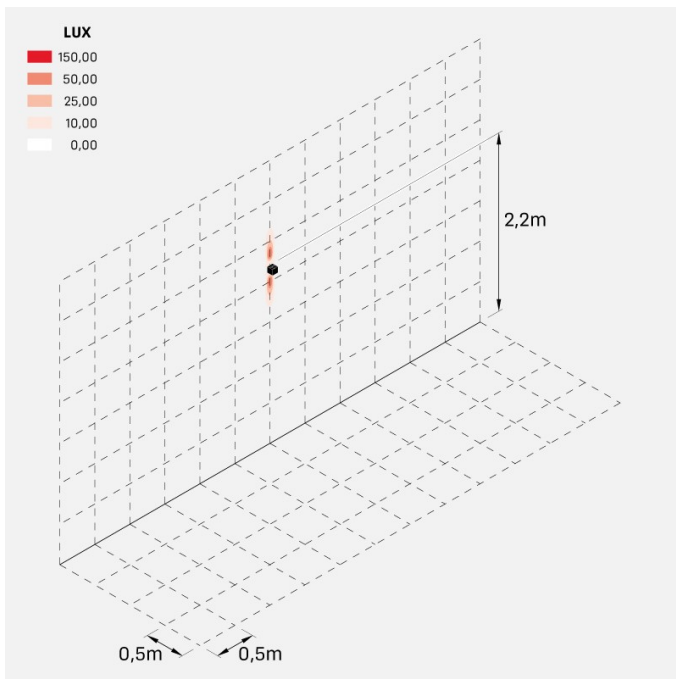

Informazioni tecniche:

Installazione:	Parete
Materiale Corpo:	Alluminio
Finitura:	Gold - Dark Grey RAL 7021
Trattamento:	Bordo Mare
Tipo di diffusore:	Polycarbonato
Tipo lampada:	LED
Classe energetica:	G
Temperatura colore:	2700K
CRI:	>80
LB Factor:	L80B20 - 50.000h
Rischio fotobiologico:	RG0
Potenza assorbita Watt:	3
Lumen:	360
Real Lumen:	120
Alimentazione:	☑️ integrata
LED:	AC DIRECT
Classe di isolamento:	⊕ CL.I
Grado di protezione:	IP 54
Resistenza alla rottura:	IK 10 20J xx9
Marchi di Conformità:	CE UK
Dimmerazione	Taglio di fase

Fasci disponibili: 15°, 30°, 60°, regolabili tramite mascherine sostituibili.

Dodo 60

LL14301Z2

Lombardo.

Immagini di montaggio:

LL14301Z2

Simulazioni illuminotecniche:

dodo_60_15

dodo_60_30

dodo_60_60

Curva fotometrica: