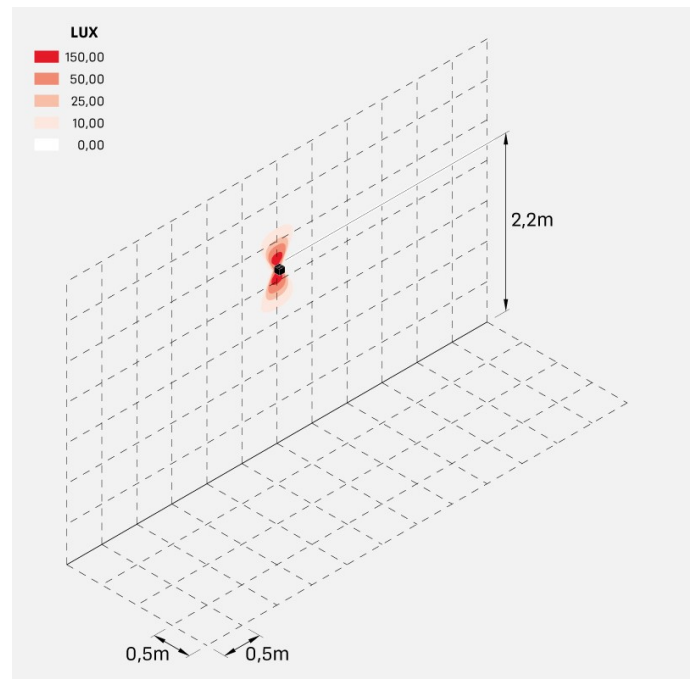

Informazioni tecniche:

Installazione:	Parete
Materiale Corpo:	Alluminio
Finitura:	Gold - Dark Grey RAL 7021
Trattamento:	Bordo Mare
Tipo di diffusore:	Polycarbonato
Tipo lampada:	LED
Classe energetica:	G
Temperatura colore:	2700K
CRI:	>80
LB Factor:	L80B20 - 50.000h
Rischio fotobiologico:	RG0
Potenza assorbita Watt:	3
Lumen:	360
Real Lumen:	120
Alimentazione:	☑️ integrata
LED:	AC DIRECT
Classe di isolamento:	⊕ CL.I
Grado di protezione:	IP 54
Resistenza alla rottura:	IK 10 20J xx9
Marchi di Conformità:	CE UK
Dimmerazione	Taglio di fase

Fasci disponibili: 15°, 30°, 60°, regolabili tramite mascherine sostituibili.

Dodo 60

LL14301Z2

Lombardo.

Immagini di montaggio:

LL14301Z2

Simulazioni illuminotecniche:

dodo_60_15

dodo_60_30

dodo_60_60

Curva fotometrica: