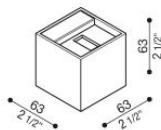

Dodo 60

LL14301Z2

Lombardo.

Informazioni tecniche:

Installazione:	Parete
Materiale Corpo:	Alluminio
Finitura:	Gold - Dark Grey RAL 7021
Trattamento:	Bordo Mare
Tipo di diffusore:	Polycarbonato
Tipo lampada:	LED
Classe energetica:	G
Temperatura colore:	2700K
CRI:	>80
LB Factor:	L80B20 - 50.000h
Rischio fotobiologico:	RG0
Potenza assorbita Watt:	3
Lumen:	360
Real Lumen:	120
Alimentazione:	☑️ integrata
LED:	AC DIRECT
Classe di isolamento:	⊕ CL.I
Grado di protezione:	IP 54
Resistenza alla rottura:	IK 10 20J xx9
Marchi di Conformità:	CE UK
Dimmerazione	Taglio di fase

Fasci disponibili: 15°, 30°, 60°, regolabili tramite mascherine sostituibili.

Dodo 60

LL14301Z2

Lombardo.

Immagini di montaggio:

LL14301Z2

Simulazioni illuminotecniche:

dodo_60_15