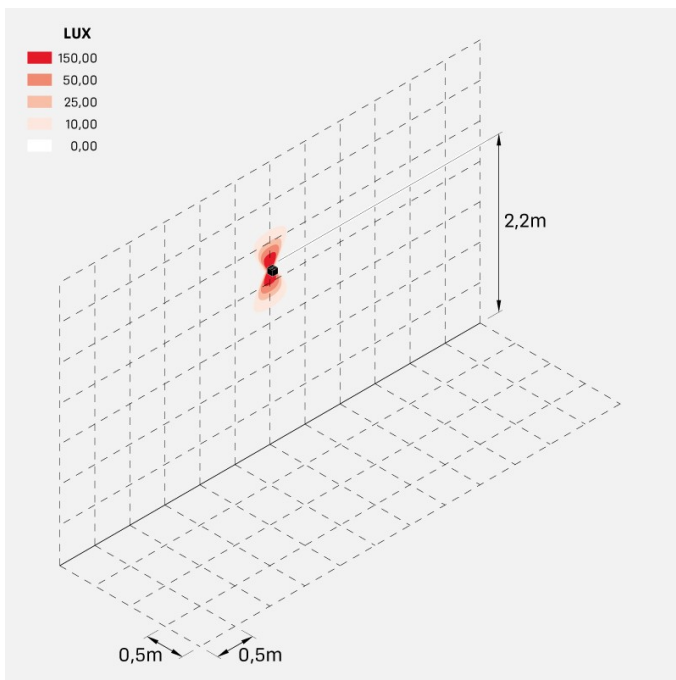

Informazioni tecniche:

Installazione:	Parete
Materiale Corpo:	Alluminio
Finitura:	Gold - Dark Grey RAL 7021
Trattamento:	Bordo Mare
Tipo di diffusore:	Polycarbonato
Tipo lampada:	LED
Classe energetica:	G
Temperatura colore:	2700K
CRI:	>80
LB Factor:	L80B20 - 50.000h
Rischio fotobiologico:	RG0
Potenza assorbita Watt:	3
Lumen:	360
Real Lumen:	120
Alimentazione:	☑️ integrata
LED:	AC DIRECT
Classe di isolamento:	⊕ CL.I
Grado di protezione:	IP 54
Resistenza alla rottura:	IK 10 20J xx9
Marchi di Conformità:	CE UK
Dimmerazione	Taglio di fase

Fasci disponibili: 15°, 30°, 60°, regolabili tramite mascherine sostituibili.

Dodo 60

LL14301Z2

Lombardo.

Immagini di montaggio:

LL14301Z2

Simulazioni illuminotecniche:

dodo_60_15

dodo_60_30

dodo_60_60

Curva fotometrica: