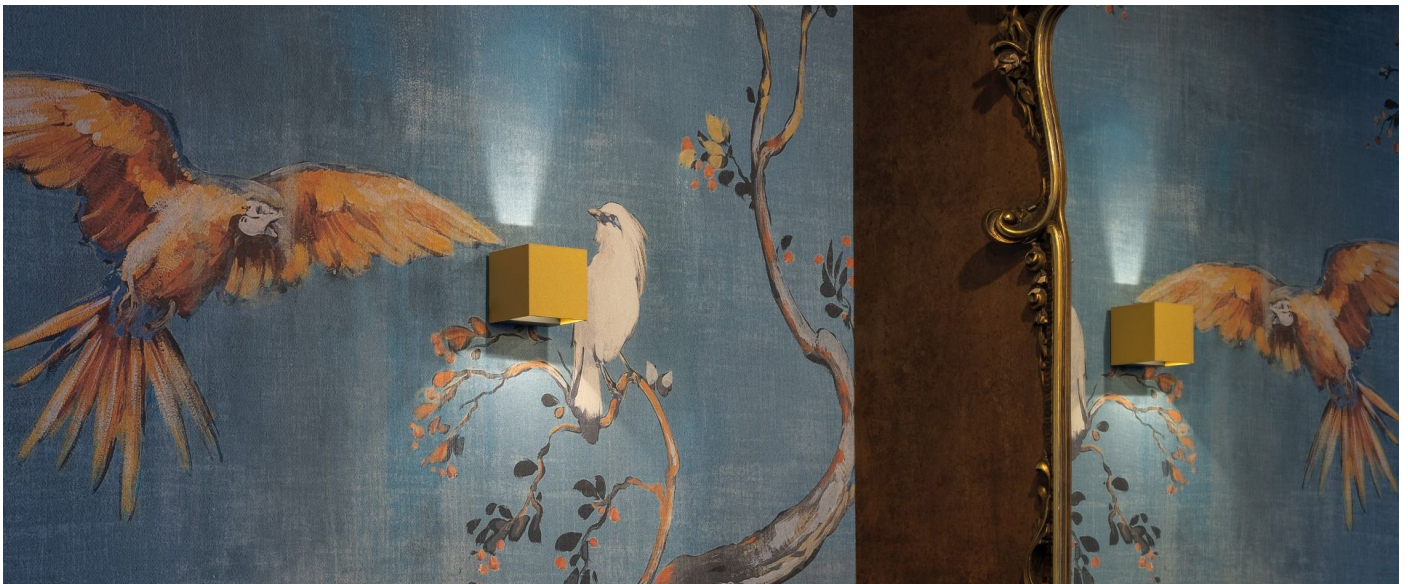

Dodo 60

LL14301Z2

Lombardo.

Informazioni tecniche:

Installazione:	Parete
Materiale Corpo:	Alluminio
Finitura:	Gold - Dark Grey RAL 7021
Trattamento:	Bordo Mare
Tipo di diffusore:	Polycarbonato
Tipo lampada:	LED
Classe energetica:	G
Temperatura colore:	2700K
CRI:	>80
LB Factor:	L80B20 - 50.000h
Rischio fotobiologico:	RG0
Potenza assorbita Watt:	3
Lumen:	360
Real Lumen:	120
Alimentazione:	☑️ integrata
LED:	AC DIRECT
Classe di isolamento:	⊕ CL.I
Grado di protezione:	IP 54
Resistenza alla rottura:	IK 10 20J xx9
Marchi di Conformità:	CE UK
Dimmerazione	Taglio di fase

Fasci disponibili: 15°, 30°, 60°, regolabili tramite mascherine sostituibili.

Dodo 60

LL14301Z2

Lombardo.

Immagini di montaggio:

Simulazioni illuminotecniche:

dodo_60_15

dodo_60_30