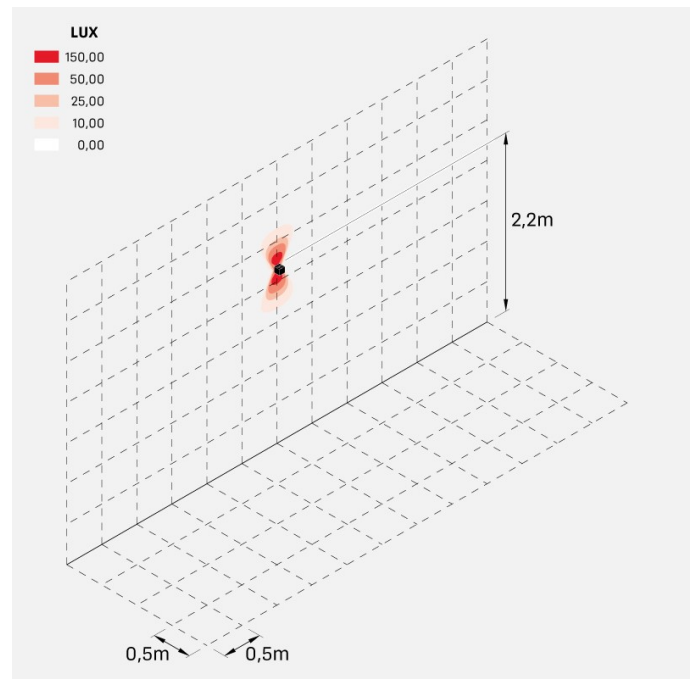

Dodo 60

LL14301Z2

Lombardo.

Informazioni tecniche:

Installazione:	Parete
Materiale Corpo:	Alluminio
Finitura:	Gold - Dark Grey RAL 7021
Trattamento:	Bordo Mare
Tipo di diffusore:	Polycarbonato
Tipo lampada:	LED
Classe energetica:	G
Temperatura colore:	2700K
CRI:	>80
LB Factor:	L80B20 - 50.000h
Rischio fotobiologico:	RG0
Potenza assorbita Watt:	3
Lumen:	360
Real Lumen:	120
Alimentazione:	☑️ integrata
LED:	AC DIRECT
Classe di isolamento:	⊕ CL.I
Grado di protezione:	IP 54
Resistenza alla rottura:	IK 10 20J xx9
Marchi di Conformità:	CE UK
Dimmerazione	Taglio di fase

Fasci disponibili: 15°, 30°, 60°, regolabili tramite mascherine sostituibili.

Dodo 60

LL14301Z2

Lombardo.

Immagini di montaggio:

LL14301Z2

Simulazioni illuminotecniche:

dodo_60_15

dodo_60_30

dodo_60_60

Curva fotometrica: