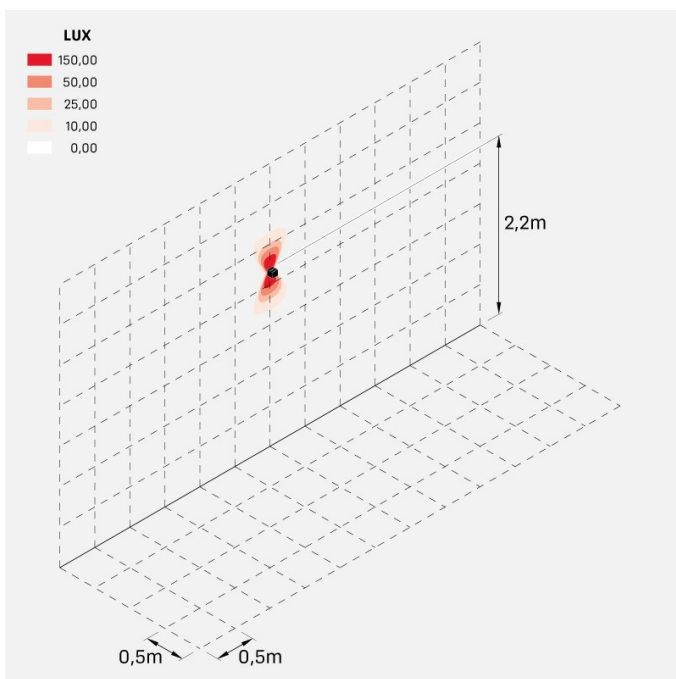

### Informazioni tecniche:

Installazione:	Parete
Materiale Corpo:	Alluminio
Finitura:	Bianco RAL 9003
Trattamento:	Bordo Mare
Tipo di diffusore:	Polycarbonato
Tipo lampada:	LED
Classe energetica:	G
Temperatura colore:	4000K
CRI:	>80
LB Factor:	L80B20 - 50.000h
Rischio fotobiologico:	RG0
Potenza assorbita Watt:	3
Lumen:	360
Real Lumen:	120
Alimentazione:	☑ integrata
LED:	AC DIRECT
Classe di isolamento:	⊖ CL.I
Grado di protezione:	<b>IP 54</b>
Resistenza alla rottura:	<b>IK 10 20J xx9</b>
Marchi di Conformità:	CE UK
Dimmerazione	Taglio di fase

Fasci disponibili: 15°, 30°, 60°, regolabili tramite mascherine sostituibili.

**Dodo 60**

LL14301WN

**Lombardo.**

**Immagini di montaggio:**

### Simulazioni illuminotecniche:

dodo\_60\_15

dodo\_60\_30

dodo\_60\_60

### Curva fotometrica: