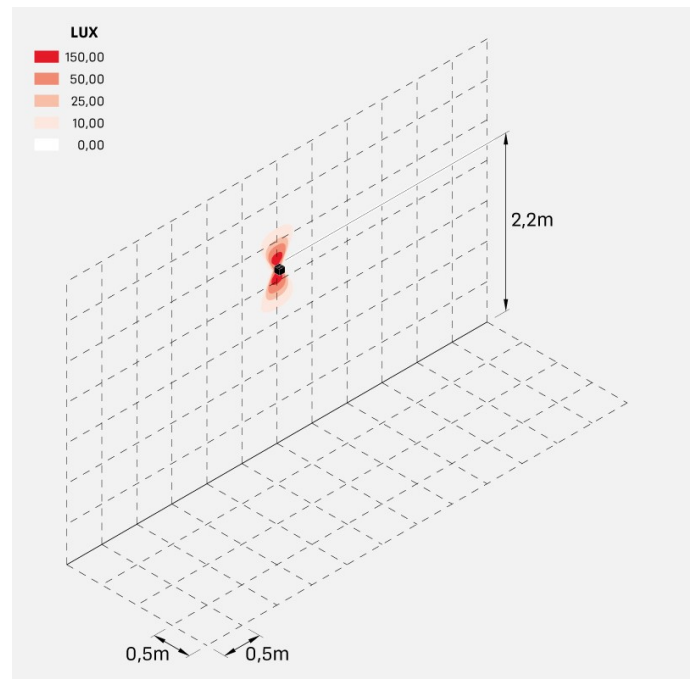

Fasci disponibili: 15°, 30°, 60°, regolabili tramite mascherine sostituibili.

**Dodo 60**

LL14301WN

**Lombardo.**

**Immagini di montaggio:**

### Simulazioni illuminotecniche:

dodo\_60\_15

dodo\_60\_30

dodo\_60\_60

### Curva fotometrica: