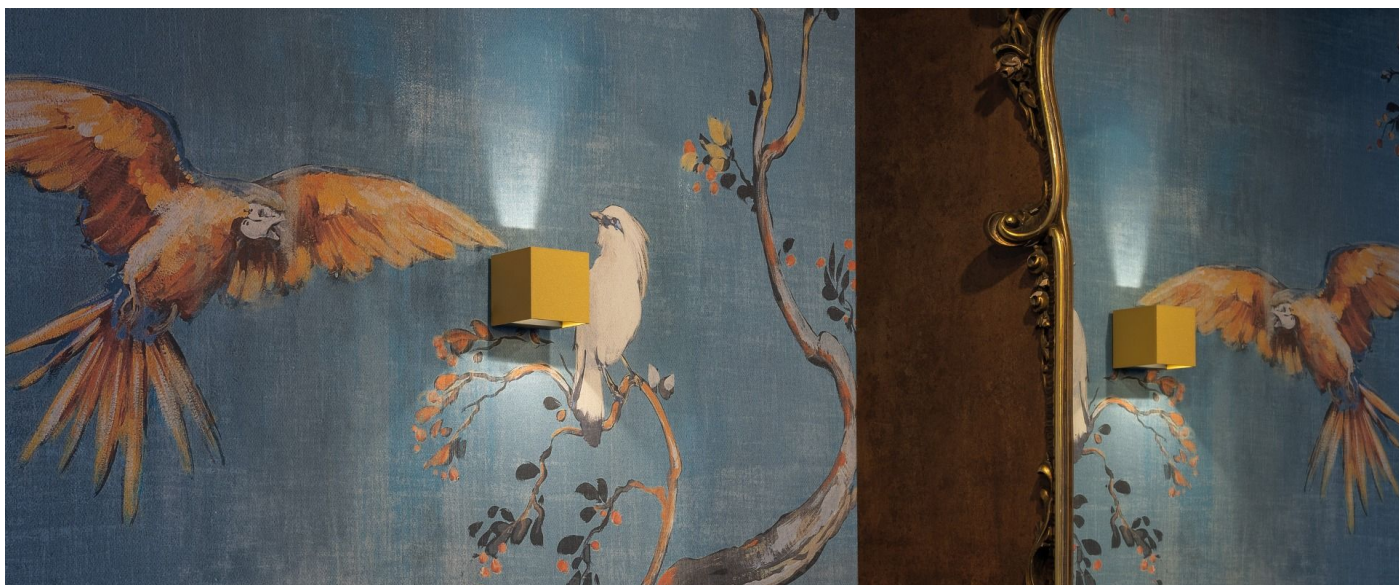

### Informazioni tecniche:

Installazione:	Parete
Materiale Corpo:	Alluminio
Finitura:	Bianco RAL 9003
Trattamento:	Bordo Mare
Tipo di diffusore:	Polycarbonato
Tipo lampada:	LED
Classe energetica:	G
Temperatura colore:	4000K
CRI:	>80
LB Factor:	L80B20 - 50.000h
Rischio fotobiologico:	RG0
Potenza assorbita Watt:	3
Lumen:	360
Real Lumen:	120
Alimentazione:	☑ integrata
LED:	AC DIRECT
Classe di isolamento:	⊖ CL.I
Grado di protezione:	<b>IP 54</b>
Resistenza alla rottura:	<b>IK 10 20J xx9</b>
Marchi di Conformità:	CE UK
Dimmerazione	Taglio di fase

Fasci disponibili: 15°, 30°, 60°, regolabili tramite mascherine sostituibili.

**Dodo 60**

LL14301WN

**Lombardo.**

**Immagini di montaggio:**