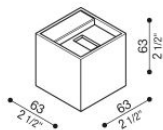

### Informazioni tecniche:

Installazione:	Parete
Materiale Corpo:	Alluminio
Finitura:	Bianco RAL 9003
Trattamento:	Bordo Mare
Tipo di diffusore:	Polycarbonato
Tipo lampada:	LED
Classe energetica:	G
Temperatura colore:	4000K
CRI:	>80
LB Factor:	L80B20 - 50.000h
Rischio fotobiologico:	RG0
Potenza assorbita Watt:	3
Lumen:	360
Real Lumen:	120
Alimentazione:	☑ integrata
LED:	AC DIRECT
Classe di isolamento:	⊖ CL.I
Grado di protezione:	<b>IP 54</b>
Resistenza alla rottura:	<b>IK 10 20J xx9</b>
Marchi di Conformità:	CE UK
Dimmerazione	Taglio di fase