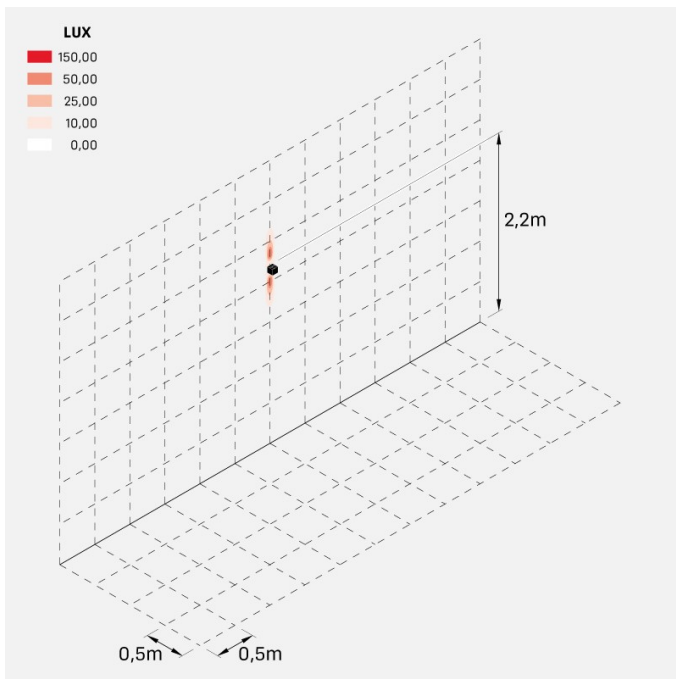

Simulazioni illuminotecniche:

dodo_60_15