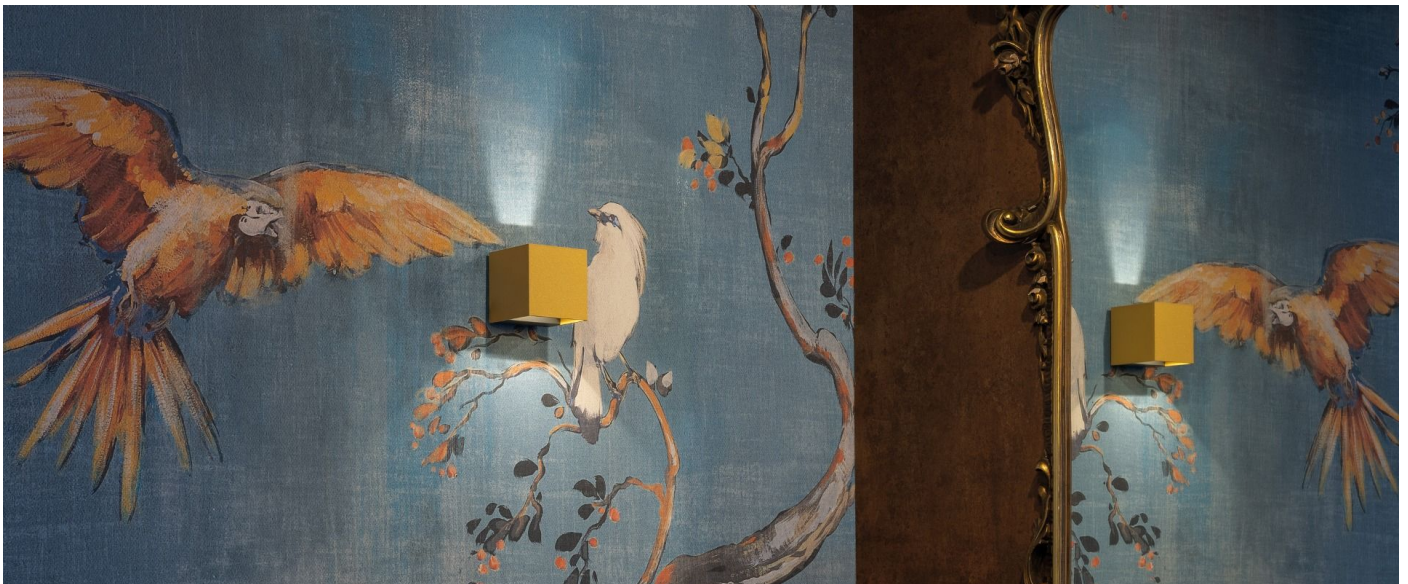

### Informazioni tecniche:

Installazione:	Parete
Materiale Corpo:	Alluminio
Finitura:	Bianco RAL 9003
Trattamento:	Bordo Mare
Tipo di diffusore:	Polycarbonato
Tipo lampada:	LED
Classe energetica:	G
Temperatura colore:	3000K
CRI:	>80
LB Factor:	L80B20 - 50.000h
Rischio fotobiologico:	RG0
Potenza assorbita Watt:	3
Lumen:	360
Real Lumen:	120
Alimentazione:	☑ integrata
LED:	AC DIRECT
Classe di isolamento:	⊖ CL.I
Grado di protezione:	<b>IP 54</b>
Resistenza alla rottura:	<b>IK 10 20J xx9</b>
Marchi di Conformità:	CE UK
Dimmerazione	Taglio di fase

Fasci disponibili: 15°, 30°, 60°, regolabili tramite mascherine sostituibili.

**Dodo 60**

LL14301W3

**Lombardo.**

**Immagini di montaggio:**