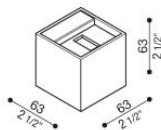

Dodo 60

LL14301W3

Lombardo.