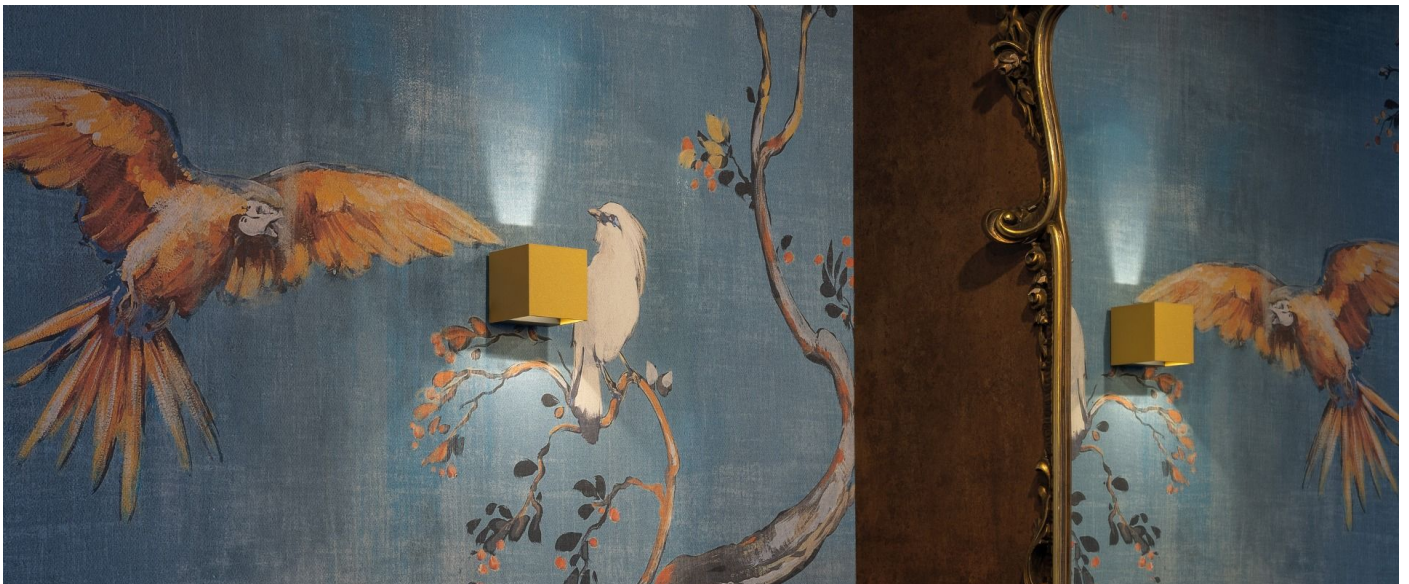

Dodo 60

LL14301W3

Lombardo.