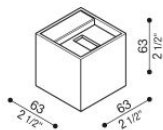

### Informazioni tecniche:

Installazione:	Parete
Materiale Corpo:	Alluminio
Finitura:	Bianco RAL 9003
Trattamento:	Bordo Mare
Tipo di diffusore:	Polycarbonato
Tipo lampada:	LED
Classe energetica:	G
Temperatura colore:	3000K
CRI:	>80
LB Factor:	L80B20 - 50.000h
Rischio fotobiologico:	RG0
Potenza assorbita Watt:	3
Lumen:	360
Real Lumen:	120
Alimentazione:	☑ integrata
LED:	AC DIRECT
Classe di isolamento:	⊕ CL.I
Grado di protezione:	<b>IP 54</b>
Resistenza alla rottura:	<b>IK 10 20J xx9</b>
Marchi di Conformità:	CE UK
Dimmerazione	Taglio di fase