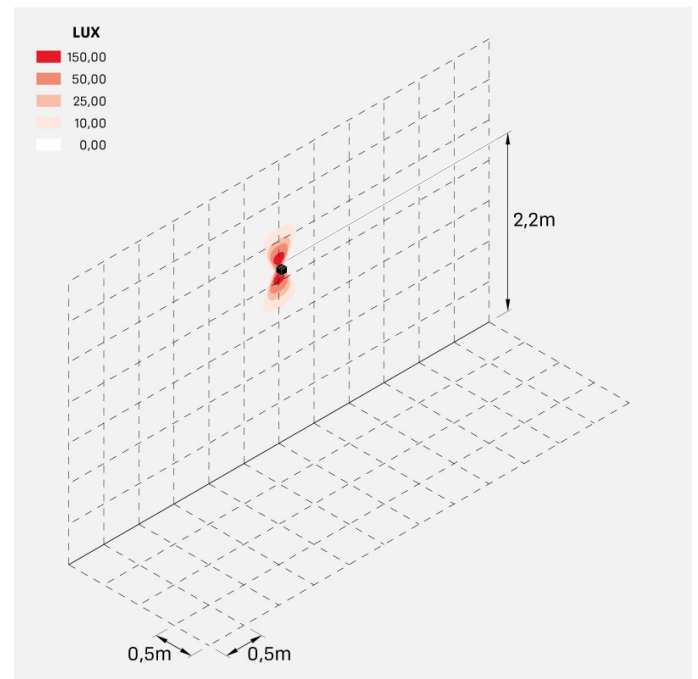

Fasci disponibili: 15°, 30°, 60°, regolabili tramite mascherine sostituibili.

**Dodo 60**

LL14301W3

**Lombardo.**

**Immagini di montaggio:**

### Simulazioni illuminotecniche:

dodo\_60\_15

dodo\_60\_30

dodo\_60\_60

### Curva fotometrica: