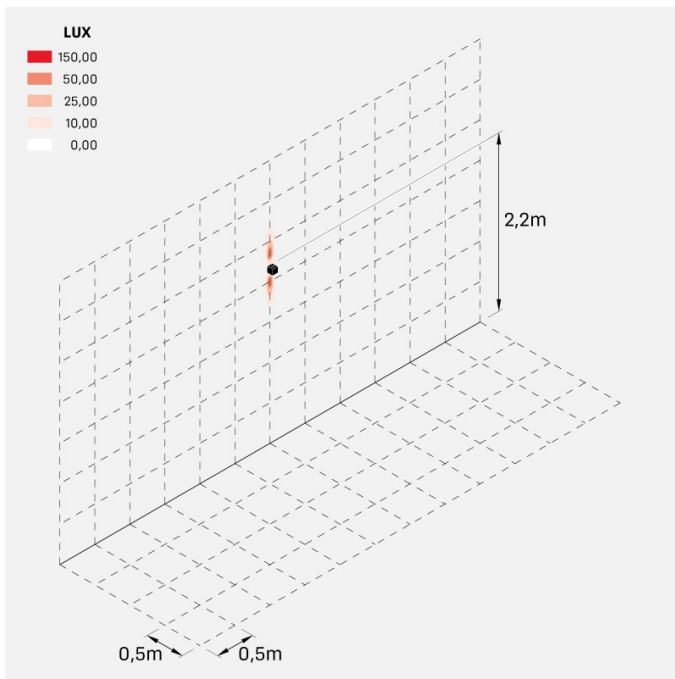

### Informazioni tecniche:

Installazione:	Parete
Materiale Corpo:	Alluminio
Finitura:	Bianco RAL 9003
Trattamento:	Bordo Mare
Tipo di diffusore:	Polycarbonato
Tipo lampada:	LED
Classe energetica:	G
Temperatura colore:	3000K
CRI:	>80
LB Factor:	L80B20 - 50.000h
Rischio fotobiologico:	RG0
Potenza assorbita Watt:	3
Lumen:	360
Real Lumen:	120
Alimentazione:	☑ integrata
LED:	AC DIRECT
Classe di isolamento:	⊖ CL.I
Grado di protezione:	<b>IP 54</b>
Resistenza alla rottura:	<b>IK 10 20J xx9</b>
Marchi di Conformità:	CE UK
Dimmerazione	Taglio di fase

Fasci disponibili: 15°, 30°, 60°, regolabili tramite mascherine sostituibili.

**Dodo 60**

LL14301W3

**Lombardo.**

**Immagini di montaggio:**

### Curva fotometrica: