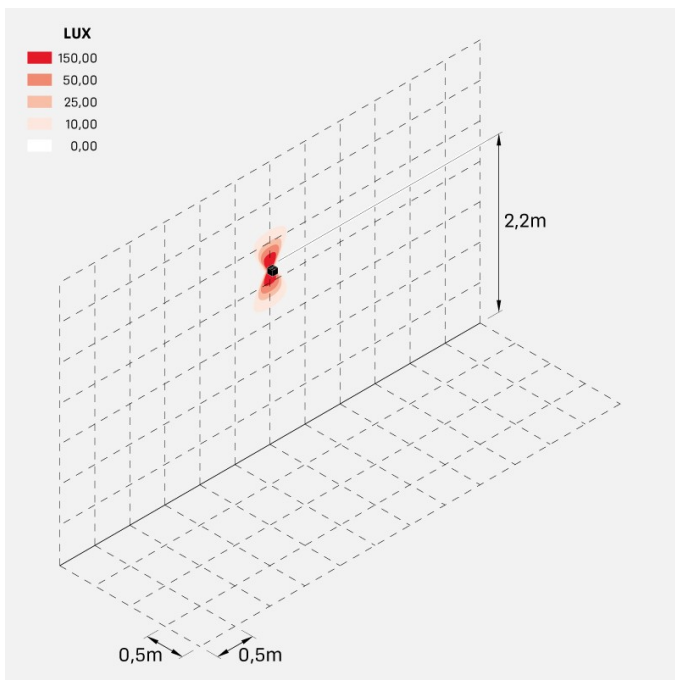

### Informazioni tecniche:

Installazione:	Parete
Materiale Corpo:	Alluminio
Finitura:	Bianco RAL 9003
Trattamento:	Bordo Mare
Tipo di diffusore:	Polycarbonato
Tipo lampada:	LED
Classe energetica:	G
Temperatura colore:	3000K
CRI:	>80
LB Factor:	L80B20 - 50.000h
Rischio fotobiologico:	RG0
Potenza assorbita Watt:	3
Lumen:	360
Real Lumen:	120
Alimentazione:	☑ integrata
LED:	AC DIRECT
Classe di isolamento:	⊖ CL.I
Grado di protezione:	<b>IP 54</b>
Resistenza alla rottura:	<b>IK 10 20J xx9</b>
Marchi di Conformità:	CE UK
Dimmerazione	Taglio di fase

Fasci disponibili: 15°, 30°, 60°, regolabili tramite mascherine sostituibili.

**Dodo 60**

LL14301W3

**Lombardo.**

**Immagini di montaggio:**

### Simulazioni illuminotecniche:

dodo\_60\_15

dodo\_60\_30

dodo\_60\_60

### Curva fotometrica: