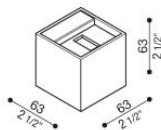

### Informazioni tecniche:

Installazione:	Parete
Materiale Corpo:	Alluminio
Finitura:	Bianco RAL 9003
Trattamento:	Bordo Mare
Tipo di diffusore:	Polycarbonato
Tipo lampada:	LED
Classe energetica:	G
Temperatura colore:	2700K
CRI:	>80
LB Factor:	L80B20 - 50.000h
Rischio fotobiologico:	RG0
Potenza assorbita Watt:	3
Lumen:	360
Real Lumen:	120
Alimentazione:	☑️ integrata
LED:	AC DIRECT
Classe di isolamento:	⊖ CL.I
Grado di protezione:	<b>IP 54</b>
Resistenza alla rottura:	<b>IK 10 20J xx9</b>
Marchi di Conformità:	CE UK
Dimmerazione	Taglio di fase