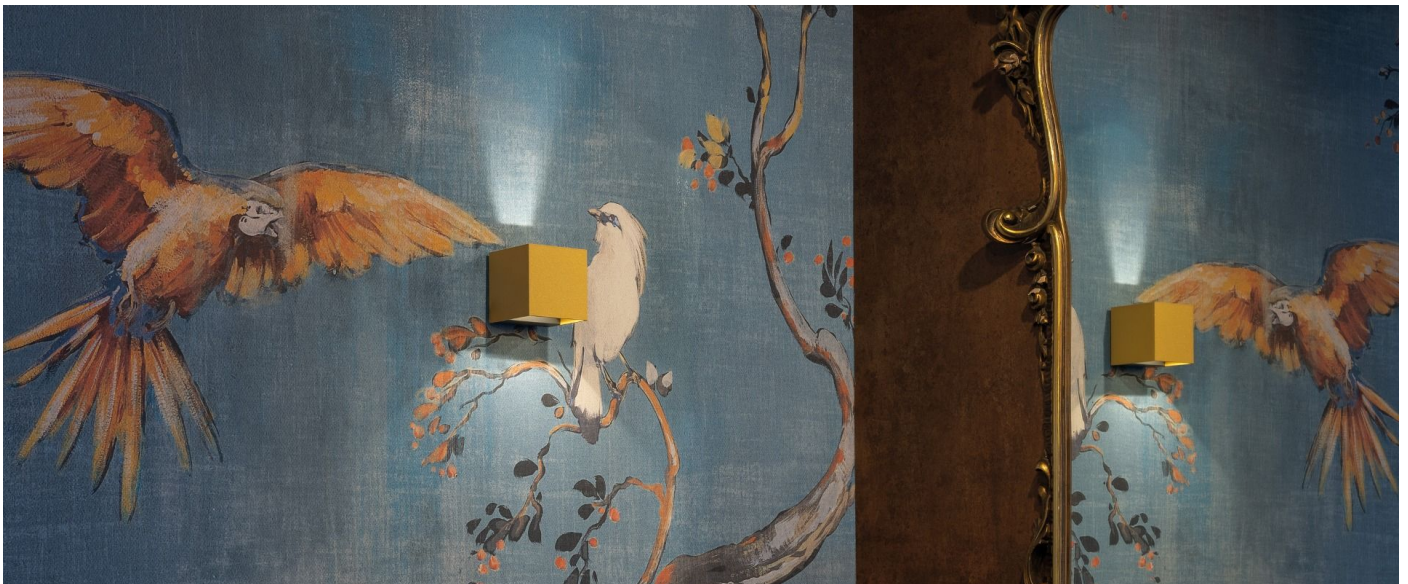

### Informazioni tecniche:

Installazione:	Parete
Materiale Corpo:	Alluminio
Finitura:	Bianco RAL 9003
Trattamento:	Bordo Mare
Tipo di diffusore:	Polycarbonato
Tipo lampada:	LED
Classe energetica:	G
Temperatura colore:	2700K
CRI:	>80
LB Factor:	L80B20 - 50.000h
Rischio fotobiologico:	RG0
Potenza assorbita Watt:	3
Lumen:	360
Real Lumen:	120
Alimentazione:	☑️ integrata
LED:	AC DIRECT
Classe di isolamento:	⊖ CL.I
Grado di protezione:	<b>IP 54</b>
Resistenza alla rottura:	<b>IK 10 20J xx9</b>
Marchi di Conformità:	CE UK
Dimmerazione	Taglio di fase

Fasci disponibili: 15°, 30°, 60°, regolabili tramite mascherine sostituibili.

**Dodo 60**

LL14301W2

**Lombardo.**

**Immagini di montaggio:**