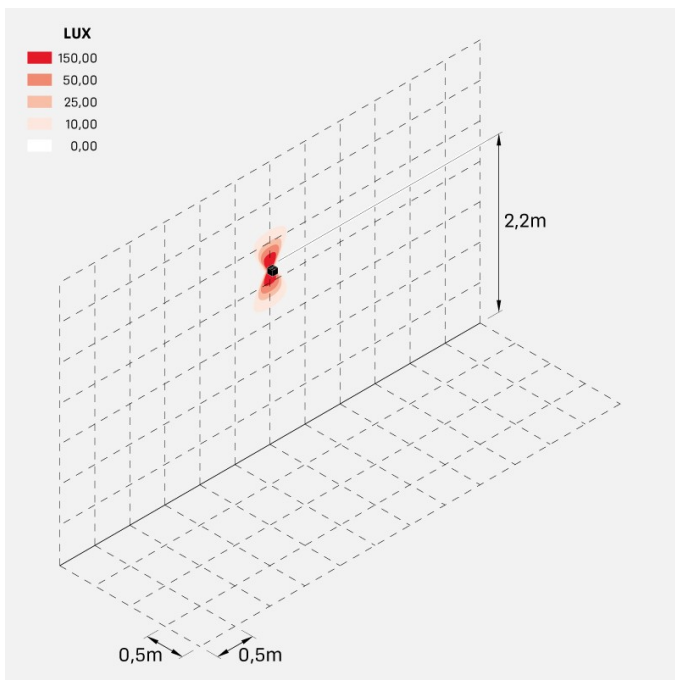

### Informazioni tecniche:

Installazione:	Parete
Materiale Corpo:	Alluminio
Finitura:	Bianco RAL 9003
Trattamento:	Bordo Mare
Tipo di diffusore:	Polycarbonato
Tipo lampada:	LED
Classe energetica:	G
Temperatura colore:	2700K
CRI:	>80
LB Factor:	L80B20 - 50.000h
Rischio fotobiologico:	RG0
Potenza assorbita Watt:	3
Lumen:	360
Real Lumen:	120
Alimentazione:	☑️ integrata
LED:	AC DIRECT
Classe di isolamento:	⊖ CL.I
Grado di protezione:	<b>IP 54</b>
Resistenza alla rottura:	<b>IK 10 20J xx9</b>
Marchi di Conformità:	CE UK
Dimmerazione	Taglio di fase

Fasci disponibili: 15°, 30°, 60°, regolabili tramite mascherine sostituibili.

**Dodo 60**

LL14301W2

**Lombardo.**

**Immagini di montaggio:**

### Simulazioni illuminotecniche:

dodo\_60\_15

dodo\_60\_30

dodo\_60\_60

### Curva fotometrica: