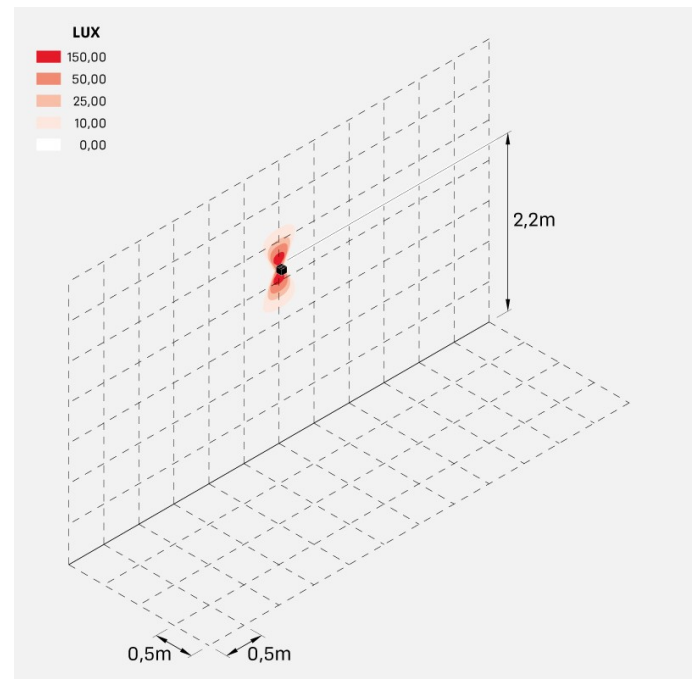

Fasci disponibili: 15°, 30°, 60°, regolabili tramite mascherine sostituibili.

**Dodo 60**

LL14301W2

**Lombardo.**

**Immagini di montaggio:**

### Simulazioni illuminotecniche:

dodo\_60\_15

dodo\_60\_30

dodo\_60\_60

### Curva fotometrica: