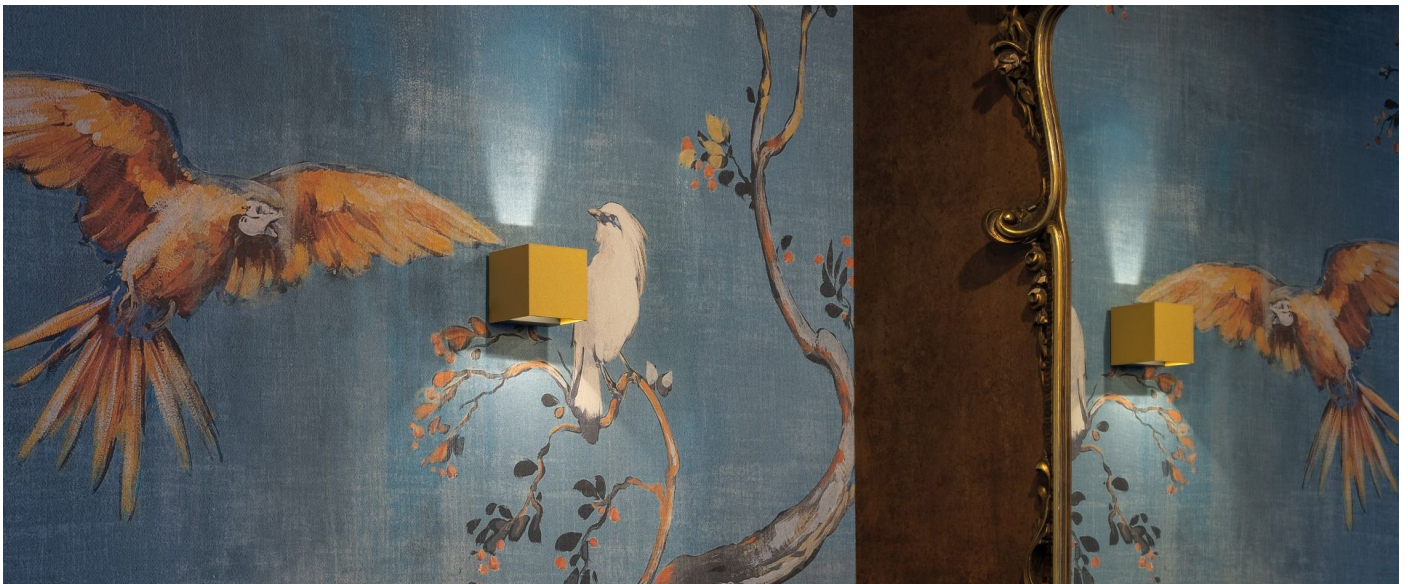

Dodo 60

LL14301LN

Lombardo.

Informazioni tecniche:

Installazione:	Parete
Materiale Corpo:	Alluminio
Finitura:	Light Grey RAL 7044
Trattamento:	Bordo Mare
Tipo di diffusore:	Polycarbonato
Tipo lampada:	LED
Classe energetica:	G
Temperatura colore:	4000K
CRI:	>80
LB Factor:	L80B20 - 50.000h
Rischio fotobiologico:	RG0
Potenza assorbita Watt:	3
Lumen:	360
Real Lumen:	120
Alimentazione:	<input checked="" type="checkbox"/> integrata
LED:	AC DIRECT
Classe di isolamento:	<input checked="" type="checkbox"/> CL.I
Grado di protezione:	IP 54
Resistenza alla rottura:	IK 10 20J xx9
Marchi di Conformità:	CE UK
Dimmerazione	Taglio di fase

Fasci disponibili: 15°, 30°, 60°, regolabili tramite mascherine sostituibili.

Dodo 60

LL14301LN

Lombardo.

Immagini di montaggio:

LL14301LN

Simulazioni illuminotecniche:

dodo_60_15