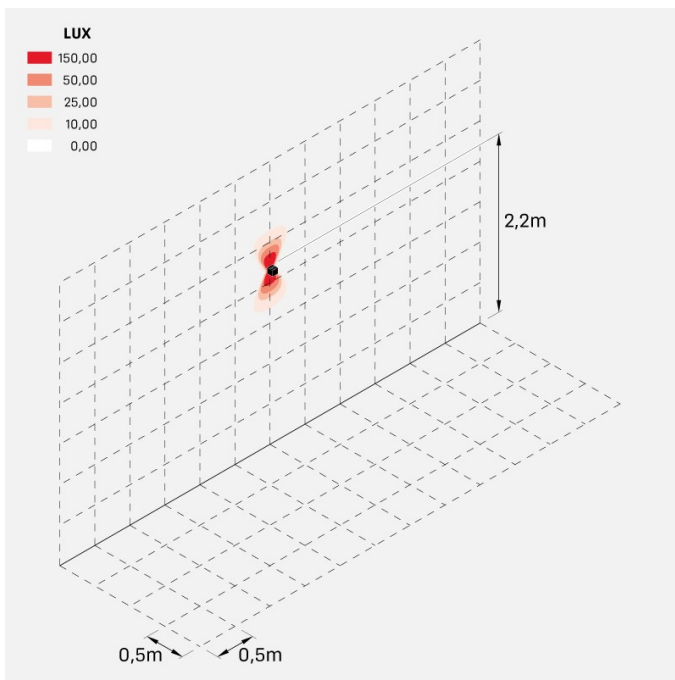

Dodo 60

LL14301LN

Lombardo.

Informazioni tecniche:

Installazione:	Parete
Materiale Corpo:	Alluminio
Finitura:	Light Grey RAL 7044
Trattamento:	Bordo Mare
Tipo di diffusore:	Polycarbonato
Tipo lampada:	LED
Classe energetica:	G
Temperatura colore:	4000K
CRI:	>80
LB Factor:	L80B20 - 50.000h
Rischio fotobiologico:	RG0
Potenza assorbita Watt:	3
Lumen:	360
Real Lumen:	120
Alimentazione:	<input checked="" type="checkbox"/> integrata
LED:	AC DIRECT
Classe di isolamento:	<input checked="" type="checkbox"/> CL.I
Grado di protezione:	IP 54
Resistenza alla rottura:	IK 10 20J xx9
Marchi di Conformità:	CE UK
Dimmerazione	Taglio di fase

Fasci disponibili: 15°, 30°, 60°, regolabili tramite mascherine sostituibili.

Dodo 60

LL14301LN

Lombardo.

Immagini di montaggio:

LL14301LN

Simulazioni illuminotecniche:

dodo_60_15

dodo_60_30

dodo_60_60

LL14301LN

Curva fotometrica: