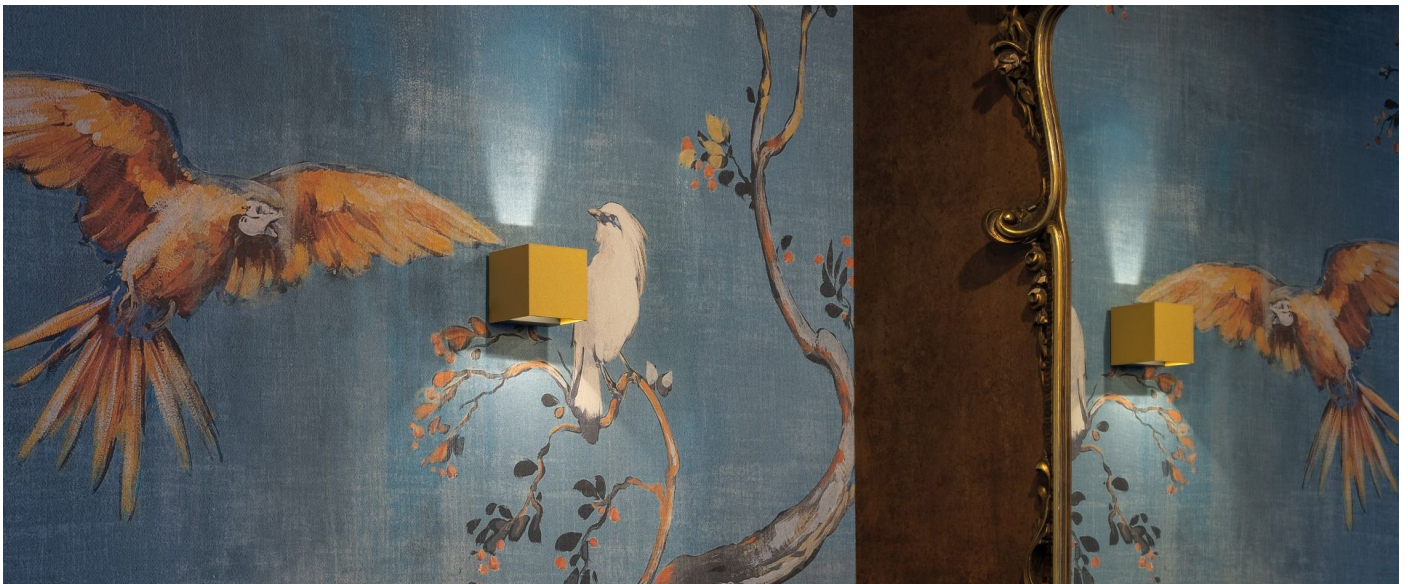

Dodo 60

LL14301LN

Lombardo.

Informazioni tecniche:

Installazione:	Parete
Materiale Corpo:	Alluminio
Finitura:	Light Grey RAL 7044
Trattamento:	Bordo Mare
Tipo di diffusore:	Polycarbonato
Tipo lampada:	LED
Classe energetica:	G
Temperatura colore:	4000K
CRI:	>80
LB Factor:	L80B20 - 50.000h
Rischio fotobiologico:	RG0
Potenza assorbita Watt:	3
Lumen:	360
Real Lumen:	120
Alimentazione:	<input checked="" type="checkbox"/> integrata
LED:	AC DIRECT
Classe di isolamento:	<input checked="" type="checkbox"/> CL.I
Grado di protezione:	IP 54
Resistenza alla rottura:	IK 10 20J xx9
Marchi di Conformità:	CE UK
Dimmerazione	Taglio di fase

Fasci disponibili: 15°, 30°, 60°, regolabili tramite mascherine sostituibili.

Dodo 60

LL14301LN

Lombardo.

Immagini di montaggio:

LL14301LN

Simulazioni illuminotecniche:

dodo_60_15

dodo_60_30

dodo_60_60

LL14301LN

Curva fotometrica: