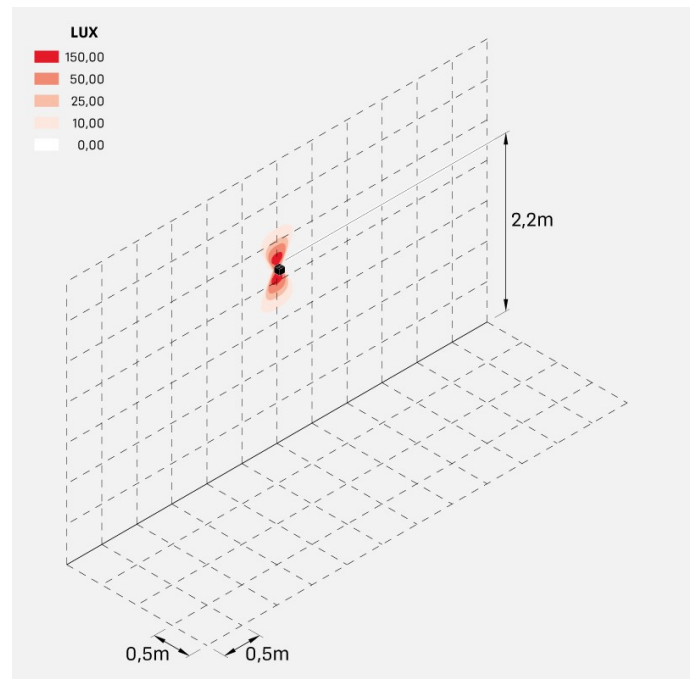

Dodo 60

LL14301LN

Lombardo.

Informazioni tecniche:

Installazione:	Parete
Materiale Corpo:	Alluminio
Finitura:	Light Grey RAL 7044
Trattamento:	Bordo Mare
Tipo di diffusore:	Polycarbonato
Tipo lampada:	LED
Classe energetica:	G
Temperatura colore:	4000K
CRI:	>80
LB Factor:	L80B20 - 50.000h
Rischio fotobiologico:	RG0
Potenza assorbita Watt:	3
Lumen:	360
Real Lumen:	120
Alimentazione:	☑ integrata
LED:	AC DIRECT
Classe di isolamento:	⊖ CL.I
Grado di protezione:	IP 54
Resistenza alla rottura:	IK 10 20J xx9
Marchi di Conformità:	CE UK
Dimmerazione	Taglio di fase

Fasci disponibili: 15°, 30°, 60°, regolabili tramite mascherine sostituibili.

Dodo 60

LL14301LN

Lombardo.

Immagini di montaggio:

LL14301LN

Simulazioni illuminotecniche:

dodo_60_15

dodo_60_30

dodo_60_60

LL14301LN

Curva fotometrica: