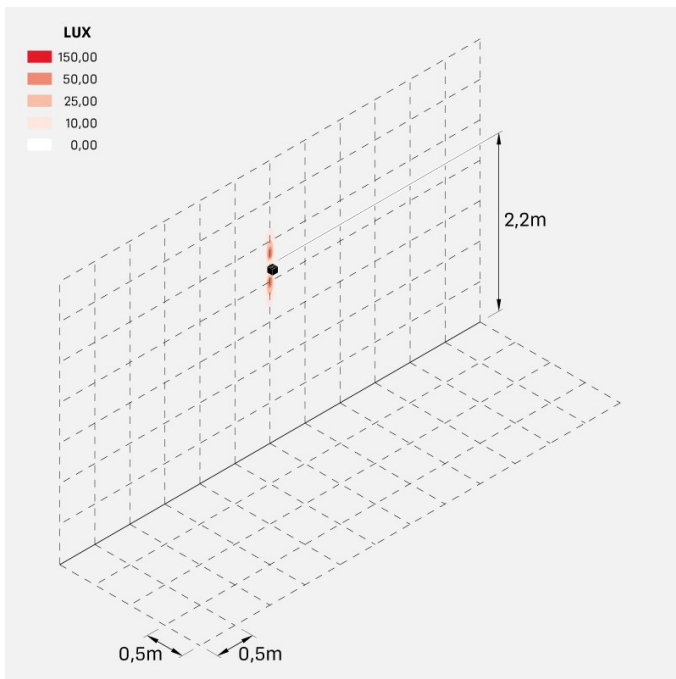

Dodo 60

LL14301LN

Lombardo.

Informazioni tecniche:

Installazione:	Parete
Materiale Corpo:	Alluminio
Finitura:	Light Grey RAL 7044
Trattamento:	Bordo Mare
Tipo di diffusore:	Polycarbonato
Tipo lampada:	LED
Classe energetica:	G
Temperatura colore:	4000K
CRI:	>80
LB Factor:	L80B20 - 50.000h
Rischio fotobiologico:	RG0
Potenza assorbita Watt:	3
Lumen:	360
Real Lumen:	120
Alimentazione:	☑ integrata
LED:	AC DIRECT
Classe di isolamento:	⊖ CL.I
Grado di protezione:	IP 54
Resistenza alla rottura:	IK 10 20J xx9
Marchi di Conformità:	CE UK
Dimmerazione	Taglio di fase

Fasci disponibili: 15°, 30°, 60°, regolabili tramite mascherine sostituibili.

Dodo 60

LL14301LN

Lombardo.

Immagini di montaggio:

LL14301LN

Simulazioni illuminotecniche:

dodo_60_15

dodo_60_30

dodo_60_60

LL14301LN

Curva fotometrica: