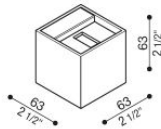

Dodo 60

LL14301LN

Lombardo.

Informazioni tecniche:

Installazione:	Parete
Materiale Corpo:	Alluminio
Finitura:	Light Grey RAL 7044
Trattamento:	Bordo Mare
Tipo di diffusore:	Polycarbonato
Tipo lampada:	LED
Classe energetica:	G
Temperatura colore:	4000K
CRI:	>80
LB Factor:	L80B20 - 50.000h
Rischio fotobiologico:	RG0
Potenza assorbita Watt:	3
Lumen:	360
Real Lumen:	120
Alimentazione:	<input checked="" type="checkbox"/> integrata
LED:	AC DIRECT
Classe di isolamento:	<input checked="" type="checkbox"/> CL.I
Grado di protezione:	IP 54
Resistenza alla rottura:	IK 10 20J xx9
Marchi di Conformità:	CE UK
Dimmerazione	Taglio di fase

Fasci disponibili: 15°, 30°, 60°, regolabili tramite mascherine sostituibili.

Dodo 60

LL14301LN

Lombardo.

Immagini di montaggio:

LL14301LN

Simulazioni illuminotecniche:

dodo_60_15