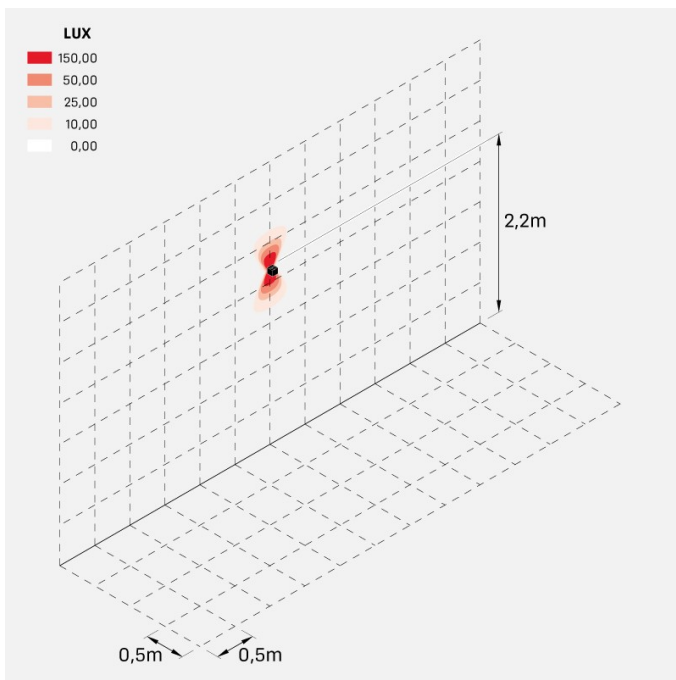

Dodo 60

LL14301LN

Lombardo.

Informazioni tecniche:

Installazione:	Parete
Materiale Corpo:	Alluminio
Finitura:	Light Grey RAL 7044
Trattamento:	Bordo Mare
Tipo di diffusore:	Polycarbonato
Tipo lampada:	LED
Classe energetica:	G
Temperatura colore:	4000K
CRI:	>80
LB Factor:	L80B20 - 50.000h
Rischio fotobiologico:	RG0
Potenza assorbita Watt:	3
Lumen:	360
Real Lumen:	120
Alimentazione:	☑ integrata
LED:	AC DIRECT
Classe di isolamento:	⊖ CL.I
Grado di protezione:	IP 54
Resistenza alla rottura:	IK 10 20J xx9
Marchi di Conformità:	CE UK
Dimmerazione	Taglio di fase

Fasci disponibili: 15°, 30°, 60°, regolabili tramite mascherine sostituibili.

Dodo 60

LL14301LN

Lombardo.

Immagini di montaggio:

LL14301LN

Simulazioni illuminotecniche:

dodo_60_15

dodo_60_30

dodo_60_60

LL14301LN

Curva fotometrica: