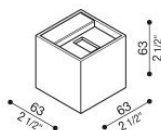

Dodo 60

LL14301LN

Lombardo.

Informazioni tecniche:

Installazione:	Parete
Materiale Corpo:	Alluminio
Finitura:	Light Grey RAL 7044
Trattamento:	Bordo Mare
Tipo di diffusore:	Polycarbonato
Tipo lampada:	LED
Classe energetica:	G
Temperatura colore:	4000K
CRI:	>80
LB Factor:	L80B20 - 50.000h
Rischio fotobiologico:	RG0
Potenza assorbita Watt:	3
Lumen:	360
Real Lumen:	120
Alimentazione:	<input checked="" type="checkbox"/> integrata
LED:	AC DIRECT
Classe di isolamento:	<input checked="" type="checkbox"/> CL.I
Grado di protezione:	IP 54
Resistenza alla rottura:	IK 10 20J xx9
Marchi di Conformità:	CE UK
Dimmerazione	Taglio di fase

Fasci disponibili: 15°, 30°, 60°, regolabili tramite mascherine sostituibili.

Dodo 60

LL14301LN

Lombardo.

Immagini di montaggio:

LL14301LN

Simulazioni illuminotecniche:

dodo_60_15