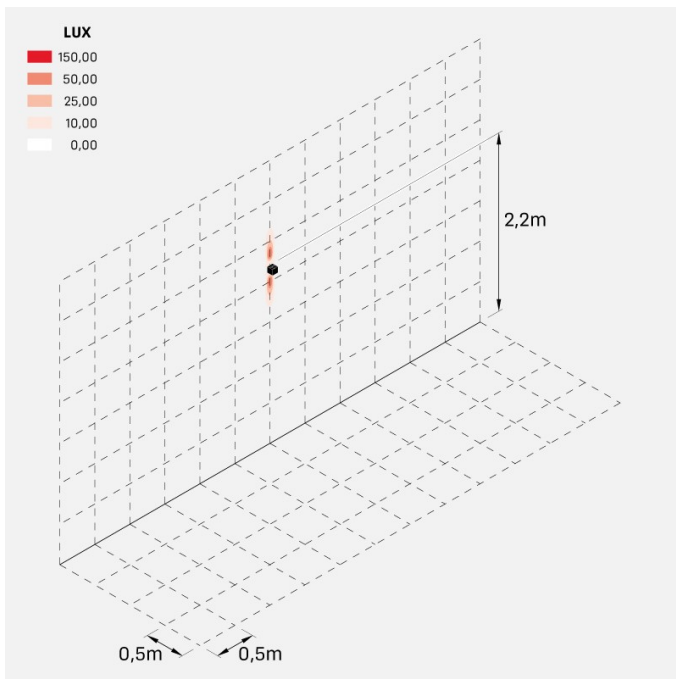

Dodo 60

LL14301LN

Lombardo.

Informazioni tecniche:

Installazione:	Parete
Materiale Corpo:	Alluminio
Finitura:	Light Grey RAL 7044
Trattamento:	Bordo Mare
Tipo di diffusore:	Polycarbonato
Tipo lampada:	LED
Classe energetica:	G
Temperatura colore:	4000K
CRI:	>80
LB Factor:	L80B20 - 50.000h
Rischio fotobiologico:	RG0
Potenza assorbita Watt:	3
Lumen:	360
Real Lumen:	120
Alimentazione:	<input checked="" type="checkbox"/> integrata
LED:	AC DIRECT
Classe di isolamento:	<input checked="" type="checkbox"/> CL.I
Grado di protezione:	IP 54
Resistenza alla rottura:	IK 10 20J xx9
Marchi di Conformità:	CE UK
Dimmerazione	Taglio di fase

Fasci disponibili: 15°, 30°, 60°, regolabili tramite mascherine sostituibili.

Dodo 60

LL14301LN

Lombardo.

Immagini di montaggio:

LL14301LN

Simulazioni illuminotecniche:

dodo_60_15

dodo_60_30

dodo_60_60

Curva fotometrica: