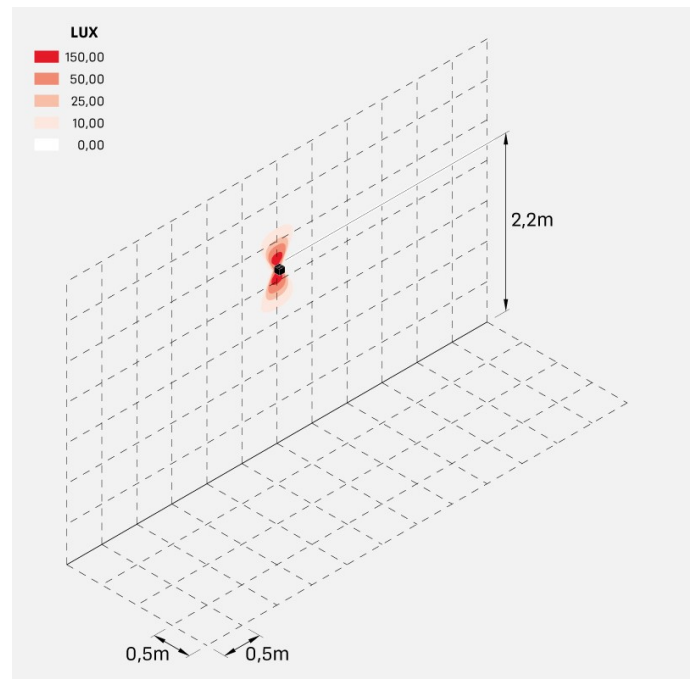

Dodo 60

LL14301LN

Lombardo.

Informazioni tecniche:

Installazione:	Parete
Materiale Corpo:	Alluminio
Finitura:	Light Grey RAL 7044
Trattamento:	Bordo Mare
Tipo di diffusore:	Polycarbonato
Tipo lampada:	LED
Classe energetica:	G
Temperatura colore:	4000K
CRI:	>80
LB Factor:	L80B20 - 50.000h
Rischio fotobiologico:	RG0
Potenza assorbita Watt:	3
Lumen:	360
Real Lumen:	120
Alimentazione:	<input checked="" type="checkbox"/> integrata
LED:	AC DIRECT
Classe di isolamento:	<input checked="" type="checkbox"/> CL.I
Grado di protezione:	IP 54
Resistenza alla rottura:	IK 10 20J xx9
Marchi di Conformità:	CE UK
Dimmerazione	Taglio di fase

Fasci disponibili: 15°, 30°, 60°, regolabili tramite mascherine sostituibili.

Dodo 60

LL14301LN

Lombardo.

Immagini di montaggio:

LL14301LN

Simulazioni illuminotecniche:

dodo_60_15

dodo_60_30

dodo_60_60

Curva fotometrica: