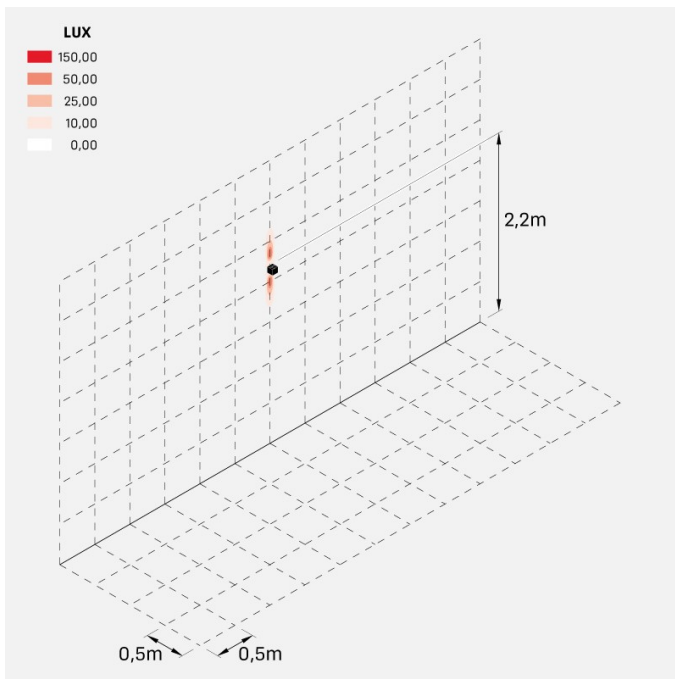

Dodo 60

LL14301LN

Lombardo.

Informazioni tecniche:

Installazione:	Parete
Materiale Corpo:	Alluminio
Finitura:	Light Grey RAL 7044
Trattamento:	Bordo Mare
Tipo di diffusore:	Polycarbonato
Tipo lampada:	LED
Classe energetica:	G
Temperatura colore:	4000K
CRI:	>80
LB Factor:	L80B20 - 50.000h
Rischio fotobiologico:	RG0
Potenza assorbita Watt:	3
Lumen:	360
Real Lumen:	120
Alimentazione:	<input checked="" type="checkbox"/> integrata
LED:	AC DIRECT
Classe di isolamento:	<input checked="" type="checkbox"/> CL.I
Grado di protezione:	IP 54
Resistenza alla rottura:	IK 10 20J xx9
Marchi di Conformità:	CE UK
Dimmerazione	Taglio di fase

Fasci disponibili: 15°, 30°, 60°, regolabili tramite mascherine sostituibili.

Dodo 60

LL14301LN

Lombardo.

Immagini di montaggio:

LL14301LN

Simulazioni illuminotecniche:

dodo_60_15

dodo_60_30

dodo_60_60

LL14301LN

Curva fotometrica: