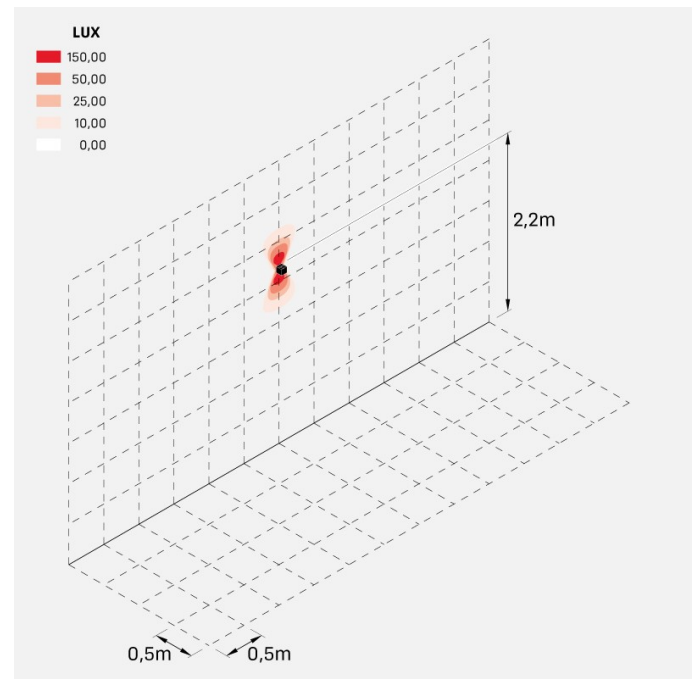

Dodo 60

LL14301LN

Lombardo.

Informazioni tecniche:

Installazione:	Parete
Materiale Corpo:	Alluminio
Finitura:	Light Grey RAL 7044
Trattamento:	Bordo Mare
Tipo di diffusore:	Polycarbonato
Tipo lampada:	LED
Classe energetica:	G
Temperatura colore:	4000K
CRI:	>80
LB Factor:	L80B20 - 50.000h
Rischio fotobiologico:	RG0
Potenza assorbita Watt:	3
Lumen:	360
Real Lumen:	120
Alimentazione:	<input checked="" type="checkbox"/> integrata
LED:	AC DIRECT
Classe di isolamento:	<input checked="" type="checkbox"/> CL.I
Grado di protezione:	IP 54
Resistenza alla rottura:	IK 10 20J xx9
Marchi di Conformità:	CE UK
Dimmerazione	Taglio di fase

Fasci disponibili: 15°, 30°, 60°, regolabili tramite mascherine sostituibili.

Dodo 60

LL14301LN

Lombardo.

Immagini di montaggio:

LL14301LN

Simulazioni illuminotecniche:

dodo_60_15

dodo_60_30

dodo_60_60

LL14301LN

Curva fotometrica: