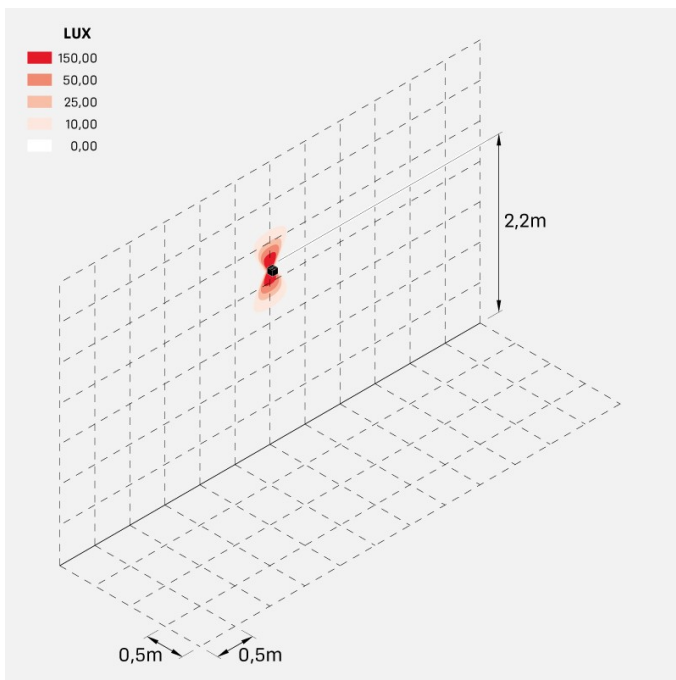

Dodo 60

LL14301LN

Lombardo.

Informazioni tecniche:

Installazione:	Parete
Materiale Corpo:	Alluminio
Finitura:	Light Grey RAL 7044
Trattamento:	Bordo Mare
Tipo di diffusore:	Polycarbonato
Tipo lampada:	LED
Classe energetica:	G
Temperatura colore:	4000K
CRI:	>80
LB Factor:	L80B20 - 50.000h
Rischio fotobiologico:	RG0
Potenza assorbita Watt:	3
Lumen:	360
Real Lumen:	120
Alimentazione:	<input checked="" type="checkbox"/> integrata
LED:	AC DIRECT
Classe di isolamento:	<input checked="" type="checkbox"/> CL.I
Grado di protezione:	IP 54
Resistenza alla rottura:	IK 10 20J xx9
Marchi di Conformità:	CE UK
Dimmerazione	Taglio di fase

Fasci disponibili: 15°, 30°, 60°, regolabili tramite mascherine sostituibili.

Dodo 60

LL14301LN

Lombardo.

Immagini di montaggio:

LL14301LN

Simulazioni illuminotecniche:

dodo_60_15

dodo_60_30

dodo_60_60

Curva fotometrica: