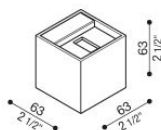

Dodo 60

LL14301LN

Lombardo.

Informazioni tecniche:

Installazione:	Parete
Materiale Corpo:	Alluminio
Finitura:	Light Grey RAL 7044
Trattamento:	Bordo Mare
Tipo di diffusore:	Polycarbonato
Tipo lampada:	LED
Classe energetica:	G
Temperatura colore:	4000K
CRI:	>80
LB Factor:	L80B20 - 50.000h
Rischio fotobiologico:	RG0
Potenza assorbita Watt:	3
Lumen:	360
Real Lumen:	120
Alimentazione:	☑ integrata
LED:	AC DIRECT
Classe di isolamento:	⊖ CL.I
Grado di protezione:	IP 54
Resistenza alla rottura:	IK 10 20J xx9
Marchi di Conformità:	CE UK
Dimmerazione	Taglio di fase

Fasci disponibili: 15°, 30°, 60°, regolabili tramite mascherine sostituibili.

Dodo 60

LL14301LN

Lombardo.

Immagini di montaggio:

LL14301LN

Simulazioni illuminotecniche:

dodo_60_15