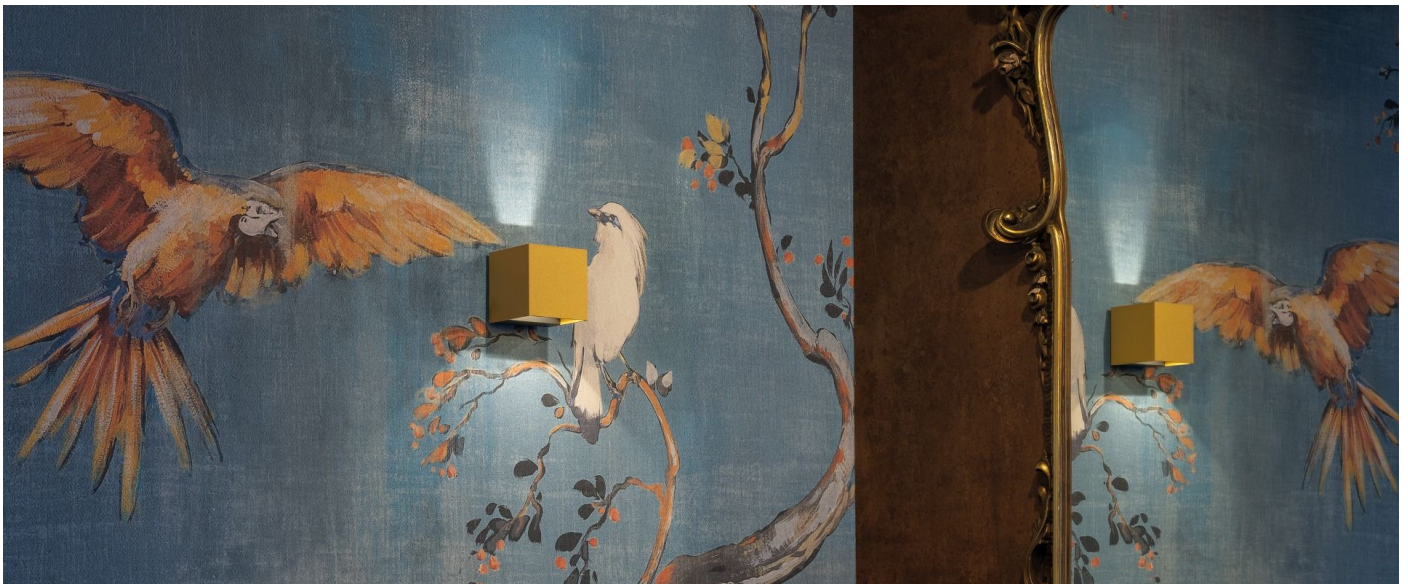

Dodo 60

LL14301LN

Lombardo.

Informazioni tecniche:

Installazione:	Parete
Materiale Corpo:	Alluminio
Finitura:	Light Grey RAL 7044
Trattamento:	Bordo Mare
Tipo di diffusore:	Polycarbonato
Tipo lampada:	LED
Classe energetica:	G
Temperatura colore:	4000K
CRI:	>80
LB Factor:	L80B20 - 50.000h
Rischio fotobiologico:	RG0
Potenza assorbita Watt:	3
Lumen:	360
Real Lumen:	120
Alimentazione:	☑ integrata
LED:	AC DIRECT
Classe di isolamento:	⊖ CL.I
Grado di protezione:	IP 54
Resistenza alla rottura:	IK 10 20J xx9
Marchi di Conformità:	CE UK
Dimmerazione	Taglio di fase

Fasci disponibili: 15°, 30°, 60°, regolabili tramite mascherine sostituibili.

Dodo 60

LL14301LN

Lombardo.

Immagini di montaggio:

LL14301LN

Simulazioni illuminotecniche:

dodo_60_15

dodo_60_30

dodo_60_60

LL14301LN

Curva fotometrica: