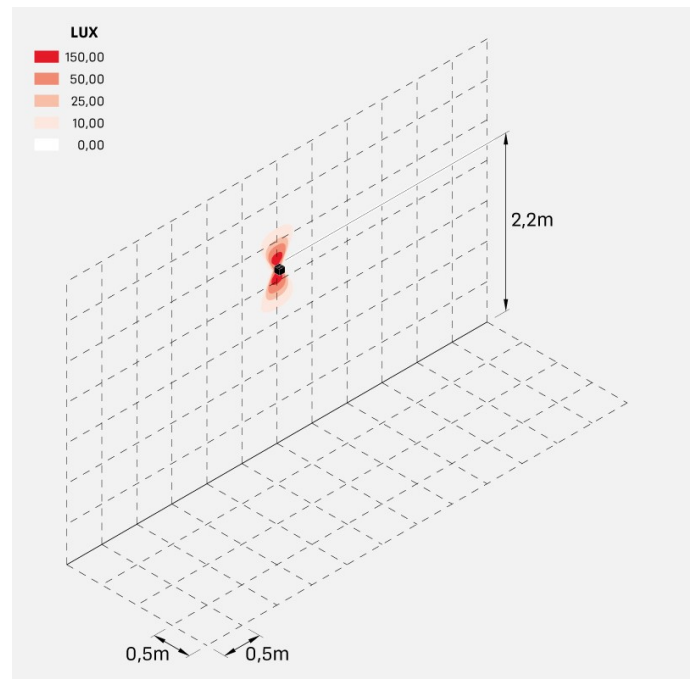

Fasci disponibili: 15°, 30°, 60°, regolabili tramite mascherine sostituibili.

**Dodo 60**

LL14301L3

**Lombardo.**

**Immagini di montaggio:**

### Simulazioni illuminotecniche:

dodo\_60\_15

dodo\_60\_30

dodo\_60\_60

### Curva fotometrica: