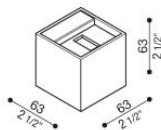

### Informazioni tecniche:

Installazione:	Parete
Materiale Corpo:	Alluminio
Finitura:	Light Grey RAL 7044
Trattamento:	Bordo Mare
Tipo di diffusore:	Polycarbonato
Tipo lampada:	LED
Classe energetica:	G
Temperatura colore:	3000K
CRI:	>80
LB Factor:	L80B20 - 50.000h
Rischio fotobiologico:	RG0
Potenza assorbita Watt:	3
Lumen:	360
Real Lumen:	120
Alimentazione:	☑ integrata
LED:	AC DIRECT
Classe di isolamento:	⊕ CL.I
Grado di protezione:	<b>IP 54</b>
Resistenza alla rottura:	<b>IK 10 20J xx9</b>
Marchi di Conformità:	CE UK
Dimmerazione	Taglio di fase