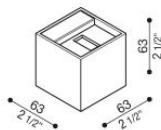

### Informazioni tecniche:

Installazione:	Parete
Materiale Corpo:	Alluminio
Finitura:	Light Grey RAL 7044
Trattamento:	Bordo Mare
Tipo di diffusore:	Polycarbonato
Tipo lampada:	LED
Classe energetica:	G
Temperatura colore:	3000K
CRI:	>80
LB Factor:	L80B20 - 50.000h
Rischio fotobiologico:	RG0
Potenza assorbita Watt:	3
Lumen:	360
Real Lumen:	120
Alimentazione:	☑️ integrata
LED:	AC DIRECT
Classe di isolamento:	⊕ CL.I
Grado di protezione:	<b>IP 54</b>
Resistenza alla rottura:	<b>IK 10 20J xx9</b>
Marchi di Conformità:	CE UK
Dimmerazione	Taglio di fase