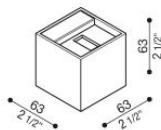

### Informazioni tecniche:

Installazione:	Parete
Materiale Corpo:	Alluminio
Finitura:	Light Grey RAL 7044
Trattamento:	Bordo Mare
Tipo di diffusore:	Polycarbonato
Tipo lampada:	LED
Classe energetica:	G
Temperatura colore:	3000K
CRI:	>80
LB Factor:	L80B20 - 50.000h
Rischio fotobiologico:	RG0
Potenza assorbita Watt:	3
Lumen:	360
Real Lumen:	120
Alimentazione:	☑ integrata
LED:	AC DIRECT
Classe di isolamento:	⊖ CL.I
Grado di protezione:	<b>IP 54</b>
Resistenza alla rottura:	<b>IK 10 20J xx9</b>
Marchi di Conformità:	CE UK
Dimmerazione	Taglio di fase