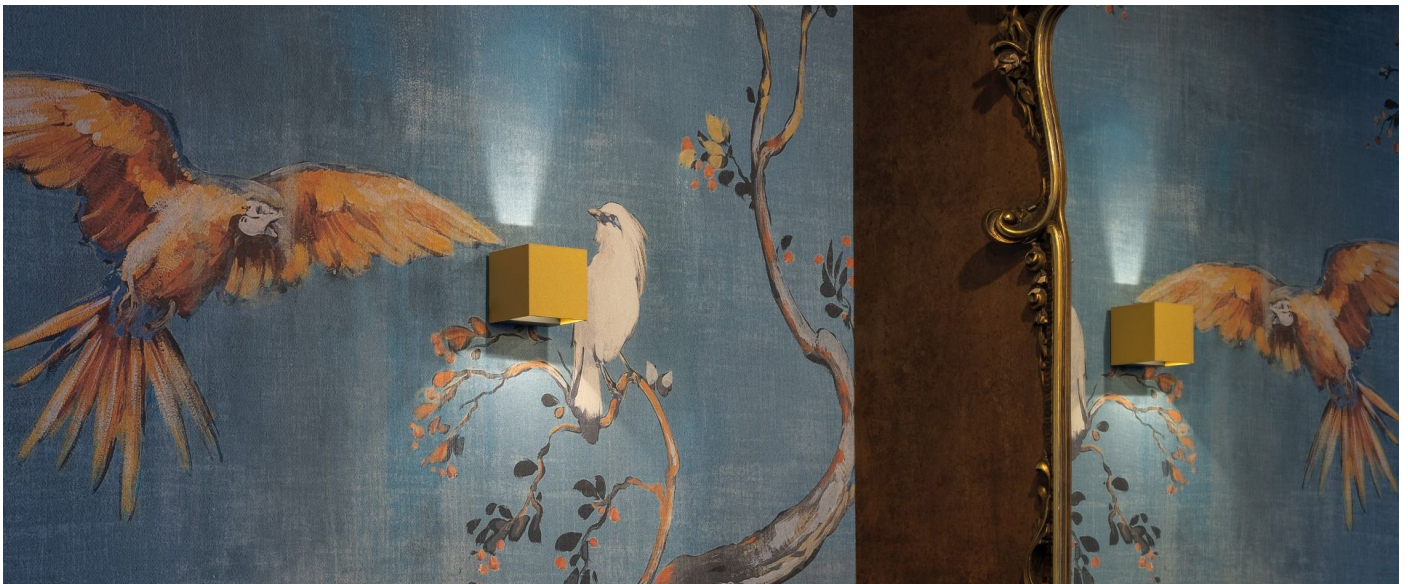

### Informazioni tecniche:

Installazione:	Parete
Materiale Corpo:	Alluminio
Finitura:	Light Grey RAL 7044
Trattamento:	Bordo Mare
Tipo di diffusore:	Polycarbonato
Tipo lampada:	LED
Classe energetica:	G
Temperatura colore:	3000K
CRI:	>80
LB Factor:	L80B20 - 50.000h
Rischio fotobiologico:	RG0
Potenza assorbita Watt:	3
Lumen:	360
Real Lumen:	120
Alimentazione:	☑️ integrata
LED:	AC DIRECT
Classe di isolamento:	⊕ CL.I
Grado di protezione:	<b>IP 54</b>
Resistenza alla rottura:	<b>IK 10 20J xx9</b>
Marchi di Conformità:	CE UK
Dimmerazione	Taglio di fase

Fasci disponibili: 15°, 30°, 60°, regolabili tramite mascherine sostituibili.

**Dodo 60**

LL14301L3

**Lombardo.**

**Immagini di montaggio:**