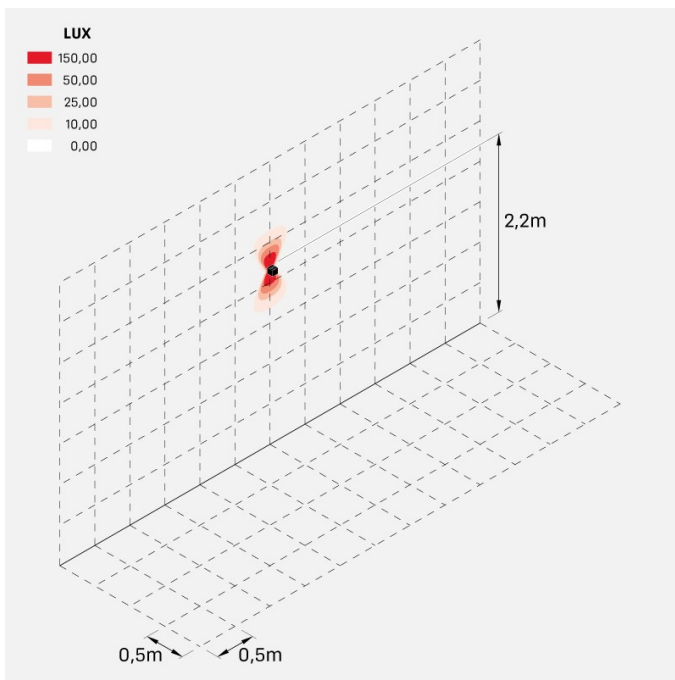

Fasci disponibili: 15°, 30°, 60°, regolabili tramite mascherine sostituibili.

**Dodo 60**

LL14301L3

**Lombardo.**

**Immagini di montaggio:**

### Simulazioni illuminotecniche:

dodo\_60\_15

dodo\_60\_30

dodo\_60\_60

### Curva fotometrica: