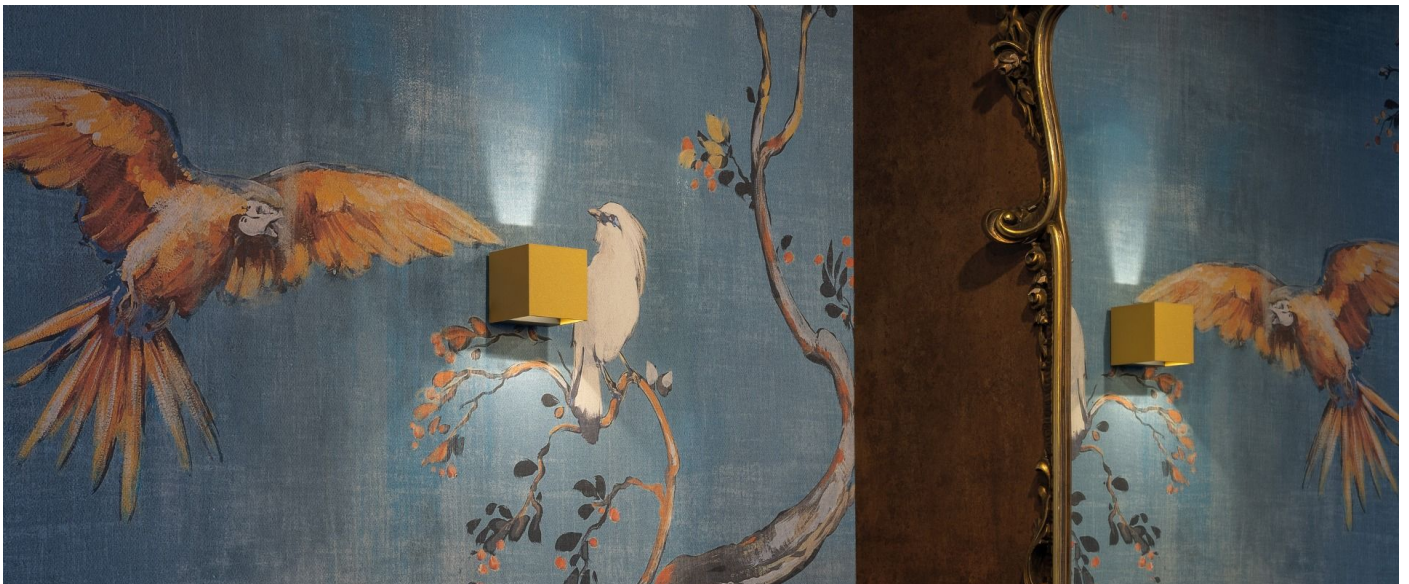

Dodo 60

LL14301L3

Lombardo.