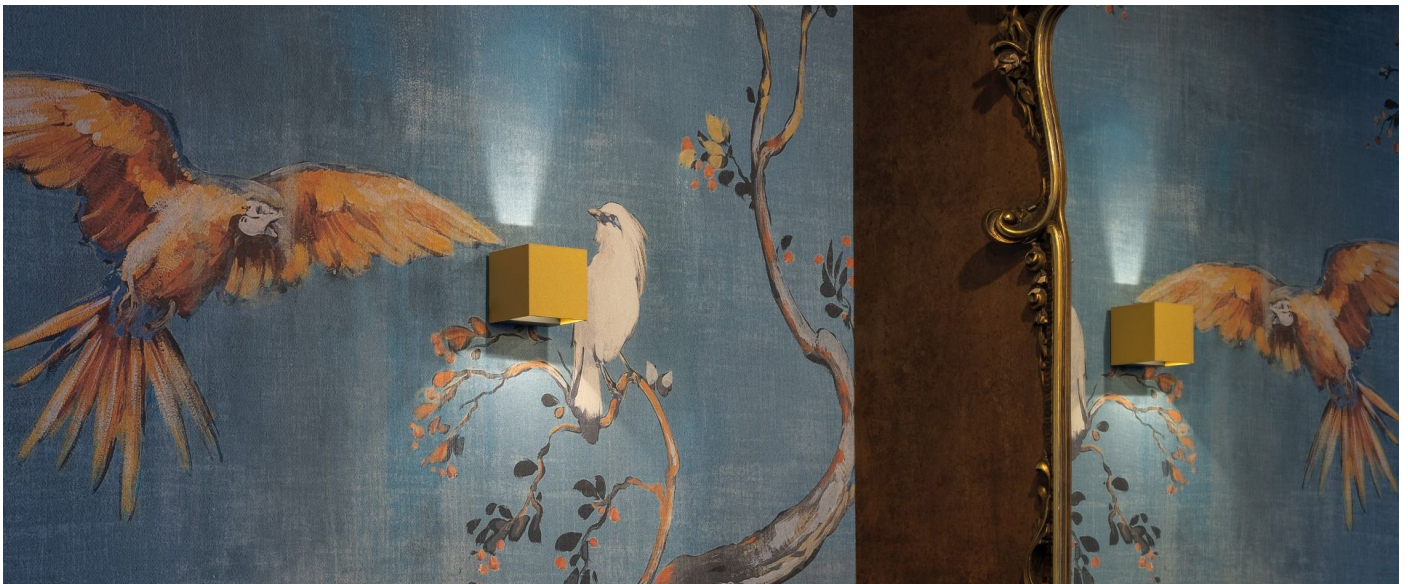

### Informazioni tecniche:

Installazione:	Parete
Materiale Corpo:	Alluminio
Finitura:	Light Grey RAL 7044
Trattamento:	Bordo Mare
Tipo di diffusore:	Polycarbonato
Tipo lampada:	LED
Classe energetica:	G
Temperatura colore:	3000K
CRI:	>80
LB Factor:	L80B20 - 50.000h
Rischio fotobiologico:	RG0
Potenza assorbita Watt:	3
Lumen:	360
Real Lumen:	120
Alimentazione:	☑ integrata
LED:	AC DIRECT
Classe di isolamento:	⊖ CL.I
Grado di protezione:	<b>IP 54</b>
Resistenza alla rottura:	<b>IK 10 20J xx9</b>
Marchi di Conformità:	CE UK
Dimmerazione	Taglio di fase

Fasci disponibili: 15°, 30°, 60°, regolabili tramite mascherine sostituibili.

**Dodo 60**

LL14301L3

**Lombardo.**

**Immagini di montaggio:**