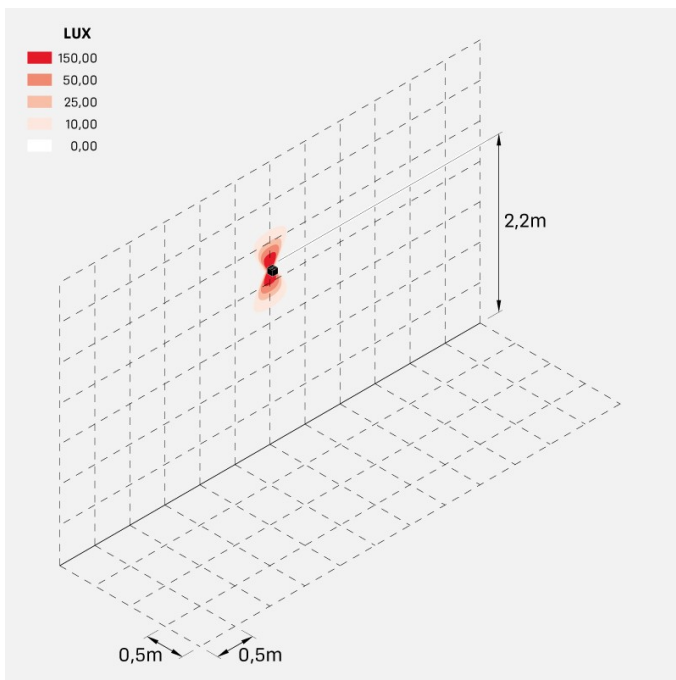

Fasci disponibili: 15°, 30°, 60°, regolabili tramite mascherine sostituibili.

**Dodo 60**

LL14301L3

**Lombardo.**

**Immagini di montaggio:**

### Simulazioni illuminotecniche:

dodo\_60\_15

dodo\_60\_30

dodo\_60\_60

### Curva fotometrica: