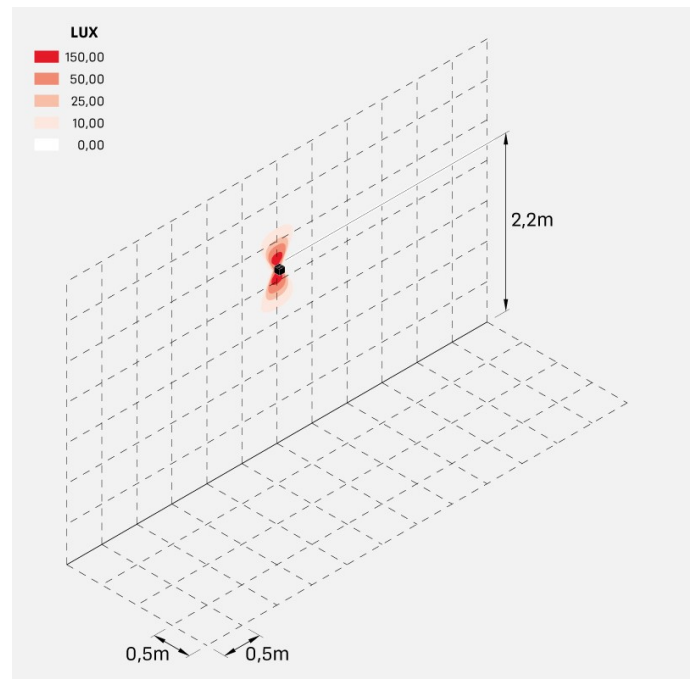

Informazioni tecniche:

Installazione:	Parete
Materiale Corpo:	Alluminio
Finitura:	Light Grey RAL 7044
Trattamento:	Bordo Mare
Tipo di diffusore:	Polycarbonato
Tipo lampada:	LED
Classe energetica:	G
Temperatura colore:	2700K
CRI:	>80
LB Factor:	L80B20 - 50.000h
Rischio fotobiologico:	RG0
Potenza assorbita Watt:	3
Lumen:	360
Real Lumen:	120
Alimentazione:	☑ integrata
LED:	AC DIRECT
Classe di isolamento:	⊖ CL.I
Grado di protezione:	IP 54
Resistenza alla rottura:	IK 10 20J xx9
Marchi di Conformità:	CE UK
Dimmerazione	Taglio di fase

Fasci disponibili: 15°, 30°, 60°, regolabili tramite mascherine sostituibili.

Dodo 60

LL14301L2

Lombardo.

Immagini di montaggio:

LL14301L2

Simulazioni illuminotecniche:

dodo_60_15

dodo_60_30

dodo_60_60

Curva fotometrica: