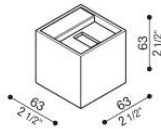

### Informazioni tecniche:

Installazione:	Parete
Materiale Corpo:	Alluminio
Finitura:	Light Grey RAL 7044
Trattamento:	Bordo Mare
Tipo di diffusore:	Polycarbonato
Tipo lampada:	LED
Classe energetica:	G
Temperatura colore:	2700K
CRI:	>80
LB Factor:	L80B20 - 50.000h
Rischio fotobiologico:	RG0
Potenza assorbita Watt:	3
Lumen:	360
Real Lumen:	120
Alimentazione:	☑️ integrata
LED:	AC DIRECT
Classe di isolamento:	⊖ CL.I
Grado di protezione:	<b>IP 54</b>
Resistenza alla rottura:	<b>IK 10 20J xx9</b>
Marchi di Conformità:	CE UK
Dimmerazione	Taglio di fase