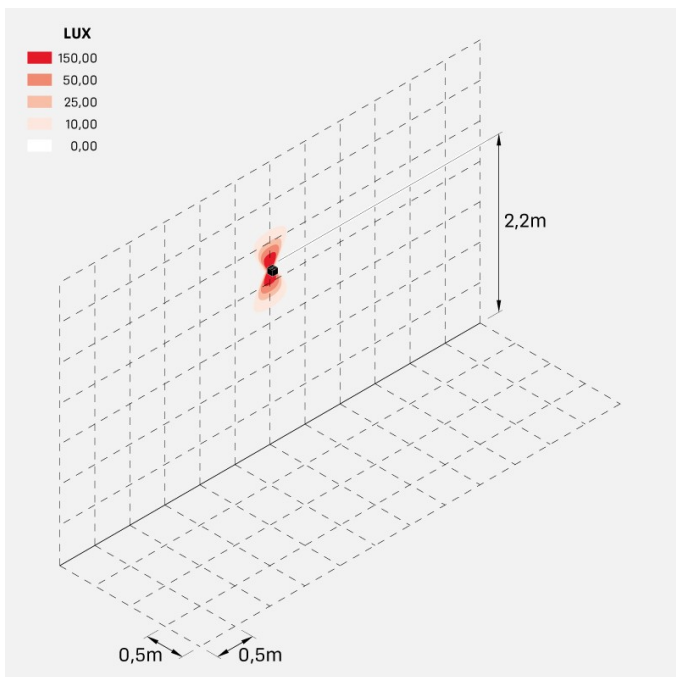

Informazioni tecniche:

Installazione:	Parete
Materiale Corpo:	Alluminio
Finitura:	Light Grey RAL 7044
Trattamento:	Bordo Mare
Tipo di diffusore:	Polycarbonato
Tipo lampada:	LED
Classe energetica:	G
Temperatura colore:	2700K
CRI:	>80
LB Factor:	L80B20 - 50.000h
Rischio fotobiologico:	RG0
Potenza assorbita Watt:	3
Lumen:	360
Real Lumen:	120
Alimentazione:	☑ integrata
LED:	AC DIRECT
Classe di isolamento:	⊖ CL.I
Grado di protezione:	IP 54
Resistenza alla rottura:	IK 10 20J xx9
Marchi di Conformità:	CE UK
Dimmerazione	Taglio di fase

Fasci disponibili: 15°, 30°, 60°, regolabili tramite mascherine sostituibili.

Dodo 60

LL14301L2

Lombardo.

Immagini di montaggio:

LL14301L2

Simulazioni illuminotecniche:

dodo_60_15

dodo_60_30

dodo_60_60

Curva fotometrica: