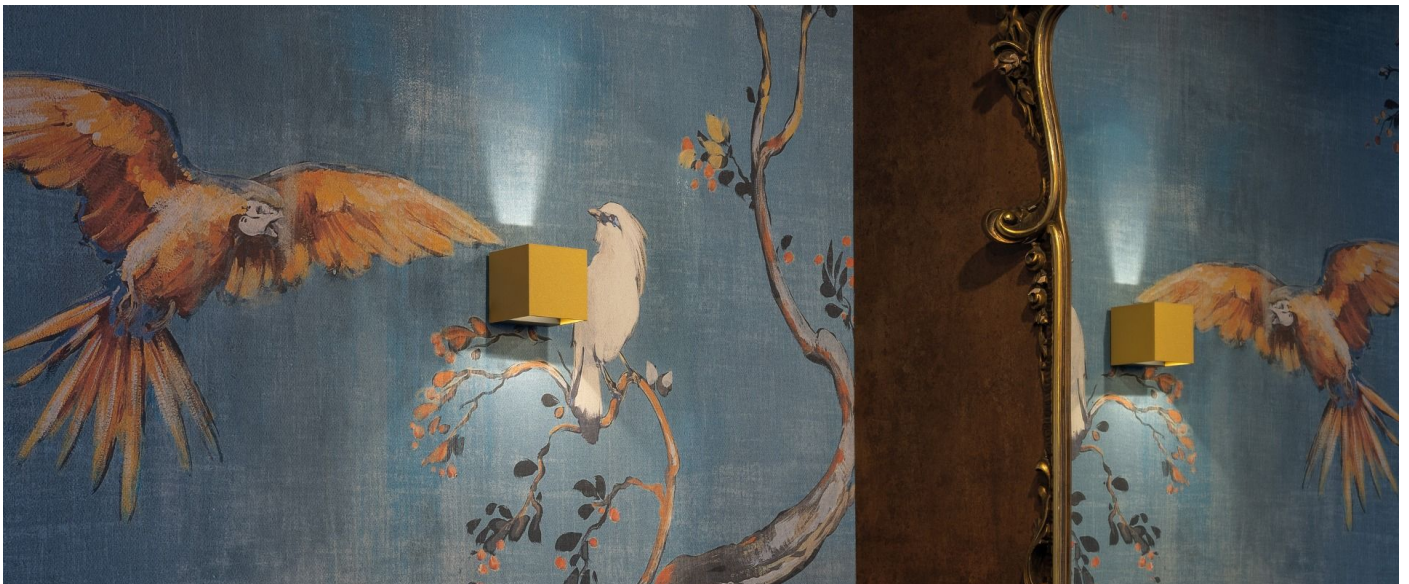

Dodo 60

LL14301L2

Lombardo.