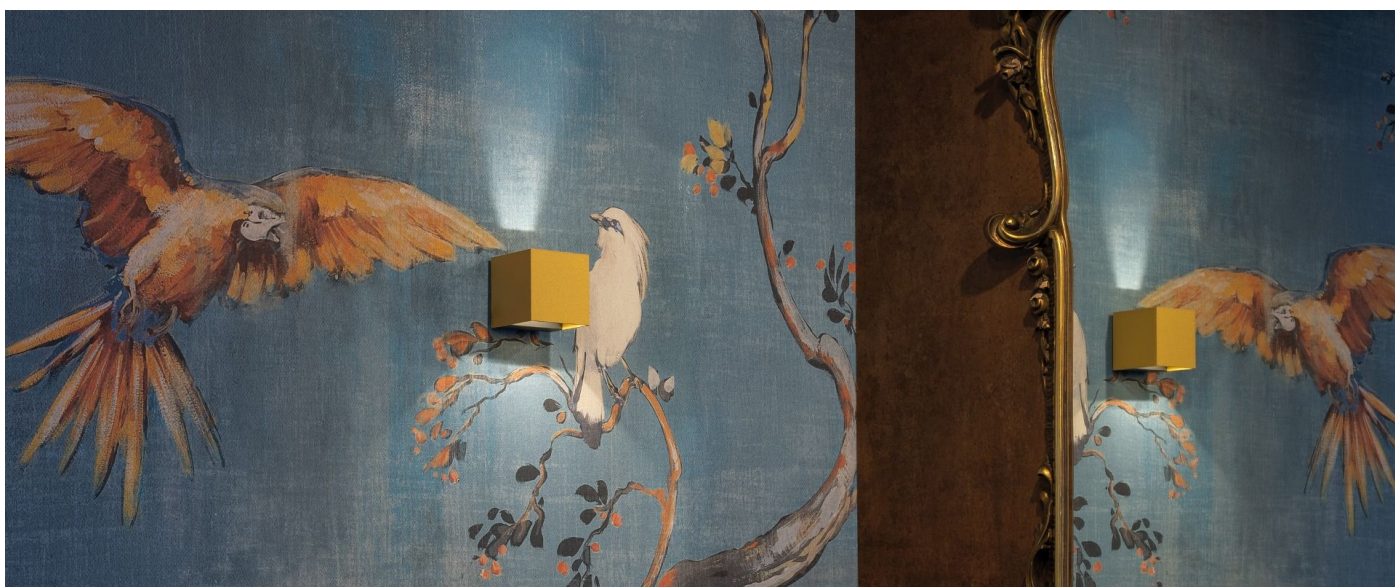

Informazioni tecniche:

Installazione:	Parete
Materiale Corpo:	Alluminio
Finitura:	Light Grey RAL 7044
Trattamento:	Bordo Mare
Tipo di diffusore:	Polycarbonato
Tipo lampada:	LED
Classe energetica:	G
Temperatura colore:	2700K
CRI:	>80
LB Factor:	L80B20 - 50.000h
Rischio fotobiologico:	RG0
Potenza assorbita Watt:	3
Lumen:	360
Real Lumen:	120
Alimentazione:	☑ integrata
LED:	AC DIRECT
Classe di isolamento:	⊖ CL.I
Grado di protezione:	IP 54
Resistenza alla rottura:	IK 10 20J xx9
Marchi di Conformità:	CE UK
Dimmerazione	Taglio di fase

Fasci disponibili: 15°, 30°, 60°, regolabili tramite mascherine sostituibili.

Dodo 60

LL14301L2

Lombardo.

Immagini di montaggio:

LL14301L2

Simulazioni illuminotecniche:

dodo_60_15

dodo_60_30

dodo_60_60

Curva fotometrica: