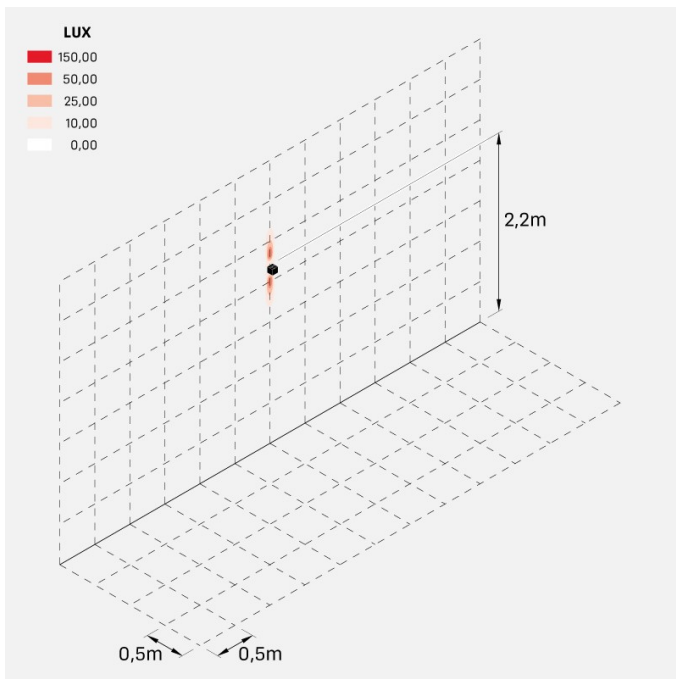

Informazioni tecniche:

Installazione:	Parete
Materiale Corpo:	Alluminio
Finitura:	Light Grey RAL 7044
Trattamento:	Bordo Mare
Tipo di diffusore:	Polycarbonato
Tipo lampada:	LED
Classe energetica:	G
Temperatura colore:	2700K
CRI:	>80
LB Factor:	L80B20 - 50.000h
Rischio fotobiologico:	RG0
Potenza assorbita Watt:	3
Lumen:	360
Real Lumen:	120
Alimentazione:	☑ integrata
LED:	AC DIRECT
Classe di isolamento:	⊖ CL.I
Grado di protezione:	IP 54
Resistenza alla rottura:	IK 10 20J xx9
Marchi di Conformità:	CE UK
Dimmerazione	Taglio di fase

Fasci disponibili: 15°, 30°, 60°, regolabili tramite mascherine sostituibili.

Dodo 60

LL14301L2

Lombardo.

Immagini di montaggio:

LL14301L2

Simulazioni illuminotecniche:

dodo_60_15

dodo_60_30

dodo_60_60

Curva fotometrica: