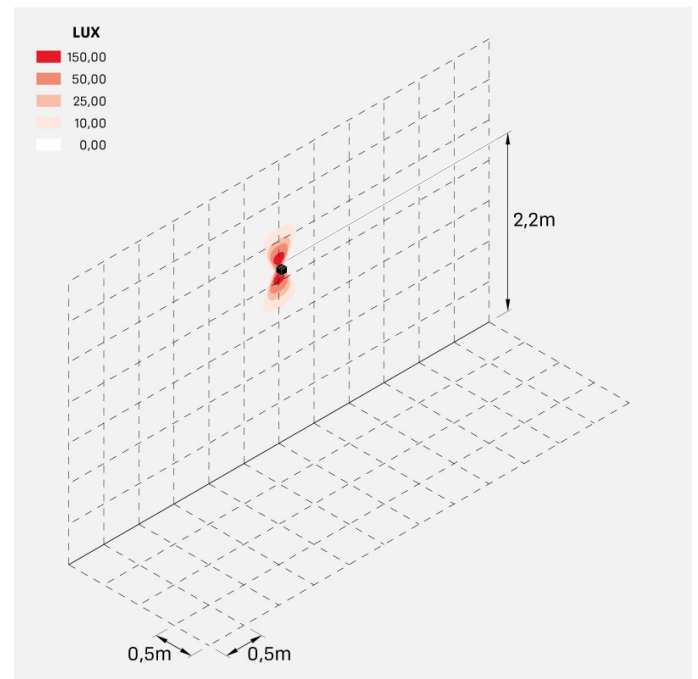

### Informazioni tecniche:

Installazione:	Parete
Materiale Corpo:	Alluminio
Finitura:	Dark Grey RAL 7021
Trattamento:	Bordo Mare
Tipo di diffusore:	Polycarbonato
Tipo lampada:	LED
Classe energetica:	G
Temperatura colore:	4000K
CRI:	>80
LB Factor:	L80B20 - 50.000h
Rischio fotobiologico:	RG0
Potenza assorbita Watt:	3
Lumen:	360
Real Lumen:	120
Alimentazione:	☑ integrata
LED:	AC DIRECT
Classe di isolamento:	⊕ CL.I
Grado di protezione:	<b>IP 54</b>
Resistenza alla rottura:	<b>IK 10 20J xx9</b>
Marchi di Conformità:	CE UK
Dimmerazione	Taglio di fase

## Simulazioni illuminotecniche:

dodo\_60\_15

dodo\_60\_30

dodo\_60\_60

### Curva fotometrica: