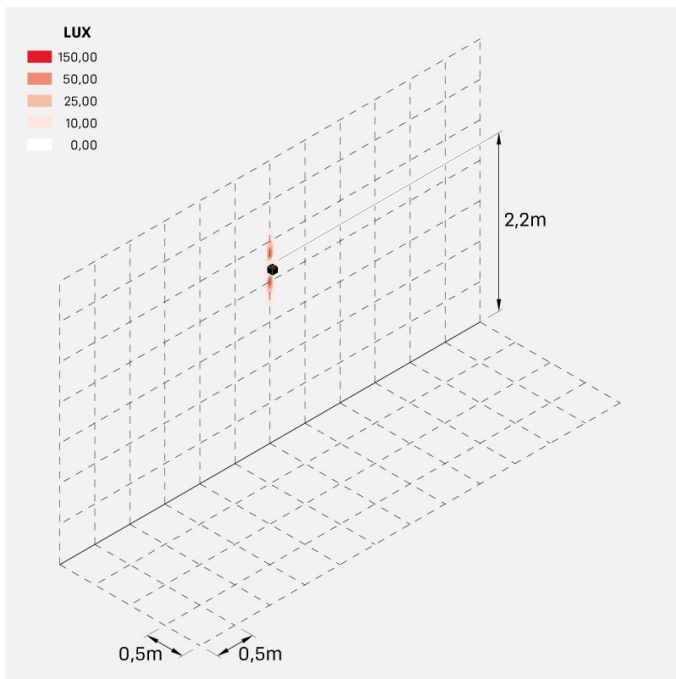

Informazioni tecniche:

Installazione:	Parete
Materiale Corpo:	Alluminio
Finitura:	Dark Grey RAL 7021
Trattamento:	Bordo Mare
Tipo di diffusore:	Polycarbonato
Tipo lampada:	LED
Classe energetica:	G
Temperatura colore:	4000K
CRI:	>80
LB Factor:	L80B20 - 50.000h
Rischio fotobiologico:	RG0
Potenza assorbita Watt:	3
Lumen:	360
Real Lumen:	120
Alimentazione:	☑ integrata
LED:	AC DIRECT
Classe di isolamento:	⊖ CL.I
Grado di protezione:	IP 54
Resistenza alla rottura:	IK 10 20J xx9
Marchi di Conformità:	CE UK
Dimmerazione	Taglio di fase

Fasci disponibili: 15°, 30°, 60°, regolabili tramite mascherine sostituibili.

Dodo 60

LL14301DN

Lombardo.

Immagini di montaggio:

LL14301DN

Simulazioni illuminotecniche:

dodo_60_15

dodo_60_30

dodo_60_60

LL14301DN

Curva fotometrica: