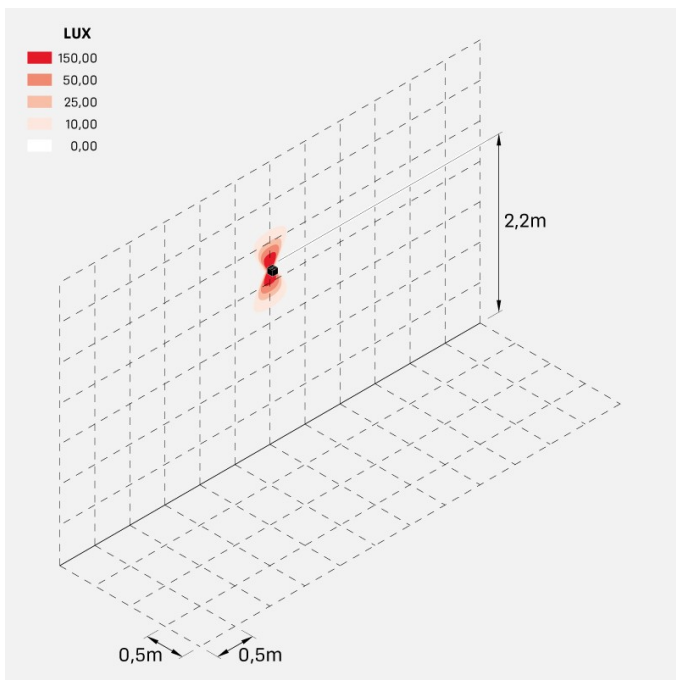

Informazioni tecniche:

Installazione:	Parete
Materiale Corpo:	Alluminio
Finitura:	Dark Grey RAL 7021
Trattamento:	Bordo Mare
Tipo di diffusore:	Polycarbonato
Tipo lampada:	LED
Classe energetica:	G
Temperatura colore:	4000K
CRI:	>80
LB Factor:	L80B20 - 50.000h
Rischio fotobiologico:	RG0
Potenza assorbita Watt:	3
Lumen:	360
Real Lumen:	120
Alimentazione:	☑ integrata
LED:	AC DIRECT
Classe di isolamento:	⊕ CL.I
Grado di protezione:	IP 54
Resistenza alla rottura:	IK 10 20J xx9
Marchi di Conformità:	CE UK
Dimmerazione	Taglio di fase

Fasci disponibili: 15°, 30°, 60°, regolabili tramite mascherine sostituibili.

Dodo 60

LL14301DN

Lombardo.

Immagini di montaggio:

LL14301DN

Simulazioni illuminotecniche:

dodo_60_15

dodo_60_30

dodo_60_60

Curva fotometrica: