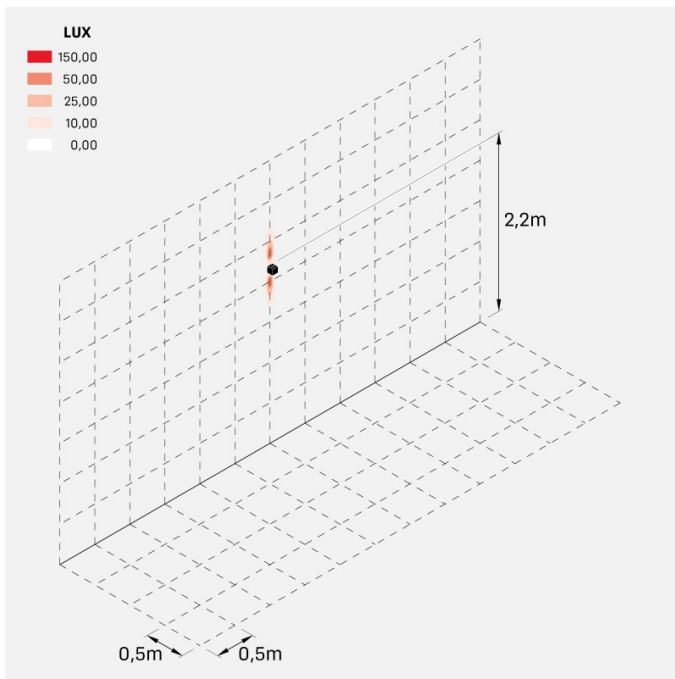

LL14301DN

Simulazioni illuminotecniche:

dodo_60_15