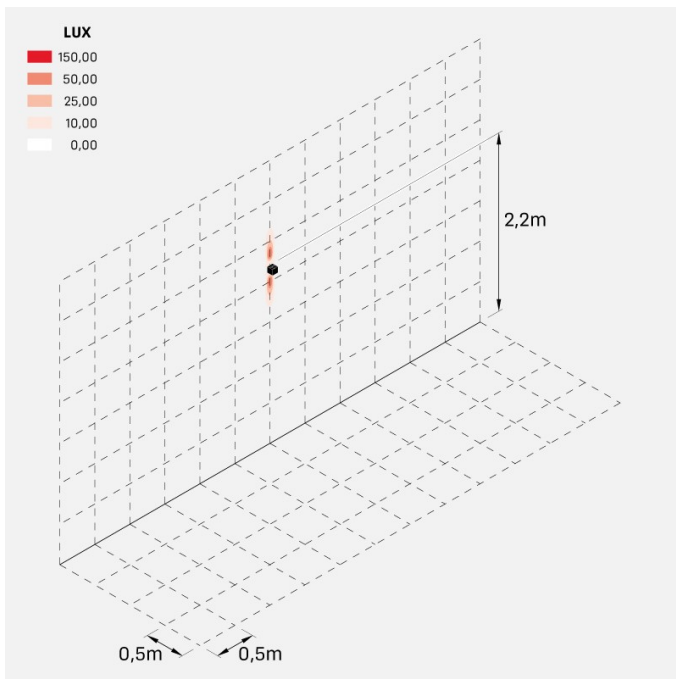

Informazioni tecniche:

Installazione:	Parete
Materiale Corpo:	Alluminio
Finitura:	Dark Grey RAL 7021
Trattamento:	Bordo Mare
Tipo di diffusore:	Polycarbonato
Tipo lampada:	LED
Classe energetica:	G
Temperatura colore:	4000K
CRI:	>80
LB Factor:	L80B20 - 50.000h
Rischio fotobiologico:	RG0
Potenza assorbita Watt:	3
Lumen:	360
Real Lumen:	120
Alimentazione:	<input checked="" type="checkbox"/> integrata
LED:	AC DIRECT
Classe di isolamento:	<input checked="" type="checkbox"/> CL.I
Grado di protezione:	IP 54
Resistenza alla rottura:	IK 10 20J xx9
Marchi di Conformità:	CE UK
Dimmerazione	Taglio di fase

Fasci disponibili: 15°, 30°, 60°, regolabili tramite mascherine sostituibili.

Dodo 60

LL14301DN

Lombardo.

Immagini di montaggio:

LL14301DN

Simulazioni illuminotecniche:

dodo_60_15

dodo_60_30

dodo_60_60

Curva fotometrica: