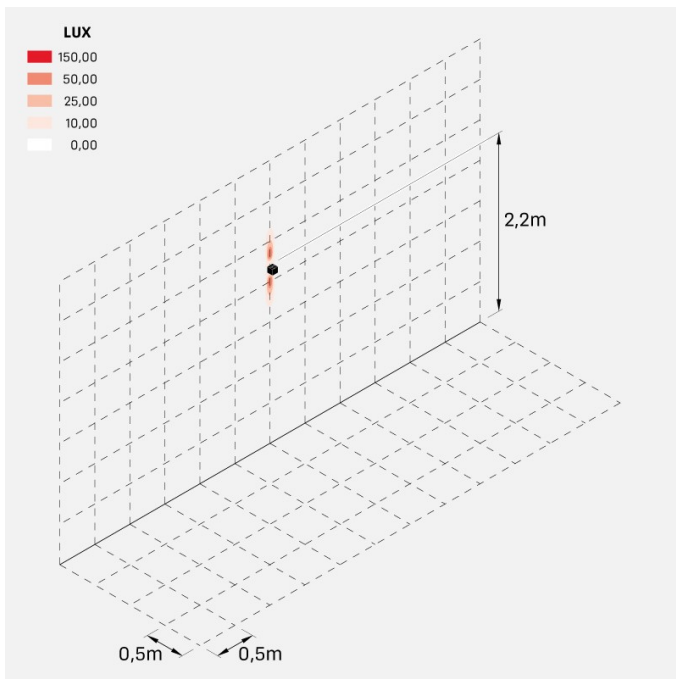

Informazioni tecniche:

Installazione:	Parete
Materiale Corpo:	Alluminio
Finitura:	Dark Grey RAL 7021
Trattamento:	Bordo Mare
Tipo di diffusore:	Polycarbonato
Tipo lampada:	LED
Classe energetica:	G
Temperatura colore:	4000K
CRI:	>80
LB Factor:	L80B20 - 50.000h
Rischio fotobiologico:	RG0
Potenza assorbita Watt:	3
Lumen:	360
Real Lumen:	120
Alimentazione:	☑ integrata
LED:	AC DIRECT
Classe di isolamento:	⊕ CL.I
Grado di protezione:	IP 54
Resistenza alla rottura:	IK 10 20J xx9
Marchi di Conformità:	CE UK
Dimmerazione	Taglio di fase

Fasci disponibili: 15°, 30°, 60°, regolabili tramite mascherine sostituibili.

Dodo 60

LL14301DN

Lombardo.

Immagini di montaggio:

LL14301DN

Simulazioni illuminotecniche:

dodo_60_15

dodo_60_30

dodo_60_60

Curva fotometrica: