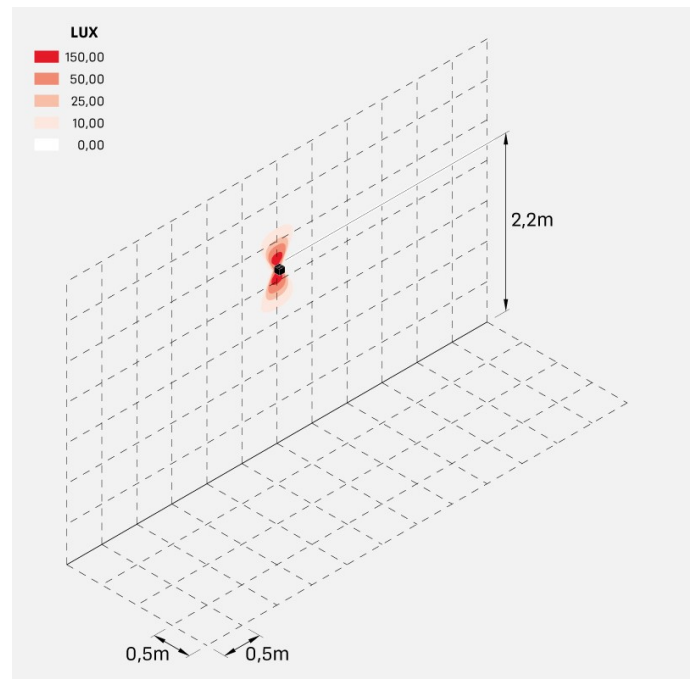

Informazioni tecniche:

Installazione:	Parete
Materiale Corpo:	Alluminio
Finitura:	Dark Grey RAL 7021
Trattamento:	Bordo Mare
Tipo di diffusore:	Polycarbonato
Tipo lampada:	LED
Classe energetica:	G
Temperatura colore:	4000K
CRI:	>80
LB Factor:	L80B20 - 50.000h
Rischio fotobiologico:	RG0
Potenza assorbita Watt:	3
Lumen:	360
Real Lumen:	120
Alimentazione:	<input checked="" type="checkbox"/> integrata
LED:	AC DIRECT
Classe di isolamento:	<input checked="" type="checkbox"/> CL.I
Grado di protezione:	IP 54
Resistenza alla rottura:	IK 10 20J xx9
Marchi di Conformità:	CE UK
Dimmerazione	Taglio di fase

Fasci disponibili: 15°, 30°, 60°, regolabili tramite mascherine sostituibili.

Dodo 60

LL14301DN

Lombardo.

Immagini di montaggio:

LL14301DN

Simulazioni illuminotecniche:

dodo_60_15

dodo_60_30

dodo_60_60

Curva fotometrica: