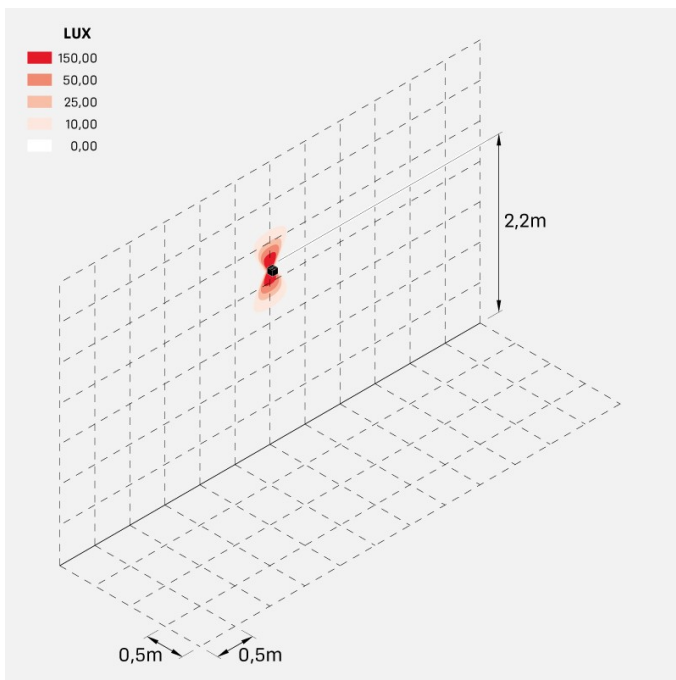

Informazioni tecniche:

Installazione:	Parete
Materiale Corpo:	Alluminio
Finitura:	Dark Grey RAL 7021
Trattamento:	Bordo Mare
Tipo di diffusore:	Polycarbonato
Tipo lampada:	LED
Classe energetica:	G
Temperatura colore:	4000K
CRI:	>80
LB Factor:	L80B20 - 50.000h
Rischio fotobiologico:	RG0
Potenza assorbita Watt:	3
Lumen:	360
Real Lumen:	120
Alimentazione:	<input checked="" type="checkbox"/> integrata
LED:	AC DIRECT
Classe di isolamento:	<input checked="" type="checkbox"/> CL.I
Grado di protezione:	IP 54
Resistenza alla rottura:	IK 10 20J xx9
Marchi di Conformità:	CE UK
Dimmerazione	Taglio di fase

Fasci disponibili: 15°, 30°, 60°, regolabili tramite mascherine sostituibili.

Dodo 60

LL14301DN

Lombardo.

Immagini di montaggio:

LL14301DN

Simulazioni illuminotecniche:

dodo_60_15

dodo_60_30

dodo_60_60

Curva fotometrica: