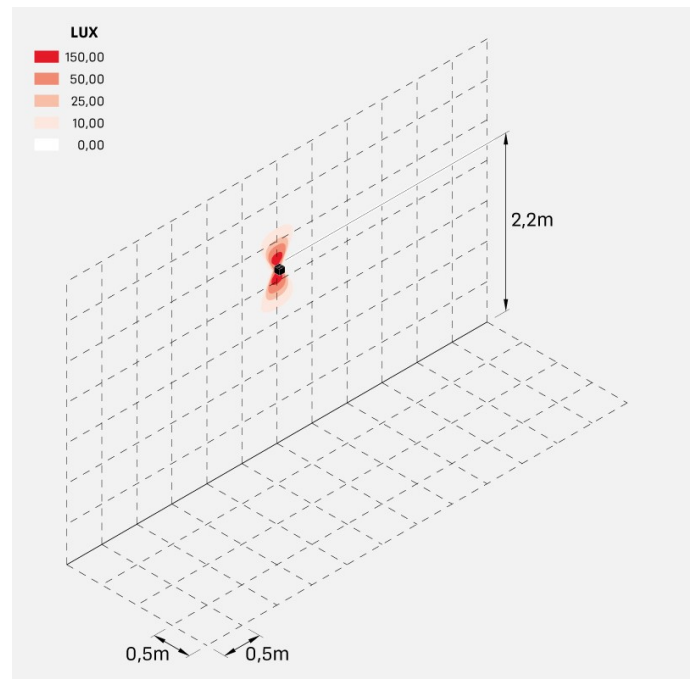

Informazioni tecniche:

Installazione:	Parete
Materiale Corpo:	Alluminio
Finitura:	Dark Grey RAL 7021
Trattamento:	Bordo Mare
Tipo di diffusore:	Polycarbonato
Tipo lampada:	LED
Classe energetica:	G
Temperatura colore:	4000K
CRI:	>80
LB Factor:	L80B20 - 50.000h
Rischio fotobiologico:	RG0
Potenza assorbita Watt:	3
Lumen:	360
Real Lumen:	120
Alimentazione:	☑ integrata
LED:	AC DIRECT
Classe di isolamento:	⊕ CL.I
Grado di protezione:	IP 54
Resistenza alla rottura:	IK 10 20J xx9
Marchi di Conformità:	CE UK
Dimmerazione	Taglio di fase

Fasci disponibili: 15°, 30°, 60°, regolabili tramite mascherine sostituibili.

Dodo 60

LL14301DN

Lombardo.

Immagini di montaggio:

LL14301DN

Simulazioni illuminotecniche:

dodo_60_15

dodo_60_30

dodo_60_60

Curva fotometrica: