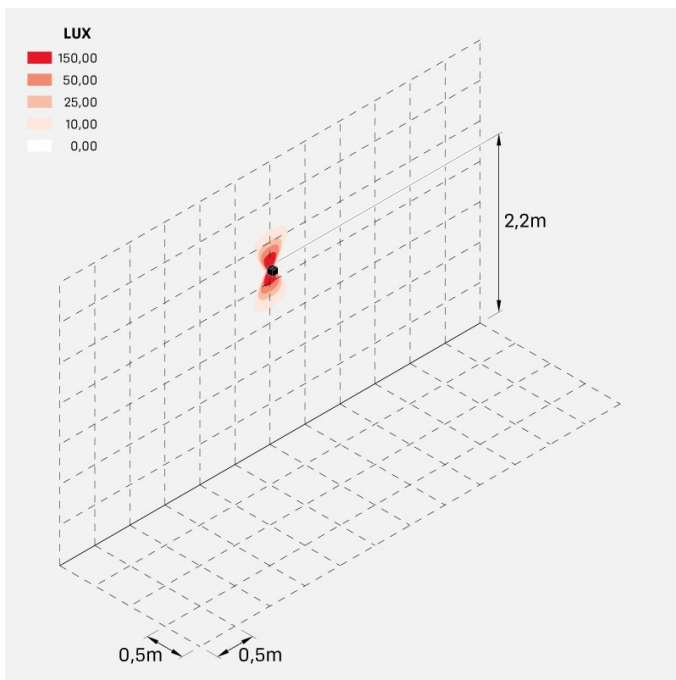

Informazioni tecniche:

Installazione:	Parete
Materiale Corpo:	Alluminio
Finitura:	Dark Grey RAL 7021
Trattamento:	Bordo Mare
Tipo di diffusore:	Polycarbonato
Tipo lampada:	LED
Classe energetica:	G
Temperatura colore:	4000K
CRI:	>80
LB Factor:	L80B20 - 50.000h
Rischio fotobiologico:	RG0
Potenza assorbita Watt:	3
Lumen:	360
Real Lumen:	120
Alimentazione:	☑ integrata
LED:	AC DIRECT
Classe di isolamento:	⊖ CL.I
Grado di protezione:	IP 54
Resistenza alla rottura:	IK 10 20J xx9
Marchi di Conformità:	CE UK
Dimmerazione	Taglio di fase

Fasci disponibili: 15°, 30°, 60°, regolabili tramite mascherine sostituibili.

Dodo 60

LL14301DN

Lombardo.

Immagini di montaggio:

LL14301DN

Simulazioni illuminotecniche:

dodo_60_15

dodo_60_30

dodo_60_60

LL14301DN

Curva fotometrica: