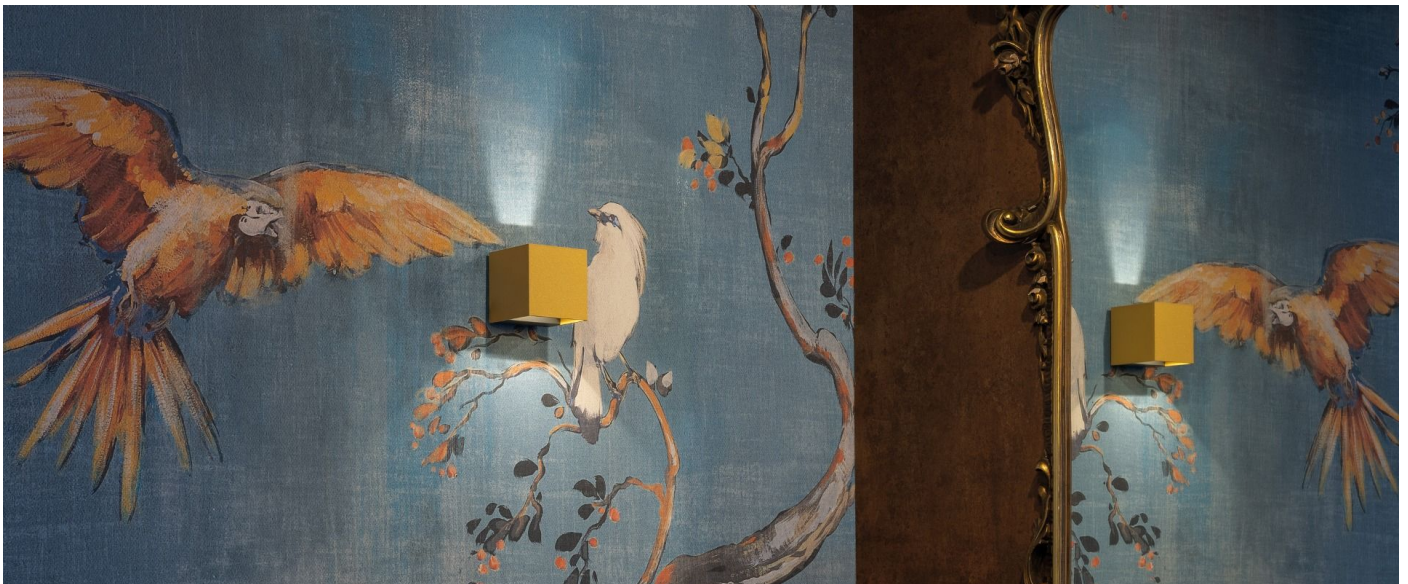

Informazioni tecniche:

Installazione:	Parete
Materiale Corpo:	Alluminio
Finitura:	Dark Grey RAL 7021
Trattamento:	Bordo Mare
Tipo di diffusore:	Polycarbonato
Tipo lampada:	LED
Classe energetica:	G
Temperatura colore:	4000K
CRI:	>80
LB Factor:	L80B20 - 50.000h
Rischio fotobiologico:	RG0
Potenza assorbita Watt:	3
Lumen:	360
Real Lumen:	120
Alimentazione:	☑ integrata
LED:	AC DIRECT
Classe di isolamento:	⊖ CL.I
Grado di protezione:	IP 54
Resistenza alla rottura:	IK 10 20J xx9
Marchi di Conformità:	CE UK
Dimmerazione	Taglio di fase

Fasci disponibili: 15°, 30°, 60°, regolabili tramite mascherine sostituibili.

Dodo 60

LL14301DN

Lombardo.

Immagini di montaggio:

LL14301DN

Simulazioni illuminotecniche:

dodo_60_15

dodo_60_30

dodo_60_60

LL14301DN

Curva fotometrica: