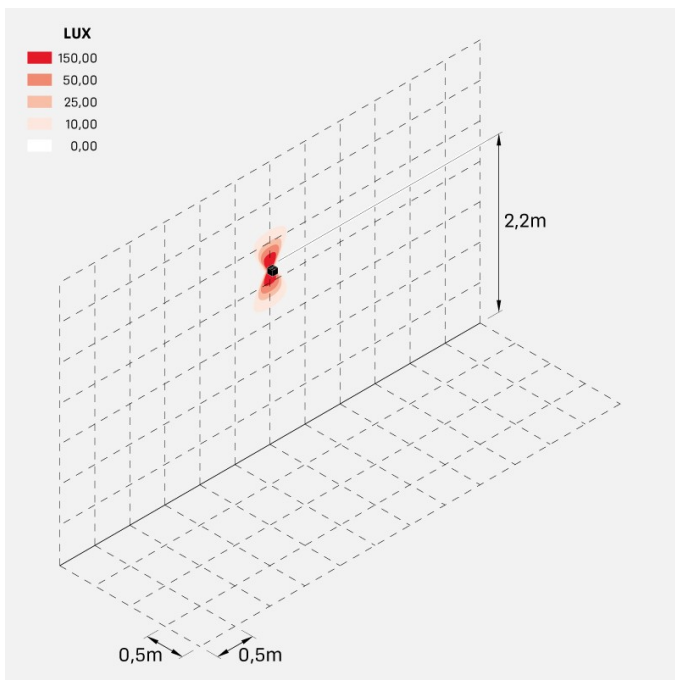

### Informazioni tecniche:

Installazione:	Parete
Materiale Corpo:	Alluminio
Finitura:	Dark Grey RAL 7021
Trattamento:	Bordo Mare
Tipo di diffusore:	Polycarbonato
Tipo lampada:	LED
Classe energetica:	G
Temperatura colore:	4000K
CRI:	>80
LB Factor:	L80B20 - 50.000h
Rischio fotobiologico:	RG0
Potenza assorbita Watt:	3
Lumen:	360
Real Lumen:	120
Alimentazione:	☑ integrata
LED:	AC DIRECT
Classe di isolamento:	⊕ CL.I
Grado di protezione:	<b>IP 54</b>
Resistenza alla rottura:	<b>IK 10 20J xx9</b>
Marchi di Conformità:	CE UK
Dimmerazione	Taglio di fase

## Simulazioni illuminotecniche:

dodo\_60\_15

dodo\_60\_30

dodo\_60\_60

### Curva fotometrica: