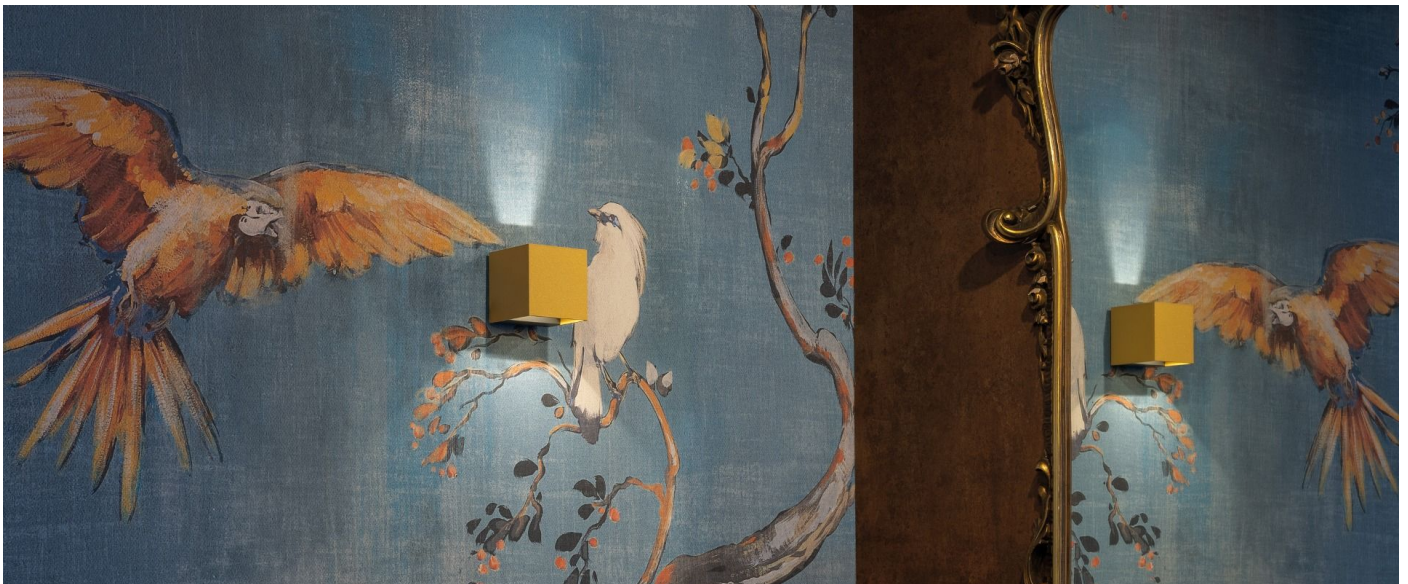

### Informazioni tecniche:

Installazione:	Parete
Materiale Corpo:	Alluminio
Finitura:	Dark Grey RAL 7021
Trattamento:	Bordo Mare
Tipo di diffusore:	Polycarbonato
Tipo lampada:	LED
Classe energetica:	G
Temperatura colore:	4000K
CRI:	>80
LB Factor:	L80B20 - 50.000h
Rischio fotobiologico:	RG0
Potenza assorbita Watt:	3
Lumen:	360
Real Lumen:	120
Alimentazione:	☑ integrata
LED:	AC DIRECT
Classe di isolamento:	⊕ CL.I
Grado di protezione:	<b>IP 54</b>
Resistenza alla rottura:	<b>IK 10 20J xx9</b>
Marchi di Conformità:	CE UK
Dimmerazione	Taglio di fase

Fasci disponibili: 15°, 30°, 60°, regolabili tramite mascherine sostituibili.

# Dodo 60

LL14301DN

Lombardo.

**Immagini di montaggio:**

LL14301DN