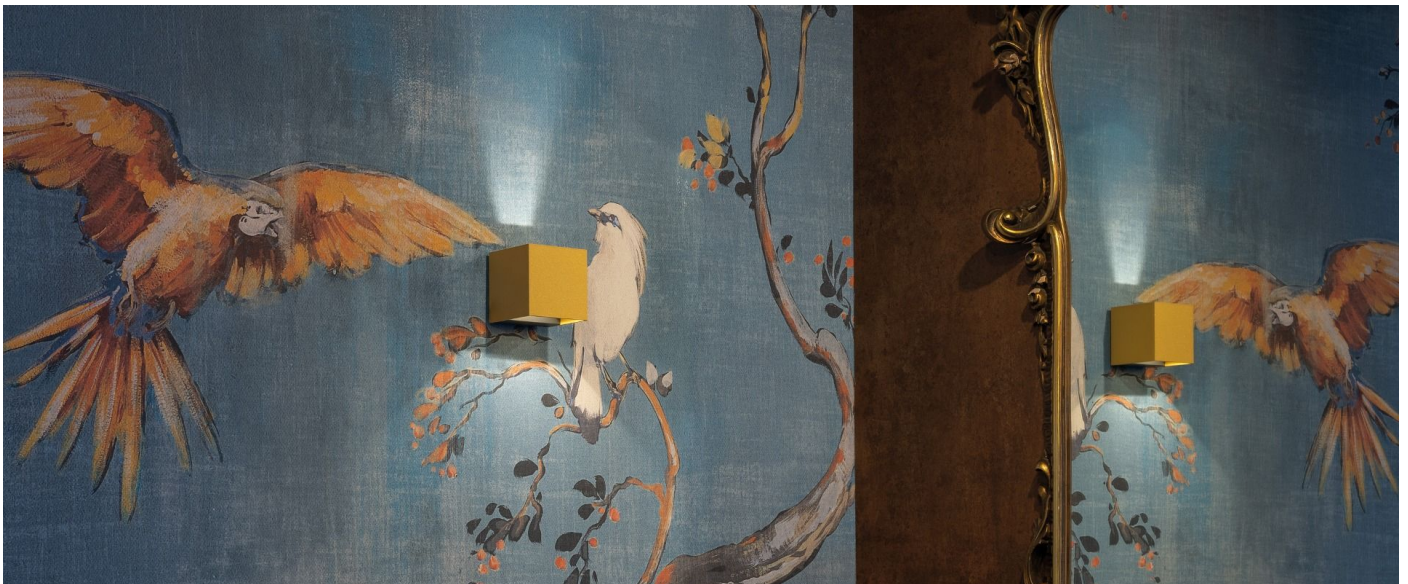

Informazioni tecniche:

Installazione:	Parete
Materiale Corpo:	Alluminio
Finitura:	Dark Grey RAL 7021
Trattamento:	Bordo Mare
Tipo di diffusore:	Polycarbonato
Tipo lampada:	LED
Classe energetica:	G
Temperatura colore:	4000K
CRI:	>80
LB Factor:	L80B20 - 50.000h
Rischio fotobiologico:	RG0
Potenza assorbita Watt:	3
Lumen:	360
Real Lumen:	120
Alimentazione:	☑ integrata
LED:	AC DIRECT
Classe di isolamento:	⊕ CL.I
Grado di protezione:	IP 54
Resistenza alla rottura:	IK 10 20J xx9
Marchi di Conformità:	CE UK
Dimmerazione	Taglio di fase

Fasci disponibili: 15°, 30°, 60°, regolabili tramite mascherine sostituibili.

Dodo 60

LL14301DN

Lombardo.

Immagini di montaggio:

LL14301DN

Simulazioni illuminotecniche:

dodo_60_15