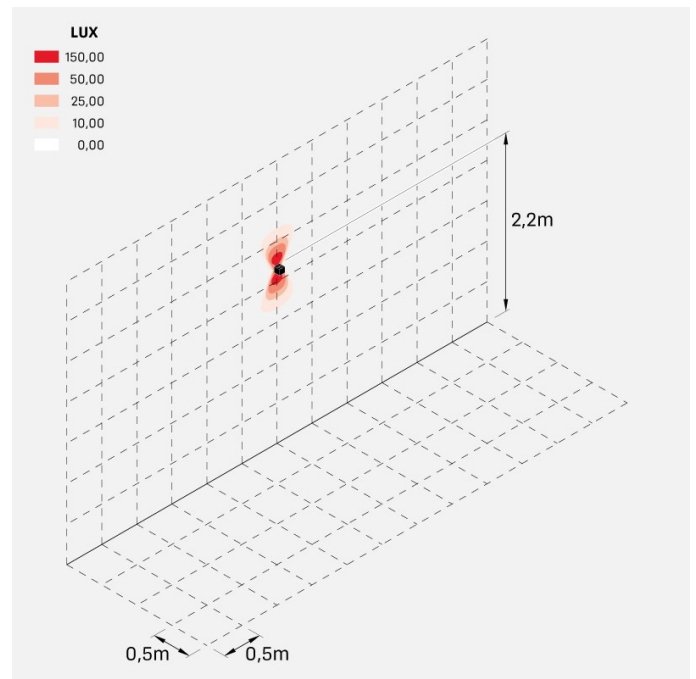

Informazioni tecniche:

Installazione:	Parete
Materiale Corpo:	Alluminio
Finitura:	Dark Grey RAL 7021
Trattamento:	Bordo Mare
Tipo di diffusore:	Polycarbonato
Tipo lampada:	LED
Classe energetica:	G
Temperatura colore:	4000K
CRI:	>80
LB Factor:	L80B20 - 50.000h
Rischio fotobiologico:	RG0
Potenza assorbita Watt:	3
Lumen:	360
Real Lumen:	120
Alimentazione:	☑ integrata
LED:	AC DIRECT
Classe di isolamento:	⊖ CL.I
Grado di protezione:	IP 54
Resistenza alla rottura:	IK 10 20J xx9
Marchi di Conformità:	CE UK
Dimmerazione	Taglio di fase

Fasci disponibili: 15°, 30°, 60°, regolabili tramite mascherine sostituibili.

Dodo 60

LL14301DN

Lombardo.

Immagini di montaggio:

LL14301DN

Simulazioni illuminotecniche:

dodo_60_15

dodo_60_30

dodo_60_60

LL14301DN

Curva fotometrica: