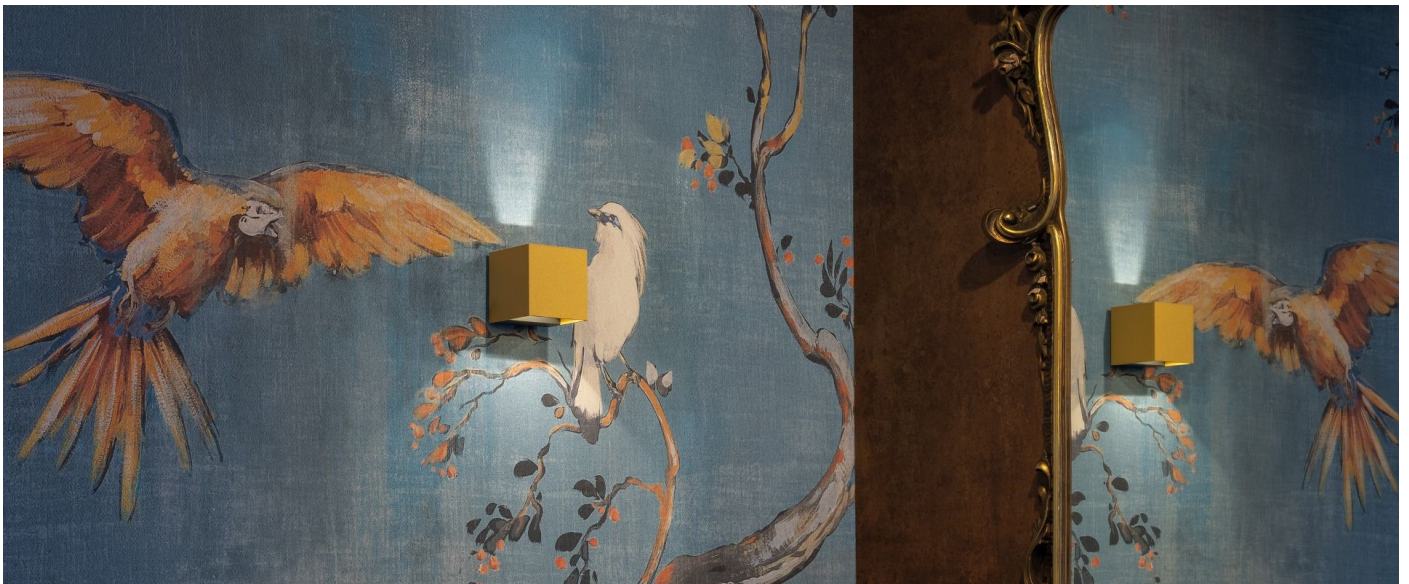

Informazioni tecniche:

Installazione:	Parete
Materiale Corpo:	Alluminio
Finitura:	Dark Grey RAL 7021
Trattamento:	Bordo Mare
Tipo di diffusore:	Polycarbonato
Tipo lampada:	LED
Classe energetica:	G
Temperatura colore:	4000K
CRI:	>80
LB Factor:	L80B20 - 50.000h
Rischio fotobiologico:	RG0
Potenza assorbita Watt:	3
Lumen:	360
Real Lumen:	120
Alimentazione:	<input checked="" type="checkbox"/> integrata
LED:	AC DIRECT
Classe di isolamento:	<input checked="" type="checkbox"/> CL.I
Grado di protezione:	IP 54
Resistenza alla rottura:	IK 10 20J xx9
Marchi di Conformità:	CE UK
Dimmerazione	Taglio di fase

Fasci disponibili: 15°, 30°, 60°, regolabili tramite mascherine sostituibili.

Dodo 60

LL14301DN

Lombardo.

Immagini di montaggio:

LL14301DN

Simulazioni illuminotecniche:

dodo_60_15