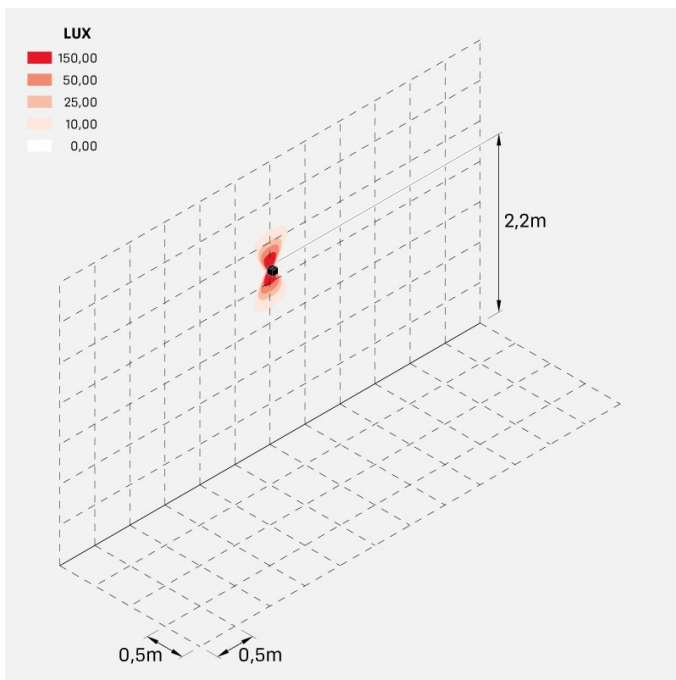

Informazioni tecniche:

Installazione:	Parete
Materiale Corpo:	Alluminio
Finitura:	Dark Grey RAL 7021
Trattamento:	Bordo Mare
Tipo di diffusore:	Polycarbonato
Tipo lampada:	LED
Classe energetica:	G
Temperatura colore:	3000K
CRI:	>80
LB Factor:	L80B20 - 50.000h
Rischio fotobiologico:	RG0
Potenza assorbita Watt:	3
Lumen:	360
Real Lumen:	120
Alimentazione:	☑ integrata
LED:	AC DIRECT
Classe di isolamento:	⊖ CL.I
Grado di protezione:	IP 54
Resistenza alla rottura:	IK 10 20J xx9
Marchi di Conformità:	CE UK
Dimmerazione	Taglio di fase

Fasci disponibili: 15°, 30°, 60°, regolabili tramite mascherine sostituibili.

Dodo 60

LL14301D3

Lombardo.

Immagini di montaggio:

LL14301D3

Simulazioni illuminotecniche:

dodo_60_15

dodo_60_30

dodo_60_60

LL14301D3

Curva fotometrica: