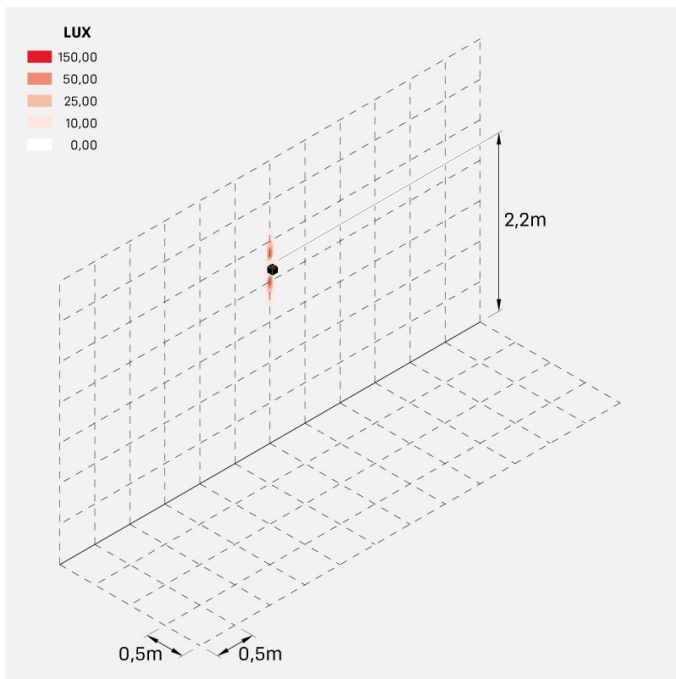

Informazioni tecniche:

Installazione:	Parete
Materiale Corpo:	Alluminio
Finitura:	Dark Grey RAL 7021
Trattamento:	Bordo Mare
Tipo di diffusore:	Polycarbonato
Tipo lampada:	LED
Classe energetica:	G
Temperatura colore:	3000K
CRI:	>80
LB Factor:	L80B20 - 50.000h
Rischio fotobiologico:	RG0
Potenza assorbita Watt:	3
Lumen:	360
Real Lumen:	120
Alimentazione:	☑ integrata
LED:	AC DIRECT
Classe di isolamento:	⊖ CL.I
Grado di protezione:	IP 54
Resistenza alla rottura:	IK 10 20J xx9
Marchi di Conformità:	CE UK
Dimmerazione	Taglio di fase

Fasci disponibili: 15°, 30°, 60°, regolabili tramite mascherine sostituibili.

Dodo 60

LL14301D3

Lombardo.

Immagini di montaggio:

LL14301D3

Simulazioni illuminotecniche:

dodo_60_15

dodo_60_30

dodo_60_60

LL14301D3

Curva fotometrica: