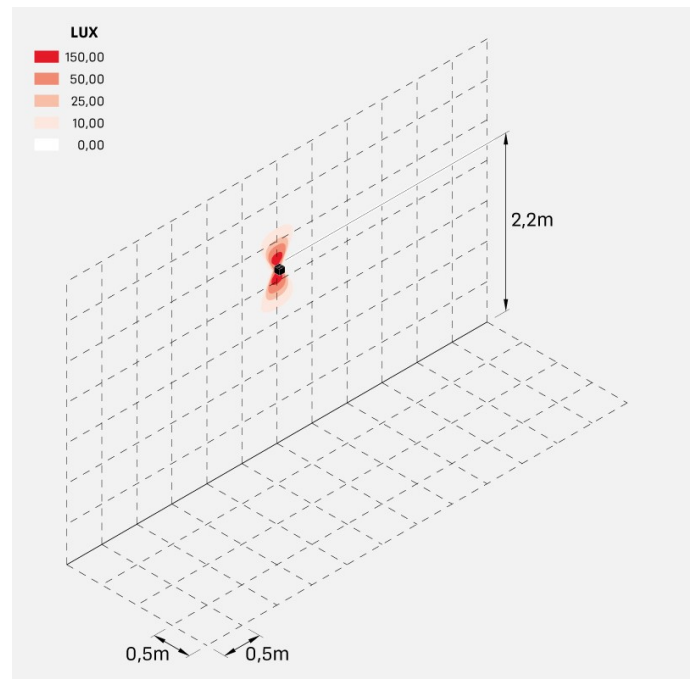

Informazioni tecniche:

Installazione:	Parete
Materiale Corpo:	Alluminio
Finitura:	Dark Grey RAL 7021
Trattamento:	Bordo Mare
Tipo di diffusore:	Polycarbonato
Tipo lampada:	LED
Classe energetica:	G
Temperatura colore:	3000K
CRI:	>80
LB Factor:	L80B20 - 50.000h
Rischio fotobiologico:	RG0
Potenza assorbita Watt:	3
Lumen:	360
Real Lumen:	120
Alimentazione:	☑ integrata
LED:	AC DIRECT
Classe di isolamento:	⊕ CL.I
Grado di protezione:	IP 54
Resistenza alla rottura:	IK 10 20J xx9
Marchi di Conformità:	CE UK
Dimmerazione	Taglio di fase

Fasci disponibili: 15°, 30°, 60°, regolabili tramite mascherine sostituibili.

Dodo 60

LL14301D3

Lombardo.

Immagini di montaggio:

LL14301D3

Simulazioni illuminotecniche:

dodo_60_15

dodo_60_30

dodo_60_60

Curva fotometrica: