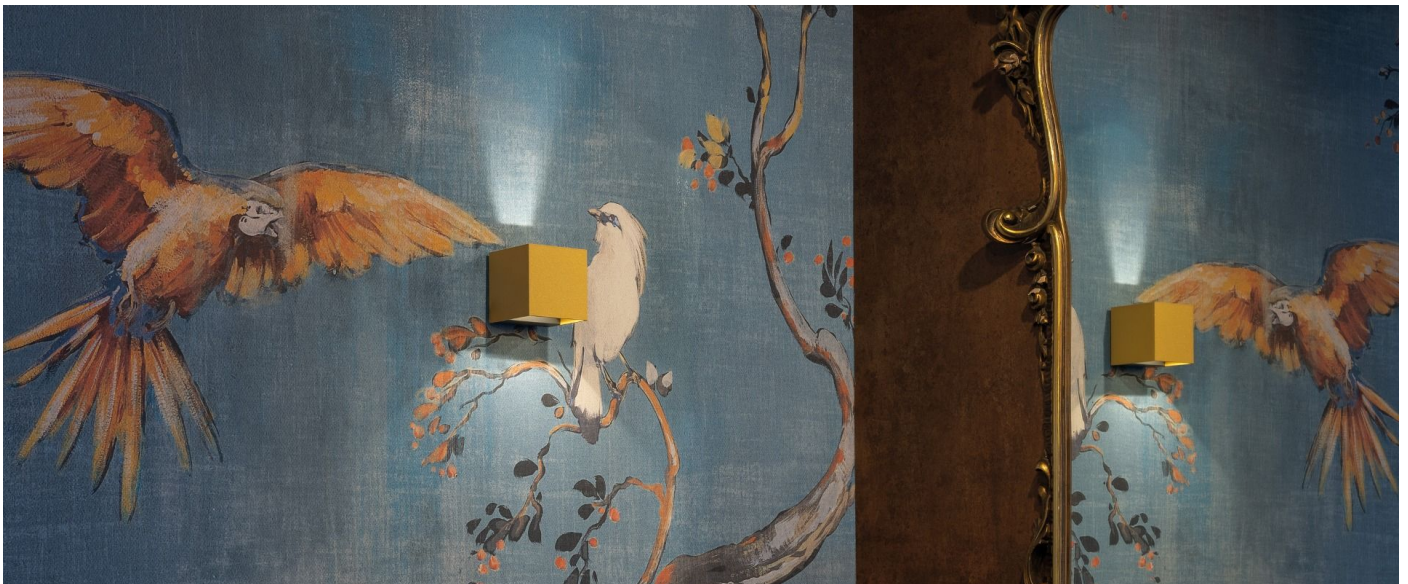

Informazioni tecniche:

Installazione:	Parete
Materiale Corpo:	Alluminio
Finitura:	Dark Grey RAL 7021
Trattamento:	Bordo Mare
Tipo di diffusore:	Polycarbonato
Tipo lampada:	LED
Classe energetica:	G
Temperatura colore:	3000K
CRI:	>80
LB Factor:	L80B20 - 50.000h
Rischio fotobiologico:	RG0
Potenza assorbita Watt:	3
Lumen:	360
Real Lumen:	120
Alimentazione:	☑ integrata
LED:	AC DIRECT
Classe di isolamento:	⊖ CL.I
Grado di protezione:	IP 54
Resistenza alla rottura:	IK 10 20J xx9
Marchi di Conformità:	CE UK
Dimmerazione	Taglio di fase

Fasci disponibili: 15°, 30°, 60°, regolabili tramite mascherine sostituibili.

Dodo 60

LL14301D3

Lombardo.

Immagini di montaggio:

LL14301D3

Simulazioni illuminotecniche:

dodo_60_15

dodo_60_30

dodo_60_60

LL14301D3

Curva fotometrica: