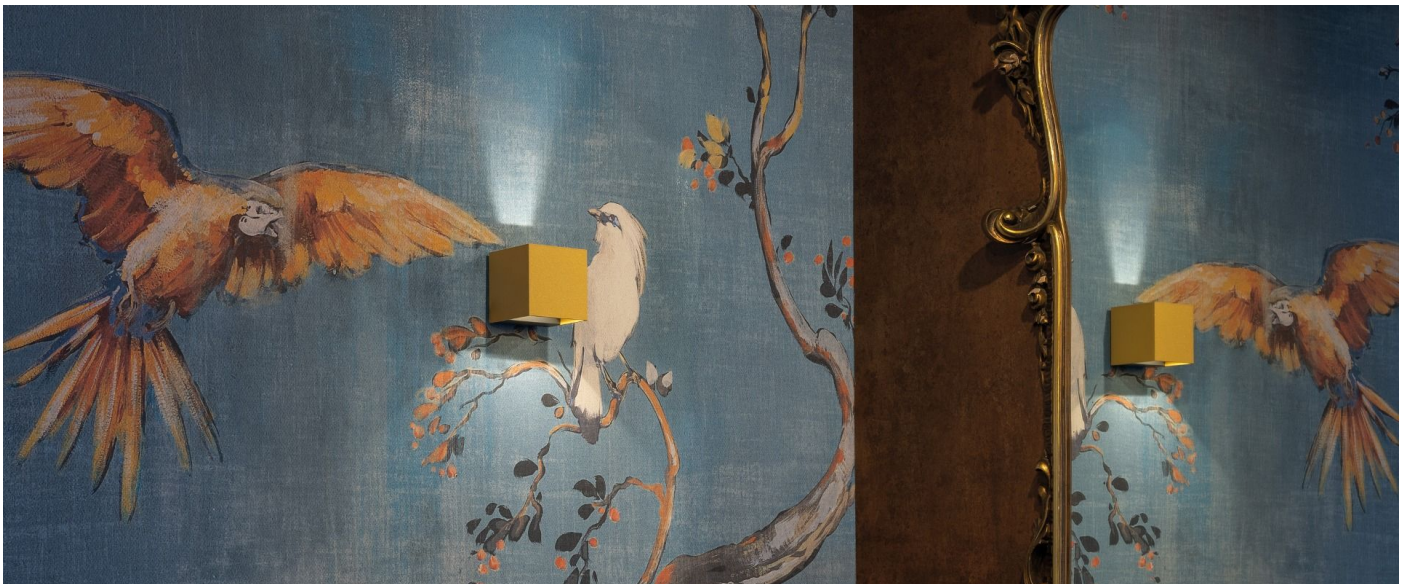

### Informazioni tecniche:

Installazione:	Parete
Materiale Corpo:	Alluminio
Finitura:	Dark Grey RAL 7021
Trattamento:	Bordo Mare
Tipo di diffusore:	Polycarbonato
Tipo lampada:	LED
Classe energetica:	G
Temperatura colore:	3000K
CRI:	>80
LB Factor:	L80B20 - 50.000h
Rischio fotobiologico:	RG0
Potenza assorbita Watt:	3
Lumen:	360
Real Lumen:	120
Alimentazione:	☑ integrata
LED:	AC DIRECT
Classe di isolamento:	⊖ CL.I
Grado di protezione:	<b>IP 54</b>
Resistenza alla rottura:	<b>IK 10 20J xx9</b>
Marchi di Conformità:	CE UK
Dimmerazione	Taglio di fase

Fasci disponibili: 15°, 30°, 60°, regolabili tramite mascherine sostituibili.

**Dodo 60**

LL14301D3

**Lombardo.**

**Immagini di montaggio:**

LL14301D3