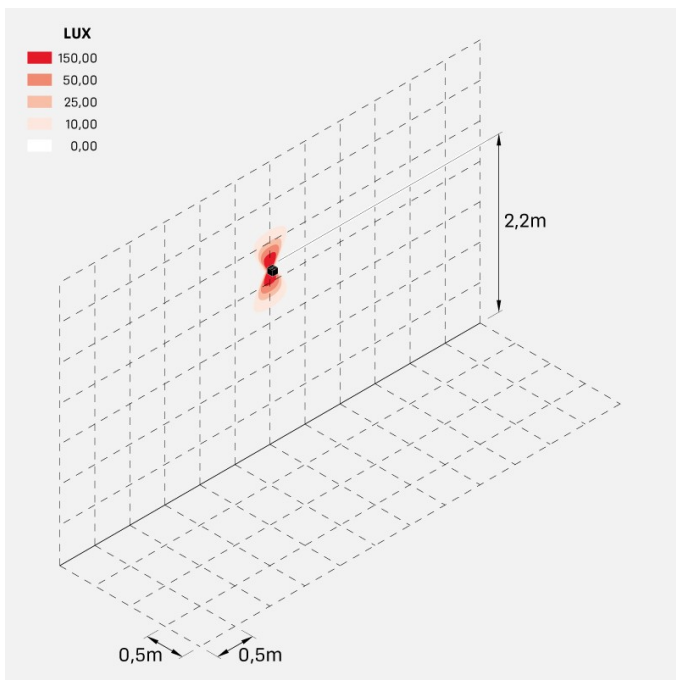

Informazioni tecniche:

Installazione:	Parete
Materiale Corpo:	Alluminio
Finitura:	Dark Grey RAL 7021
Trattamento:	Bordo Mare
Tipo di diffusore:	Polycarbonato
Tipo lampada:	LED
Classe energetica:	G
Temperatura colore:	3000K
CRI:	>80
LB Factor:	L80B20 - 50.000h
Rischio fotobiologico:	RG0
Potenza assorbita Watt:	3
Lumen:	360
Real Lumen:	120
Alimentazione:	☑ integrata
LED:	AC DIRECT
Classe di isolamento:	⊕ CL.I
Grado di protezione:	IP 54
Resistenza alla rottura:	IK 10 20J xx9
Marchi di Conformità:	CE UK
Dimmerazione	Taglio di fase

Fasci disponibili: 15°, 30°, 60°, regolabili tramite mascherine sostituibili.

Dodo 60

LL14301D3

Lombardo.

Immagini di montaggio:

LL14301D3

Simulazioni illuminotecniche:

dodo_60_15

dodo_60_30

dodo_60_60

Curva fotometrica: