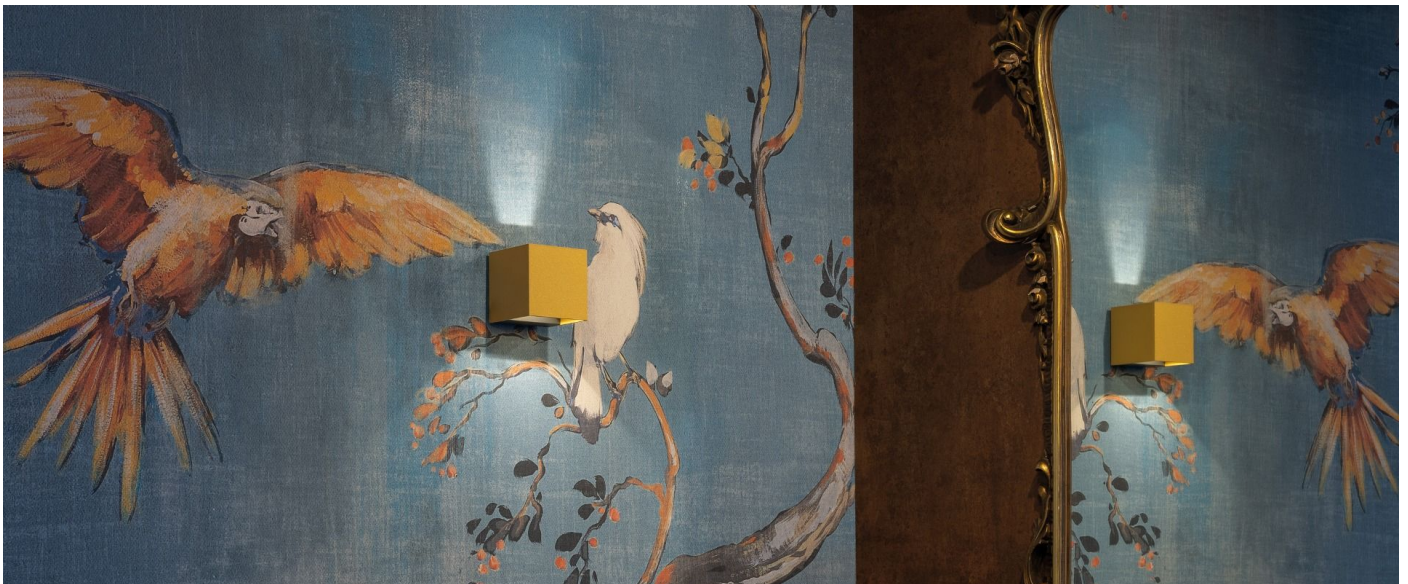

Informazioni tecniche:

Installazione:	Parete
Materiale Corpo:	Alluminio
Finitura:	Dark Grey RAL 7021
Trattamento:	Bordo Mare
Tipo di diffusore:	Polycarbonato
Tipo lampada:	LED
Classe energetica:	G
Temperatura colore:	3000K
CRI:	>80
LB Factor:	L80B20 - 50.000h
Rischio fotobiologico:	RG0
Potenza assorbita Watt:	3
Lumen:	360
Real Lumen:	120
Alimentazione:	☑ integrata
LED:	AC DIRECT
Classe di isolamento:	⊕ CL.I
Grado di protezione:	IP 54
Resistenza alla rottura:	IK 10 20J xx9
Marchi di Conformità:	CE UK
Dimmerazione	Taglio di fase

Fasci disponibili: 15°, 30°, 60°, regolabili tramite mascherine sostituibili.

Dodo 60

LL14301D3

Lombardo.

Immagini di montaggio:

LL14301D3

Simulazioni illuminotecniche:

dodo_60_15