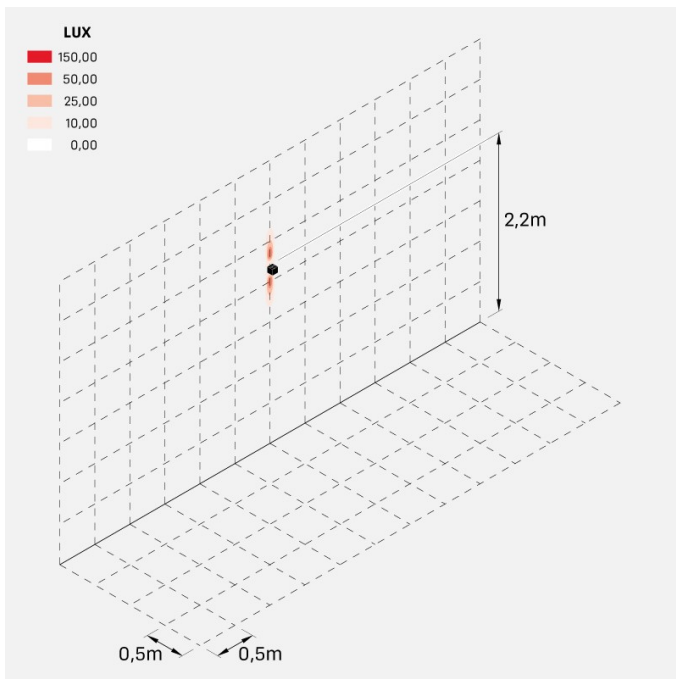

Informazioni tecniche:

Installazione:	Parete
Materiale Corpo:	Alluminio
Finitura:	Dark Grey RAL 7021
Trattamento:	Bordo Mare
Tipo di diffusore:	Polycarbonato
Tipo lampada:	LED
Classe energetica:	G
Temperatura colore:	3000K
CRI:	>80
LB Factor:	L80B20 - 50.000h
Rischio fotobiologico:	RG0
Potenza assorbita Watt:	3
Lumen:	360
Real Lumen:	120
Alimentazione:	☑ integrata
LED:	AC DIRECT
Classe di isolamento:	⊕ CL.I
Grado di protezione:	IP 54
Resistenza alla rottura:	IK 10 20J xx9
Marchi di Conformità:	CE UK
Dimmerazione	Taglio di fase

Fasci disponibili: 15°, 30°, 60°, regolabili tramite mascherine sostituibili.

Dodo 60

LL14301D3

Lombardo.

Immagini di montaggio:

LL14301D3

Simulazioni illuminotecniche:

dodo_60_15

dodo_60_30

dodo_60_60

Curva fotometrica: