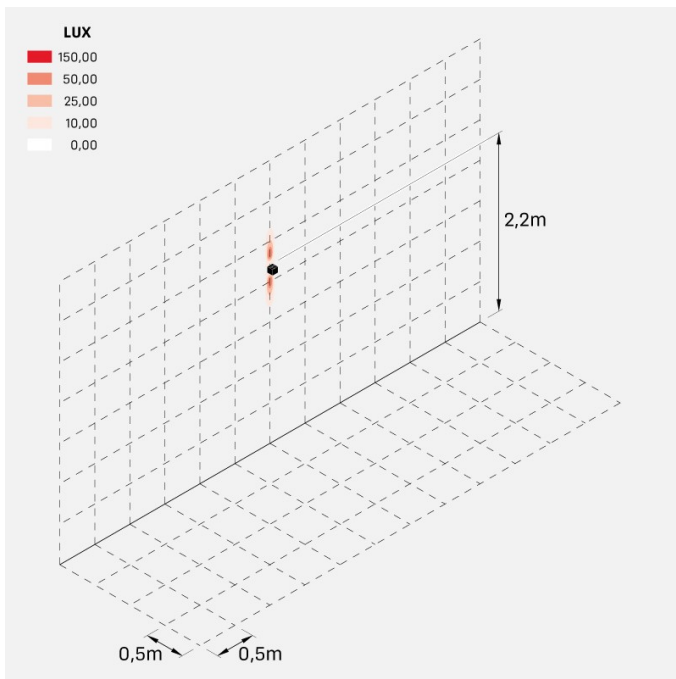

LL14301D3

Simulazioni illuminotecniche:

dodo_60_15