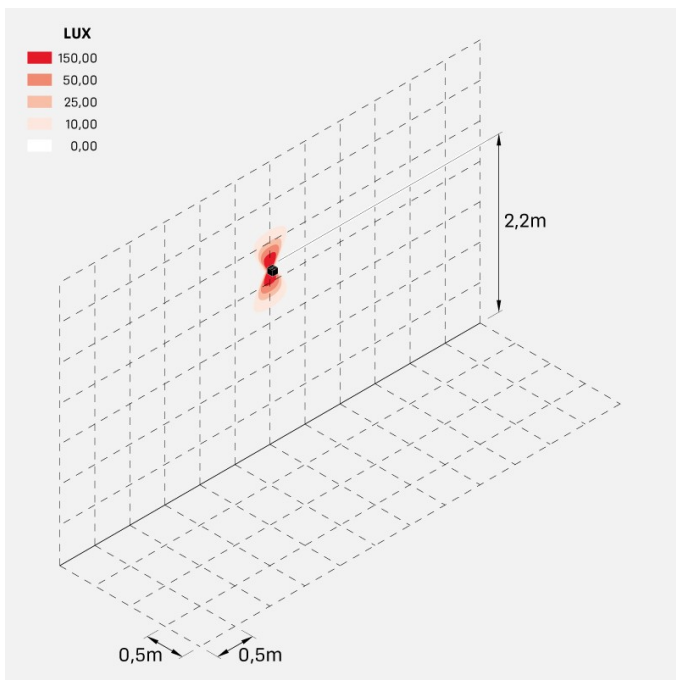

### Informazioni tecniche:

Installazione:	Parete
Materiale Corpo:	Alluminio
Finitura:	Dark Grey RAL 7021
Trattamento:	Bordo Mare
Tipo di diffusore:	Polycarbonato
Tipo lampada:	LED
Classe energetica:	G
Temperatura colore:	3000K
CRI:	>80
LB Factor:	L80B20 - 50.000h
Rischio fotobiologico:	RG0
Potenza assorbita Watt:	3
Lumen:	360
Real Lumen:	120
Alimentazione:	☑ integrata
LED:	AC DIRECT
Classe di isolamento:	⊖ CL.I
Grado di protezione:	<b>IP 54</b>
Resistenza alla rottura:	<b>IK 10 20J xx9</b>
Marchi di Conformità:	CE UK
Dimmerazione	Taglio di fase

Fasci disponibili: 15°, 30°, 60°, regolabili tramite mascherine sostituibili.

**Dodo 60**

LL14301D3

**Lombardo.**

**Immagini di montaggio:**

LL14301D3

## Simulazioni illuminotecniche:

dodo\_60\_15

dodo\_60\_30

dodo\_60\_60

### Curva fotometrica: