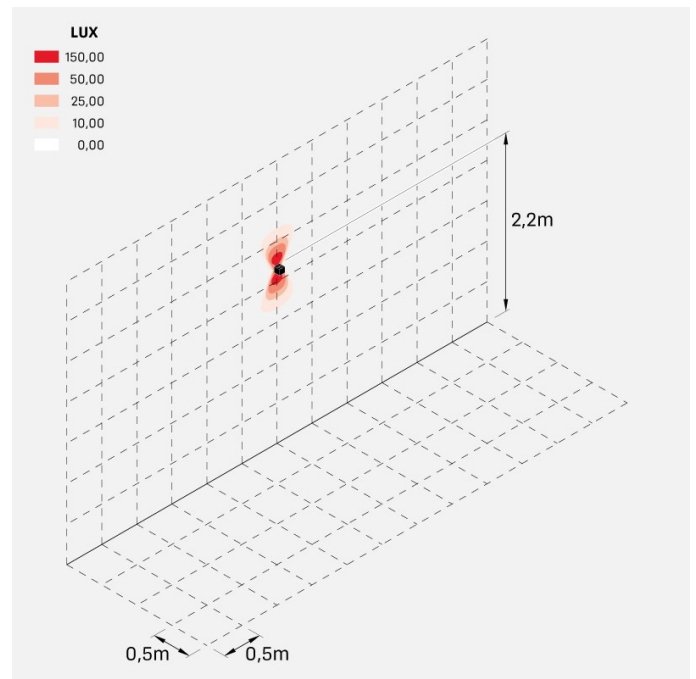

Informazioni tecniche:

Installazione:	Parete
Materiale Corpo:	Alluminio
Finitura:	Dark Grey RAL 7021
Trattamento:	Bordo Mare
Tipo di diffusore:	Polycarbonato
Tipo lampada:	LED
Classe energetica:	G
Temperatura colore:	3000K
CRI:	>80
LB Factor:	L80B20 - 50.000h
Rischio fotobiologico:	RG0
Potenza assorbita Watt:	3
Lumen:	360
Real Lumen:	120
Alimentazione:	☑ integrata
LED:	AC DIRECT
Classe di isolamento:	⊖ CL.I
Grado di protezione:	IP 54
Resistenza alla rottura:	IK 10 20J xx9
Marchi di Conformità:	CE UK
Dimmerazione	Taglio di fase

Fasci disponibili: 15°, 30°, 60°, regolabili tramite mascherine sostituibili.

Dodo 60

LL14301D3

Lombardo.

Immagini di montaggio:

LL14301D3

Simulazioni illuminotecniche:

dodo_60_15

dodo_60_30

dodo_60_60

LL14301D3

Curva fotometrica: