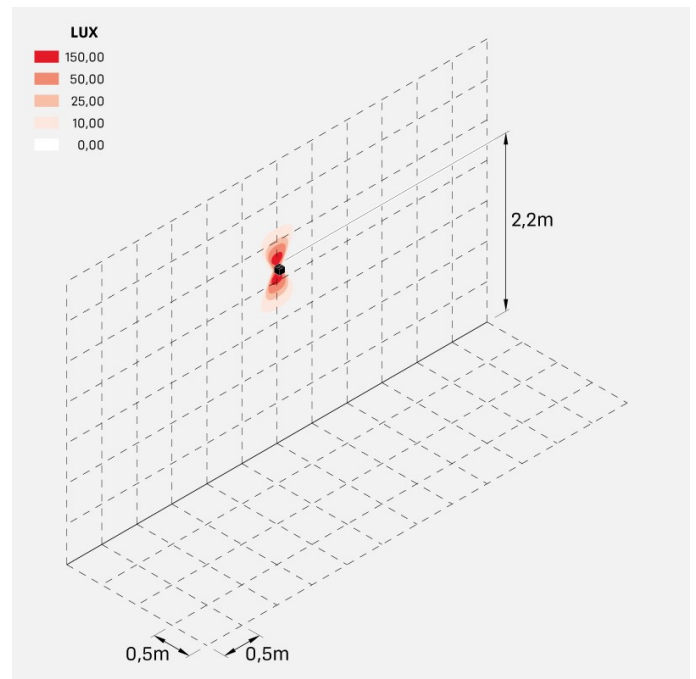

### Informazioni tecniche:

Installazione:	Parete
Materiale Corpo:	Alluminio
Finitura:	Dark Grey RAL 7021
Trattamento:	Bordo Mare
Tipo di diffusore:	Polycarbonato
Tipo lampada:	LED
Classe energetica:	G
Temperatura colore:	3000K
CRI:	>80
LB Factor:	L80B20 - 50.000h
Rischio fotobiologico:	RG0
Potenza assorbita Watt:	3
Lumen:	360
Real Lumen:	120
Alimentazione:	☑ integrata
LED:	AC DIRECT
Classe di isolamento:	⊖ CL.I
Grado di protezione:	<b>IP 54</b>
Resistenza alla rottura:	<b>IK 10 20J xx9</b>
Marchi di Conformità:	CE UK
Dimmerazione	Taglio di fase

Fasci disponibili: 15°, 30°, 60°, regolabili tramite mascherine sostituibili.

**Dodo 60**

LL14301D3

**Lombardo.**

**Immagini di montaggio:**

LL14301D3

## Simulazioni illuminotecniche:

dodo\_60\_15

dodo\_60\_30

dodo\_60\_60

### Curva fotometrica: