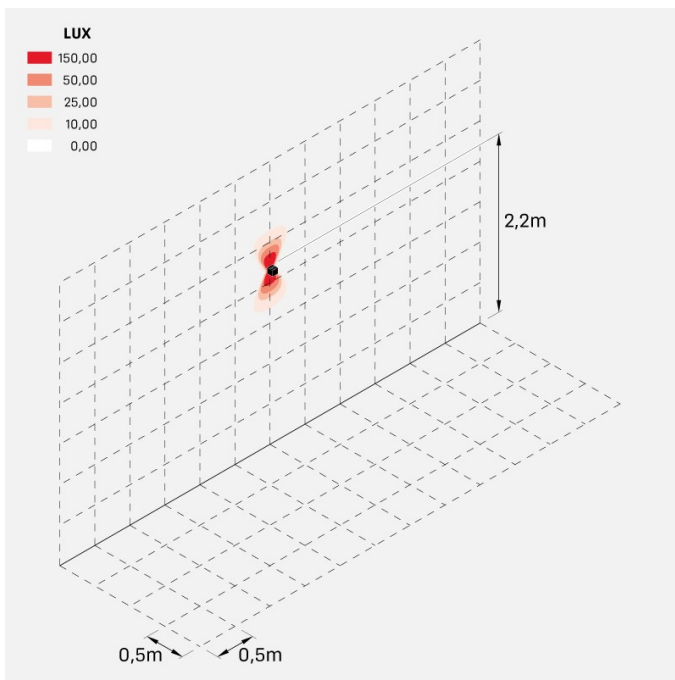

Informazioni tecniche:

Installazione:	Parete
Materiale Corpo:	Alluminio
Finitura:	Dark Grey RAL 7021
Trattamento:	Bordo Mare
Tipo di diffusore:	Polycarbonato
Tipo lampada:	LED
Classe energetica:	G
Temperatura colore:	2700K
CRI:	>80
LB Factor:	L80B20 - 50.000h
Rischio fotobiologico:	RG0
Potenza assorbita Watt:	3
Lumen:	360
Real Lumen:	120
Alimentazione:	☑️ integrata
LED:	AC DIRECT
Classe di isolamento:	⊕ CL.I
Grado di protezione:	IP 54
Resistenza alla rottura:	IK 10 20J xx9
Marchi di Conformità:	CE UK
Dimmerazione	Taglio di fase

Fasci disponibili: 15°, 30°, 60°, regolabili tramite mascherine sostituibili.

Dodo 60

LL14301D2

Lombardo.

Immagini di montaggio:

LL14301D2

Simulazioni illuminotecniche:

dodo_60_15

dodo_60_30

dodo_60_60

Curva fotometrica: