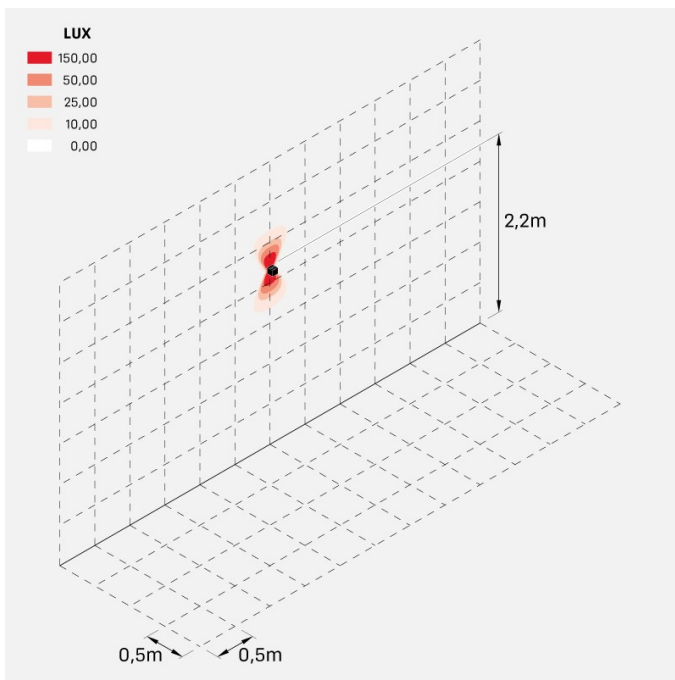

### Informazioni tecniche:

Installazione:	Parete
Materiale Corpo:	Alluminio
Finitura:	Dark Grey RAL 7021
Trattamento:	Bordo Mare
Tipo di diffusore:	Polycarbonato
Tipo lampada:	LED
Classe energetica:	G
Temperatura colore:	2700K
CRI:	>80
LB Factor:	L80B20 - 50.000h
Rischio fotobiologico:	RG0
Potenza assorbita Watt:	3
Lumen:	360
Real Lumen:	120
Alimentazione:	☑ integrata
LED:	AC DIRECT
Classe di isolamento:	⊖ CL.I
Grado di protezione:	<b>IP 54</b>
Resistenza alla rottura:	<b>IK 10 20J xx9</b>
Marchi di Conformità:	CE UK
Dimmerazione	Taglio di fase

Fasci disponibili: 15°, 30°, 60°, regolabili tramite mascherine sostituibili.

**Dodo 60**

LL14301D2

**Lombardo.**

**Immagini di montaggio:**

### Simulazioni illuminotecniche:

dodo\_60\_15

dodo\_60\_30

dodo\_60\_60

### Curva fotometrica: