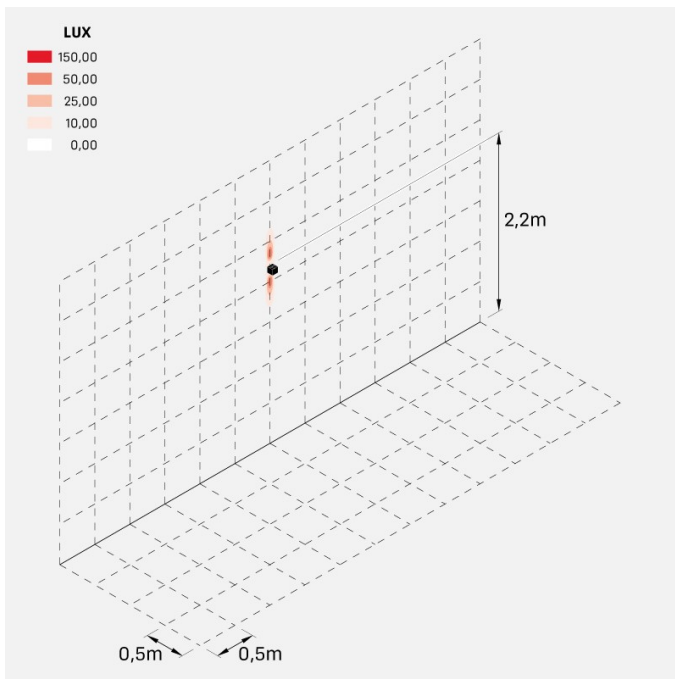

Informazioni tecniche:

Installazione:	Parete
Materiale Corpo:	Alluminio
Finitura:	Dark Grey RAL 7021
Trattamento:	Bordo Mare
Tipo di diffusore:	Polycarbonato
Tipo lampada:	LED
Classe energetica:	G
Temperatura colore:	2700K
CRI:	>80
LB Factor:	L80B20 - 50.000h
Rischio fotobiologico:	RG0
Potenza assorbita Watt:	3
Lumen:	360
Real Lumen:	120
Alimentazione:	☑️ integrata
LED:	AC DIRECT
Classe di isolamento:	⊕ CL.I
Grado di protezione:	IP 54
Resistenza alla rottura:	IK 10 20J xx9
Marchi di Conformità:	CE UK
Dimmerazione	Taglio di fase

Fasci disponibili: 15°, 30°, 60°, regolabili tramite mascherine sostituibili.

Dodo 60

LL14301D2

Lombardo.

Immagini di montaggio:

LL14301D2

Simulazioni illuminotecniche:

dodo_60_15

dodo_60_30

dodo_60_60

Curva fotometrica: