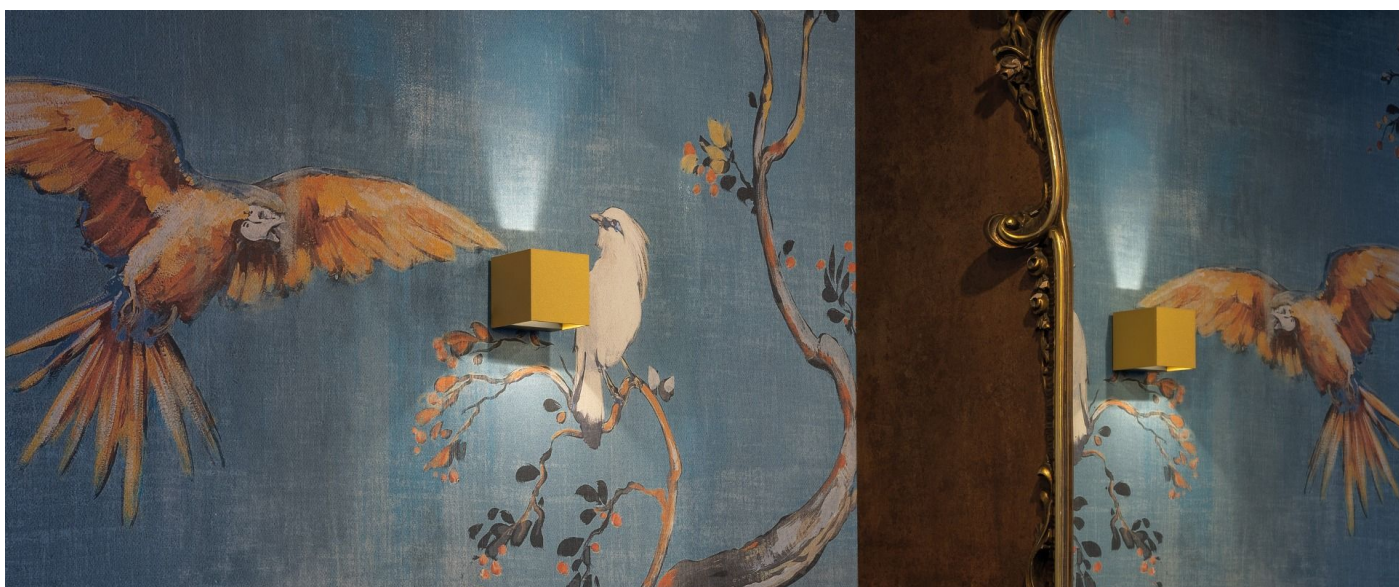

Informazioni tecniche:

Installazione:	Parete
Materiale Corpo:	Alluminio
Finitura:	Dark Grey RAL 7021
Trattamento:	Bordo Mare
Tipo di diffusore:	Polycarbonato
Tipo lampada:	LED
Classe energetica:	G
Temperatura colore:	2700K
CRI:	>80
LB Factor:	L80B20 - 50.000h
Rischio fotobiologico:	RG0
Potenza assorbita Watt:	3
Lumen:	360
Real Lumen:	120
Alimentazione:	☑️ integrata
LED:	AC DIRECT
Classe di isolamento:	⊕ CL.I
Grado di protezione:	IP 54
Resistenza alla rottura:	IK 10 20J xx9
Marchi di Conformità:	CE UK
Dimmerazione	Taglio di fase

Fasci disponibili: 15°, 30°, 60°, regolabili tramite mascherine sostituibili.

Dodo 60

LL14301D2

Lombardo.

Immagini di montaggio:

LL14301D2

Simulazioni illuminotecniche:

dodo_60_15