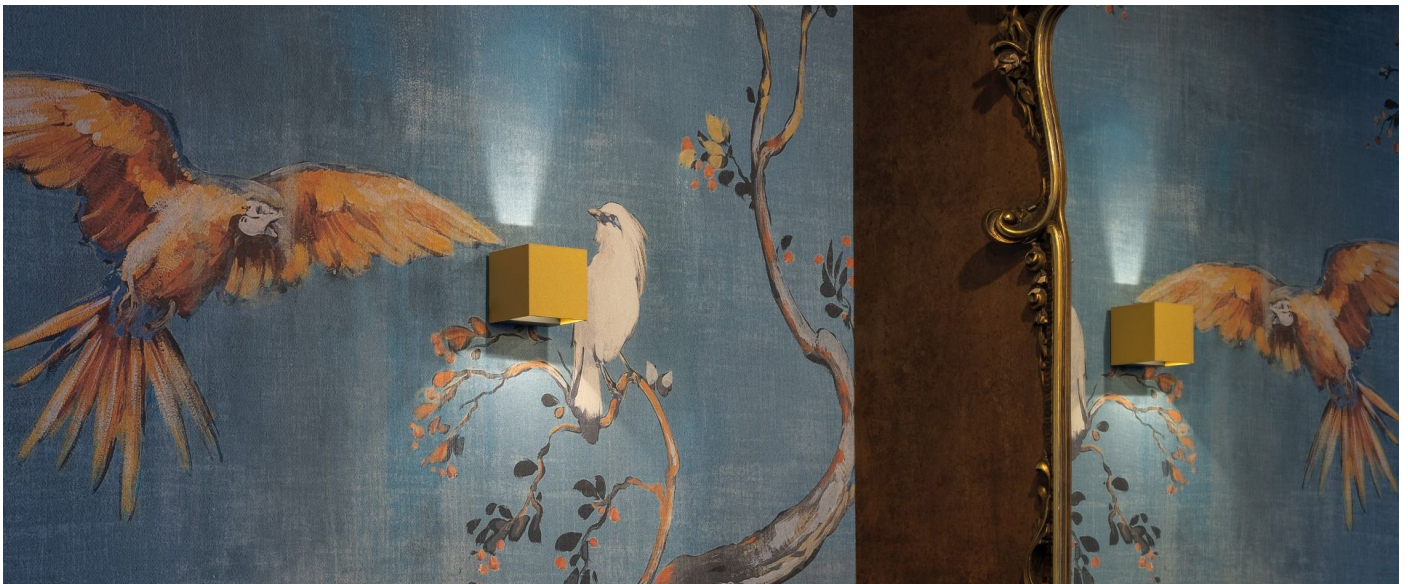

Informazioni tecniche:

Installazione:	Parete
Materiale Corpo:	Alluminio
Finitura:	Dark Grey RAL 7021
Trattamento:	Bordo Mare
Tipo di diffusore:	Polycarbonato
Tipo lampada:	LED
Classe energetica:	G
Temperatura colore:	2700K
CRI:	>80
LB Factor:	L80B20 - 50.000h
Rischio fotobiologico:	RG0
Potenza assorbita Watt:	3
Lumen:	360
Real Lumen:	120
Alimentazione:	☑ integrata
LED:	AC DIRECT
Classe di isolamento:	⊕ CL.I
Grado di protezione:	IP 54
Resistenza alla rottura:	IK 10 20J xx9
Marchi di Conformità:	CE UK
Dimmerazione	Taglio di fase

Fasci disponibili: 15°, 30°, 60°, regolabili tramite mascherine sostituibili.

Dodo 60

LL14301D2

Lombardo.

Immagini di montaggio:

LL14301D2

Simulazioni illuminotecniche:

dodo_60_15