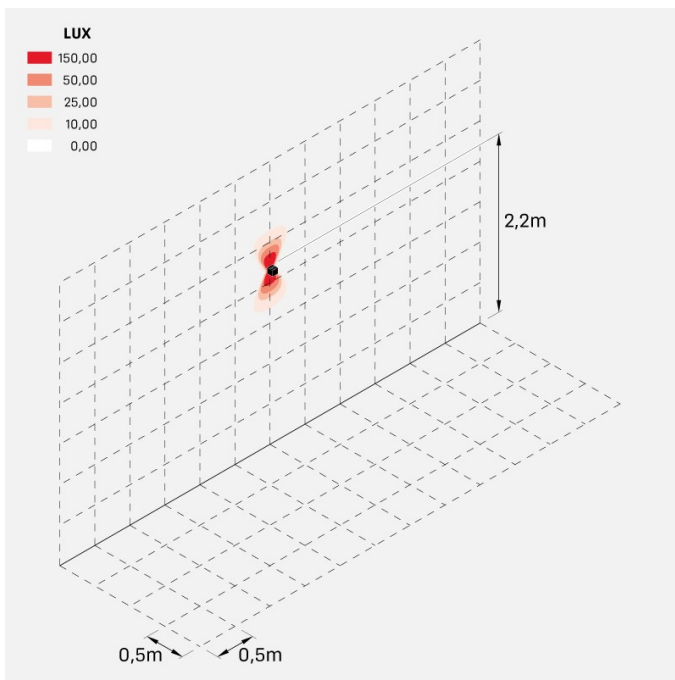

Informazioni tecniche:

Installazione:	Parete
Materiale Corpo:	Alluminio
Finitura:	Dark Grey RAL 7021
Trattamento:	Bordo Mare
Tipo di diffusore:	Polycarbonato
Tipo lampada:	LED
Classe energetica:	G
Temperatura colore:	2700K
CRI:	>80
LB Factor:	L80B20 - 50.000h
Rischio fotobiologico:	RG0
Potenza assorbita Watt:	3
Lumen:	360
Real Lumen:	120
Alimentazione:	☑ integrata
LED:	AC DIRECT
Classe di isolamento:	⊕ CL.I
Grado di protezione:	IP 54
Resistenza alla rottura:	IK 10 20J xx9
Marchi di Conformità:	CE UK
Dimmerazione	Taglio di fase

Fasci disponibili: 15°, 30°, 60°, regolabili tramite mascherine sostituibili.

Dodo 60

LL14301D2

Lombardo.

Immagini di montaggio:

LL14301D2

Simulazioni illuminotecniche:

dodo_60_15

dodo_60_30

dodo_60_60

Curva fotometrica: