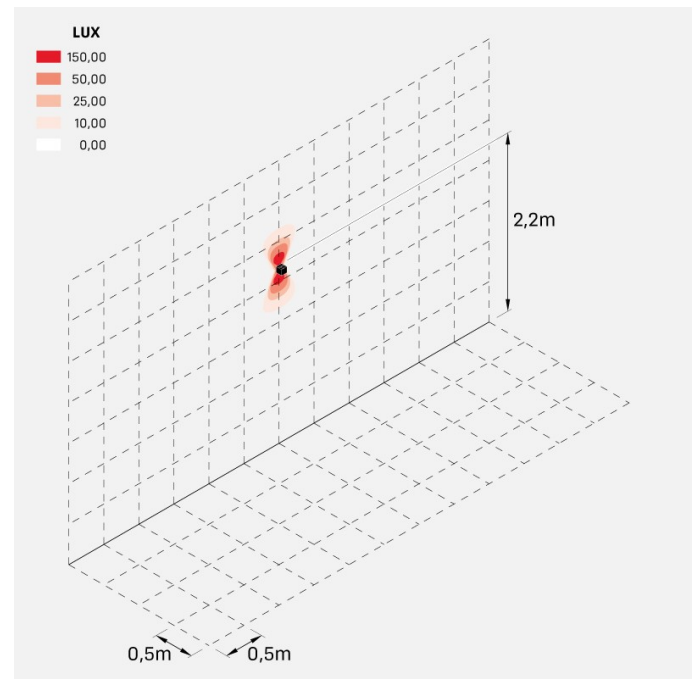

Informazioni tecniche:

Installazione:	Parete
Materiale Corpo:	Alluminio
Finitura:	Dark Grey RAL 7021
Trattamento:	Bordo Mare
Tipo di diffusore:	Polycarbonato
Tipo lampada:	LED
Classe energetica:	G
Temperatura colore:	2700K
CRI:	>80
LB Factor:	L80B20 - 50.000h
Rischio fotobiologico:	RG0
Potenza assorbita Watt:	3
Lumen:	360
Real Lumen:	120
Alimentazione:	☑️ integrata
LED:	AC DIRECT
Classe di isolamento:	⊕ CL.I
Grado di protezione:	IP 54
Resistenza alla rottura:	IK 10 20J xx9
Marchi di Conformità:	CE UK
Dimmerazione	Taglio di fase

Fasci disponibili: 15°, 30°, 60°, regolabili tramite mascherine sostituibili.

Dodo 60

LL14301D2

Lombardo.

Immagini di montaggio:

LL14301D2

Simulazioni illuminotecniche:

dodo_60_15

dodo_60_30

dodo_60_60

Curva fotometrica: