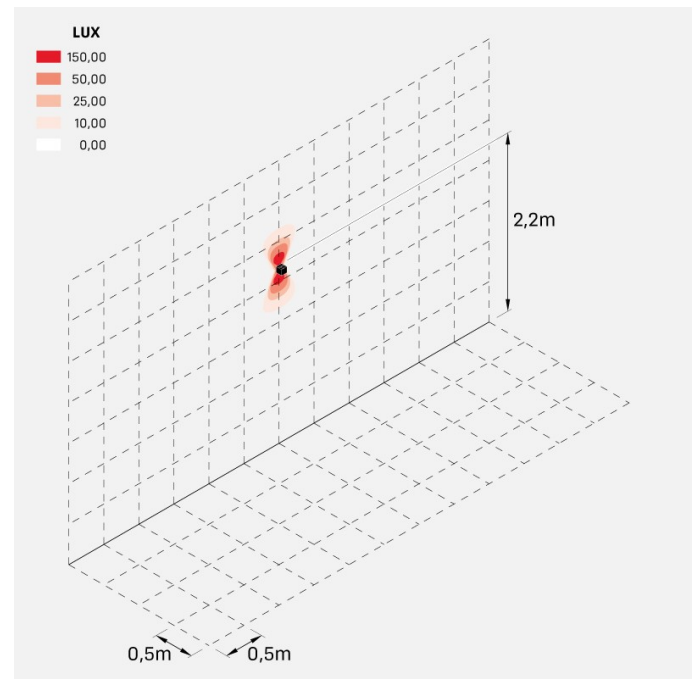

### Informazioni tecniche:

Installazione:	Parete
Materiale Corpo:	Alluminio
Finitura:	Dark Grey RAL 7021
Trattamento:	Bordo Mare
Tipo di diffusore:	Polycarbonato
Tipo lampada:	LED
Classe energetica:	G
Temperatura colore:	2700K
CRI:	>80
LB Factor:	L80B20 - 50.000h
Rischio fotobiologico:	RG0
Potenza assorbita Watt:	3
Lumen:	360
Real Lumen:	120
Alimentazione:	☑ integrata
LED:	AC DIRECT
Classe di isolamento:	⊖ CL.I
Grado di protezione:	<b>IP 54</b>
Resistenza alla rottura:	<b>IK 10 20J xx9</b>
Marchi di Conformità:	CE UK
Dimmerazione	Taglio di fase

Fasci disponibili: 15°, 30°, 60°, regolabili tramite mascherine sostituibili.

**Dodo 60**

LL14301D2

**Lombardo.**

**Immagini di montaggio:**

### Simulazioni illuminotecniche:

dodo\_60\_15

dodo\_60\_30

dodo\_60\_60

### Curva fotometrica: