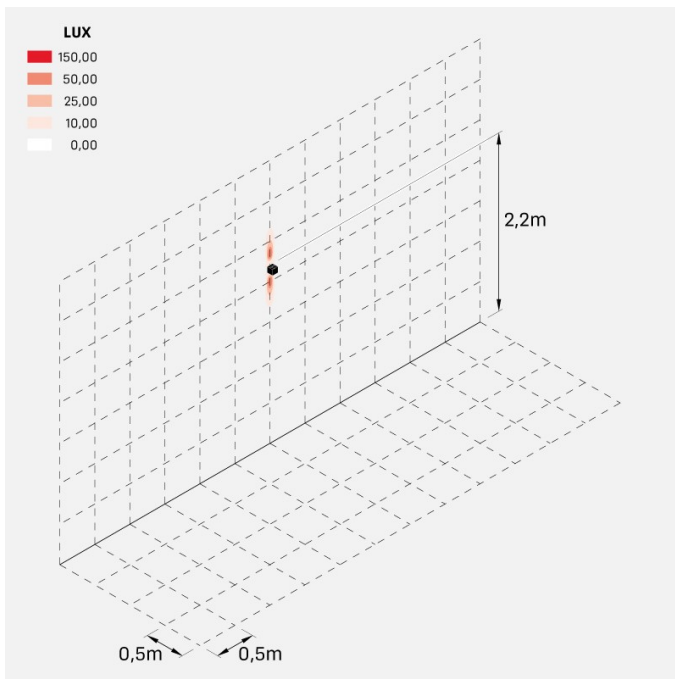

Simulazioni illuminotecniche:

dodo_60_15