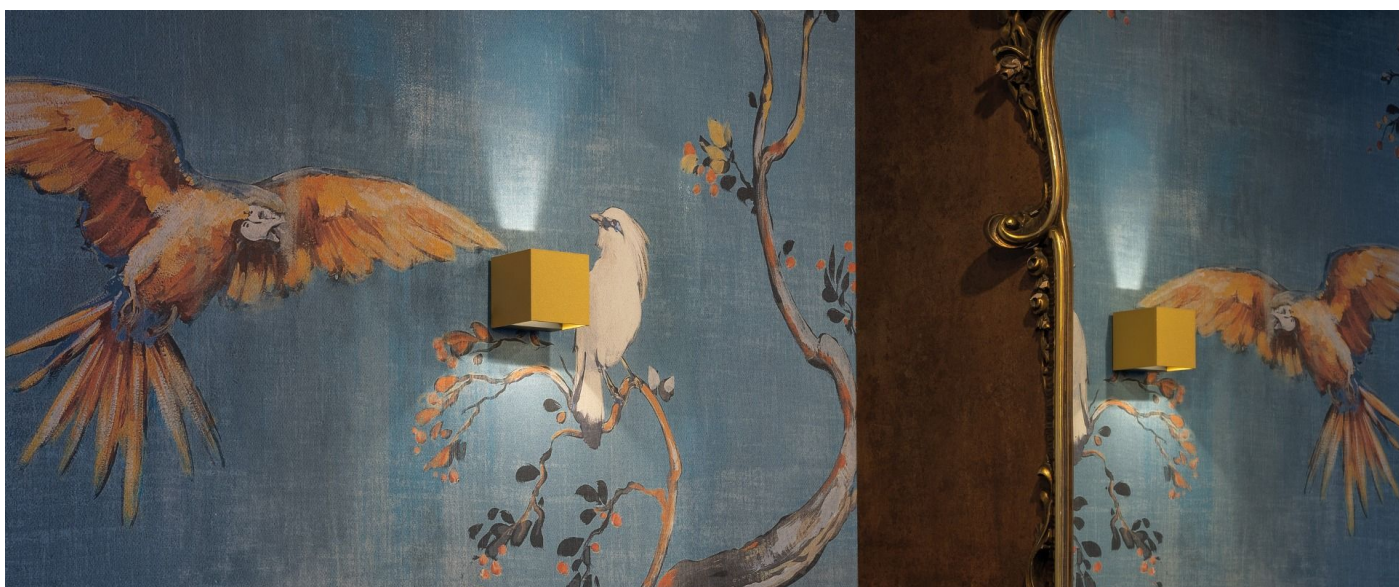

### Informazioni tecniche:

Installazione:	Parete
Materiale Corpo:	Alluminio
Finitura:	Dark Grey RAL 7021
Trattamento:	Bordo Mare
Tipo di diffusore:	Polycarbonato
Tipo lampada:	LED
Classe energetica:	G
Temperatura colore:	2700K
CRI:	>80
LB Factor:	L80B20 - 50.000h
Rischio fotobiologico:	RG0
Potenza assorbita Watt:	3
Lumen:	360
Real Lumen:	120
Alimentazione:	☑ integrata
LED:	AC DIRECT
Classe di isolamento:	⊖ CL.I
Grado di protezione:	<b>IP 54</b>
Resistenza alla rottura:	<b>IK 10 20J xx9</b>
Marchi di Conformità:	CE UK
Dimmerazione	Taglio di fase

Fasci disponibili: 15°, 30°, 60°, regolabili tramite mascherine sostituibili.

**Dodo 60**

LL14301D2

**Lombardo.**

**Immagini di montaggio:**