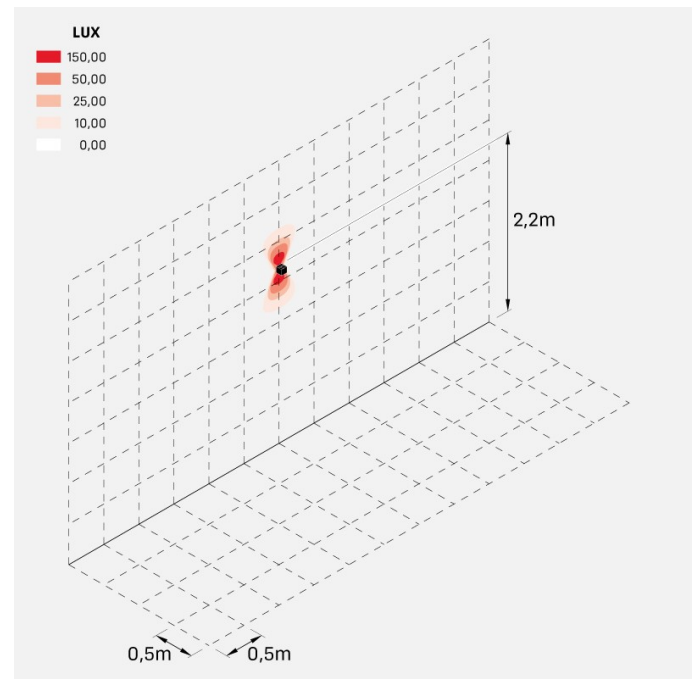

Informazioni tecniche:

Installazione:	Parete
Materiale Corpo:	Alluminio
Finitura:	Dark Grey RAL 7021
Trattamento:	Bordo Mare
Tipo di diffusore:	Polycarbonato
Tipo lampada:	LED
Classe energetica:	G
Temperatura colore:	2700K
CRI:	>80
LB Factor:	L80B20 - 50.000h
Rischio fotobiologico:	RG0
Potenza assorbita Watt:	3
Lumen:	360
Real Lumen:	120
Alimentazione:	☑ integrata
LED:	AC DIRECT
Classe di isolamento:	⊕ CL.I
Grado di protezione:	IP 54
Resistenza alla rottura:	IK 10 20J xx9
Marchi di Conformità:	CE UK
Dimmerazione	Taglio di fase

Fasci disponibili: 15°, 30°, 60°, regolabili tramite mascherine sostituibili.

Dodo 60

LL14301D2

Lombardo.

Immagini di montaggio:

LL14301D2

Simulazioni illuminotecniche:

dodo_60_15

dodo_60_30

dodo_60_60

Curva fotometrica: