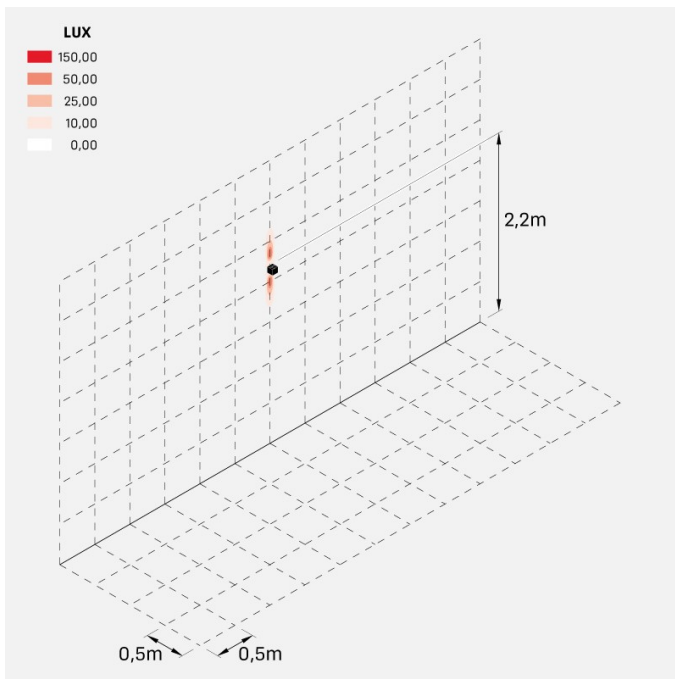

Informazioni tecniche:

Installazione:	Parete
Materiale Corpo:	Alluminio
Finitura:	Dark Grey RAL 7021
Trattamento:	Bordo Mare
Tipo di diffusore:	Polycarbonato
Tipo lampada:	LED
Classe energetica:	G
Temperatura colore:	2700K
CRI:	>80
LB Factor:	L80B20 - 50.000h
Rischio fotobiologico:	RG0
Potenza assorbita Watt:	3
Lumen:	360
Real Lumen:	120
Alimentazione:	☑ integrata
LED:	AC DIRECT
Classe di isolamento:	⊕ CL.I
Grado di protezione:	IP 54
Resistenza alla rottura:	IK 10 20J xx9
Marchi di Conformità:	CE UK
Dimmerazione	Taglio di fase

Fasci disponibili: 15°, 30°, 60°, regolabili tramite mascherine sostituibili.

Dodo 60

LL14301D2

Lombardo.

Immagini di montaggio:

LL14301D2

Simulazioni illuminotecniche:

dodo_60_15

dodo_60_30

dodo_60_60

Curva fotometrica: