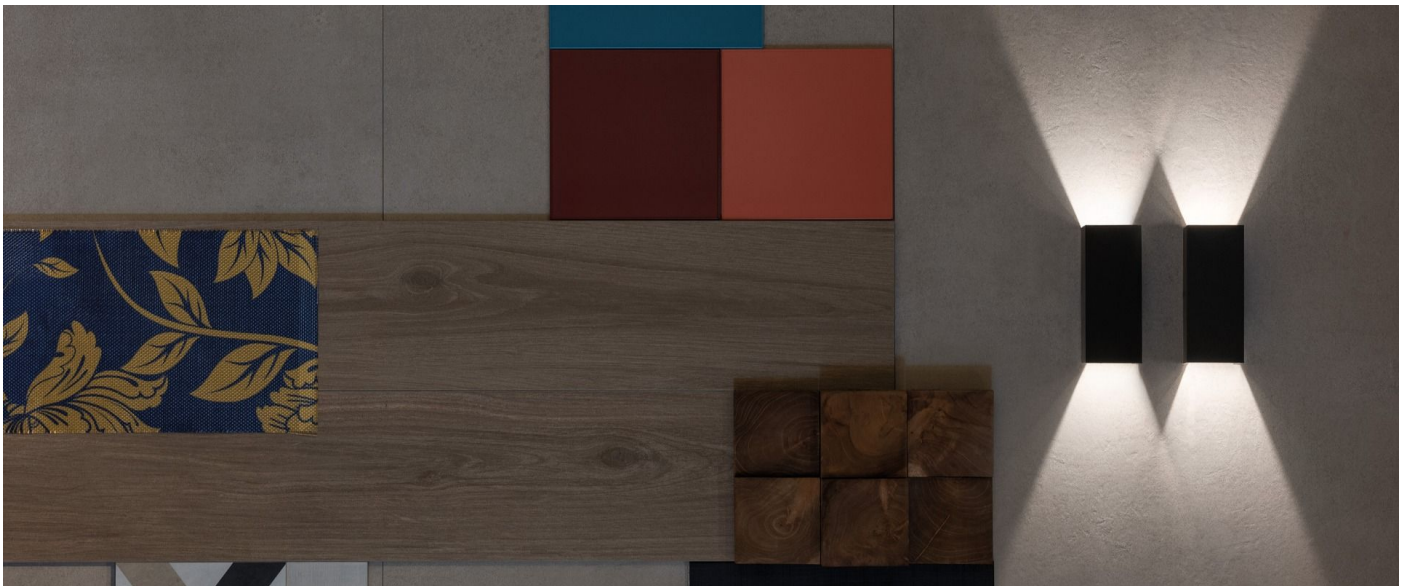

Dodo 60 Full

LL14302ZN

Lombardo.

Informazioni tecniche:

Installazione:	Parete
Materiale Corpo:	Alluminio
Finitura:	Gold - Dark Grey RAL 7021
Trattamento:	Bordo Mare
Tipo di diffusore:	Polycarbonato
Tipo lampada:	LED
Classe energetica:	G
Temperatura colore:	4000K
CRI:	>80
LB Factor:	L80B20 - 50.000h
Rischio fotobiologico:	RG0
Potenza assorbita Watt:	3
Lumen:	360
Real Lumen:	83
Alimentazione:	☑️ integrata
LED:	AC DIRECT
Classe di isolamento:	⊕ CL.I
Grado di protezione:	IP 54
Resistenza alla rottura:	IK 10 20J xx9
Marchi di Conformità:	CE UK
Dimmerazione	Taglio di fase

Fasci disponibili: 15°, 30°, 60°, regolabili tramite mascherine sostituibili.

Dodo 60 Full

LL14302ZN

Lombardo.

Immagini di montaggio:

LL14302ZN

Simulazioni illuminotecniche:

dodo_60_full_15