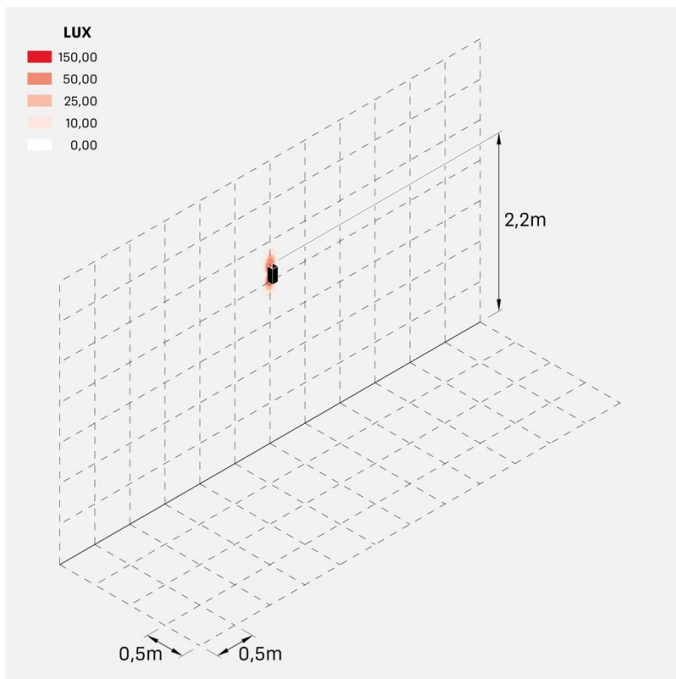

Dodo 60 Full

LL14302ZN

Lombardo.

Informazioni tecniche:

Installazione:	Parete
Materiale Corpo:	Alluminio
Finitura:	Gold - Dark Grey RAL 7021
Trattamento:	Bordo Mare
Tipo di diffusore:	Polycarbonato
Tipo lampada:	LED
Classe energetica:	G
Temperatura colore:	4000K
CRI:	>80
LB Factor:	L80B20 - 50.000h
Rischio fotobiologico:	RG0
Potenza assorbita Watt:	3
Lumen:	360
Real Lumen:	83
Alimentazione:	☑️ integrata
LED:	AC DIRECT
Classe di isolamento:	⊕ CL.I
Grado di protezione:	IP 54
Resistenza alla rottura:	IK 10 20J xx9
Marchi di Conformità:	CE UK
Dimmerazione	Taglio di fase

Fasci disponibili: 15°, 30°, 60°, regolabili tramite mascherine sostituibili.

Dodo 60 Full

LL14302ZN

Lombardo.

Immagini di montaggio:

LL14302ZN

Simulazioni illuminotecniche:

dodo_60_full_15

dodo_60_full_30

dodo_60_full_60

LL14302ZN

Curva fotometrica: