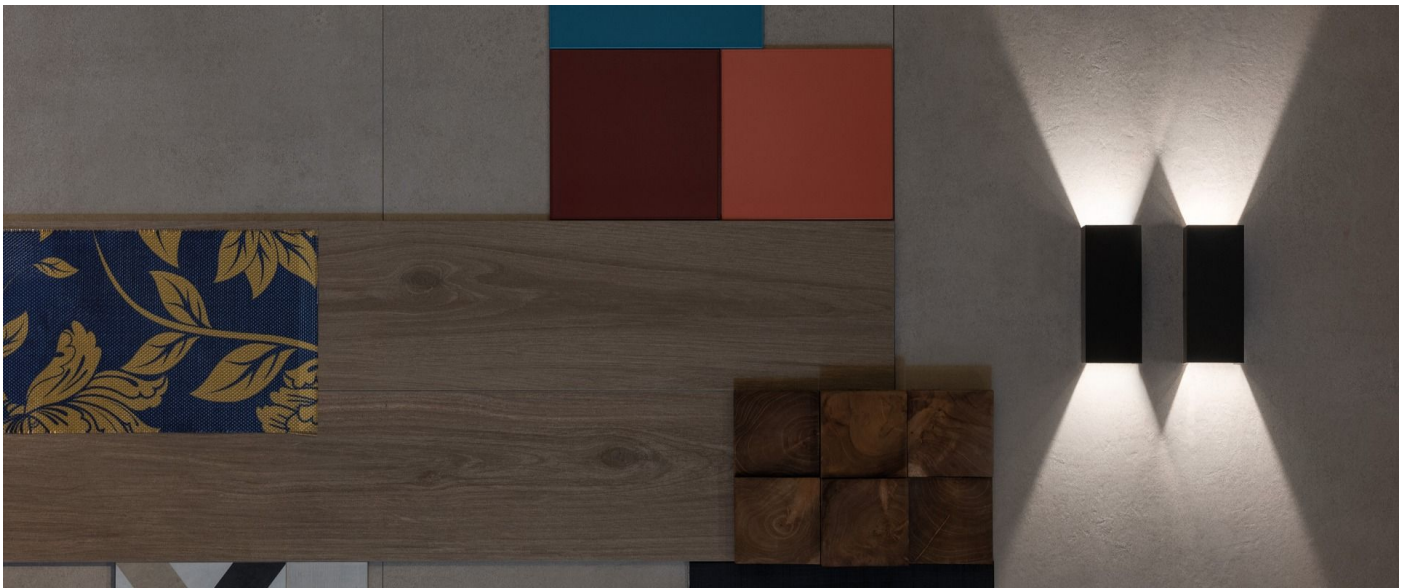

Dodo 60 Full

LL14302ZN

Lombardo.

Informazioni tecniche:

Installazione:	Parete
Materiale Corpo:	Alluminio
Finitura:	Gold - Dark Grey RAL 7021
Trattamento:	Bordo Mare
Tipo di diffusore:	Polycarbonato
Tipo lampada:	LED
Classe energetica:	G
Temperatura colore:	4000K
CRI:	>80
LB Factor:	L80B20 - 50.000h
Rischio fotobiologico:	RG0
Potenza assorbita Watt:	3
Lumen:	360
Real Lumen:	83
Alimentazione:	☑️ integrata
LED:	AC DIRECT
Classe di isolamento:	⊕ CL.I
Grado di protezione:	IP 54
Resistenza alla rottura:	IK 10 20J xx9
Marchi di Conformità:	CE UK
Dimmerazione	Taglio di fase

Fasci disponibili: 15°, 30°, 60°, regolabili tramite mascherine sostituibili.

Dodo 60 Full

LL14302ZN

Lombardo.

Immagini di montaggio:

LL14302ZN

Simulazioni illuminotecniche:

dodo_60_full_15