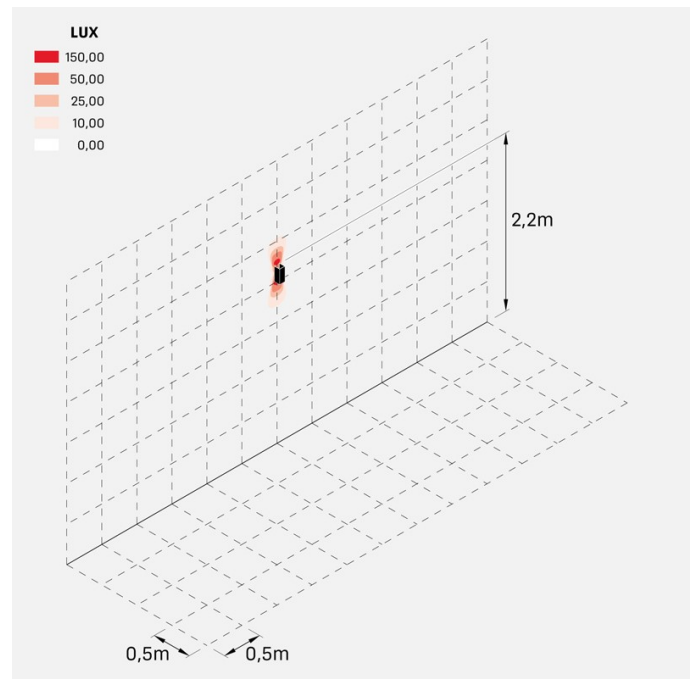

Dodo 60 Full

LL14302ZN

Lombardo.

Informazioni tecniche:

Installazione:	Parete
Materiale Corpo:	Alluminio
Finitura:	Gold - Dark Grey RAL 7021
Trattamento:	Bordo Mare
Tipo di diffusore:	Polycarbonato
Tipo lampada:	LED
Classe energetica:	G
Temperatura colore:	4000K
CRI:	>80
LB Factor:	L80B20 - 50.000h
Rischio fotobiologico:	RG0
Potenza assorbita Watt:	3
Lumen:	360
Real Lumen:	83
Alimentazione:	☑️ integrata
LED:	AC DIRECT
Classe di isolamento:	⊕ CL.I
Grado di protezione:	IP 54
Resistenza alla rottura:	IK 10 20J xx9
Marchi di Conformità:	CE UK
Dimmerazione	Taglio di fase

Fasci disponibili: 15°, 30°, 60°, regolabili tramite mascherine sostituibili.

Dodo 60 Full

LL14302ZN

Lombardo.

Immagini di montaggio:

LL14302ZN

Simulazioni illuminotecniche:

dodo_60_full_15

dodo_60_full_30

dodo_60_full_60

LL14302ZN

Curva fotometrica: