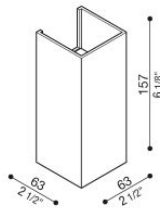

Dodo 60 Full

LL14302ZN

Lombardo.

Informazioni tecniche:

Installazione:	Parete
Materiale Corpo:	Alluminio
Finitura:	Gold - Dark Grey RAL 7021
Trattamento:	Bordo Mare
Tipo di diffusore:	Polycarbonato
Tipo lampada:	LED
Classe energetica:	G
Temperatura colore:	4000K
CRI:	>80
LB Factor:	L80B20 - 50.000h
Rischio fotobiologico:	RG0
Potenza assorbita Watt:	3
Lumen:	360
Real Lumen:	83
Alimentazione:	☑️ integrata
LED:	AC DIRECT
Classe di isolamento:	⊕ CL.I
Grado di protezione:	IP 54
Resistenza alla rottura:	IK 10 20J xx9
Marchi di Conformità:	CE UK
Dimmerazione	Taglio di fase

Fasci disponibili: 15°, 30°, 60°, regolabili tramite mascherine sostituibili.

Dodo 60 Full

LL14302ZN

Lombardo.

Immagini di montaggio:

LL14302ZN

Simulazioni illuminotecniche:

dodo_60_full_15

dodo_60_full_30

dodo_60_full_60

LL14302ZN

Curva fotometrica: