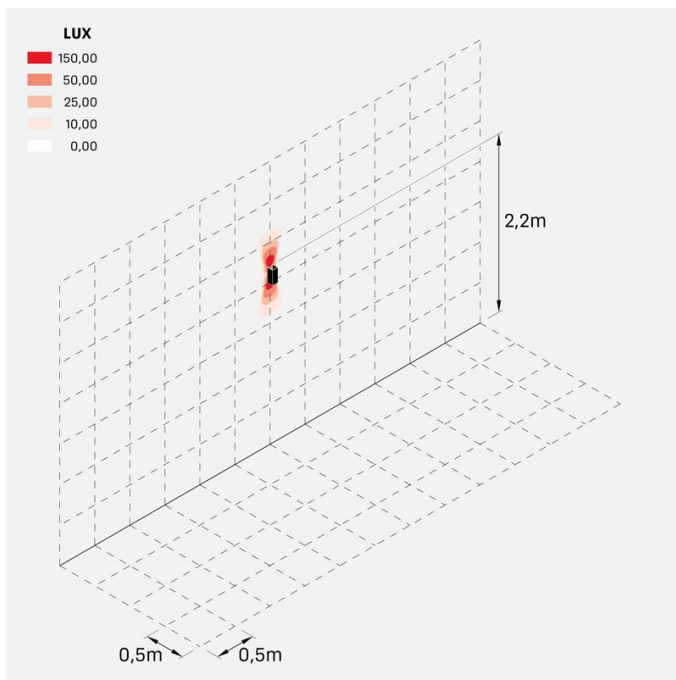

Dodo 60 Full

LL14302ZN

Lombardo.

Informazioni tecniche:

Installazione:	Parete
Materiale Corpo:	Alluminio
Finitura:	Gold - Dark Grey RAL 7021
Trattamento:	Bordo Mare
Tipo di diffusore:	Polycarbonato
Tipo lampada:	LED
Classe energetica:	G
Temperatura colore:	4000K
CRI:	>80
LB Factor:	L80B20 - 50.000h
Rischio fotobiologico:	RG0
Potenza assorbita Watt:	3
Lumen:	360
Real Lumen:	83
Alimentazione:	☑️ integrata
LED:	AC DIRECT
Classe di isolamento:	⊕ CL.I
Grado di protezione:	IP 54
Resistenza alla rottura:	IK 10 20J xx9
Marchi di Conformità:	CE UK
Dimmerazione	Taglio di fase

Fasci disponibili: 15°, 30°, 60°, regolabili tramite mascherine sostituibili.

Dodo 60 Full

LL14302ZN

Lombardo.

Immagini di montaggio:

LL14302ZN

Simulazioni illuminotecniche:

dodo_60_full_15

dodo_60_full_30

dodo_60_full_60

LL14302ZN

Curva fotometrica: