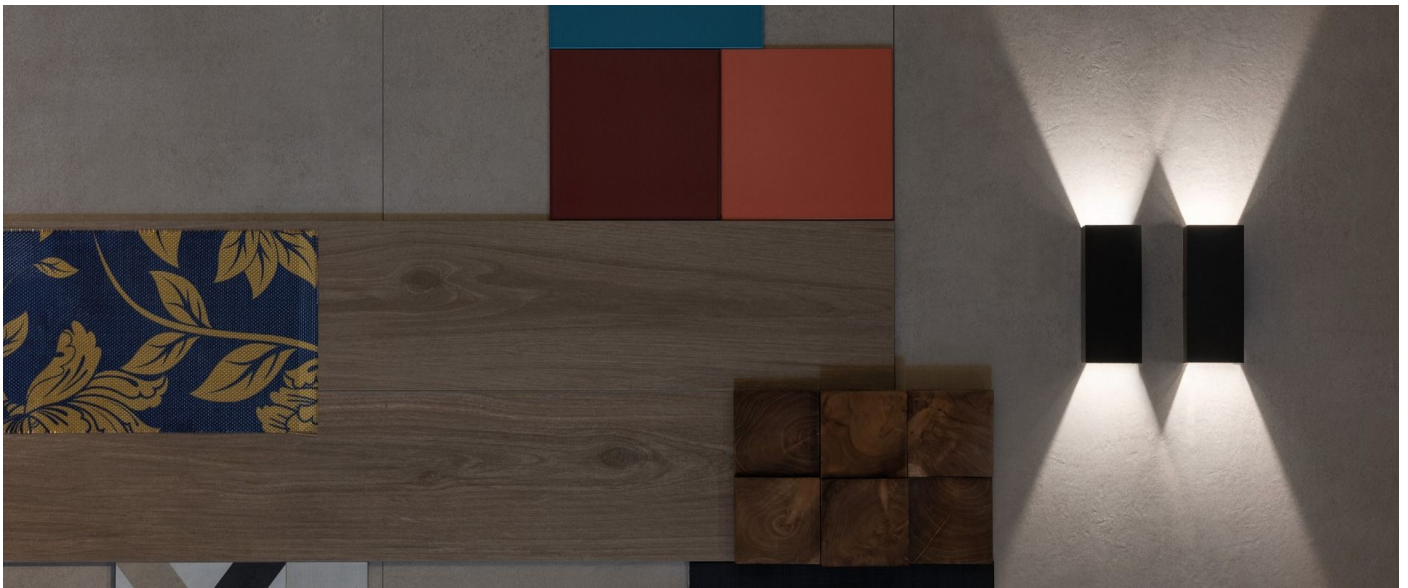

Dodo 60 Full

LL14302Z3

Lombardo.

Informazioni tecniche:

Installazione:	Parete
Materiale Corpo:	Alluminio
Finitura:	Gold - Dark Grey RAL 7021
Trattamento:	Bordo Mare
Tipo di diffusore:	Polycarbonato
Tipo lampada:	LED
Classe energetica:	G
Temperatura colore:	3000K
CRI:	>80
LB Factor:	L80B20 - 50.000h
Rischio fotobiologico:	RG0
Potenza assorbita Watt:	3
Lumen:	360
Real Lumen:	83
Alimentazione:	☑ integrata
LED:	AC DIRECT
Classe di isolamento:	⊕ CL.I
Grado di protezione:	IP 54
Resistenza alla rottura:	IK 10 20J xx9
Marchi di Conformità:	CE UK
Dimmerazione	Taglio di fase

Fasci disponibili: 15°, 30°, 60°, regolabili tramite mascherine sostituibili.

Dodo 60 Full

LL14302Z3

Lombardo.

Immagini di montaggio:

LL14302Z3

Simulazioni illuminotecniche:

dodo_60_full_15