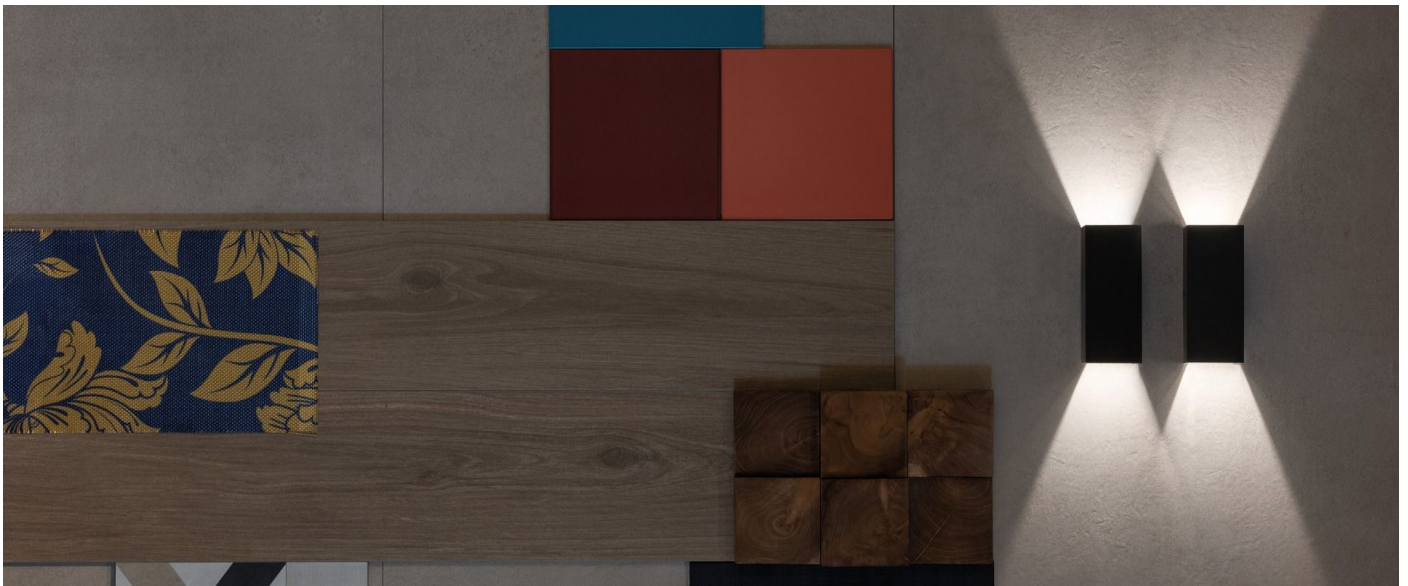

Dodo 60 Full

LL14302Z3

Lombardo.