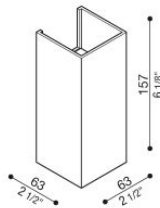

Dodo 60 Full

LL14302Z3

Lombardo.

Informazioni tecniche:

Installazione:	Parete
Materiale Corpo:	Alluminio
Finitura:	Gold - Dark Grey RAL 7021
Trattamento:	Bordo Mare
Tipo di diffusore:	Polycarbonato
Tipo lampada:	LED
Classe energetica:	G
Temperatura colore:	3000K
CRI:	>80
LB Factor:	L80B20 - 50.000h
Rischio fotobiologico:	RG0
Potenza assorbita Watt:	3
Lumen:	360
Real Lumen:	83
Alimentazione:	☑ integrata
LED:	AC DIRECT
Classe di isolamento:	⊕ CL.I
Grado di protezione:	IP 54
Resistenza alla rottura:	IK 10 20J xx9
Marchi di Conformità:	CE UK
Dimmerazione	Taglio di fase

Fasci disponibili: 15°, 30°, 60°, regolabili tramite mascherine sostituibili.

Dodo 60 Full

LL14302Z3

Lombardo.

Immagini di montaggio:

LL14302Z3

Simulazioni illuminotecniche:

dodo_60_full_15

dodo_60_full_30

dodo_60_full_60

LL14302Z3

Curva fotometrica: