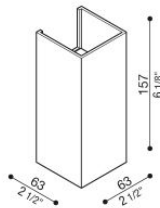

# Dodo 60 Full

LL14302Z3

**Lombardo.**

## Informazioni tecniche:

Installazione:	Parete
Materiale Corpo:	Alluminio
Finitura:	Gold - Dark Grey RAL 7021
Trattamento:	Bordo Mare
Tipo di diffusore:	Polycarbonato
Tipo lampada:	LED
Classe energetica:	G
Temperatura colore:	3000K
CRI:	>80
LB Factor:	L80B20 - 50.000h
Rischio fotobiologico:	RG0
Potenza assorbita Watt:	3
Lumen:	360
Real Lumen:	83
Alimentazione:	☑️ integrata
LED:	AC DIRECT
Classe di isolamento:	⊕ CL.I
Grado di protezione:	<b>IP 54</b>
Resistenza alla rottura:	<b>IK 10 20J xx9</b>
Marchi di Conformità:	CE UK
Dimmerazione	Taglio di fase