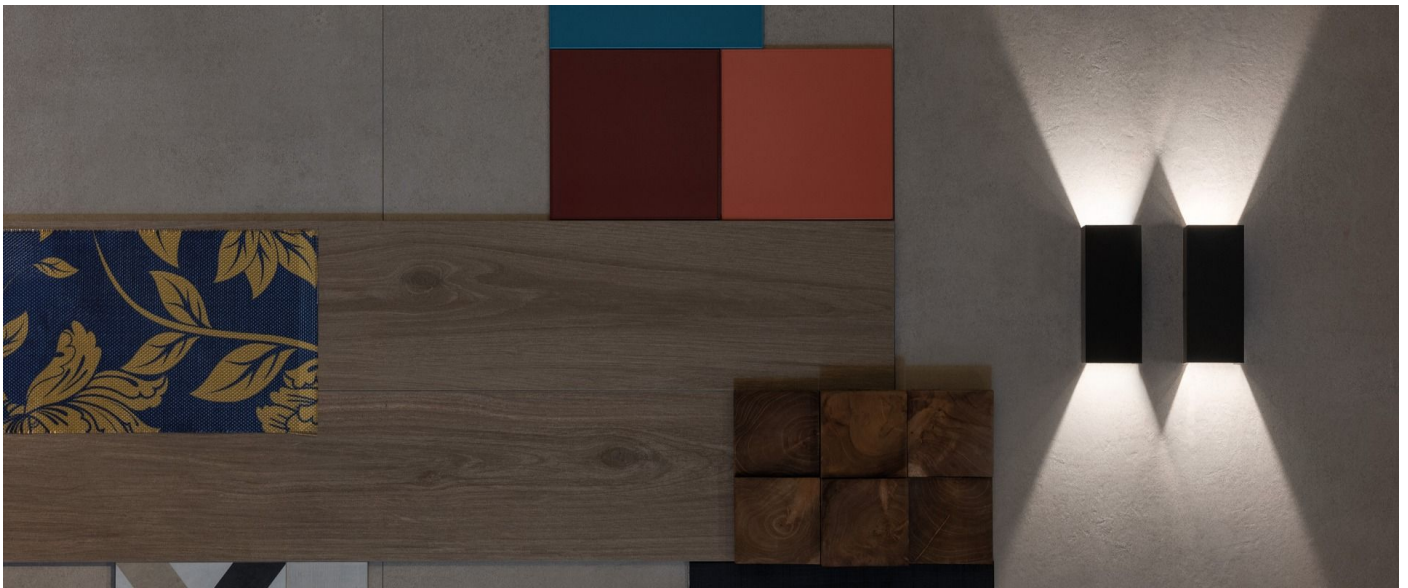

Dodo 60 Full

LL14302Z3

Lombardo.