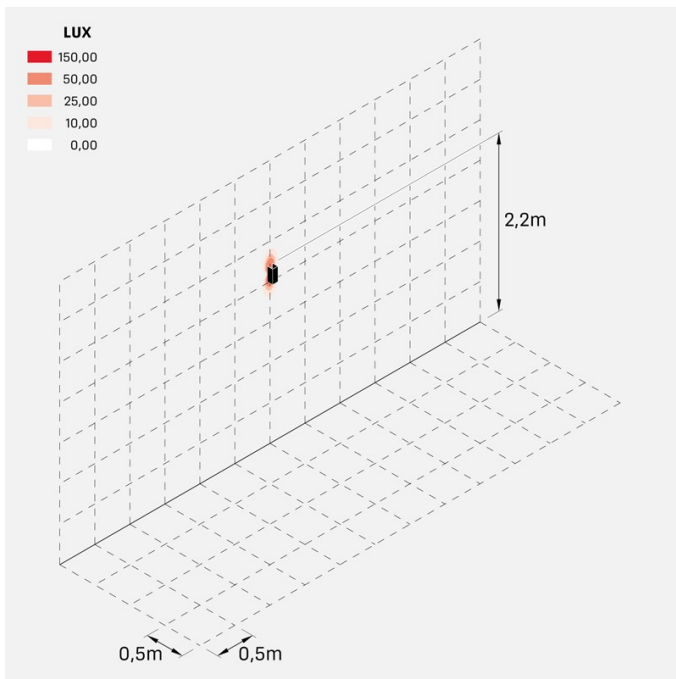

Dodo 60 Full

LL14302Z3

Lombardo.

Informazioni tecniche:

Installazione:	Parete
Materiale Corpo:	Alluminio
Finitura:	Gold - Dark Grey RAL 7021
Trattamento:	Bordo Mare
Tipo di diffusore:	Polycarbonato
Tipo lampada:	LED
Classe energetica:	G
Temperatura colore:	3000K
CRI:	>80
LB Factor:	L80B20 - 50.000h
Rischio fotobiologico:	RG0
Potenza assorbita Watt:	3
Lumen:	360
Real Lumen:	83
Alimentazione:	☑ integrata
LED:	AC DIRECT
Classe di isolamento:	⊕ CL.I
Grado di protezione:	IP 54
Resistenza alla rottura:	IK 10 20J xx9
Marchi di Conformità:	CE UK
Dimmerazione	Taglio di fase

Fasci disponibili: 15°, 30°, 60°, regolabili tramite mascherine sostituibili.

Dodo 60 Full

LL14302Z3

Lombardo.

Immagini di montaggio:

LL14302Z3

Simulazioni illuminotecniche:

dodo_60_full_15

dodo_60_full_30

dodo_60_full_60

LL14302Z3

Curva fotometrica: