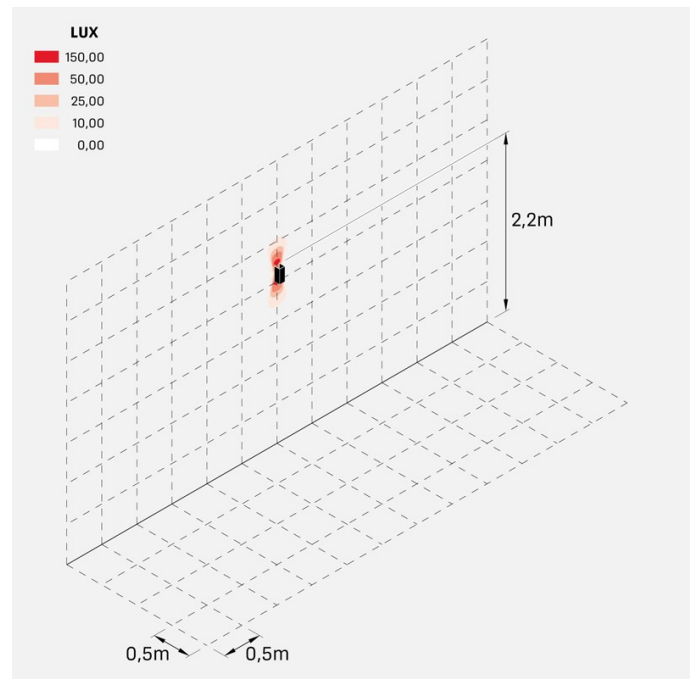

Dodo 60 Full

LL14302Z3

Lombardo.

Informazioni tecniche:

Installazione:	Parete
Materiale Corpo:	Alluminio
Finitura:	Gold - Dark Grey RAL 7021
Trattamento:	Bordo Mare
Tipo di diffusore:	Polycarbonato
Tipo lampada:	LED
Classe energetica:	G
Temperatura colore:	3000K
CRI:	>80
LB Factor:	L80B20 - 50.000h
Rischio fotobiologico:	RG0
Potenza assorbita Watt:	3
Lumen:	360
Real Lumen:	83
Alimentazione:	☑ integrata
LED:	AC DIRECT
Classe di isolamento:	⊕ CL.I
Grado di protezione:	IP 54
Resistenza alla rottura:	IK 10 20J xx9
Marchi di Conformità:	CE UK
Dimmerazione	Taglio di fase

Fasci disponibili: 15°, 30°, 60°, regolabili tramite mascherine sostituibili.

Dodo 60 Full

LL14302Z3

Lombardo.

Immagini di montaggio:

LL14302Z3

Simulazioni illuminotecniche:

dodo_60_full_15

dodo_60_full_30

dodo_60_full_60

LL14302Z3

Curva fotometrica: