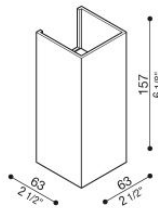

# Dodo 60 Full

LL14302Z3

**Lombardo.**

## Informazioni tecniche:

Installazione:	Parete
Materiale Corpo:	Alluminio
Finitura:	Gold - Dark Grey RAL 7021
Trattamento:	Bordo Mare
Tipo di diffusore:	Polycarbonato
Tipo lampada:	LED
Classe energetica:	G
Temperatura colore:	3000K
CRI:	>80
LB Factor:	L80B20 - 50.000h
Rischio fotobiologico:	RG0
Potenza assorbita Watt:	3
Lumen:	360
Real Lumen:	83
Alimentazione:	☑️ integrata
LED:	AC DIRECT
Classe di isolamento:	⊕ CL.I
Grado di protezione:	<b>IP 54</b>
Resistenza alla rottura:	<b>IK 10 20J xx9</b>
Marchi di Conformità:	CE UK
Dimmerazione	Taglio di fase