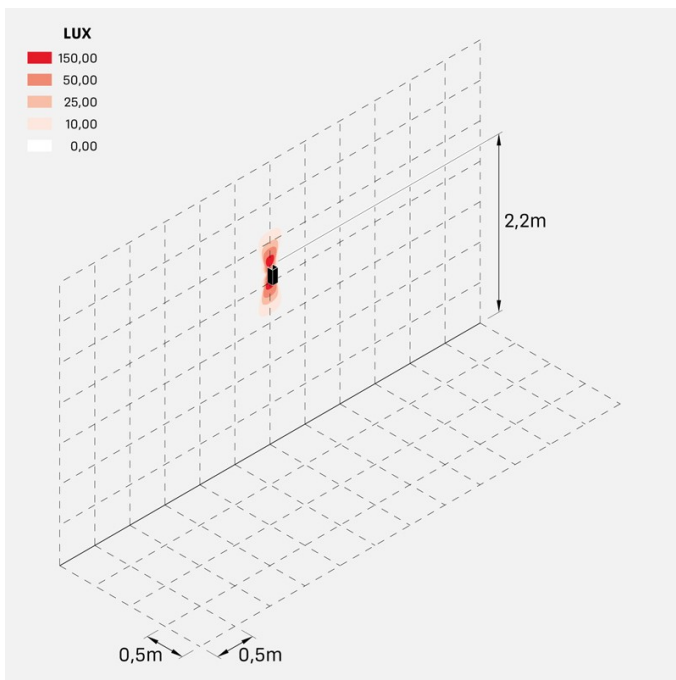

Dodo 60 Full

LL14302Z3

Lombardo.

Informazioni tecniche:

Installazione:	Parete
Materiale Corpo:	Alluminio
Finitura:	Gold - Dark Grey RAL 7021
Trattamento:	Bordo Mare
Tipo di diffusore:	Polycarbonato
Tipo lampada:	LED
Classe energetica:	G
Temperatura colore:	3000K
CRI:	>80
LB Factor:	L80B20 - 50.000h
Rischio fotobiologico:	RG0
Potenza assorbita Watt:	3
Lumen:	360
Real Lumen:	83
Alimentazione:	☑ integrata
LED:	AC DIRECT
Classe di isolamento:	⊕ CL.I
Grado di protezione:	IP 54
Resistenza alla rottura:	IK 10 20J xx9
Marchi di Conformità:	CE UK
Dimmerazione	Taglio di fase

Fasci disponibili: 15°, 30°, 60°, regolabili tramite mascherine sostituibili.

Dodo 60 Full

LL14302Z3

Lombardo.

Immagini di montaggio:

LL14302Z3

Simulazioni illuminotecniche:

dodo_60_full_15

dodo_60_full_30

dodo_60_full_60

LL14302Z3

Curva fotometrica: