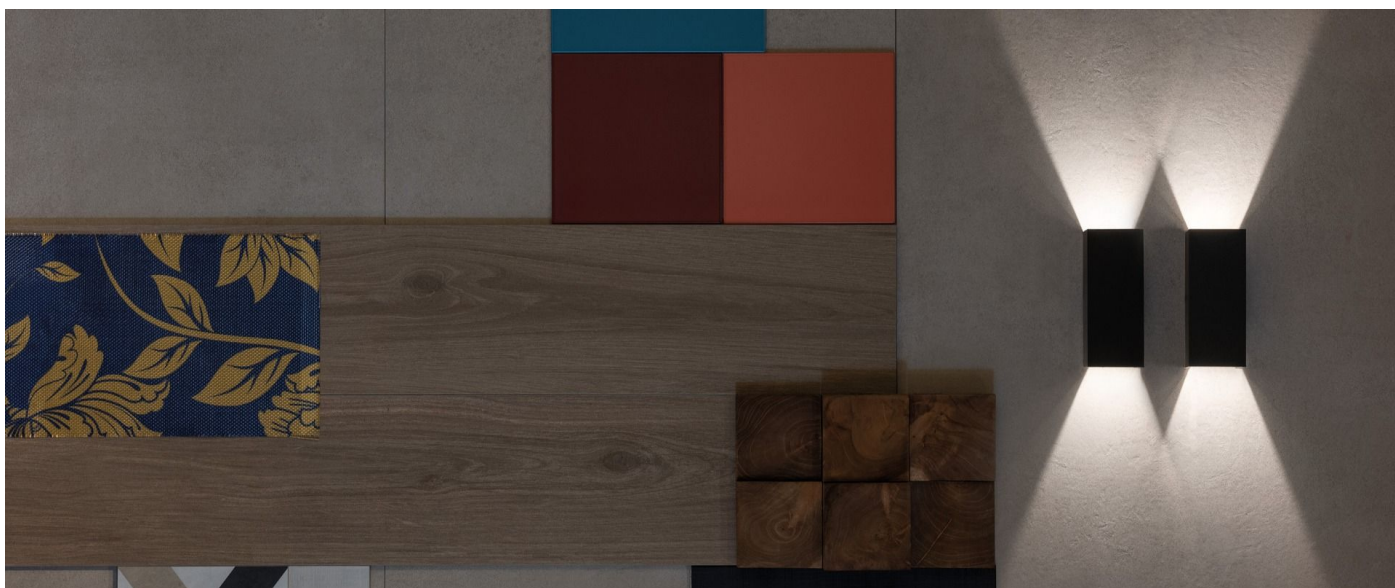

Dodo 60 Full

LL14302Z2

Lombardo.

Informazioni tecniche:

Installazione:	Parete
Materiale Corpo:	Alluminio
Finitura:	Gold - Dark Grey RAL 7021
Trattamento:	Bordo Mare
Tipo di diffusore:	Polycarbonato
Tipo lampada:	LED
Classe energetica:	G
Temperatura colore:	2700K
CRI:	>80
LB Factor:	L80B20 - 50.000h
Rischio fotobiologico:	RG0
Potenza assorbita Watt:	3
Lumen:	360
Real Lumen:	83
Alimentazione:	☑️ integrata
LED:	AC DIRECT
Classe di isolamento:	⊕ CL.I
Grado di protezione:	IP 54
Resistenza alla rottura:	IK 10 20J xx9
Marchi di Conformità:	CE UK
Dimmerazione	Taglio di fase

Fasci disponibili: 15°, 30°, 60°, regolabili tramite mascherine sostituibili.

Dodo 60 Full

LL14302Z2

Lombardo.

Immagini di montaggio:

LL14302Z2

Simulazioni illuminotecniche:

dodo_60_full_15