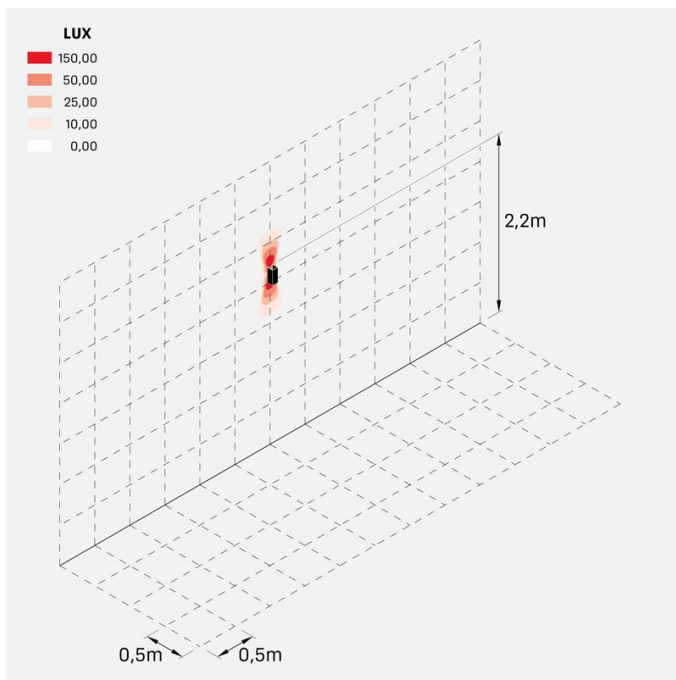

Dodo 60 Full

LL14302Z2

Lombardo.

Informazioni tecniche:

Installazione:	Parete
Materiale Corpo:	Alluminio
Finitura:	Gold - Dark Grey RAL 7021
Trattamento:	Bordo Mare
Tipo di diffusore:	Polycarbonato
Tipo lampada:	LED
Classe energetica:	G
Temperatura colore:	2700K
CRI:	>80
LB Factor:	L80B20 - 50.000h
Rischio fotobiologico:	RG0
Potenza assorbita Watt:	3
Lumen:	360
Real Lumen:	83
Alimentazione:	☑️ integrata
LED:	AC DIRECT
Classe di isolamento:	⊕ CL.I
Grado di protezione:	IP 54
Resistenza alla rottura:	IK 10 20J xx9
Marchi di Conformità:	CE UK
Dimmerazione	Taglio di fase

Fasci disponibili: 15°, 30°, 60°, regolabili tramite mascherine sostituibili.

Dodo 60 Full

LL14302Z2

Lombardo.

Immagini di montaggio:

LL14302Z2

Simulazioni illuminotecniche:

dodo_60_full_15

dodo_60_full_30

dodo_60_full_60

LL14302Z2

Curva fotometrica: