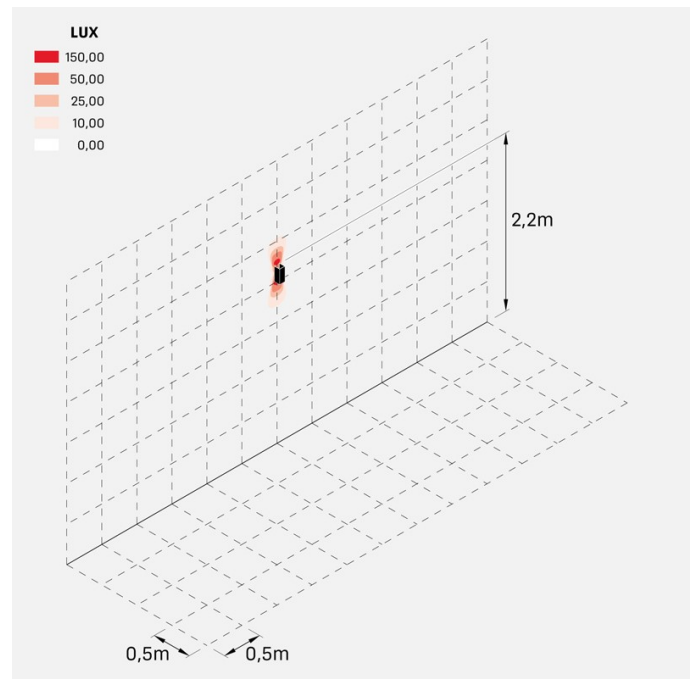

Dodo 60 Full

LL14302Z2

Lombardo.

Informazioni tecniche:

Installazione:	Parete
Materiale Corpo:	Alluminio
Finitura:	Gold - Dark Grey RAL 7021
Trattamento:	Bordo Mare
Tipo di diffusore:	Polycarbonato
Tipo lampada:	LED
Classe energetica:	G
Temperatura colore:	2700K
CRI:	>80
LB Factor:	L80B20 - 50.000h
Rischio fotobiologico:	RG0
Potenza assorbita Watt:	3
Lumen:	360
Real Lumen:	83
Alimentazione:	☑️ integrata
LED:	AC DIRECT
Classe di isolamento:	⊕ CL.I
Grado di protezione:	IP 54
Resistenza alla rottura:	IK 10 20J xx9
Marchi di Conformità:	CE UK
Dimmerazione	Taglio di fase

Fasci disponibili: 15°, 30°, 60°, regolabili tramite mascherine sostituibili.

Dodo 60 Full

LL14302Z2

Lombardo.

Immagini di montaggio:

LL14302Z2

Simulazioni illuminotecniche:

dodo_60_full_15

dodo_60_full_30

dodo_60_full_60

LL14302Z2

Curva fotometrica: