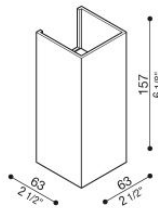

# Dodo 60 Full

LL14302Z2

**Lombardo.**

## Informazioni tecniche:

Installazione:	Parete
Materiale Corpo:	Alluminio
Finitura:	Gold - Dark Grey RAL 7021
Trattamento:	Bordo Mare
Tipo di diffusore:	Polycarbonato
Tipo lampada:	LED
Classe energetica:	G
Temperatura colore:	2700K
CRI:	>80
LB Factor:	L80B20 - 50.000h
Rischio fotobiologico:	RG0
Potenza assorbita Watt:	3
Lumen:	360
Real Lumen:	83
Alimentazione:	☑️ integrata
LED:	AC DIRECT
Classe di isolamento:	⊕ CL.I
Grado di protezione:	<b>IP 54</b>
Resistenza alla rottura:	<b>IK 10 20J xx9</b>
Marchi di Conformità:	CE UK
Dimmerazione	Taglio di fase