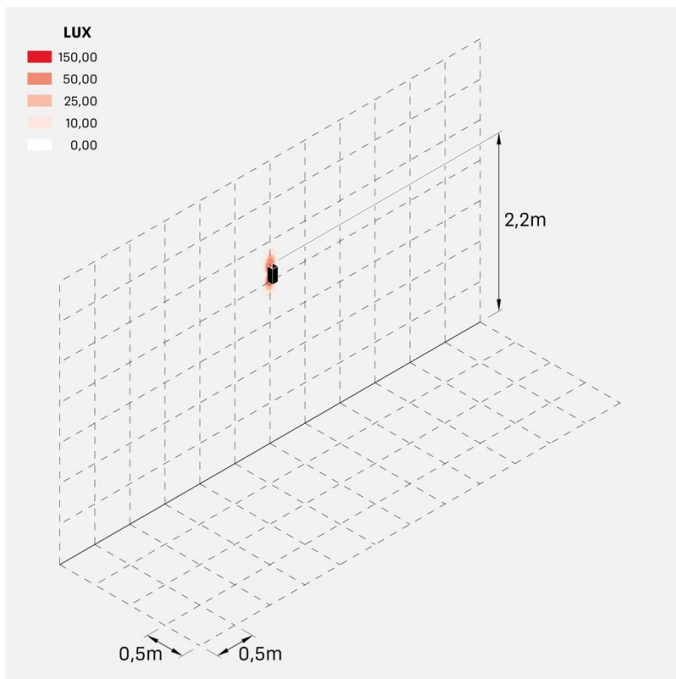

Dodo 60 Full

LL14302Z2

Lombardo.

Informazioni tecniche:

Installazione:	Parete
Materiale Corpo:	Alluminio
Finitura:	Gold - Dark Grey RAL 7021
Trattamento:	Bordo Mare
Tipo di diffusore:	Polycarbonato
Tipo lampada:	LED
Classe energetica:	G
Temperatura colore:	2700K
CRI:	>80
LB Factor:	L80B20 - 50.000h
Rischio fotobiologico:	RG0
Potenza assorbita Watt:	3
Lumen:	360
Real Lumen:	83
Alimentazione:	☑️ integrata
LED:	AC DIRECT
Classe di isolamento:	⊕ CL.I
Grado di protezione:	IP 54
Resistenza alla rottura:	IK 10 20J xx9
Marchi di Conformità:	CE UK
Dimmerazione	Taglio di fase

Fasci disponibili: 15°, 30°, 60°, regolabili tramite mascherine sostituibili.

Dodo 60 Full

LL14302Z2

Lombardo.

Immagini di montaggio:

LL14302Z2

Simulazioni illuminotecniche:

dodo_60_full_15

dodo_60_full_30

dodo_60_full_60

LL14302Z2

Curva fotometrica: