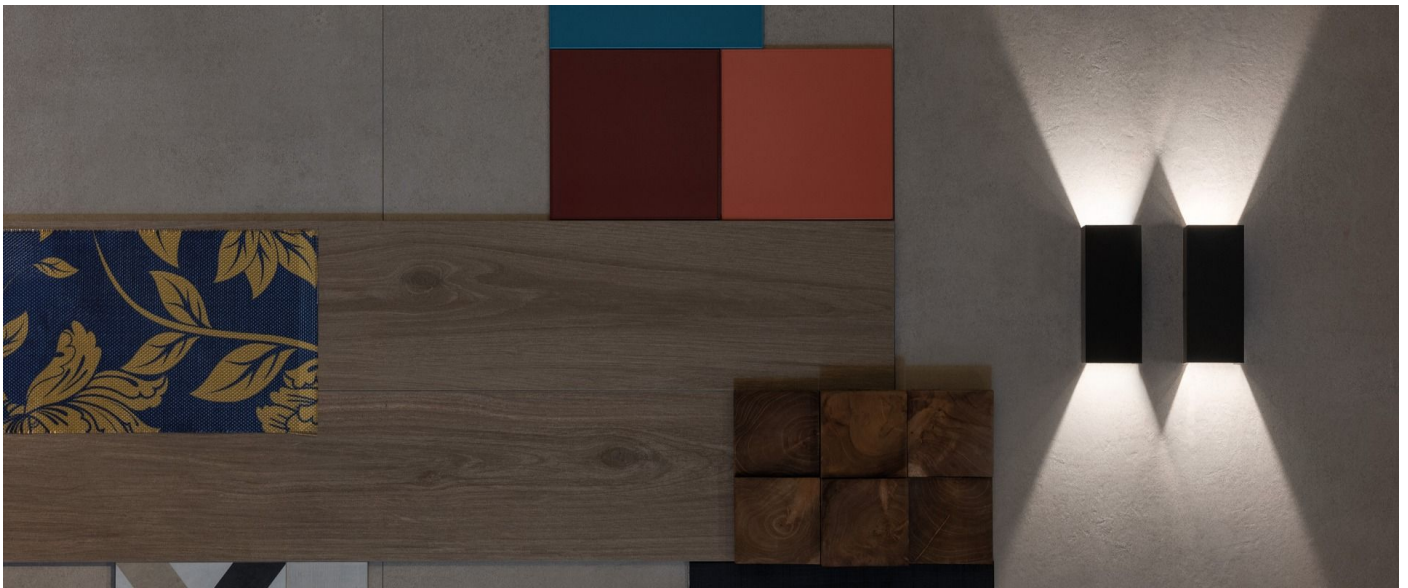

Dodo 60 Full

LL14302Z2

Lombardo.