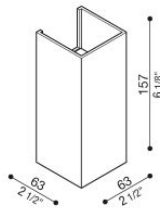

Dodo 60 Full

LL14302Z2

Lombardo.

Informazioni tecniche:

Installazione:	Parete
Materiale Corpo:	Alluminio
Finitura:	Gold - Dark Grey RAL 7021
Trattamento:	Bordo Mare
Tipo di diffusore:	Polycarbonato
Tipo lampada:	LED
Classe energetica:	G
Temperatura colore:	2700K
CRI:	>80
LB Factor:	L80B20 - 50.000h
Rischio fotobiologico:	RG0
Potenza assorbita Watt:	3
Lumen:	360
Real Lumen:	83
Alimentazione:	☑️ integrata
LED:	AC DIRECT
Classe di isolamento:	⊕ CL.I
Grado di protezione:	IP 54
Resistenza alla rottura:	IK 10 20J xx9
Marchi di Conformità:	CE UK
Dimmerazione	Taglio di fase

Fasci disponibili: 15°, 30°, 60°, regolabili tramite mascherine sostituibili.

Dodo 60 Full

LL14302Z2

Lombardo.

Immagini di montaggio:

LL14302Z2

Simulazioni illuminotecniche:

dodo_60_full_15

dodo_60_full_30

dodo_60_full_60

LL14302Z2

Curva fotometrica: