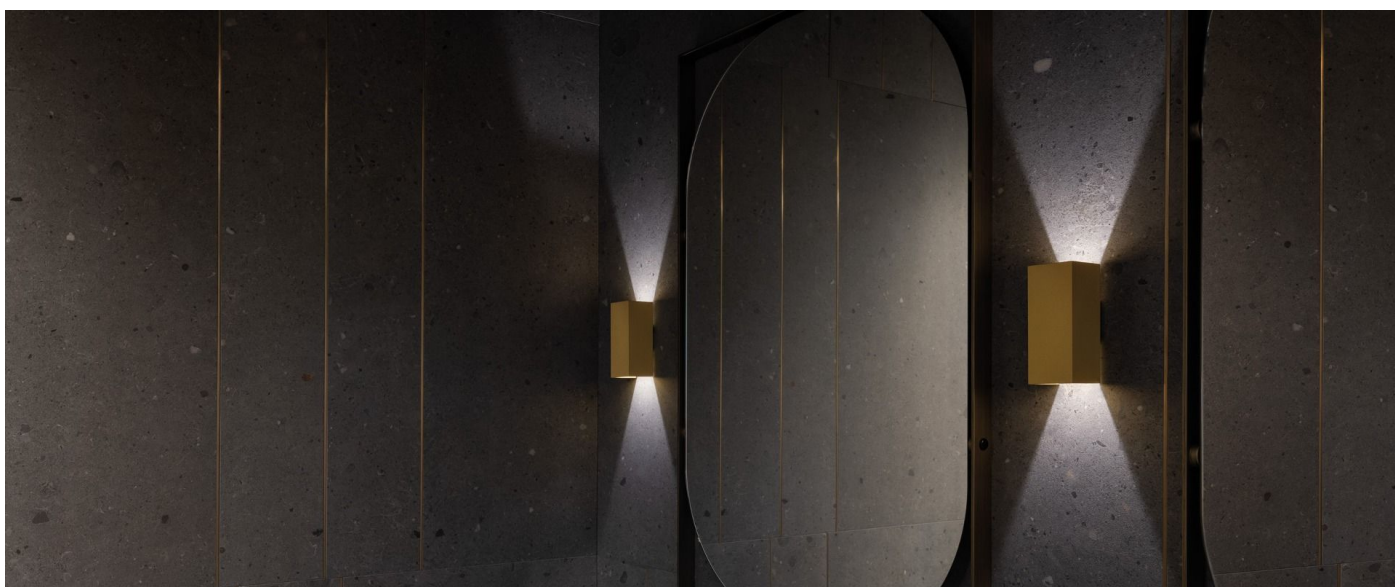

Dodo 60 Full

LL14302Z2

Lombardo.

Informazioni tecniche:

Installazione:	Parete
Materiale Corpo:	Alluminio
Finitura:	Gold - Dark Grey RAL 7021
Trattamento:	Bordo Mare
Tipo di diffusore:	Polycarbonato
Tipo lampada:	LED
Classe energetica:	G
Temperatura colore:	2700K
CRI:	>80
LB Factor:	L80B20 - 50.000h
Rischio fotobiologico:	RG0
Potenza assorbita Watt:	3
Lumen:	360
Real Lumen:	83
Alimentazione:	☑️ integrata
LED:	AC DIRECT
Classe di isolamento:	⊕ CL.I
Grado di protezione:	IP 54
Resistenza alla rottura:	IK 10 20J xx9
Marchi di Conformità:	CE UK
Dimmerazione	Taglio di fase

Fasci disponibili: 15°, 30°, 60°, regolabili tramite mascherine sostituibili.

Dodo 60 Full

LL14302Z2

Lombardo.

Immagini di montaggio:

LL14302Z2

Simulazioni illuminotecniche:

dodo_60_full_15

dodo_60_full_30

dodo_60_full_60

LL14302Z2

Curva fotometrica: