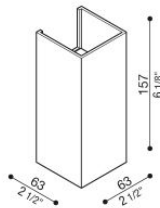

Dodo 60 Full

LL14302WN

Lombardo.

Informazioni tecniche:

Installazione:	Parete
Materiale Corpo:	Alluminio
Finitura:	Bianco RAL 9003
Trattamento:	Bordo Mare
Tipo di diffusore:	Polycarbonato
Tipo lampada:	LED
Classe energetica:	G
Temperatura colore:	4000K
CRI:	>80
LB Factor:	L80B20 - 50.000h
Rischio fotobiologico:	RG0
Potenza assorbita Watt:	3
Lumen:	360
Real Lumen:	83
Alimentazione:	☑️ integrata
LED:	AC DIRECT
Classe di isolamento:	⊖ CL.I
Grado di protezione:	IP 54
Resistenza alla rottura:	IK 10 20J xx9
Marchi di Conformità:	CE UK
Dimmerazione	Taglio di fase

Fasci disponibili: 15°, 30°, 60°, regolabili tramite mascherine sostituibili.

Dodo 60 Full

LL14302WN

Lombardo.

Immagini di montaggio:

Dodo 60 Full

Lombardo.

LL14302WN