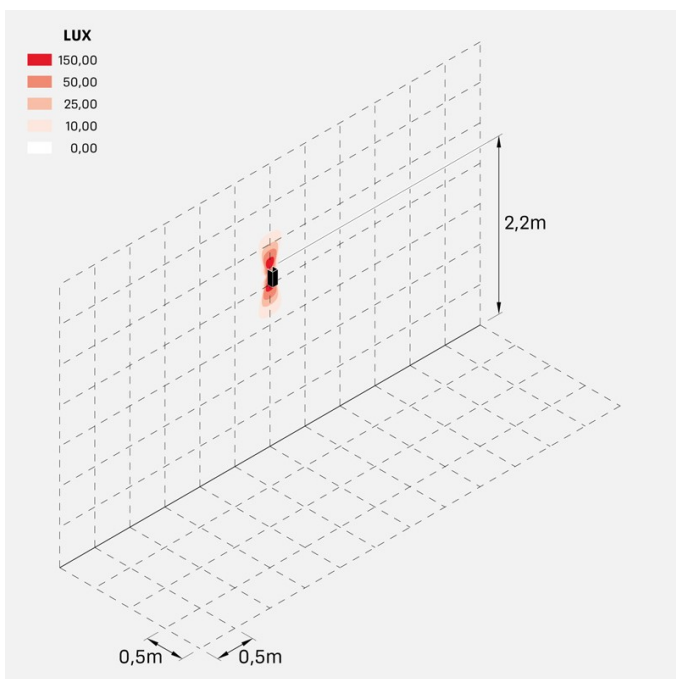

Dodo 60 Full

LL14302WN

Lombardo.

Informazioni tecniche:

Installazione:	Parete
Materiale Corpo:	Alluminio
Finitura:	Bianco RAL 9003
Trattamento:	Bordo Mare
Tipo di diffusore:	Polycarbonato
Tipo lampada:	LED
Classe energetica:	G
Temperatura colore:	4000K
CRI:	>80
LB Factor:	L80B20 - 50.000h
Rischio fotobiologico:	RG0
Potenza assorbita Watt:	3
Lumen:	360
Real Lumen:	83
Alimentazione:	☑️ integrata
LED:	AC DIRECT
Classe di isolamento:	⊖ CL.I
Grado di protezione:	IP 54
Resistenza alla rottura:	IK 10 20J xx9
Marchi di Conformità:	CE UK
Dimmerazione	Taglio di fase

Fasci disponibili: 15°, 30°, 60°, regolabili tramite mascherine sostituibili.

Dodo 60 Full

LL14302WN

Lombardo.

Immagini di montaggio:

Dodo 60 Full

Lombardo.

LL14302WN

Simulazioni illuminotecniche:

dodo_60_full_15

dodo_60_full_30

dodo_60_full_60

Dodo 60 Full

LL14302WN

Lombardo.

Curva fotometrica: