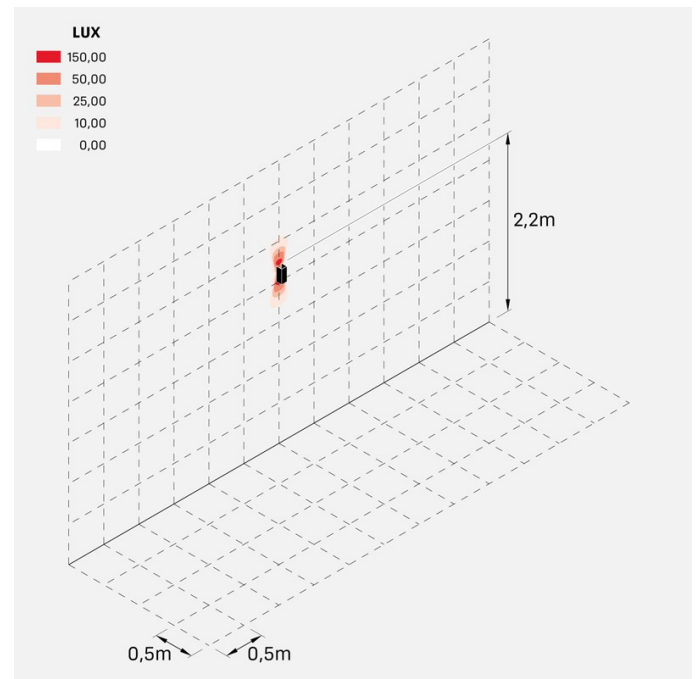

Dodo 60 Full

LL14302WN

Lombardo.

Informazioni tecniche:

Installazione:	Parete
Materiale Corpo:	Alluminio
Finitura:	Bianco RAL 9003
Trattamento:	Bordo Mare
Tipo di diffusore:	Polycarbonato
Tipo lampada:	LED
Classe energetica:	G
Temperatura colore:	4000K
CRI:	>80
LB Factor:	L80B20 - 50.000h
Rischio fotobiologico:	RG0
Potenza assorbita Watt:	3
Lumen:	360
Real Lumen:	83
Alimentazione:	☑️ integrata
LED:	AC DIRECT
Classe di isolamento:	⊖ CL.I
Grado di protezione:	IP 54
Resistenza alla rottura:	IK 10 20J xx9
Marchi di Conformità:	CE UK
Dimmerazione	Taglio di fase

Fasci disponibili: 15°, 30°, 60°, regolabili tramite mascherine sostituibili.

Dodo 60 Full

LL14302WN

Lombardo.

Immagini di montaggio:

Dodo 60 Full

Lombardo.

LL14302WN

Simulazioni illuminotecniche:

dodo_60_full_15

dodo_60_full_30

dodo_60_full_60

Dodo 60 Full

LL14302WN

Lombardo.

Curva fotometrica: