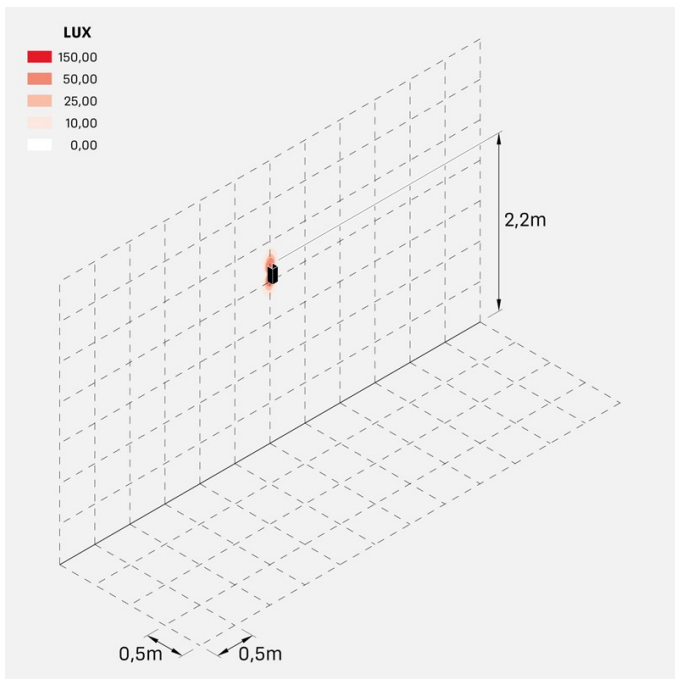

Dodo 60 Full

LL14302WN

Lombardo.

Informazioni tecniche:

Installazione:	Parete
Materiale Corpo:	Alluminio
Finitura:	Bianco RAL 9003
Trattamento:	Bordo Mare
Tipo di diffusore:	Polycarbonato
Tipo lampada:	LED
Classe energetica:	G
Temperatura colore:	4000K
CRI:	>80
LB Factor:	L80B20 - 50.000h
Rischio fotobiologico:	RG0
Potenza assorbita Watt:	3
Lumen:	360
Real Lumen:	83
Alimentazione:	☑️ integrata
LED:	AC DIRECT
Classe di isolamento:	⊖ CL.I
Grado di protezione:	IP 54
Resistenza alla rottura:	IK 10 20J xx9
Marchi di Conformità:	CE UK
Dimmerazione	Taglio di fase

Fasci disponibili: 15°, 30°, 60°, regolabili tramite mascherine sostituibili.

Dodo 60 Full

LL14302WN

Lombardo.

Immagini di montaggio:

Dodo 60 Full

Lombardo.

LL14302WN

Simulazioni illuminotecniche:

dodo_60_full_15

dodo_60_full_30

dodo_60_full_60

Dodo 60 Full

LL14302WN

Lombardo.

Curva fotometrica: