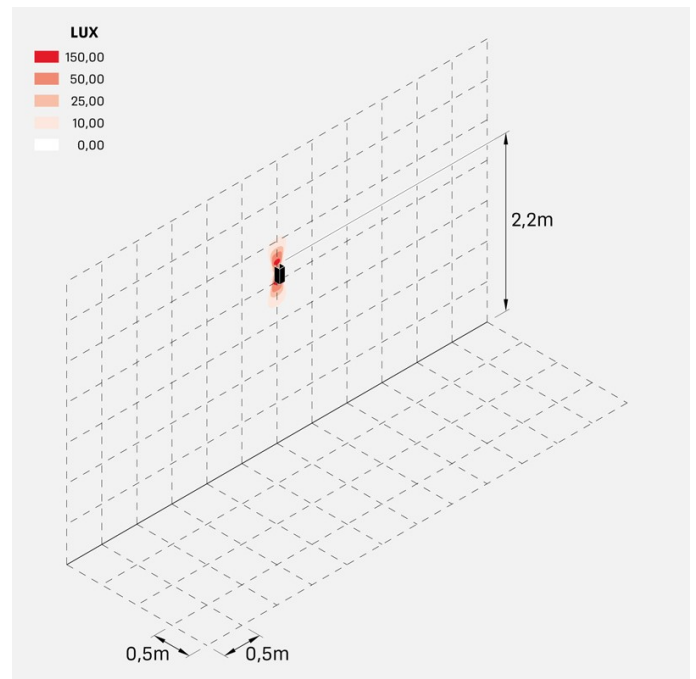

Dodo 60 Full

LL14302WN

Lombardo.

Informazioni tecniche:

Installazione:	Parete
Materiale Corpo:	Alluminio
Finitura:	Bianco RAL 9003
Trattamento:	Bordo Mare
Tipo di diffusore:	Polycarbonato
Tipo lampada:	LED
Classe energetica:	G
Temperatura colore:	4000K
CRI:	>80
LB Factor:	L80B20 - 50.000h
Rischio fotobiologico:	RG0
Potenza assorbita Watt:	3
Lumen:	360
Real Lumen:	83
Alimentazione:	☑️ integrata
LED:	AC DIRECT
Classe di isolamento:	⊖ CL.I
Grado di protezione:	IP 54
Resistenza alla rottura:	IK 10 20J xx9
Marchi di Conformità:	CE UK
Dimmerazione	Taglio di fase

Fasci disponibili: 15°, 30°, 60°, regolabili tramite mascherine sostituibili.

Dodo 60 Full

LL14302WN

Lombardo.

Immagini di montaggio:

Dodo 60 Full

Lombardo.

LL14302WN

Simulazioni illuminotecniche:

dodo_60_full_15

dodo_60_full_30

dodo_60_full_60

Dodo 60 Full

LL14302WN

Lombardo.

Curva fotometrica: