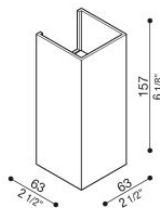

Dodo 60 Full

LL14302WN

Lombardo.

Informazioni tecniche:

Installazione:	Parete
Materiale Corpo:	Alluminio
Finitura:	Bianco RAL 9003
Trattamento:	Bordo Mare
Tipo di diffusore:	Polycarbonato
Tipo lampada:	LED
Classe energetica:	G
Temperatura colore:	4000K
CRI:	>80
LB Factor:	L80B20 - 50.000h
Rischio fotobiologico:	RG0
Potenza assorbita Watt:	3
Lumen:	360
Real Lumen:	83
Alimentazione:	☑️ integrata
LED:	AC DIRECT
Classe di isolamento:	⊖ CL.I
Grado di protezione:	IP 54
Resistenza alla rottura:	IK 10 20J xx9
Marchi di Conformità:	CE UK
Dimmerazione	Taglio di fase

Fasci disponibili: 15°, 30°, 60°, regolabili tramite mascherine sostituibili.

Dodo 60 Full

LL14302WN

Lombardo.

Immagini di montaggio:

Dodo 60 Full

Lombardo.

LL14302WN