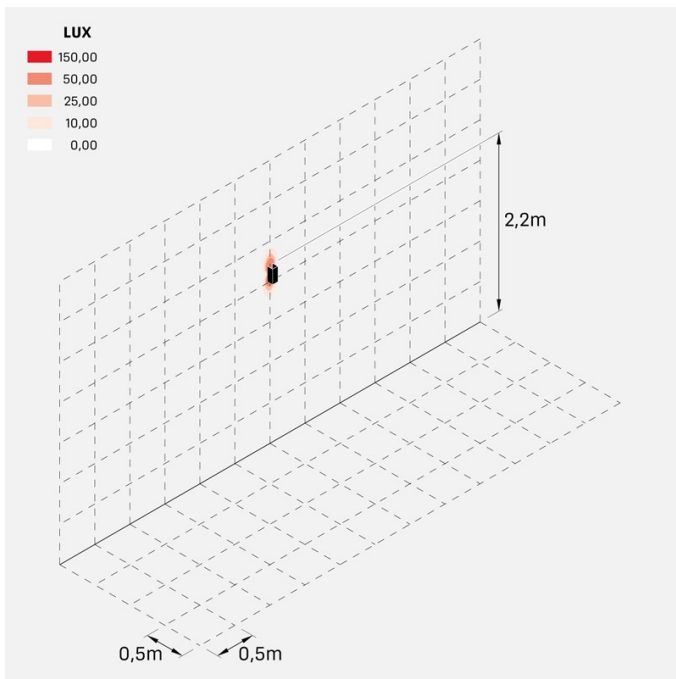

Dodo 60 Full

Lombardo.

LL14302WN

Simulazioni illuminotecniche:

dodo_60_full_15