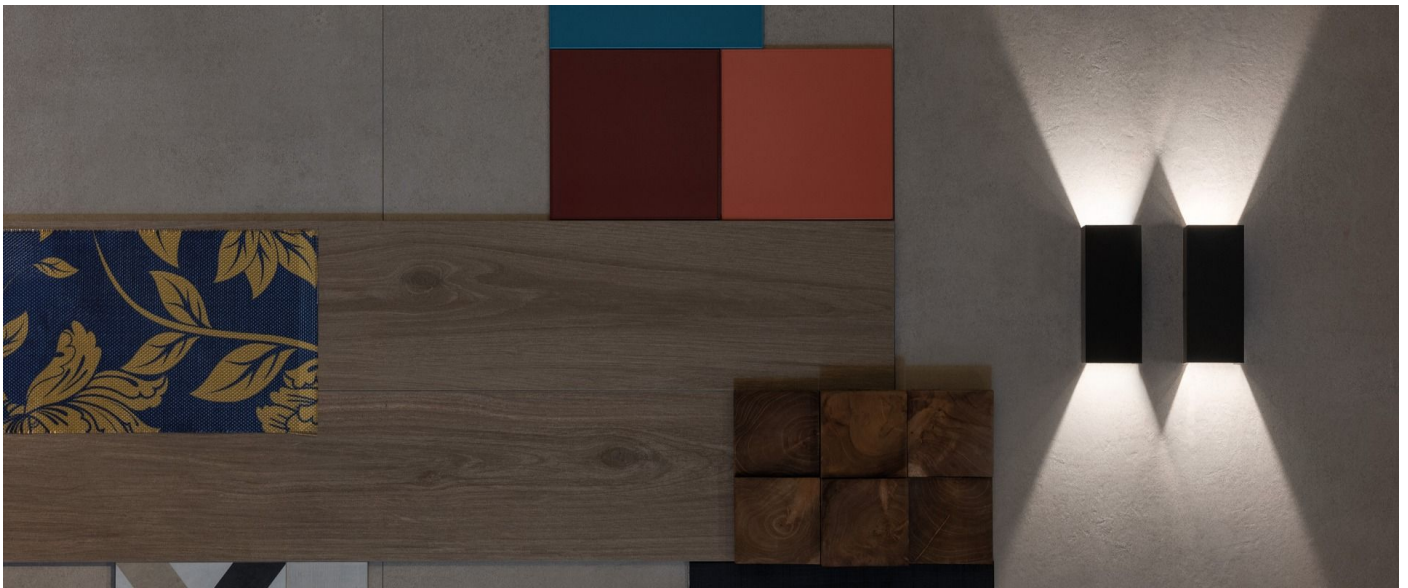

Dodo 60 Full

LL14302WN

Lombardo.

Informazioni tecniche:

Installazione:	Parete
Materiale Corpo:	Alluminio
Finitura:	Bianco RAL 9003
Trattamento:	Bordo Mare
Tipo di diffusore:	Polycarbonato
Tipo lampada:	LED
Classe energetica:	G
Temperatura colore:	4000K
CRI:	>80
LB Factor:	L80B20 - 50.000h
Rischio fotobiologico:	RG0
Potenza assorbita Watt:	3
Lumen:	360
Real Lumen:	83
Alimentazione:	☑️ integrata
LED:	AC DIRECT
Classe di isolamento:	⊖ CL.I
Grado di protezione:	IP 54
Resistenza alla rottura:	IK 10 20J xx9
Marchi di Conformità:	CE UK
Dimmerazione	Taglio di fase

Fasci disponibili: 15°, 30°, 60°, regolabili tramite mascherine sostituibili.

Dodo 60 Full

LL14302WN

Lombardo.

Immagini di montaggio:

Dodo 60 Full

Lombardo.

LL14302WN