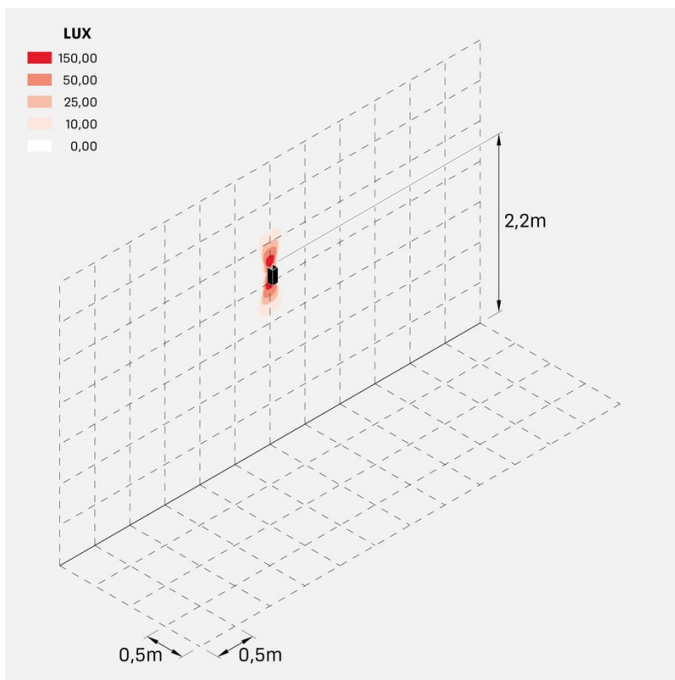

Dodo 60 Full

LL14302WN

Lombardo.

Informazioni tecniche:

Installazione:	Parete
Materiale Corpo:	Alluminio
Finitura:	Bianco RAL 9003
Trattamento:	Bordo Mare
Tipo di diffusore:	Polycarbonato
Tipo lampada:	LED
Classe energetica:	G
Temperatura colore:	4000K
CRI:	>80
LB Factor:	L80B20 - 50.000h
Rischio fotobiologico:	RG0
Potenza assorbita Watt:	3
Lumen:	360
Real Lumen:	83
Alimentazione:	☑️ integrata
LED:	AC DIRECT
Classe di isolamento:	⊖ CL.I
Grado di protezione:	IP 54
Resistenza alla rottura:	IK 10 20J xx9
Marchi di Conformità:	CE UK
Dimmerazione	Taglio di fase

Fasci disponibili: 15°, 30°, 60°, regolabili tramite mascherine sostituibili.

Dodo 60 Full

LL14302WN

Lombardo.

Immagini di montaggio:

Dodo 60 Full

Lombardo.

LL14302WN

Simulazioni illuminotecniche:

dodo_60_full_15

dodo_60_full_30

dodo_60_full_60

Dodo 60 Full

LL14302WN

Lombardo.

Curva fotometrica: