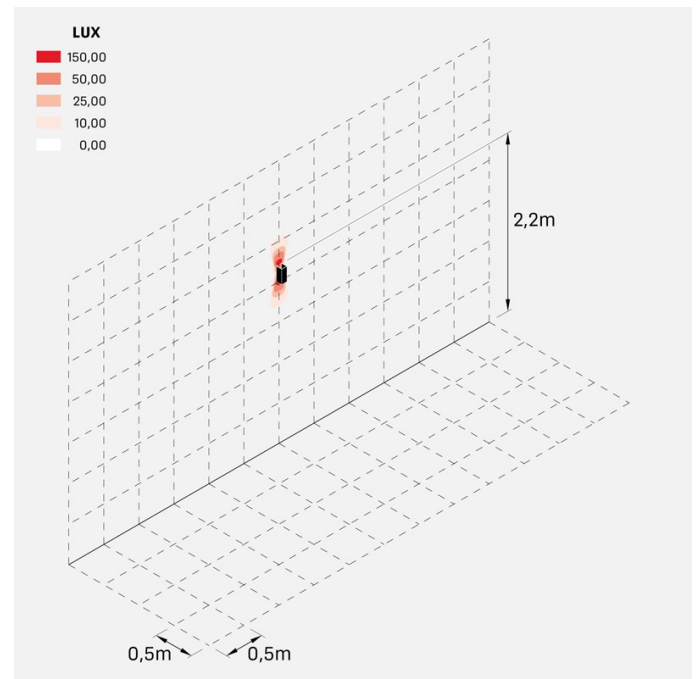

Dodo 60 Full

LL14302W3

Lombardo.

Informazioni tecniche:

Installazione:	Parete
Materiale Corpo:	Alluminio
Finitura:	Bianco RAL 9003
Trattamento:	Bordo Mare
Tipo di diffusore:	Polycarbonato
Tipo lampada:	LED
Classe energetica:	G
Temperatura colore:	3000K
CRI:	>80
LB Factor:	L80B20 - 50.000h
Rischio fotobiologico:	RG0
Potenza assorbita Watt:	3
Lumen:	360
Real Lumen:	83
Alimentazione:	☑️ integrata
LED:	AC DIRECT
Classe di isolamento:	⊖ CL.I
Grado di protezione:	IP 54
Resistenza alla rottura:	IK 10 20J xx9
Marchi di Conformità:	CE UK
Dimmerazione	Taglio di fase

Fasci disponibili: 15°, 30°, 60°, regolabili tramite mascherine sostituibili.

Dodo 60 Full

LL14302W3

Lombardo.

Immagini di montaggio:

Dodo 60 Full

Lombardo.

LL14302W3

Simulazioni illuminotecniche:

dodo_60_full_15

dodo_60_full_30

dodo_60_full_60

Curva fotometrica: