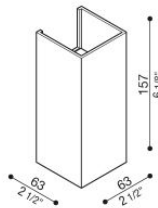

Dodo 60 Full

LL14302W3

Lombardo.

Informazioni tecniche:

Installazione:	Parete
Materiale Corpo:	Alluminio
Finitura:	Bianco RAL 9003
Trattamento:	Bordo Mare
Tipo di diffusore:	Polycarbonato
Tipo lampada:	LED
Classe energetica:	G
Temperatura colore:	3000K
CRI:	>80
LB Factor:	L80B20 - 50.000h
Rischio fotobiologico:	RG0
Potenza assorbita Watt:	3
Lumen:	360
Real Lumen:	83
Alimentazione:	☑️ integrata
LED:	AC DIRECT
Classe di isolamento:	⊖ CL.I
Grado di protezione:	IP 54
Resistenza alla rottura:	IK 10 20J xx9
Marchi di Conformità:	CE UK
Dimmerazione	Taglio di fase

Fasci disponibili: 15°, 30°, 60°, regolabili tramite mascherine sostituibili.

Dodo 60 Full

LL14302W3

Lombardo.

Immagini di montaggio:

Dodo 60 Full

Lombardo.

LL14302W3