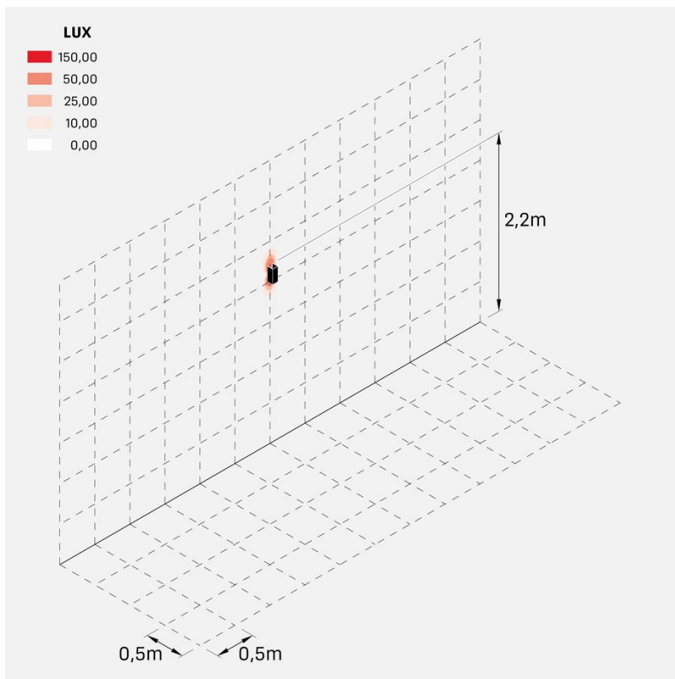

Dodo 60 Full

LL14302W3

Lombardo.

Informazioni tecniche:

Installazione:	Parete
Materiale Corpo:	Alluminio
Finitura:	Bianco RAL 9003
Trattamento:	Bordo Mare
Tipo di diffusore:	Polycarbonato
Tipo lampada:	LED
Classe energetica:	G
Temperatura colore:	3000K
CRI:	>80
LB Factor:	L80B20 - 50.000h
Rischio fotobiologico:	RG0
Potenza assorbita Watt:	3
Lumen:	360
Real Lumen:	83
Alimentazione:	☑️ integrata
LED:	AC DIRECT
Classe di isolamento:	⊖ CL.I
Grado di protezione:	IP 54
Resistenza alla rottura:	IK 10 20J xx9
Marchi di Conformità:	CE UK
Dimmerazione	Taglio di fase

Fasci disponibili: 15°, 30°, 60°, regolabili tramite mascherine sostituibili.

Dodo 60 Full

LL14302W3

Lombardo.

Immagini di montaggio:

Dodo 60 Full

Lombardo.

LL14302W3

Simulazioni illuminotecniche:

dodo_60_full_15

dodo_60_full_30

dodo_60_full_60

Curva fotometrica: