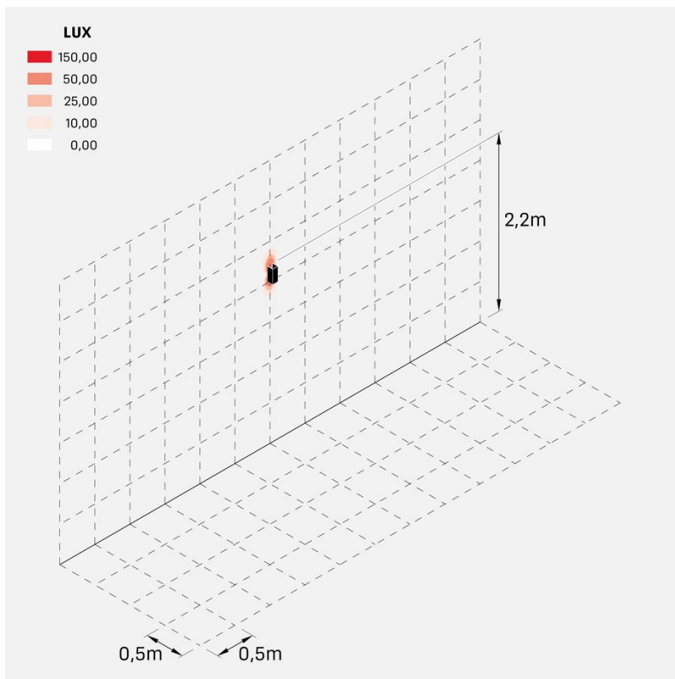

Dodo 60 Full

Lombardo.

LL14302W3

Simulazioni illuminotecniche:

dodo_60_full_15