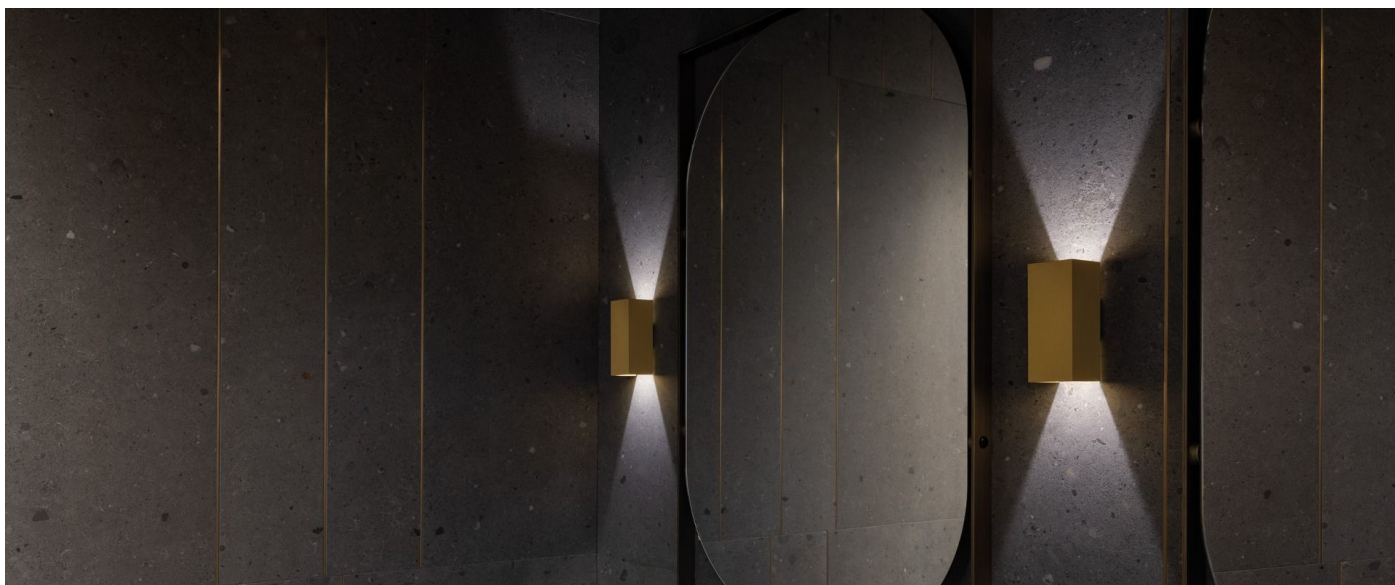

Dodo 60 Full

LL14302W3

Lombardo.

Informazioni tecniche:

Installazione:	Parete
Materiale Corpo:	Alluminio
Finitura:	Bianco RAL 9003
Trattamento:	Bordo Mare
Tipo di diffusore:	Polycarbonato
Tipo lampada:	LED
Classe energetica:	G
Temperatura colore:	3000K
CRI:	>80
LB Factor:	L80B20 - 50.000h
Rischio fotobiologico:	RG0
Potenza assorbita Watt:	3
Lumen:	360
Real Lumen:	83
Alimentazione:	☑ integrata
LED:	AC DIRECT
Classe di isolamento:	⊖ CL.I
Grado di protezione:	IP 54
Resistenza alla rottura:	IK 10 20J xx9
Marchi di Conformità:	CE UK
Dimmerazione	Taglio di fase

Fasci disponibili: 15°, 30°, 60°, regolabili tramite mascherine sostituibili.

Dodo 60 Full

LL14302W3

Lombardo.

Immagini di montaggio:

Dodo 60 Full

Lombardo.

LL14302W3