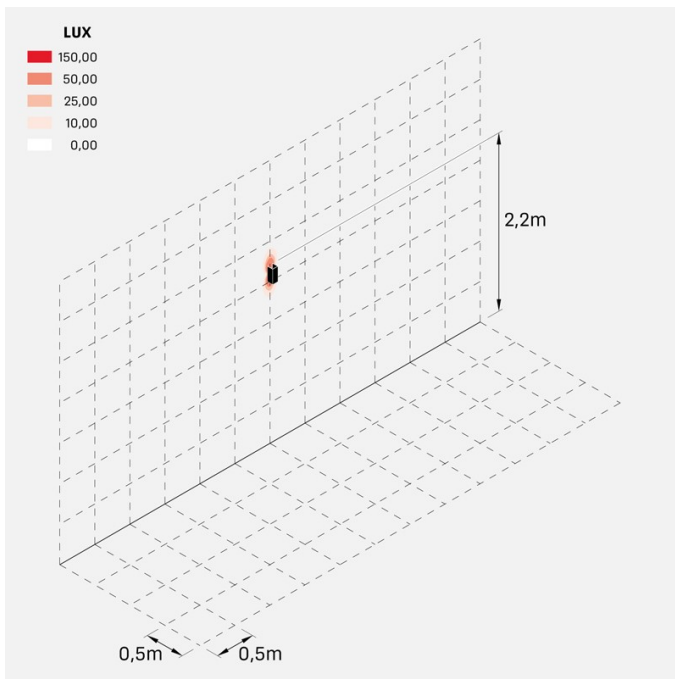

Dodo 60 Full

LL14302W3

Lombardo.

Informazioni tecniche:

Installazione:	Parete
Materiale Corpo:	Alluminio
Finitura:	Bianco RAL 9003
Trattamento:	Bordo Mare
Tipo di diffusore:	Polycarbonato
Tipo lampada:	LED
Classe energetica:	G
Temperatura colore:	3000K
CRI:	>80
LB Factor:	L80B20 - 50.000h
Rischio fotobiologico:	RG0
Potenza assorbita Watt:	3
Lumen:	360
Real Lumen:	83
Alimentazione:	☑ integrata
LED:	AC DIRECT
Classe di isolamento:	⊖ CL.I
Grado di protezione:	IP 54
Resistenza alla rottura:	IK 10 20J xx9
Marchi di Conformità:	CE UK
Dimmerazione	Taglio di fase

Fasci disponibili: 15°, 30°, 60°, regolabili tramite mascherine sostituibili.

Dodo 60 Full

LL14302W3

Lombardo.

Immagini di montaggio:

Dodo 60 Full

Lombardo.

LL14302W3

Simulazioni illuminotecniche:

dodo_60_full_15

dodo_60_full_30

dodo_60_full_60

Curva fotometrica: