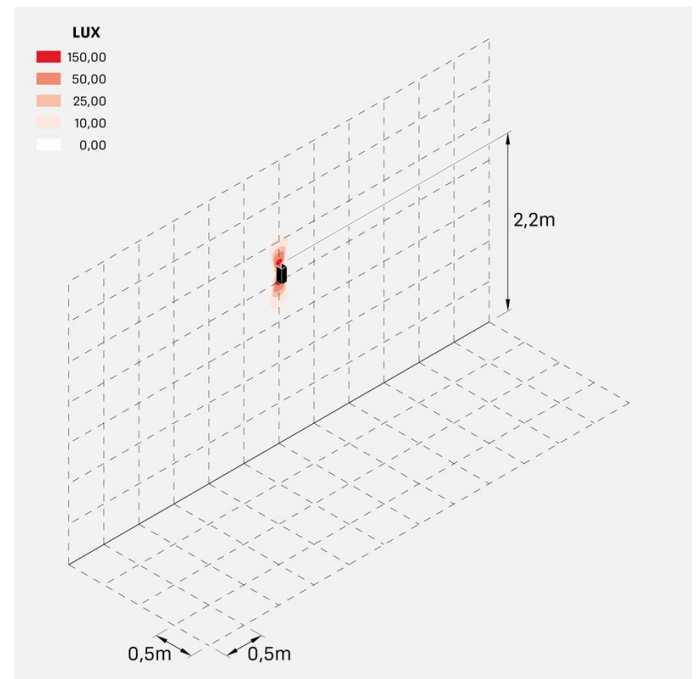

Dodo 60 Full

LL14302W3

Lombardo.

Informazioni tecniche:

Installazione:	Parete
Materiale Corpo:	Alluminio
Finitura:	Bianco RAL 9003
Trattamento:	Bordo Mare
Tipo di diffusore:	Polycarbonato
Tipo lampada:	LED
Classe energetica:	G
Temperatura colore:	3000K
CRI:	>80
LB Factor:	L80B20 - 50.000h
Rischio fotobiologico:	RG0
Potenza assorbita Watt:	3
Lumen:	360
Real Lumen:	83
Alimentazione:	☑ integrata
LED:	AC DIRECT
Classe di isolamento:	⊖ CL.I
Grado di protezione:	IP 54
Resistenza alla rottura:	IK 10 20J xx9
Marchi di Conformità:	CE UK
Dimmerazione	Taglio di fase

Fasci disponibili: 15°, 30°, 60°, regolabili tramite mascherine sostituibili.

Dodo 60 Full

LL14302W3

Lombardo.

Immagini di montaggio:

Dodo 60 Full

Lombardo.

LL14302W3

Simulazioni illuminotecniche:

dodo_60_full_15

dodo_60_full_30

dodo_60_full_60

Curva fotometrica: