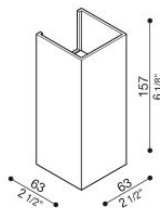

Dodo 60 Full

LL14302W3

Lombardo.

Informazioni tecniche:

Installazione:	Parete
Materiale Corpo:	Alluminio
Finitura:	Bianco RAL 9003
Trattamento:	Bordo Mare
Tipo di diffusore:	Polycarbonato
Tipo lampada:	LED
Classe energetica:	G
Temperatura colore:	3000K
CRI:	>80
LB Factor:	L80B20 - 50.000h
Rischio fotobiologico:	RG0
Potenza assorbita Watt:	3
Lumen:	360
Real Lumen:	83
Alimentazione:	☑ integrata
LED:	AC DIRECT
Classe di isolamento:	⊖ CL.I
Grado di protezione:	IP 54
Resistenza alla rottura:	IK 10 20J xx9
Marchi di Conformità:	CE UK
Dimmerazione	Taglio di fase

Fasci disponibili: 15°, 30°, 60°, regolabili tramite mascherine sostituibili.

Dodo 60 Full

LL14302W3

Lombardo.

Immagini di montaggio:

Dodo 60 Full

Lombardo.

LL14302W3