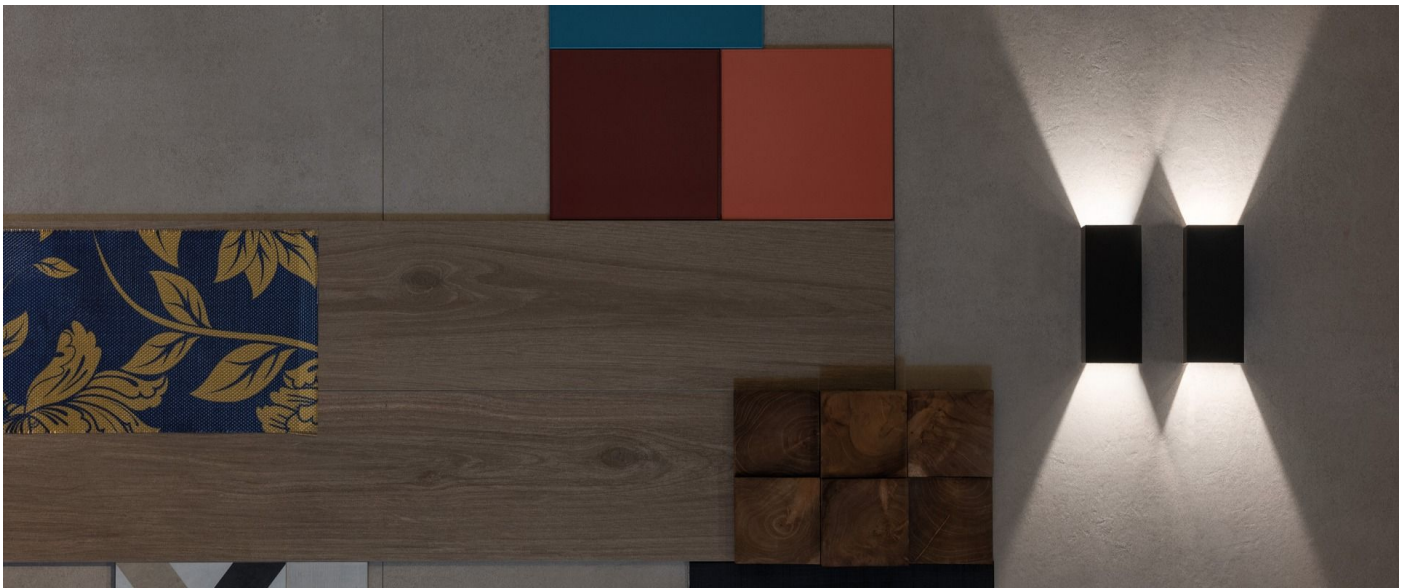

Dodo 60 Full

LL14302W3

Lombardo.

Informazioni tecniche:

Installazione:	Parete
Materiale Corpo:	Alluminio
Finitura:	Bianco RAL 9003
Trattamento:	Bordo Mare
Tipo di diffusore:	Polycarbonato
Tipo lampada:	LED
Classe energetica:	G
Temperatura colore:	3000K
CRI:	>80
LB Factor:	L80B20 - 50.000h
Rischio fotobiologico:	RG0
Potenza assorbita Watt:	3
Lumen:	360
Real Lumen:	83
Alimentazione:	☑️ integrata
LED:	AC DIRECT
Classe di isolamento:	⊖ CL.I
Grado di protezione:	IP 54
Resistenza alla rottura:	IK 10 20J xx9
Marchi di Conformità:	CE UK
Dimmerazione	Taglio di fase

Fasci disponibili: 15°, 30°, 60°, regolabili tramite mascherine sostituibili.

Dodo 60 Full

LL14302W3

Lombardo.

Immagini di montaggio:

Dodo 60 Full

Lombardo.

LL14302W3