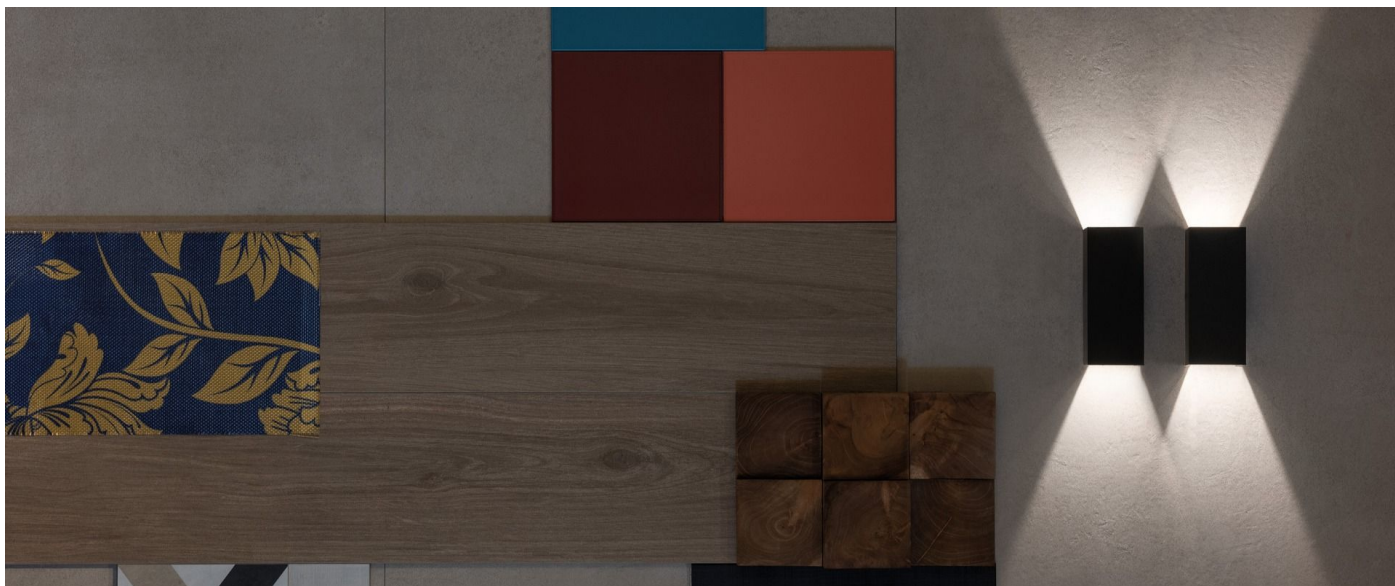

Dodo 60 Full

LL14302W3

Lombardo.

Informazioni tecniche:

Installazione:	Parete
Materiale Corpo:	Alluminio
Finitura:	Bianco RAL 9003
Trattamento:	Bordo Mare
Tipo di diffusore:	Polycarbonato
Tipo lampada:	LED
Classe energetica:	G
Temperatura colore:	3000K
CRI:	>80
LB Factor:	L80B20 - 50.000h
Rischio fotobiologico:	RG0
Potenza assorbita Watt:	3
Lumen:	360
Real Lumen:	83
Alimentazione:	☑ integrata
LED:	AC DIRECT
Classe di isolamento:	⊖ CL.I
Grado di protezione:	IP 54
Resistenza alla rottura:	IK 10 20J xx9
Marchi di Conformità:	CE UK
Dimmerazione	Taglio di fase

Fasci disponibili: 15°, 30°, 60°, regolabili tramite mascherine sostituibili.

Dodo 60 Full

LL14302W3

Lombardo.

Immagini di montaggio:

Dodo 60 Full

Lombardo.

LL14302W3