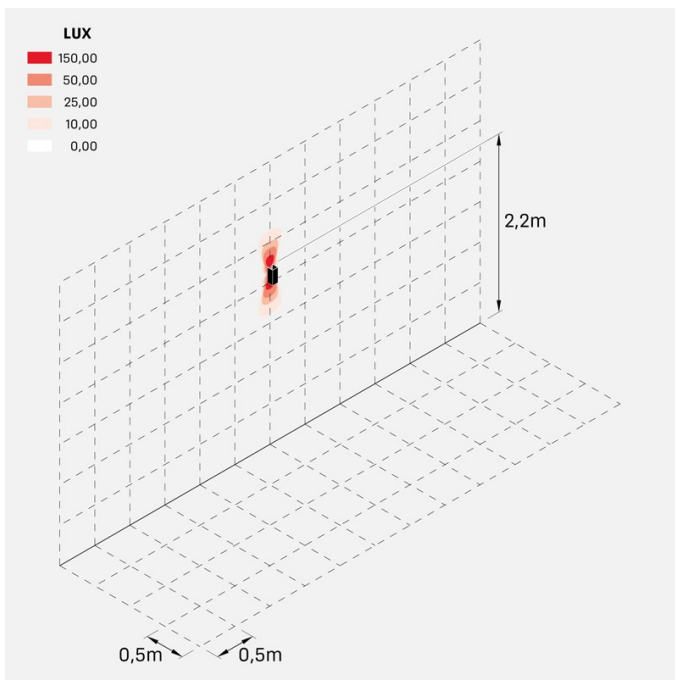

Dodo 60 Full

LL14302W3

Lombardo.

Informazioni tecniche:

Installazione:	Parete
Materiale Corpo:	Alluminio
Finitura:	Bianco RAL 9003
Trattamento:	Bordo Mare
Tipo di diffusore:	Polycarbonato
Tipo lampada:	LED
Classe energetica:	G
Temperatura colore:	3000K
CRI:	>80
LB Factor:	L80B20 - 50.000h
Rischio fotobiologico:	RG0
Potenza assorbita Watt:	3
Lumen:	360
Real Lumen:	83
Alimentazione:	☑ integrata
LED:	AC DIRECT
Classe di isolamento:	⊖ CL.I
Grado di protezione:	IP 54
Resistenza alla rottura:	IK 10 20J xx9
Marchi di Conformità:	CE UK
Dimmerazione	Taglio di fase

Fasci disponibili: 15°, 30°, 60°, regolabili tramite mascherine sostituibili.

Dodo 60 Full

LL14302W3

Lombardo.

Immagini di montaggio:

Dodo 60 Full

Lombardo.

LL14302W3

Simulazioni illuminotecniche:

dodo_60_full_15

dodo_60_full_30

dodo_60_full_60

Curva fotometrica: