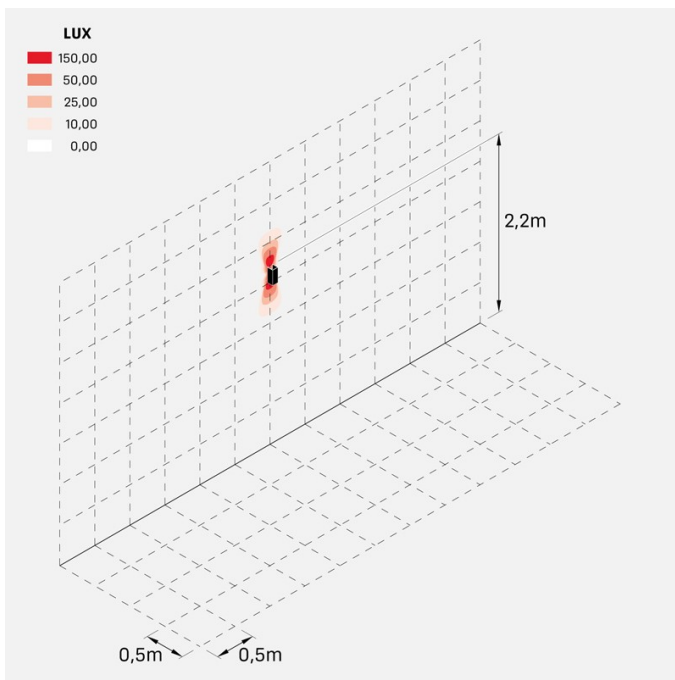

Dodo 60 Full

LL14302W3

Lombardo.

Informazioni tecniche:

Installazione:	Parete
Materiale Corpo:	Alluminio
Finitura:	Bianco RAL 9003
Trattamento:	Bordo Mare
Tipo di diffusore:	Polycarbonato
Tipo lampada:	LED
Classe energetica:	G
Temperatura colore:	3000K
CRI:	>80
LB Factor:	L80B20 - 50.000h
Rischio fotobiologico:	RG0
Potenza assorbita Watt:	3
Lumen:	360
Real Lumen:	83
Alimentazione:	☑️ integrata
LED:	AC DIRECT
Classe di isolamento:	⊖ CL.I
Grado di protezione:	IP 54
Resistenza alla rottura:	IK 10 20J xx9
Marchi di Conformità:	CE UK
Dimmerazione	Taglio di fase

Fasci disponibili: 15°, 30°, 60°, regolabili tramite mascherine sostituibili.

Dodo 60 Full

LL14302W3

Lombardo.

Immagini di montaggio:

Dodo 60 Full

Lombardo.

LL14302W3

Simulazioni illuminotecniche:

dodo_60_full_15

dodo_60_full_30

dodo_60_full_60

LL14302W3

Curva fotometrica: