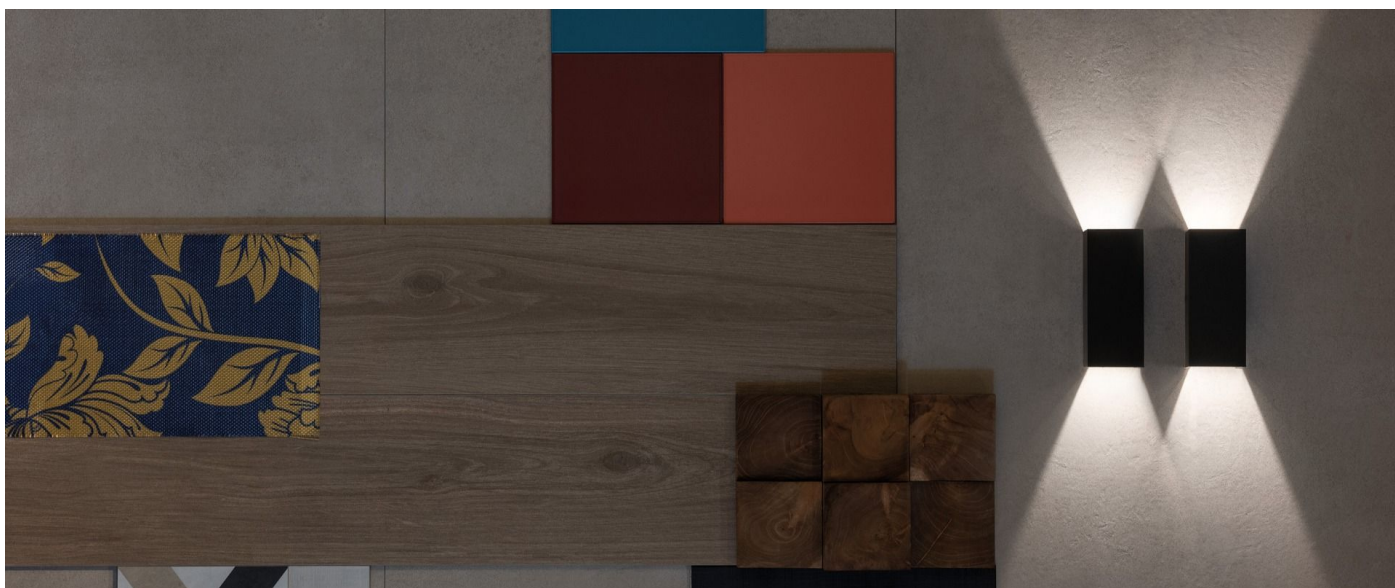

Dodo 60 Full

LL14302W3

Lombardo.

Informazioni tecniche:

Installazione:	Parete
Materiale Corpo:	Alluminio
Finitura:	Bianco RAL 9003
Trattamento:	Bordo Mare
Tipo di diffusore:	Polycarbonato
Tipo lampada:	LED
Classe energetica:	G
Temperatura colore:	3000K
CRI:	>80
LB Factor:	L80B20 - 50.000h
Rischio fotobiologico:	RG0
Potenza assorbita Watt:	3
Lumen:	360
Real Lumen:	83
Alimentazione:	☑️ integrata
LED:	AC DIRECT
Classe di isolamento:	⊖ CL.I
Grado di protezione:	IP 54
Resistenza alla rottura:	IK 10 20J xx9
Marchi di Conformità:	CE UK
Dimmerazione	Taglio di fase

Fasci disponibili: 15°, 30°, 60°, regolabili tramite mascherine sostituibili.

Dodo 60 Full

LL14302W3

Lombardo.

Immagini di montaggio:

Dodo 60 Full

Lombardo.

LL14302W3