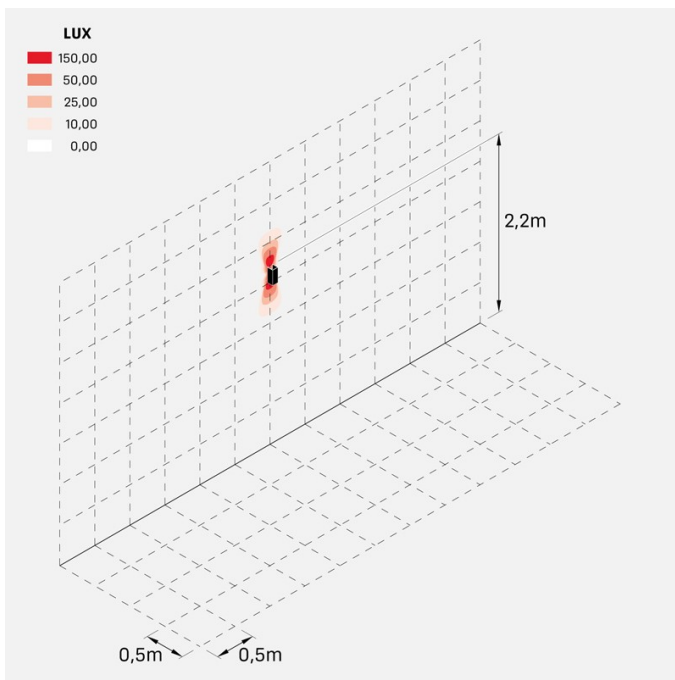

Dodo 60 Full

LL14302W3

Lombardo.

Informazioni tecniche:

Installazione:	Parete
Materiale Corpo:	Alluminio
Finitura:	Bianco RAL 9003
Trattamento:	Bordo Mare
Tipo di diffusore:	Polycarbonato
Tipo lampada:	LED
Classe energetica:	G
Temperatura colore:	3000K
CRI:	>80
LB Factor:	L80B20 - 50.000h
Rischio fotobiologico:	RG0
Potenza assorbita Watt:	3
Lumen:	360
Real Lumen:	83
Alimentazione:	☑️ integrata
LED:	AC DIRECT
Classe di isolamento:	⊖ CL.I
Grado di protezione:	IP 54
Resistenza alla rottura:	IK 10 20J xx9
Marchi di Conformità:	CE UK
Dimmerazione	Taglio di fase

Fasci disponibili: 15°, 30°, 60°, regolabili tramite mascherine sostituibili.

Dodo 60 Full

LL14302W3

Lombardo.

Immagini di montaggio:

Dodo 60 Full

Lombardo.

LL14302W3

Simulazioni illuminotecniche:

dodo_60_full_15

dodo_60_full_30

dodo_60_full_60

Curva fotometrica: