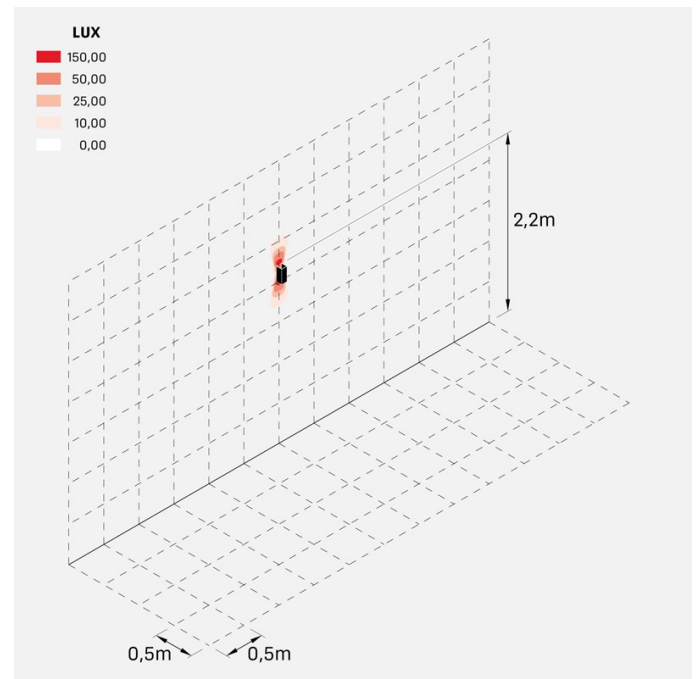

dodo_60_full_30