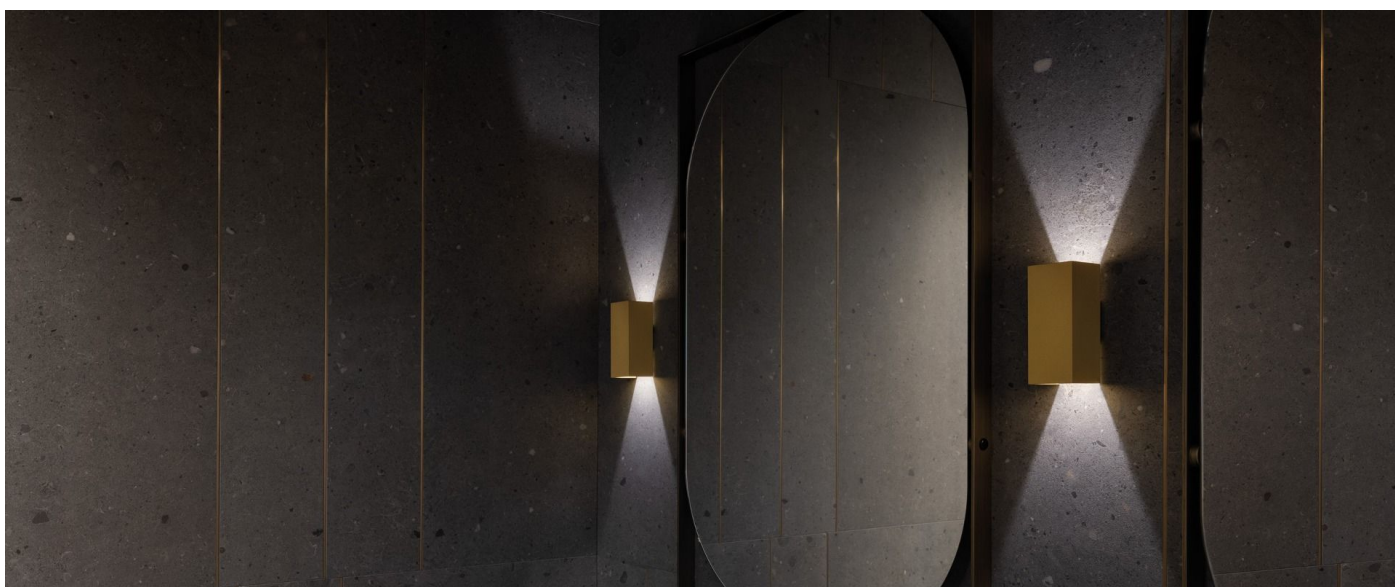

Dodo 60 Full

LL14302W3

Lombardo.

Informazioni tecniche:

Installazione:	Parete
Materiale Corpo:	Alluminio
Finitura:	Bianco RAL 9003
Trattamento:	Bordo Mare
Tipo di diffusore:	Polycarbonato
Tipo lampada:	LED
Classe energetica:	G
Temperatura colore:	3000K
CRI:	>80
LB Factor:	L80B20 - 50.000h
Rischio fotobiologico:	RG0
Potenza assorbita Watt:	3
Lumen:	360
Real Lumen:	83
Alimentazione:	☑️ integrata
LED:	AC DIRECT
Classe di isolamento:	⊖ CL.I
Grado di protezione:	IP 54
Resistenza alla rottura:	IK 10 20J xx9
Marchi di Conformità:	CE UK
Dimmerazione	Taglio di fase

Fasci disponibili: 15°, 30°, 60°, regolabili tramite mascherine sostituibili.

Dodo 60 Full

LL14302W3

Lombardo.

Immagini di montaggio:

Dodo 60 Full

Lombardo.

LL14302W3