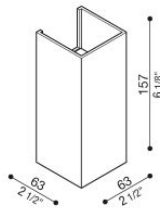

Dodo 60 Full

LL14302W3

Lombardo.

Informazioni tecniche:

Installazione:	Parete
Materiale Corpo:	Alluminio
Finitura:	Bianco RAL 9003
Trattamento:	Bordo Mare
Tipo di diffusore:	Polycarbonato
Tipo lampada:	LED
Classe energetica:	G
Temperatura colore:	3000K
CRI:	>80
LB Factor:	L80B20 - 50.000h
Rischio fotobiologico:	RG0
Potenza assorbita Watt:	3
Lumen:	360
Real Lumen:	83
Alimentazione:	☑️ integrata
LED:	AC DIRECT
Classe di isolamento:	⊖ CL.I
Grado di protezione:	IP 54
Resistenza alla rottura:	IK 10 20J xx9
Marchi di Conformità:	CE UK
Dimmerazione	Taglio di fase

Fasci disponibili: 15°, 30°, 60°, regolabili tramite mascherine sostituibili.

Dodo 60 Full

LL14302W3

Lombardo.

Immagini di montaggio:

Dodo 60 Full

Lombardo.

LL14302W3