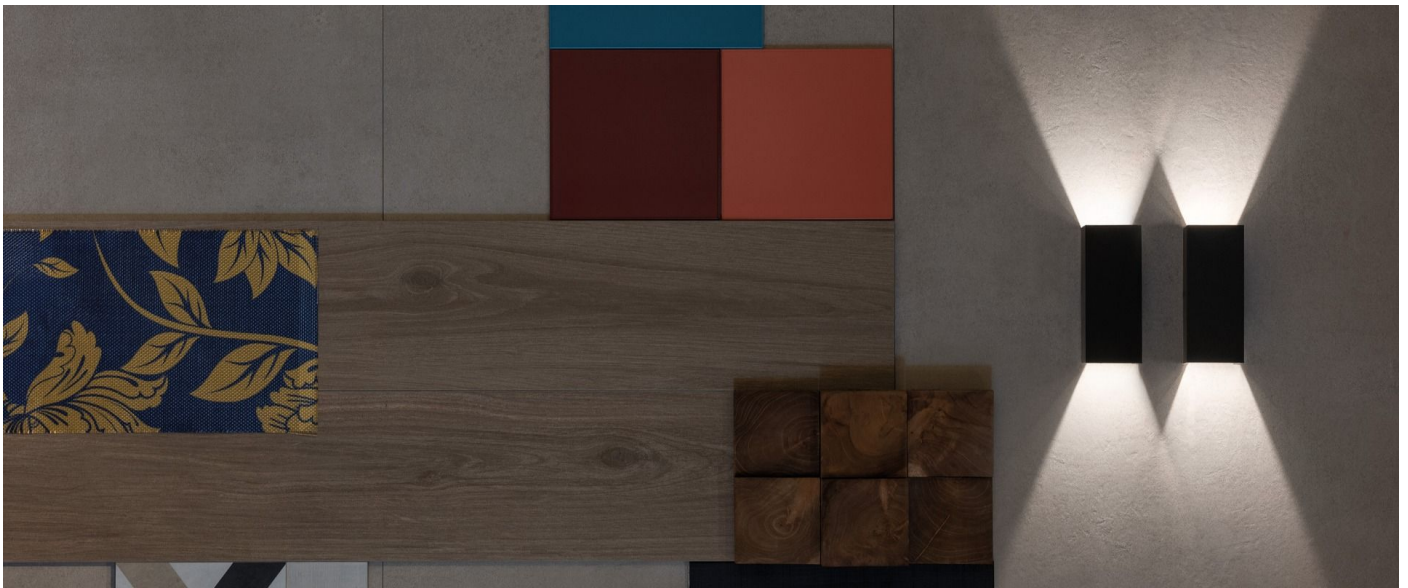

Dodo 60 Full

LL14302W2

Lombardo.

Informazioni tecniche:

Installazione:	Parete
Materiale Corpo:	Alluminio
Finitura:	Bianco RAL 9003
Trattamento:	Bordo Mare
Tipo di diffusore:	Polycarbonato
Tipo lampada:	LED
Classe energetica:	G
Temperatura colore:	2700K
CRI:	>80
LB Factor:	L80B20 - 50.000h
Rischio fotobiologico:	RG0
Potenza assorbita Watt:	3
Lumen:	360
Real Lumen:	83
Alimentazione:	☑️ integrata
LED:	AC DIRECT
Classe di isolamento:	⊖ CL.I
Grado di protezione:	IP 54
Resistenza alla rottura:	IK 10 20J xx9
Marchi di Conformità:	CE UK
Dimmerazione	Taglio di fase

Fasci disponibili: 15°, 30°, 60°, regolabili tramite mascherine sostituibili.

Dodo 60 Full

LL14302W2

Lombardo.

Immagini di montaggio:

Dodo 60 Full

Lombardo.

LL14302W2