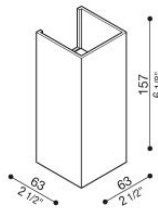

Dodo 60 Full

LL14302W2

Lombardo.

Informazioni tecniche:

Installazione:	Parete
Materiale Corpo:	Alluminio
Finitura:	Bianco RAL 9003
Trattamento:	Bordo Mare
Tipo di diffusore:	Polycarbonato
Tipo lampada:	LED
Classe energetica:	G
Temperatura colore:	2700K
CRI:	>80
LB Factor:	L80B20 - 50.000h
Rischio fotobiologico:	RG0
Potenza assorbita Watt:	3
Lumen:	360
Real Lumen:	83
Alimentazione:	☑️ integrata
LED:	AC DIRECT
Classe di isolamento:	⊖ CL.I
Grado di protezione:	IP 54
Resistenza alla rottura:	IK 10 20J xx9
Marchi di Conformità:	CE UK
Dimmerazione	Taglio di fase

Fasci disponibili: 15°, 30°, 60°, regolabili tramite mascherine sostituibili.

Dodo 60 Full

LL14302W2

Lombardo.

Immagini di montaggio:

Dodo 60 Full

Lombardo.

LL14302W2