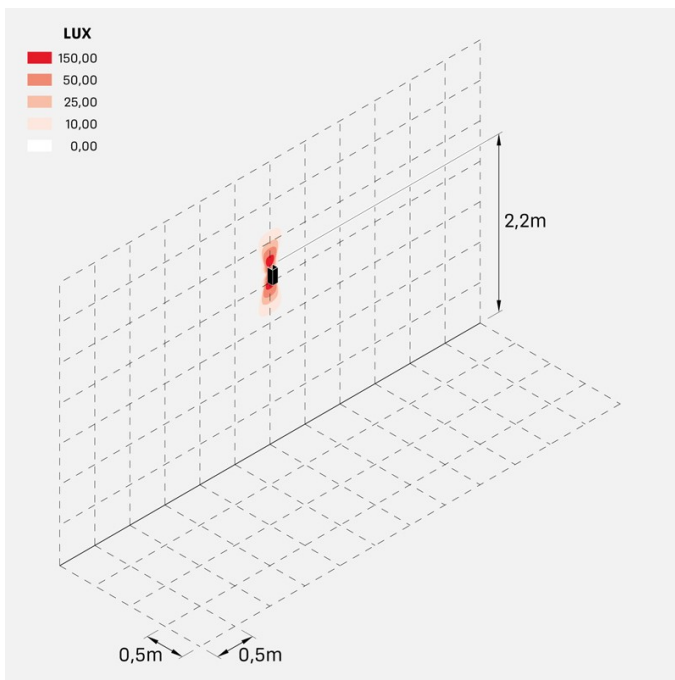

Dodo 60 Full

LL14302W2

Lombardo.

Informazioni tecniche:

Installazione:	Parete
Materiale Corpo:	Alluminio
Finitura:	Bianco RAL 9003
Trattamento:	Bordo Mare
Tipo di diffusore:	Polycarbonato
Tipo lampada:	LED
Classe energetica:	G
Temperatura colore:	2700K
CRI:	>80
LB Factor:	L80B20 - 50.000h
Rischio fotobiologico:	RG0
Potenza assorbita Watt:	3
Lumen:	360
Real Lumen:	83
Alimentazione:	☑️ integrata
LED:	AC DIRECT
Classe di isolamento:	⊖ CL.I
Grado di protezione:	IP 54
Resistenza alla rottura:	IK 10 20J xx9
Marchi di Conformità:	CE UK
Dimmerazione	Taglio di fase

Fasci disponibili: 15°, 30°, 60°, regolabili tramite mascherine sostituibili.

Dodo 60 Full

LL14302W2

Lombardo.

Immagini di montaggio:

Dodo 60 Full

Lombardo.

LL14302W2

Simulazioni illuminotecniche:

dodo_60_full_15

dodo_60_full_30

dodo_60_full_60

Curva fotometrica: