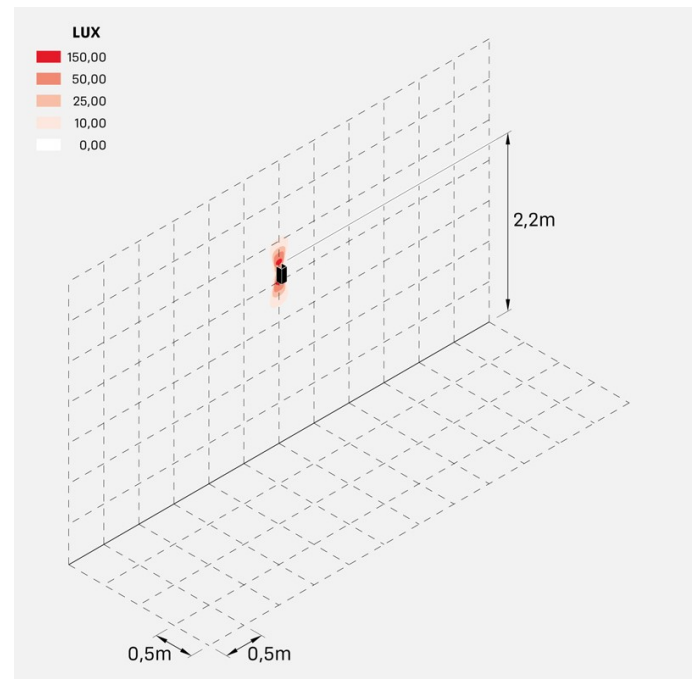

Dodo 60 Full

LL14302W2

Lombardo.

Informazioni tecniche:

Installazione:	Parete
Materiale Corpo:	Alluminio
Finitura:	Bianco RAL 9003
Trattamento:	Bordo Mare
Tipo di diffusore:	Polycarbonato
Tipo lampada:	LED
Classe energetica:	G
Temperatura colore:	2700K
CRI:	>80
LB Factor:	L80B20 - 50.000h
Rischio fotobiologico:	RG0
Potenza assorbita Watt:	3
Lumen:	360
Real Lumen:	83
Alimentazione:	☑️ integrata
LED:	AC DIRECT
Classe di isolamento:	⊖ CL.I
Grado di protezione:	IP 54
Resistenza alla rottura:	IK 10 20J xx9
Marchi di Conformità:	CE UK
Dimmerazione	Taglio di fase

Fasci disponibili: 15°, 30°, 60°, regolabili tramite mascherine sostituibili.

Dodo 60 Full

LL14302W2

Lombardo.

Immagini di montaggio:

Dodo 60 Full

Lombardo.

LL14302W2

Simulazioni illuminotecniche:

dodo_60_full_15

dodo_60_full_30

dodo_60_full_60

Curva fotometrica: