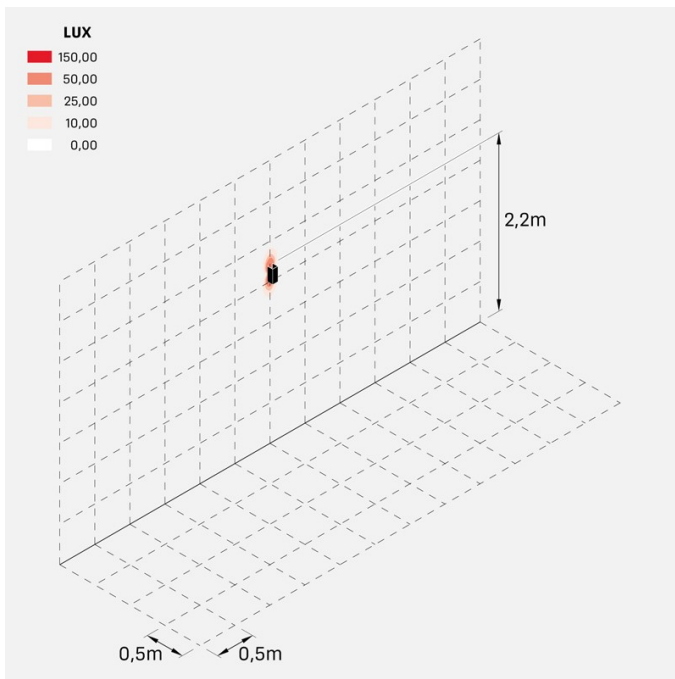

Dodo 60 Full

LL14302W2

Lombardo.

Informazioni tecniche:

Installazione:	Parete
Materiale Corpo:	Alluminio
Finitura:	Bianco RAL 9003
Trattamento:	Bordo Mare
Tipo di diffusore:	Polycarbonato
Tipo lampada:	LED
Classe energetica:	G
Temperatura colore:	2700K
CRI:	>80
LB Factor:	L80B20 - 50.000h
Rischio fotobiologico:	RG0
Potenza assorbita Watt:	3
Lumen:	360
Real Lumen:	83
Alimentazione:	☑️ integrata
LED:	AC DIRECT
Classe di isolamento:	⊖ CL.I
Grado di protezione:	IP 54
Resistenza alla rottura:	IK 10 20J xx9
Marchi di Conformità:	CE UK
Dimmerazione	Taglio di fase

Fasci disponibili: 15°, 30°, 60°, regolabili tramite mascherine sostituibili.

Dodo 60 Full

LL14302W2

Lombardo.

Immagini di montaggio:

Dodo 60 Full

Lombardo.

LL14302W2

Simulazioni illuminotecniche:

dodo_60_full_15

dodo_60_full_30

dodo_60_full_60

Curva fotometrica: