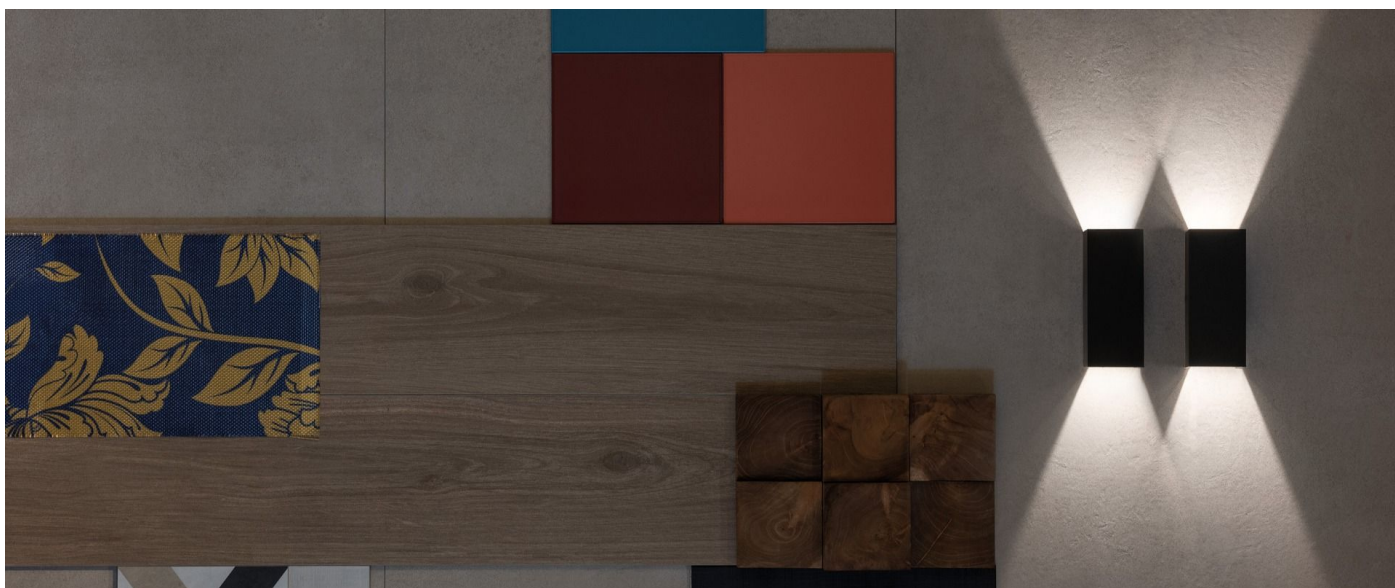

Dodo 60 Full

LL14302LN

Lombardo.

Informazioni tecniche:

Installazione:	Parete
Materiale Corpo:	Alluminio
Finitura:	Light Grey RAL 7044
Trattamento:	Bordo Mare
Tipo di diffusore:	Polycarbonato
Tipo lampada:	LED
Classe energetica:	G
Temperatura colore:	4000K
CRI:	>80
LB Factor:	L80B20 - 50.000h
Rischio fotobiologico:	RG0
Potenza assorbita Watt:	3
Lumen:	360
Real Lumen:	83
Alimentazione:	☑️ integrata
LED:	AC DIRECT
Classe di isolamento:	⊖ CL.I
Grado di protezione:	IP 54
Resistenza alla rottura:	IK 10 20J xx9
Marchi di Conformità:	CE UK
Dimmerazione	Taglio di fase

Fasci disponibili: 15°, 30°, 60°, regolabili tramite mascherine sostituibili.

Dodo 60 Full

LL14302LN

Lombardo.

Immagini di montaggio:

LL14302LN

Simulazioni illuminotecniche:

dodo_60_full_15