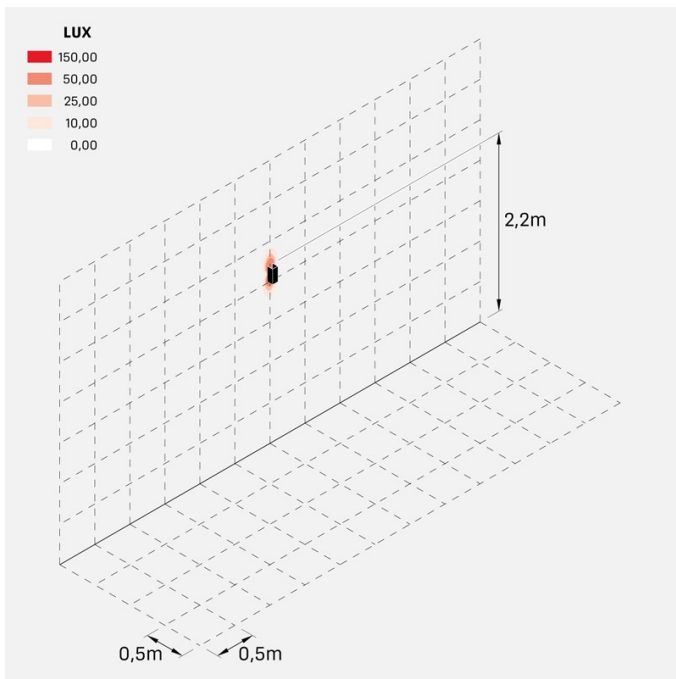

Dodo 60 Full

LL14302LN

Lombardo.

Informazioni tecniche:

Installazione:	Parete
Materiale Corpo:	Alluminio
Finitura:	Light Grey RAL 7044
Trattamento:	Bordo Mare
Tipo di diffusore:	Polycarbonato
Tipo lampada:	LED
Classe energetica:	G
Temperatura colore:	4000K
CRI:	>80
LB Factor:	L80B20 - 50.000h
Rischio fotobiologico:	RG0
Potenza assorbita Watt:	3
Lumen:	360
Real Lumen:	83
Alimentazione:	☑️ integrata
LED:	AC DIRECT
Classe di isolamento:	⊖ CL.I
Grado di protezione:	IP 54
Resistenza alla rottura:	IK 10 20J xx9
Marchi di Conformità:	CE UK
Dimmerazione	Taglio di fase

Fasci disponibili: 15°, 30°, 60°, regolabili tramite mascherine sostituibili.

Dodo 60 Full

LL14302LN

Lombardo.

Immagini di montaggio:

LL14302LN

Simulazioni illuminotecniche:

dodo_60_full_15

dodo_60_full_30

dodo_60_full_60

LL14302LN

Curva fotometrica: