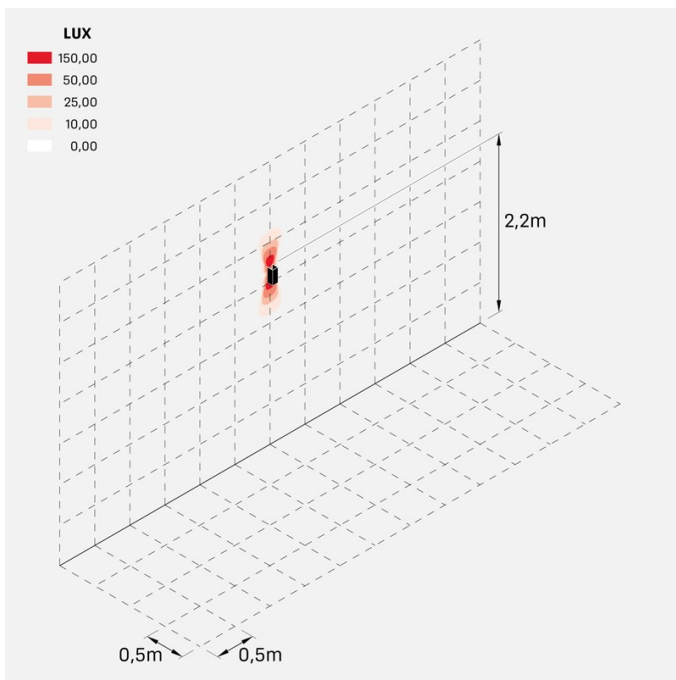

Dodo 60 Full

LL14302LN

Lombardo.

Informazioni tecniche:

Installazione:	Parete
Materiale Corpo:	Alluminio
Finitura:	Light Grey RAL 7044
Trattamento:	Bordo Mare
Tipo di diffusore:	Polycarbonato
Tipo lampada:	LED
Classe energetica:	G
Temperatura colore:	4000K
CRI:	>80
LB Factor:	L80B20 - 50.000h
Rischio fotobiologico:	RG0
Potenza assorbita Watt:	3
Lumen:	360
Real Lumen:	83
Alimentazione:	☑️ integrata
LED:	AC DIRECT
Classe di isolamento:	⊖ CL.I
Grado di protezione:	IP 54
Resistenza alla rottura:	IK 10 20J xx9
Marchi di Conformità:	CE UK
Dimmerazione	Taglio di fase

Fasci disponibili: 15°, 30°, 60°, regolabili tramite mascherine sostituibili.

Dodo 60 Full

LL14302LN

Lombardo.

Immagini di montaggio:

LL14302LN

Simulazioni illuminotecniche:

dodo_60_full_15

dodo_60_full_30

dodo_60_full_60

LL14302LN

Curva fotometrica: