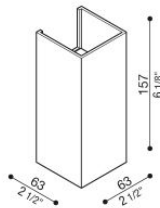

Dodo 60 Full

LL14302LN

Lombardo.

Informazioni tecniche:

Installazione:	Parete
Materiale Corpo:	Alluminio
Finitura:	Light Grey RAL 7044
Trattamento:	Bordo Mare
Tipo di diffusore:	Polycarbonato
Tipo lampada:	LED
Classe energetica:	G
Temperatura colore:	4000K
CRI:	>80
LB Factor:	L80B20 - 50.000h
Rischio fotobiologico:	RG0
Potenza assorbita Watt:	3
Lumen:	360
Real Lumen:	83
Alimentazione:	☑️ integrata
LED:	AC DIRECT
Classe di isolamento:	⊖ CL.I
Grado di protezione:	IP 54
Resistenza alla rottura:	IK 10 20J xx9
Marchi di Conformità:	CE UK
Dimmerazione	Taglio di fase

Fasci disponibili: 15°, 30°, 60°, regolabili tramite mascherine sostituibili.

Dodo 60 Full

LL14302LN

Lombardo.

Immagini di montaggio:

LL14302LN

Simulazioni illuminotecniche:

dodo_60_full_15

dodo_60_full_30

dodo_60_full_60

LL14302LN

Curva fotometrica: