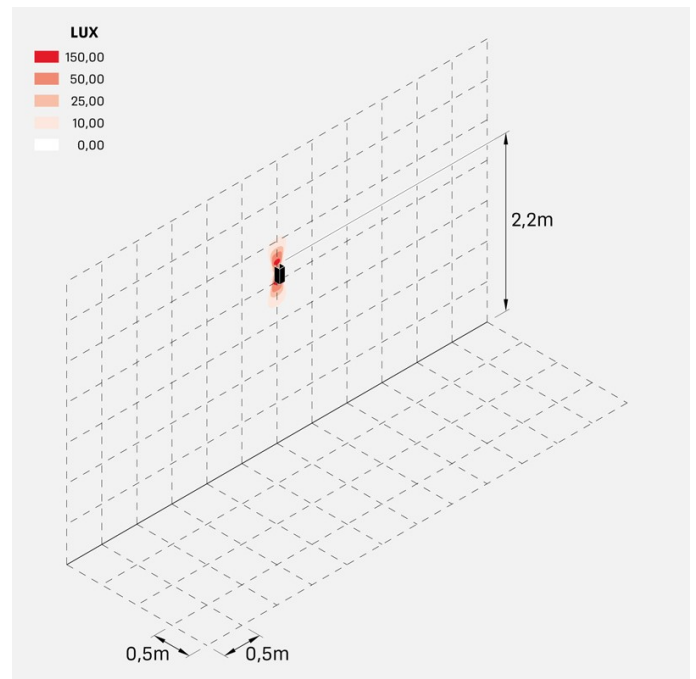

Dodo 60 Full

LL14302LN

Lombardo.

Informazioni tecniche:

Installazione:	Parete
Materiale Corpo:	Alluminio
Finitura:	Light Grey RAL 7044
Trattamento:	Bordo Mare
Tipo di diffusore:	Polycarbonato
Tipo lampada:	LED
Classe energetica:	G
Temperatura colore:	4000K
CRI:	>80
LB Factor:	L80B20 - 50.000h
Rischio fotobiologico:	RG0
Potenza assorbita Watt:	3
Lumen:	360
Real Lumen:	83
Alimentazione:	☑️ integrata
LED:	AC DIRECT
Classe di isolamento:	⊖ CL.I
Grado di protezione:	IP 54
Resistenza alla rottura:	IK 10 20J xx9
Marchi di Conformità:	CE UK
Dimmerazione	Taglio di fase

Fasci disponibili: 15°, 30°, 60°, regolabili tramite mascherine sostituibili.

Dodo 60 Full

LL14302LN

Lombardo.

Immagini di montaggio:

LL14302LN

Simulazioni illuminotecniche:

dodo_60_full_15

dodo_60_full_30

dodo_60_full_60

LL14302LN

Curva fotometrica: