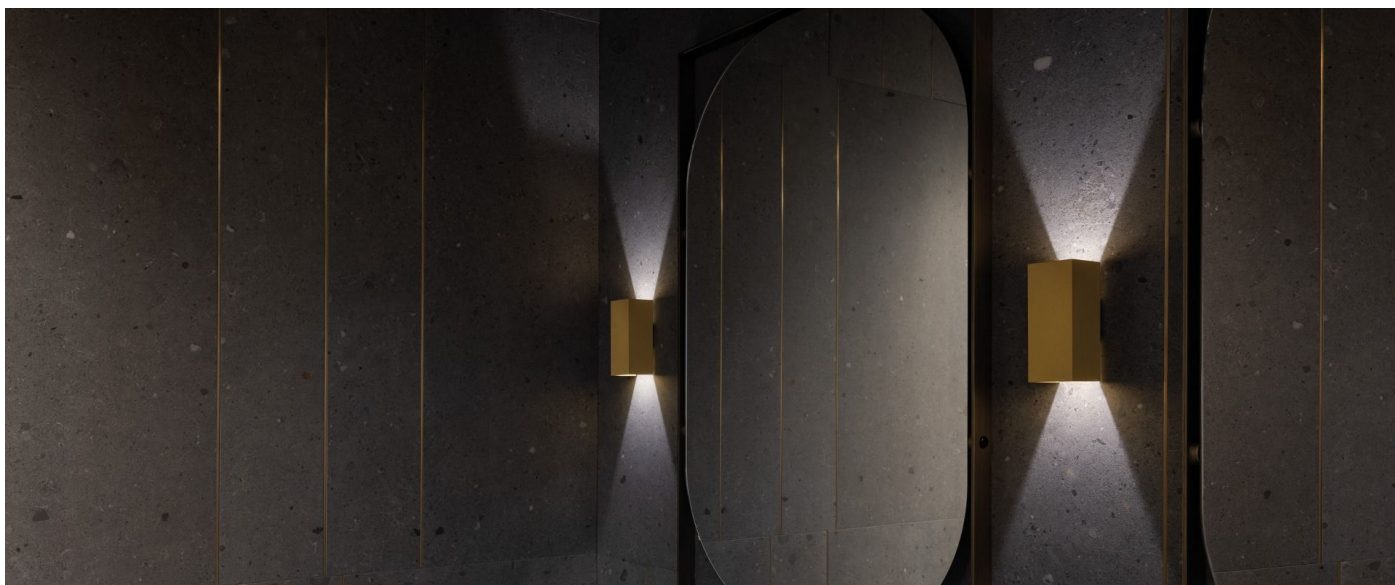

Dodo 60 Full

LL14302LN

Lombardo.

Informazioni tecniche:

Installazione:	Parete
Materiale Corpo:	Alluminio
Finitura:	Light Grey RAL 7044
Trattamento:	Bordo Mare
Tipo di diffusore:	Polycarbonato
Tipo lampada:	LED
Classe energetica:	G
Temperatura colore:	4000K
CRI:	>80
LB Factor:	L80B20 - 50.000h
Rischio fotobiologico:	RG0
Potenza assorbita Watt:	3
Lumen:	360
Real Lumen:	83
Alimentazione:	☑️ integrata
LED:	AC DIRECT
Classe di isolamento:	⊖ CL.I
Grado di protezione:	IP 54
Resistenza alla rottura:	IK 10 20J xx9
Marchi di Conformità:	CE UK
Dimmerazione	Taglio di fase

Fasci disponibili: 15°, 30°, 60°, regolabili tramite mascherine sostituibili.

Dodo 60 Full

LL14302LN

Lombardo.

Immagini di montaggio:

LL14302LN

Simulazioni illuminotecniche:

dodo_60_full_15

dodo_60_full_30

dodo_60_full_60

LL14302LN

Curva fotometrica: