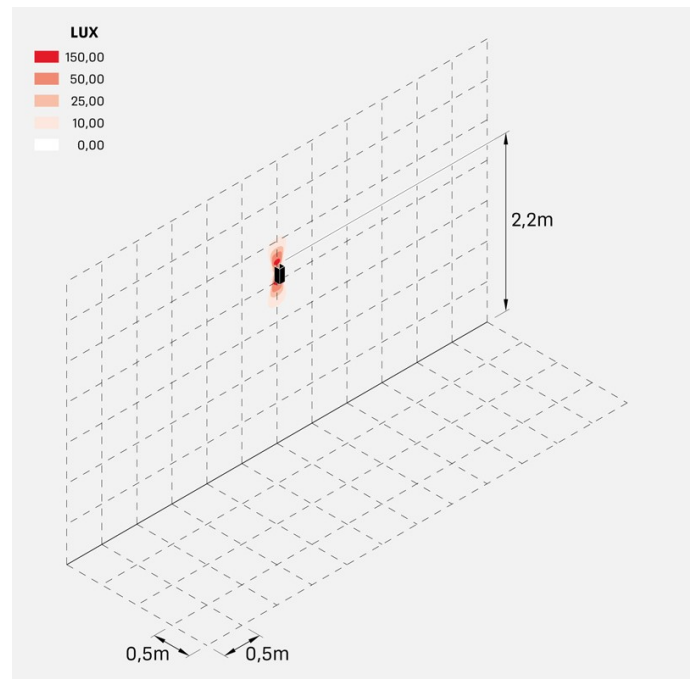

Dodo 60 Full

LL14302LN

Lombardo.

Informazioni tecniche:

Installazione:	Parete
Materiale Corpo:	Alluminio
Finitura:	Light Grey RAL 7044
Trattamento:	Bordo Mare
Tipo di diffusore:	Polycarbonato
Tipo lampada:	LED
Classe energetica:	G
Temperatura colore:	4000K
CRI:	>80
LB Factor:	L80B20 - 50.000h
Rischio fotobiologico:	RG0
Potenza assorbita Watt:	3
Lumen:	360
Real Lumen:	83
Alimentazione:	☑️ integrata
LED:	AC DIRECT
Classe di isolamento:	⊖ CL.I
Grado di protezione:	IP 54
Resistenza alla rottura:	IK 10 20J xx9
Marchi di Conformità:	CE UK
Dimmerazione	Taglio di fase

Fasci disponibili: 15°, 30°, 60°, regolabili tramite mascherine sostituibili.

Dodo 60 Full

LL14302LN

Lombardo.

Immagini di montaggio:

LL14302LN

Simulazioni illuminotecniche:

dodo_60_full_15

dodo_60_full_30

dodo_60_full_60

LL14302LN

Curva fotometrica: