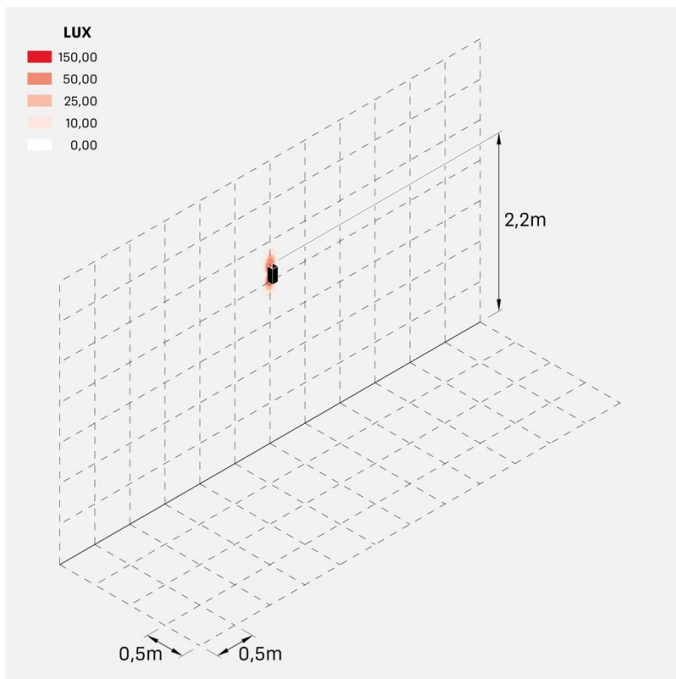

Dodo 60 Full

LL14302L3

Lombardo.

Informazioni tecniche:

Installazione:	Parete
Materiale Corpo:	Alluminio
Finitura:	Light Grey RAL 7044
Trattamento:	Bordo Mare
Tipo di diffusore:	Polycarbonato
Tipo lampada:	LED
Classe energetica:	G
Temperatura colore:	3000K
CRI:	>80
LB Factor:	L80B20 - 50.000h
Rischio fotobiologico:	RG0
Potenza assorbita Watt:	3
Lumen:	360
Real Lumen:	83
Alimentazione:	☑️ integrata
LED:	AC DIRECT
Classe di isolamento:	⊖ CL.I
Grado di protezione:	IP 54
Resistenza alla rottura:	IK 10 20J xx9
Marchi di Conformità:	CE UK
Dimmerazione	Taglio di fase

Fasci disponibili: 15°, 30°, 60°, regolabili tramite mascherine sostituibili.

Dodo 60 Full

LL14302L3

Lombardo.

Immagini di montaggio:

LL14302L3

Simulazioni illuminotecniche:

dodo_60_full_15

dodo_60_full_30

dodo_60_full_60

LL14302L3

Curva fotometrica: