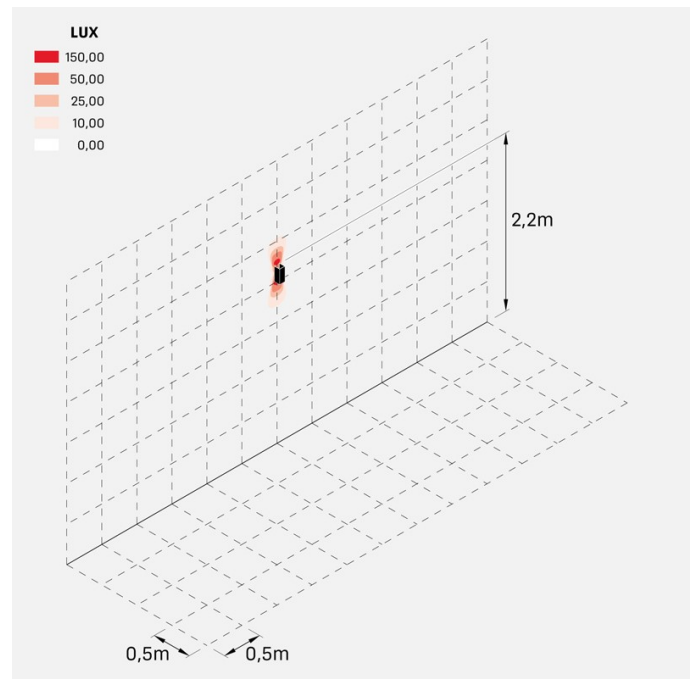

Dodo 60 Full

LL14302L3

Lombardo.

Informazioni tecniche:

Installazione:	Parete
Materiale Corpo:	Alluminio
Finitura:	Light Grey RAL 7044
Trattamento:	Bordo Mare
Tipo di diffusore:	Polycarbonato
Tipo lampada:	LED
Classe energetica:	G
Temperatura colore:	3000K
CRI:	>80
LB Factor:	L80B20 - 50.000h
Rischio fotobiologico:	RG0
Potenza assorbita Watt:	3
Lumen:	360
Real Lumen:	83
Alimentazione:	☑️ integrata
LED:	AC DIRECT
Classe di isolamento:	⊖ CL.I
Grado di protezione:	IP 54
Resistenza alla rottura:	IK 10 20J xx9
Marchi di Conformità:	CE UK
Dimmerazione	Taglio di fase

Fasci disponibili: 15°, 30°, 60°, regolabili tramite mascherine sostituibili.

Dodo 60 Full

LL14302L3

Lombardo.

Immagini di montaggio:

LL14302L3

Simulazioni illuminotecniche:

dodo_60_full_15

dodo_60_full_30

dodo_60_full_60

LL14302L3

Curva fotometrica: