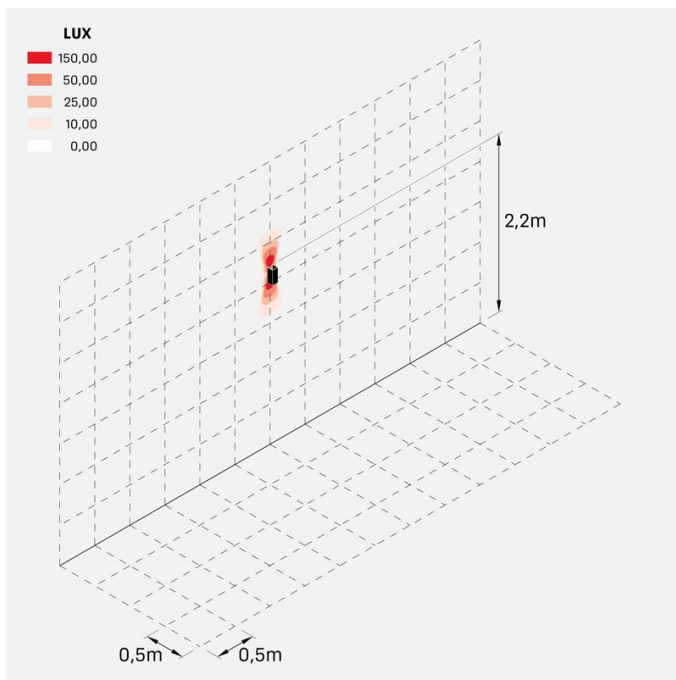

Dodo 60 Full

LL14302L3

Lombardo.

Informazioni tecniche:

Installazione:	Parete
Materiale Corpo:	Alluminio
Finitura:	Light Grey RAL 7044
Trattamento:	Bordo Mare
Tipo di diffusore:	Polycarbonato
Tipo lampada:	LED
Classe energetica:	G
Temperatura colore:	3000K
CRI:	>80
LB Factor:	L80B20 - 50.000h
Rischio fotobiologico:	RG0
Potenza assorbita Watt:	3
Lumen:	360
Real Lumen:	83
Alimentazione:	☑️ integrata
LED:	AC DIRECT
Classe di isolamento:	⊖ CL.I
Grado di protezione:	IP 54
Resistenza alla rottura:	IK 10 20J xx9
Marchi di Conformità:	CE UK
Dimmerazione	Taglio di fase

Fasci disponibili: 15°, 30°, 60°, regolabili tramite mascherine sostituibili.

Dodo 60 Full

LL14302L3

Lombardo.

Immagini di montaggio:

LL14302L3

Simulazioni illuminotecniche:

dodo_60_full_15

dodo_60_full_30

dodo_60_full_60

LL14302L3

Curva fotometrica: