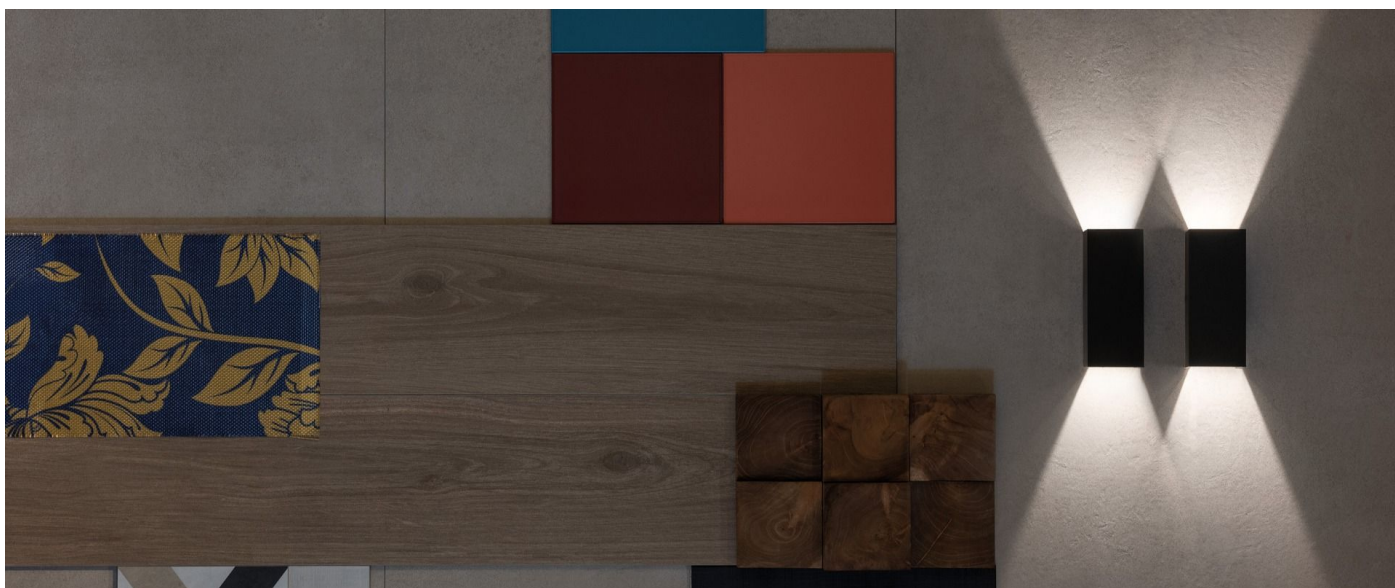

Dodo 60 Full

LL14302L3

Lombardo.

Informazioni tecniche:

Installazione:	Parete
Materiale Corpo:	Alluminio
Finitura:	Light Grey RAL 7044
Trattamento:	Bordo Mare
Tipo di diffusore:	Polycarbonato
Tipo lampada:	LED
Classe energetica:	G
Temperatura colore:	3000K
CRI:	>80
LB Factor:	L80B20 - 50.000h
Rischio fotobiologico:	RG0
Potenza assorbita Watt:	3
Lumen:	360
Real Lumen:	83
Alimentazione:	☑️ integrata
LED:	AC DIRECT
Classe di isolamento:	⊖ CL.I
Grado di protezione:	IP 54
Resistenza alla rottura:	IK 10 20J xx9
Marchi di Conformità:	CE UK
Dimmerazione	Taglio di fase

Fasci disponibili: 15°, 30°, 60°, regolabili tramite mascherine sostituibili.

Dodo 60 Full

LL14302L3

Lombardo.

Immagini di montaggio:

LL14302L3

Simulazioni illuminotecniche:

dodo_60_full_15