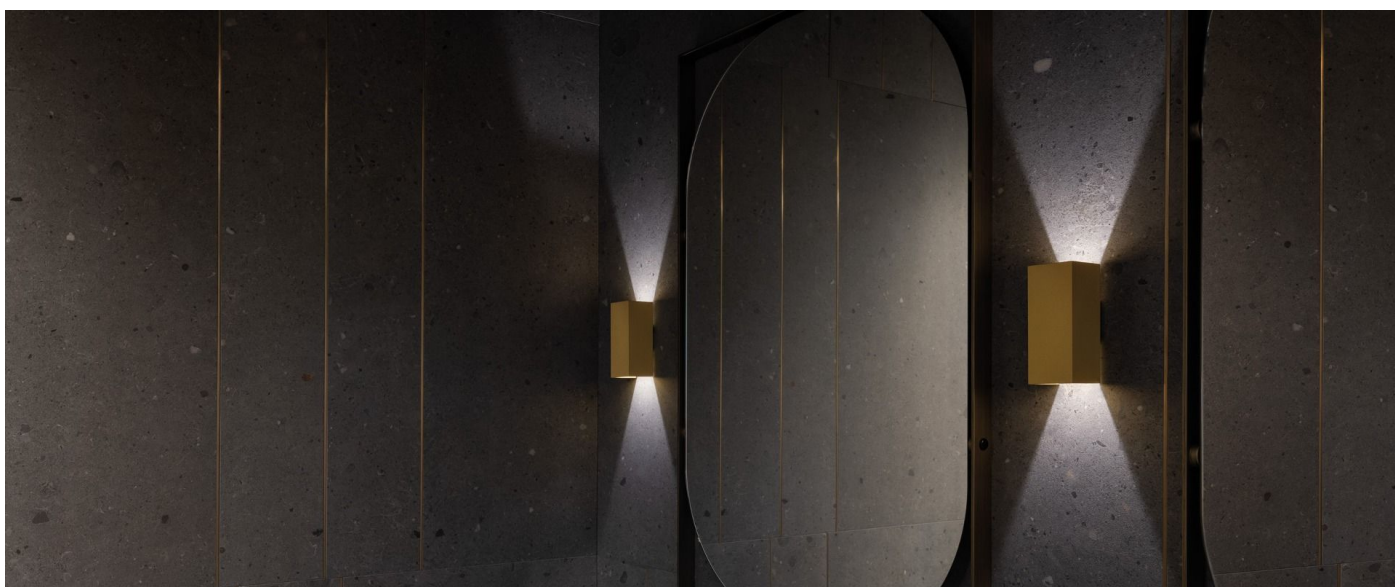

Dodo 60 Full

LL14302L3

Lombardo.

Informazioni tecniche:

Installazione:	Parete
Materiale Corpo:	Alluminio
Finitura:	Light Grey RAL 7044
Trattamento:	Bordo Mare
Tipo di diffusore:	Polycarbonato
Tipo lampada:	LED
Classe energetica:	G
Temperatura colore:	3000K
CRI:	>80
LB Factor:	L80B20 - 50.000h
Rischio fotobiologico:	RG0
Potenza assorbita Watt:	3
Lumen:	360
Real Lumen:	83
Alimentazione:	☑️ integrata
LED:	AC DIRECT
Classe di isolamento:	⊖ CL.I
Grado di protezione:	IP 54
Resistenza alla rottura:	IK 10 20J xx9
Marchi di Conformità:	CE UK
Dimmerazione	Taglio di fase

Fasci disponibili: 15°, 30°, 60°, regolabili tramite mascherine sostituibili.

Dodo 60 Full

LL14302L3

Lombardo.

Immagini di montaggio:

LL14302L3

Simulazioni illuminotecniche:

dodo_60_full_15

dodo_60_full_30

dodo_60_full_60

LL14302L3

Curva fotometrica: