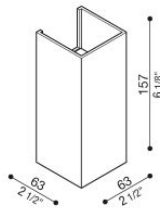

Dodo 60 Full

LL14302L3

Lombardo.

Informazioni tecniche:

Installazione:	Parete
Materiale Corpo:	Alluminio
Finitura:	Light Grey RAL 7044
Trattamento:	Bordo Mare
Tipo di diffusore:	Polycarbonato
Tipo lampada:	LED
Classe energetica:	G
Temperatura colore:	3000K
CRI:	>80
LB Factor:	L80B20 - 50.000h
Rischio fotobiologico:	RG0
Potenza assorbita Watt:	3
Lumen:	360
Real Lumen:	83
Alimentazione:	☑️ integrata
LED:	AC DIRECT
Classe di isolamento:	⊖ CL.I
Grado di protezione:	IP 54
Resistenza alla rottura:	IK 10 20J xx9
Marchi di Conformità:	CE UK
Dimmerazione	Taglio di fase

Fasci disponibili: 15°, 30°, 60°, regolabili tramite mascherine sostituibili.

Dodo 60 Full

LL14302L3

Lombardo.

Immagini di montaggio:

LL14302L3

Simulazioni illuminotecniche:

dodo_60_full_15

dodo_60_full_30

dodo_60_full_60

LL14302L3

Curva fotometrica: