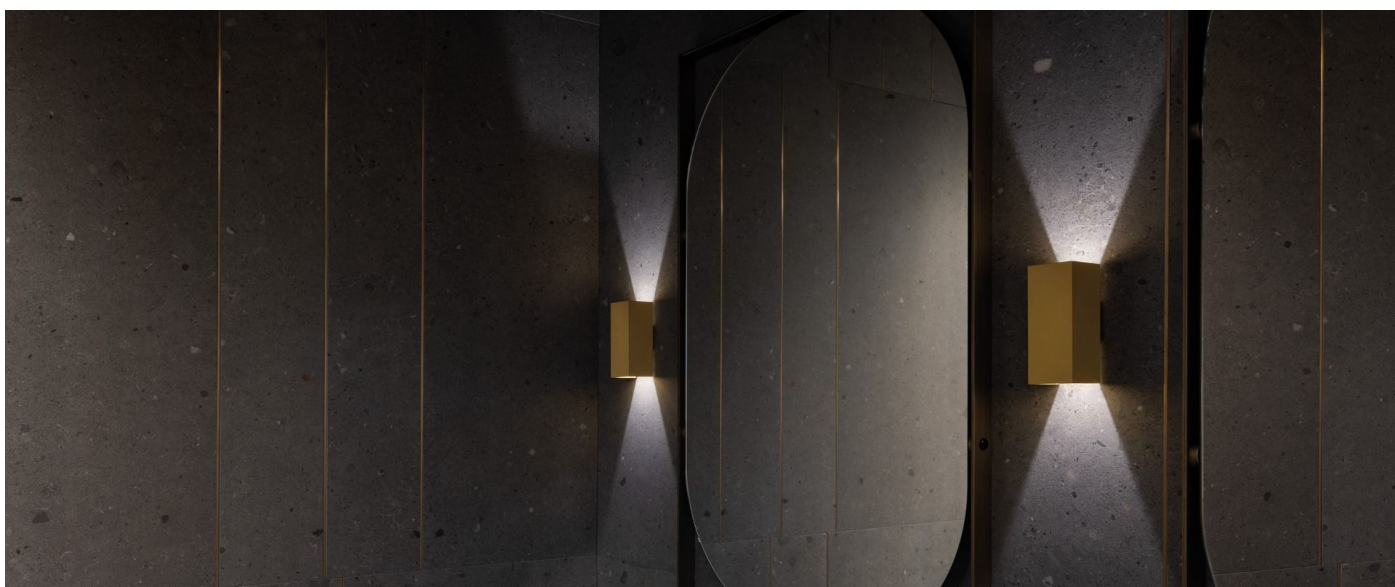

Dodo 60 Full

LL14302L2

Lombardo.