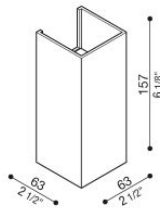

Dodo 60 Full

LL14302L2

Lombardo.

Informazioni tecniche:

Installazione:	Parete
Materiale Corpo:	Alluminio
Finitura:	Light Grey RAL 7044
Trattamento:	Bordo Mare
Tipo di diffusore:	Polycarbonato
Tipo lampada:	LED
Classe energetica:	G
Temperatura colore:	2700K
CRI:	>80
LB Factor:	L80B20 - 50.000h
Rischio fotobiologico:	RG0
Potenza assorbita Watt:	3
Lumen:	360
Real Lumen:	83
Alimentazione:	☑️ integrata
LED:	AC DIRECT
Classe di isolamento:	⊖ CL.I
Grado di protezione:	IP 54
Resistenza alla rottura:	IK 10 20J xx9
Marchi di Conformità:	CE UK
Dimmerazione	Taglio di fase

Fasci disponibili: 15°, 30°, 60°, regolabili tramite mascherine sostituibili.

Dodo 60 Full

LL14302L2

Lombardo.

Immagini di montaggio:

LL14302L2

Simulazioni illuminotecniche:

dodo_60_full_15

dodo_60_full_30

dodo_60_full_60

LL14302L2

Curva fotometrica: