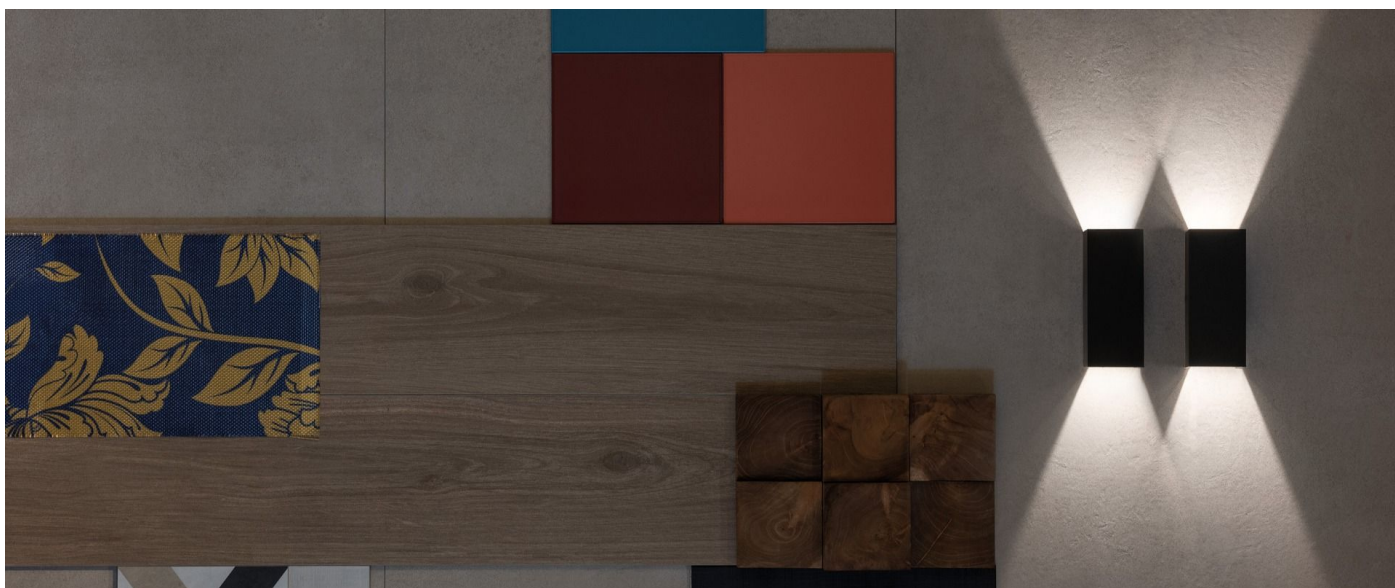

Dodo 60 Full

LL14302L2

Lombardo.