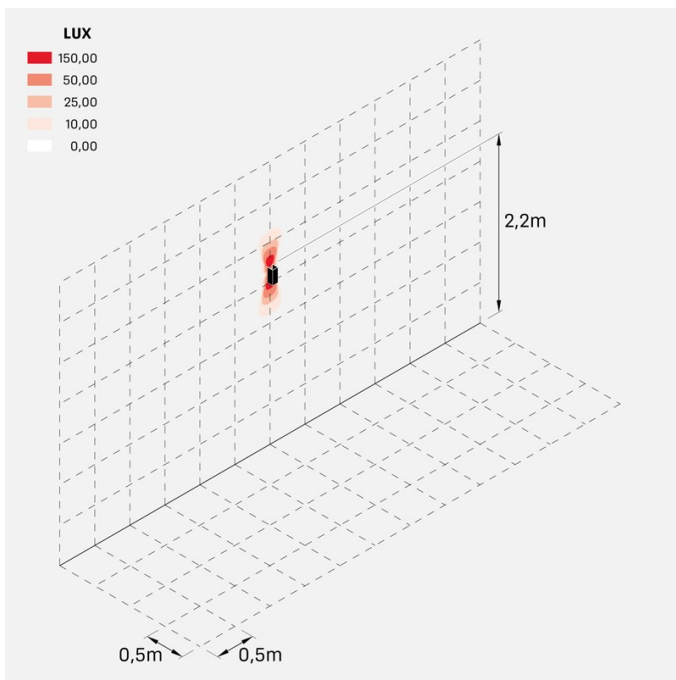

dodo_60_full_60