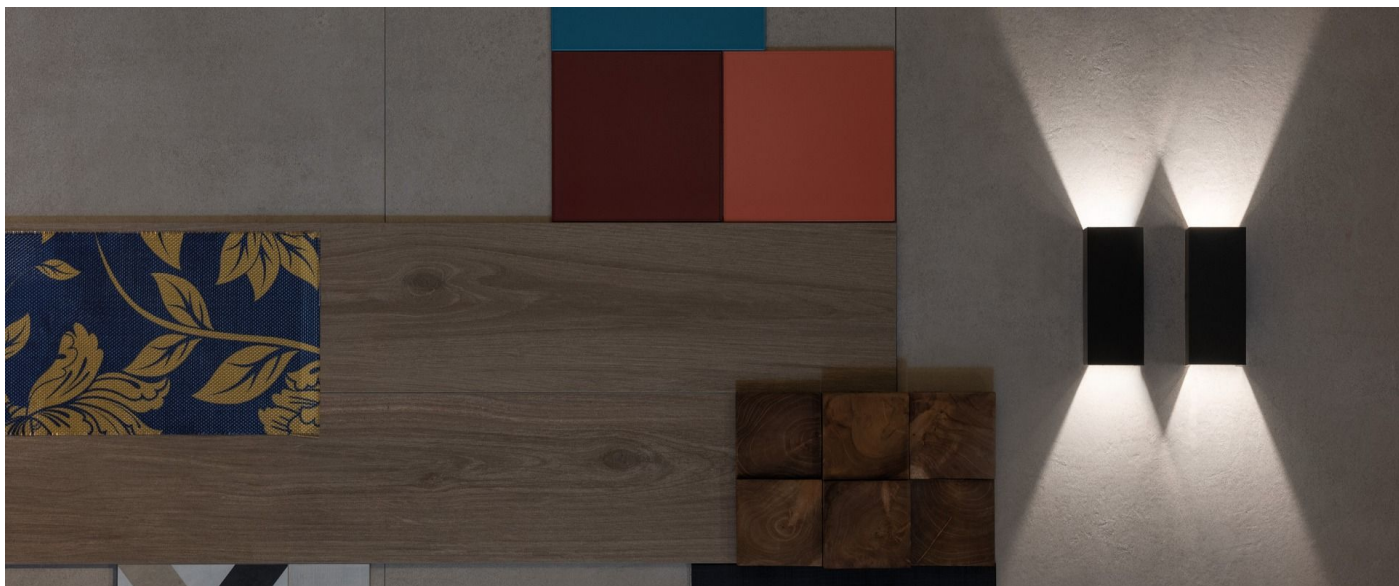

Dodo 60 Full

LL14302L2

Lombardo.

Informazioni tecniche:

Installazione:	Parete
Materiale Corpo:	Alluminio
Finitura:	Light Grey RAL 7044
Trattamento:	Bordo Mare
Tipo di diffusore:	Polycarbonato
Tipo lampada:	LED
Classe energetica:	G
Temperatura colore:	2700K
CRI:	>80
LB Factor:	L80B20 - 50.000h
Rischio fotobiologico:	RG0
Potenza assorbita Watt:	3
Lumen:	360
Real Lumen:	83
Alimentazione:	☑️ integrata
LED:	AC DIRECT
Classe di isolamento:	⊖ CL.I
Grado di protezione:	IP 54
Resistenza alla rottura:	IK 10 20J xx9
Marchi di Conformità:	CE UK
Dimmerazione	Taglio di fase

Fasci disponibili: 15°, 30°, 60°, regolabili tramite mascherine sostituibili.

Dodo 60 Full

LL14302L2

Lombardo.

Immagini di montaggio:

LL14302L2

Simulazioni illuminotecniche:

dodo_60_full_15