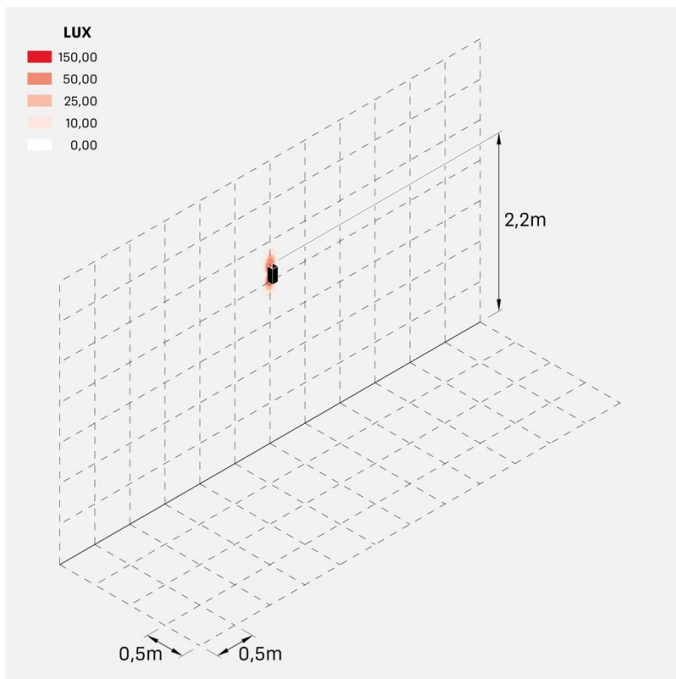

Dodo 60 Full

LL14302L2

Lombardo.

Informazioni tecniche:

Installazione:	Parete
Materiale Corpo:	Alluminio
Finitura:	Light Grey RAL 7044
Trattamento:	Bordo Mare
Tipo di diffusore:	Polycarbonato
Tipo lampada:	LED
Classe energetica:	G
Temperatura colore:	2700K
CRI:	>80
LB Factor:	L80B20 - 50.000h
Rischio fotobiologico:	RG0
Potenza assorbita Watt:	3
Lumen:	360
Real Lumen:	83
Alimentazione:	☑️ integrata
LED:	AC DIRECT
Classe di isolamento:	⊖ CL.I
Grado di protezione:	IP 54
Resistenza alla rottura:	IK 10 20J xx9
Marchi di Conformità:	CE UK
Dimmerazione	Taglio di fase

Fasci disponibili: 15°, 30°, 60°, regolabili tramite mascherine sostituibili.

Dodo 60 Full

LL14302L2

Lombardo.

Immagini di montaggio:

LL14302L2

Simulazioni illuminotecniche:

dodo_60_full_15

dodo_60_full_30

dodo_60_full_60

LL14302L2

Curva fotometrica: