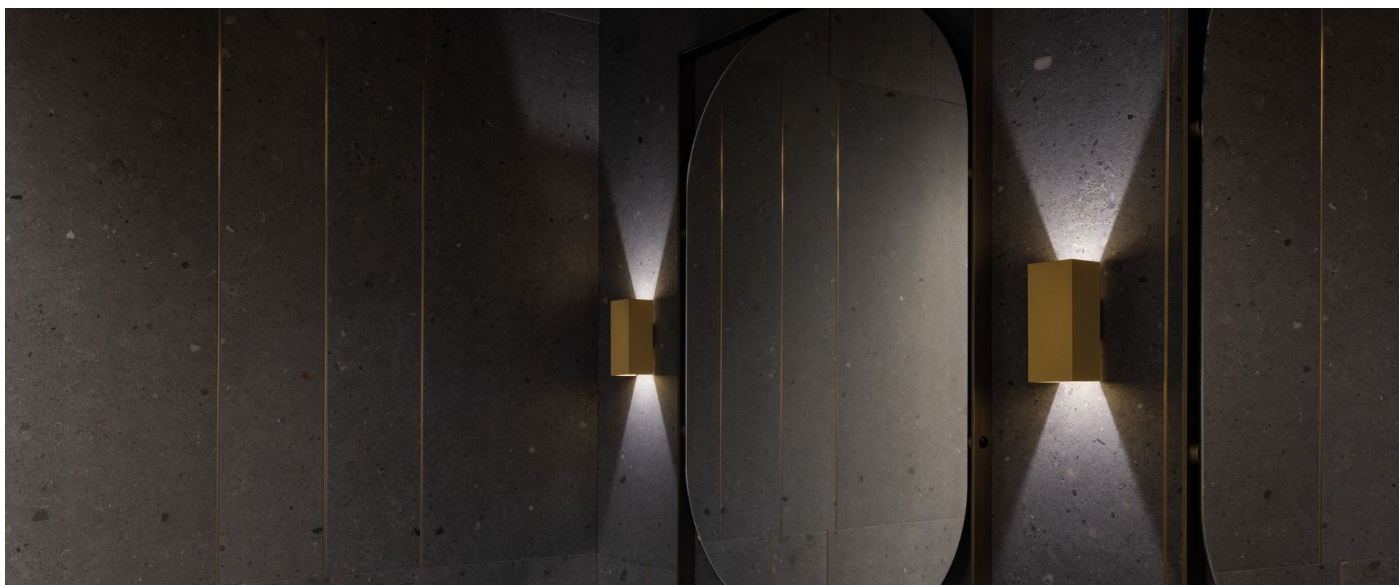

Dodo 60 Full

LL14302L2

Lombardo.

Informazioni tecniche:

Installazione:	Parete
Materiale Corpo:	Alluminio
Finitura:	Light Grey RAL 7044
Trattamento:	Bordo Mare
Tipo di diffusore:	Polycarbonato
Tipo lampada:	LED
Classe energetica:	G
Temperatura colore:	2700K
CRI:	>80
LB Factor:	L80B20 - 50.000h
Rischio fotobiologico:	RG0
Potenza assorbita Watt:	3
Lumen:	360
Real Lumen:	83
Alimentazione:	☑️ integrata
LED:	AC DIRECT
Classe di isolamento:	⊖ CL.I
Grado di protezione:	IP 54
Resistenza alla rottura:	IK 10 20J xx9
Marchi di Conformità:	CE UK
Dimmerazione	Taglio di fase

Fasci disponibili: 15°, 30°, 60°, regolabili tramite mascherine sostituibili.

Dodo 60 Full

LL14302L2

Lombardo.

Immagini di montaggio:

LL14302L2

Simulazioni illuminotecniche:

dodo_60_full_15

dodo_60_full_30

dodo_60_full_60

LL14302L2

Curva fotometrica: