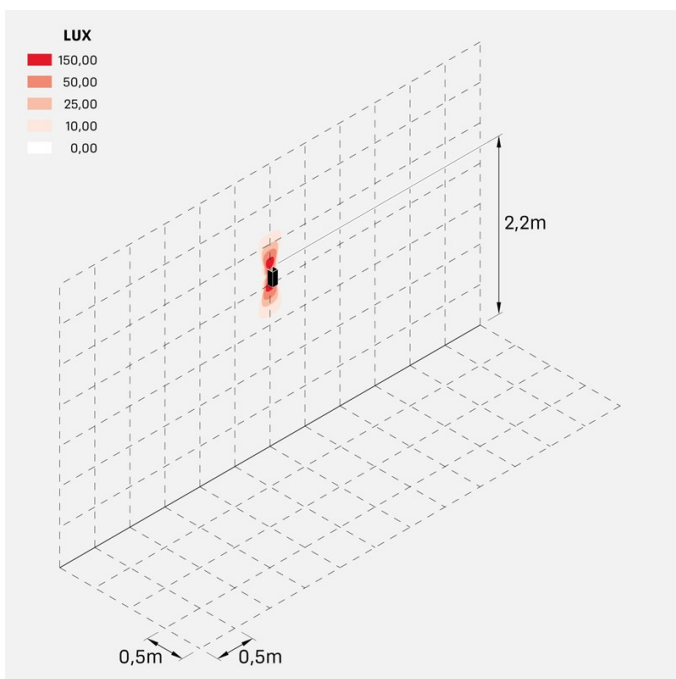

Dodo 60 Full

LL14302L2

Lombardo.

Informazioni tecniche:

Installazione:	Parete
Materiale Corpo:	Alluminio
Finitura:	Light Grey RAL 7044
Trattamento:	Bordo Mare
Tipo di diffusore:	Polycarbonato
Tipo lampada:	LED
Classe energetica:	G
Temperatura colore:	2700K
CRI:	>80
LB Factor:	L80B20 - 50.000h
Rischio fotobiologico:	RG0
Potenza assorbita Watt:	3
Lumen:	360
Real Lumen:	83
Alimentazione:	☑️ integrata
LED:	AC DIRECT
Classe di isolamento:	⊖ CL.I
Grado di protezione:	IP 54
Resistenza alla rottura:	IK 10 20J xx9
Marchi di Conformità:	CE UK
Dimmerazione	Taglio di fase

Fasci disponibili: 15°, 30°, 60°, regolabili tramite mascherine sostituibili.

Dodo 60 Full

LL14302L2

Lombardo.

Immagini di montaggio:

LL14302L2

Simulazioni illuminotecniche:

dodo_60_full_15

dodo_60_full_30

dodo_60_full_60

LL14302L2

Curva fotometrica: