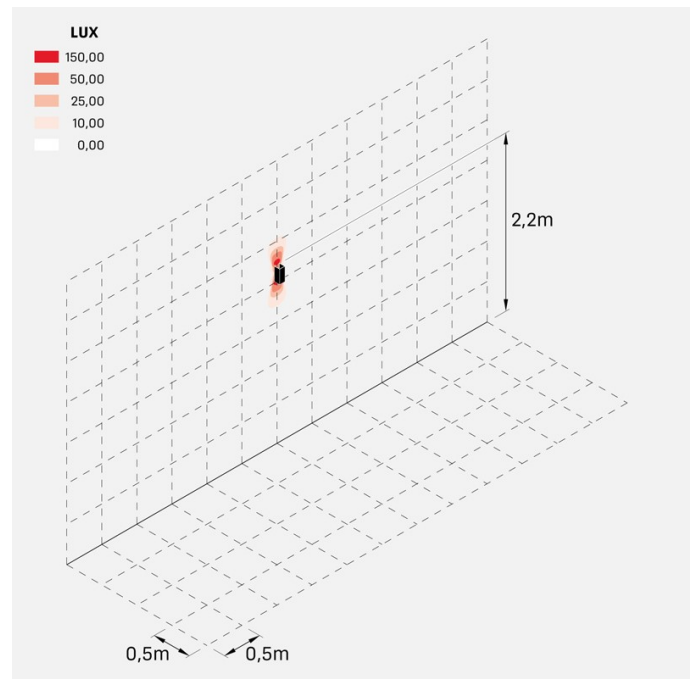

Dodo 60 Full

LL14302L2

Lombardo.

Informazioni tecniche:

Installazione:	Parete
Materiale Corpo:	Alluminio
Finitura:	Light Grey RAL 7044
Trattamento:	Bordo Mare
Tipo di diffusore:	Polycarbonato
Tipo lampada:	LED
Classe energetica:	G
Temperatura colore:	2700K
CRI:	>80
LB Factor:	L80B20 - 50.000h
Rischio fotobiologico:	RG0
Potenza assorbita Watt:	3
Lumen:	360
Real Lumen:	83
Alimentazione:	☑️ integrata
LED:	AC DIRECT
Classe di isolamento:	⊖ CL.I
Grado di protezione:	IP 54
Resistenza alla rottura:	IK 10 20J xx9
Marchi di Conformità:	CE UK
Dimmerazione	Taglio di fase

Fasci disponibili: 15°, 30°, 60°, regolabili tramite mascherine sostituibili.

Dodo 60 Full

LL14302L2

Lombardo.

Immagini di montaggio:

LL14302L2

Simulazioni illuminotecniche:

dodo_60_full_15

dodo_60_full_30

dodo_60_full_60

LL14302L2

Curva fotometrica: