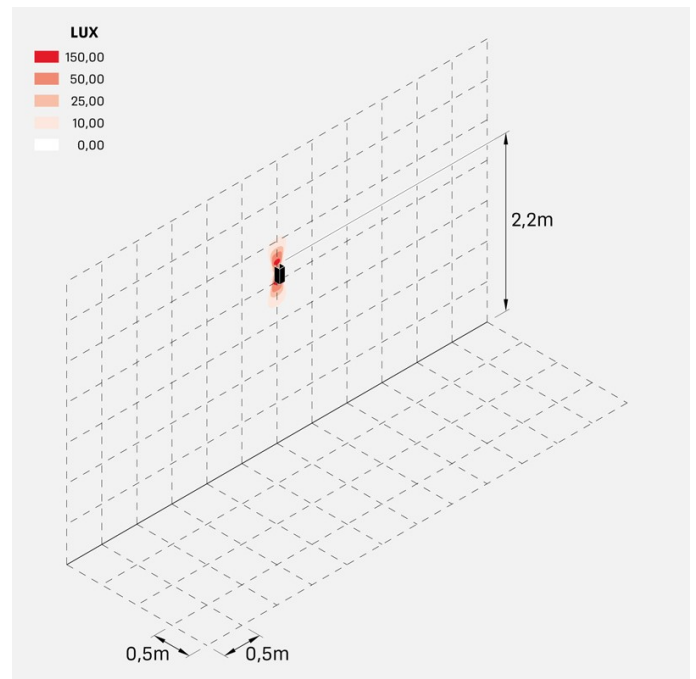

Dodo 60 Full

LL14302DN

Lombardo.

Informazioni tecniche:

Installazione:	Parete
Materiale Corpo:	Alluminio
Finitura:	Dark Grey RAL 7021
Trattamento:	Bordo Mare
Tipo di diffusore:	Polycarbonato
Tipo lampada:	LED
Classe energetica:	G
Temperatura colore:	4000K
CRI:	>80
LB Factor:	L80B20 - 50.000h
Rischio fotobiologico:	RG0
Potenza assorbita Watt:	3
Lumen:	360
Real Lumen:	83
Alimentazione:	☑️ integrata
LED:	AC DIRECT
Classe di isolamento:	⊖ CL.I
Grado di protezione:	IP 54
Resistenza alla rottura:	IK 10 20J xx9
Marchi di Conformità:	CE UK
Dimmerazione	Taglio di fase

Fasci disponibili: 15°, 30°, 60°, regolabili tramite mascherine sostituibili.

Dodo 60 Full

LL14302DN

Lombardo.

Immagini di montaggio:

LL14302DN

Simulazioni illuminotecniche:

dodo_60_full_15

dodo_60_full_30

dodo_60_full_60

LL14302DN

Curva fotometrica: