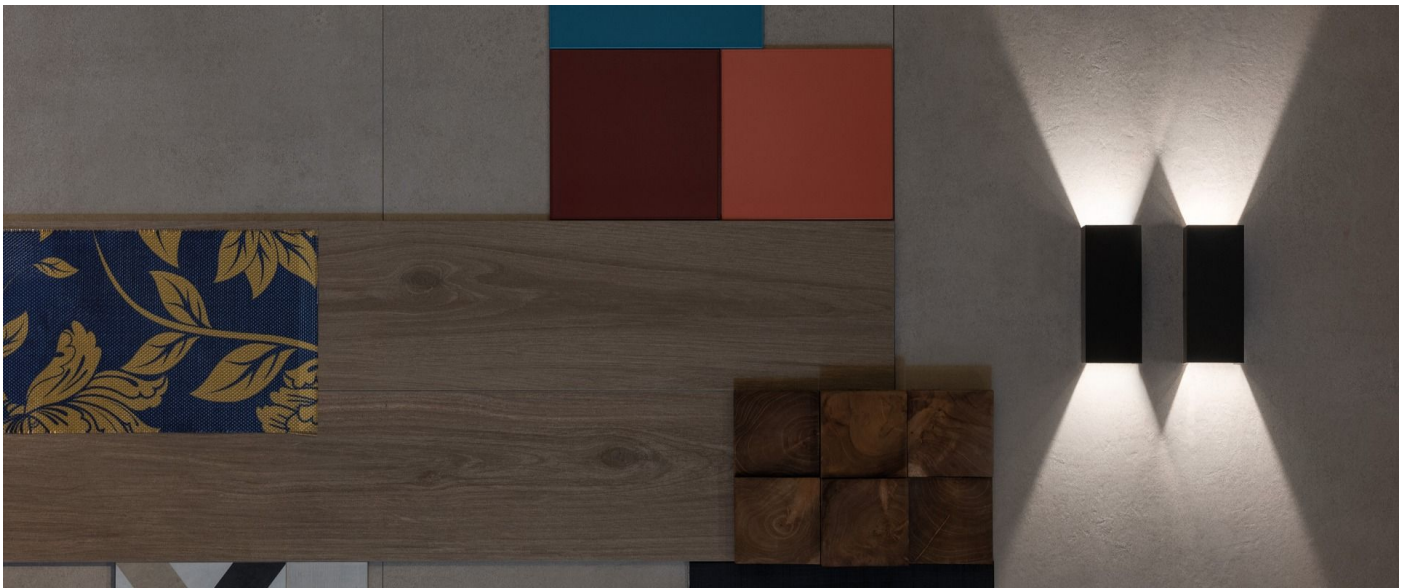

Dodo 60 Full

LL14302DN

Lombardo.

Informazioni tecniche:

Installazione:	Parete
Materiale Corpo:	Alluminio
Finitura:	Dark Grey RAL 7021
Trattamento:	Bordo Mare
Tipo di diffusore:	Polycarbonato
Tipo lampada:	LED
Classe energetica:	G
Temperatura colore:	4000K
CRI:	>80
LB Factor:	L80B20 - 50.000h
Rischio fotobiologico:	RG0
Potenza assorbita Watt:	3
Lumen:	360
Real Lumen:	83
Alimentazione:	☑ integrata
LED:	AC DIRECT
Classe di isolamento:	⊖ CL.I
Grado di protezione:	IP 54
Resistenza alla rottura:	IK 10 20J xx9
Marchi di Conformità:	CE UK
Dimmerazione	Taglio di fase

Fasci disponibili: 15°, 30°, 60°, regolabili tramite mascherine sostituibili.

Dodo 60 Full

LL14302DN

Lombardo.

Immagini di montaggio:

LL14302DN

Simulazioni illuminotecniche:

dodo_60_full_15