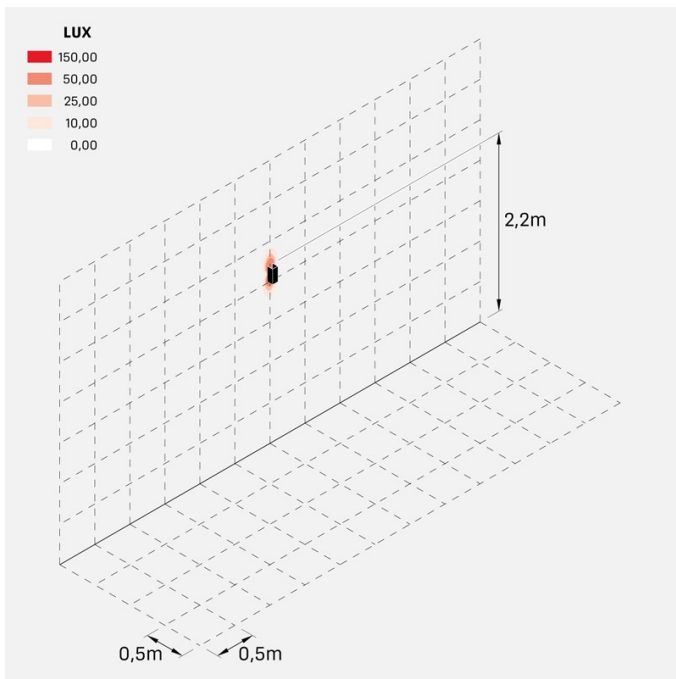

Dodo 60 Full

LL14302DN

Lombardo.

Informazioni tecniche:

Installazione:	Parete
Materiale Corpo:	Alluminio
Finitura:	Dark Grey RAL 7021
Trattamento:	Bordo Mare
Tipo di diffusore:	Polycarbonato
Tipo lampada:	LED
Classe energetica:	G
Temperatura colore:	4000K
CRI:	>80
LB Factor:	L80B20 - 50.000h
Rischio fotobiologico:	RG0
Potenza assorbita Watt:	3
Lumen:	360
Real Lumen:	83
Alimentazione:	☑️ integrata
LED:	AC DIRECT
Classe di isolamento:	⊖ CL.I
Grado di protezione:	IP 54
Resistenza alla rottura:	IK 10 20J xx9
Marchi di Conformità:	CE UK
Dimmerazione	Taglio di fase

Fasci disponibili: 15°, 30°, 60°, regolabili tramite mascherine sostituibili.

Dodo 60 Full

LL14302DN

Lombardo.

Immagini di montaggio:

LL14302DN

Simulazioni illuminotecniche:

dodo_60_full_15

dodo_60_full_30

dodo_60_full_60

LL14302DN

Curva fotometrica: