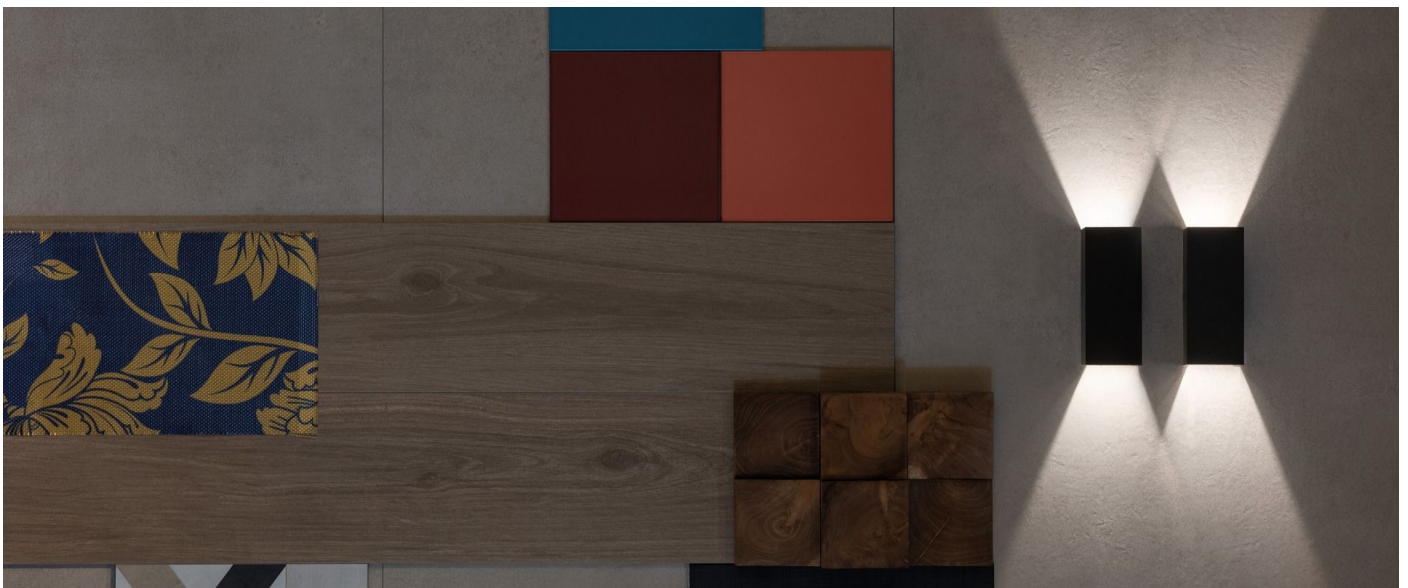

Dodo 60 Full

LL14302DN

Lombardo.

Informazioni tecniche:

Installazione:	Parete
Materiale Corpo:	Alluminio
Finitura:	Dark Grey RAL 7021
Trattamento:	Bordo Mare
Tipo di diffusore:	Polycarbonato
Tipo lampada:	LED
Classe energetica:	G
Temperatura colore:	4000K
CRI:	>80
LB Factor:	L80B20 - 50.000h
Rischio fotobiologico:	RG0
Potenza assorbita Watt:	3
Lumen:	360
Real Lumen:	83
Alimentazione:	☑️ integrata
LED:	AC DIRECT
Classe di isolamento:	⊖ CL.I
Grado di protezione:	IP 54
Resistenza alla rottura:	IK 10 20J xx9
Marchi di Conformità:	CE UK
Dimmerazione	Taglio di fase

Fasci disponibili: 15°, 30°, 60°, regolabili tramite mascherine sostituibili.

Dodo 60 Full

LL14302DN

Lombardo.

Immagini di montaggio:

LL14302DN

Simulazioni illuminotecniche:

dodo_60_full_15