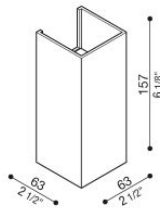

Dodo 60 Full

LL14302DN

Lombardo.

Informazioni tecniche:

Installazione:	Parete
Materiale Corpo:	Alluminio
Finitura:	Dark Grey RAL 7021
Trattamento:	Bordo Mare
Tipo di diffusore:	Polycarbonato
Tipo lampada:	LED
Classe energetica:	G
Temperatura colore:	4000K
CRI:	>80
LB Factor:	L80B20 - 50.000h
Rischio fotobiologico:	RG0
Potenza assorbita Watt:	3
Lumen:	360
Real Lumen:	83
Alimentazione:	☑ integrata
LED:	AC DIRECT
Classe di isolamento:	⊖ CL.I
Grado di protezione:	IP 54
Resistenza alla rottura:	IK 10 20J xx9
Marchi di Conformità:	CE UK
Dimmerazione	Taglio di fase

Fasci disponibili: 15°, 30°, 60°, regolabili tramite mascherine sostituibili.

Dodo 60 Full

LL14302DN

Lombardo.

Immagini di montaggio:

LL14302DN

Simulazioni illuminotecniche:

dodo_60_full_15

dodo_60_full_30

dodo_60_full_60

LL14302DN

Curva fotometrica: