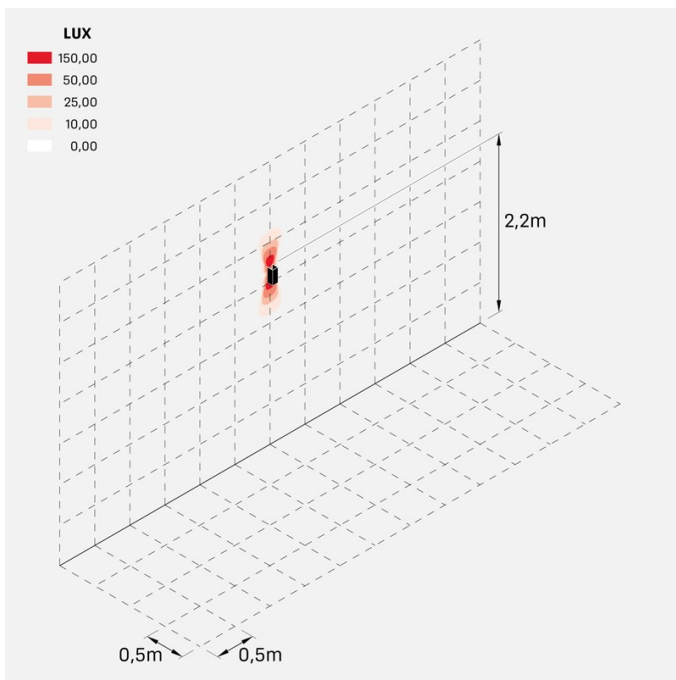

Dodo 60 Full

LL14302DN

Lombardo.

Informazioni tecniche:

Installazione:	Parete
Materiale Corpo:	Alluminio
Finitura:	Dark Grey RAL 7021
Trattamento:	Bordo Mare
Tipo di diffusore:	Polycarbonato
Tipo lampada:	LED
Classe energetica:	G
Temperatura colore:	4000K
CRI:	>80
LB Factor:	L80B20 - 50.000h
Rischio fotobiologico:	RG0
Potenza assorbita Watt:	3
Lumen:	360
Real Lumen:	83
Alimentazione:	☑️ integrata
LED:	AC DIRECT
Classe di isolamento:	⊖ CL.I
Grado di protezione:	IP 54
Resistenza alla rottura:	IK 10 20J xx9
Marchi di Conformità:	CE UK
Dimmerazione	Taglio di fase

Fasci disponibili: 15°, 30°, 60°, regolabili tramite mascherine sostituibili.

Dodo 60 Full

LL14302DN

Lombardo.

Immagini di montaggio:

LL14302DN

Simulazioni illuminotecniche:

dodo_60_full_15

dodo_60_full_30

dodo_60_full_60

LL14302DN

Curva fotometrica: