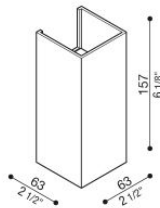

Dodo 60 Full

LL14302DN

Lombardo.

Informazioni tecniche:

Installazione:	Parete
Materiale Corpo:	Alluminio
Finitura:	Dark Grey RAL 7021
Trattamento:	Bordo Mare
Tipo di diffusore:	Polycarbonato
Tipo lampada:	LED
Classe energetica:	G
Temperatura colore:	4000K
CRI:	>80
LB Factor:	L80B20 - 50.000h
Rischio fotobiologico:	RG0
Potenza assorbita Watt:	3
Lumen:	360
Real Lumen:	83
Alimentazione:	☑️ integrata
LED:	AC DIRECT
Classe di isolamento:	⊖ CL.I
Grado di protezione:	IP 54
Resistenza alla rottura:	IK 10 20J xx9
Marchi di Conformità:	CE UK
Dimmerazione	Taglio di fase

Fasci disponibili: 15°, 30°, 60°, regolabili tramite mascherine sostituibili.

Dodo 60 Full

LL14302DN

Lombardo.

Immagini di montaggio:

LL14302DN

Simulazioni illuminotecniche:

dodo_60_full_15

dodo_60_full_30

dodo_60_full_60

LL14302DN

Curva fotometrica: