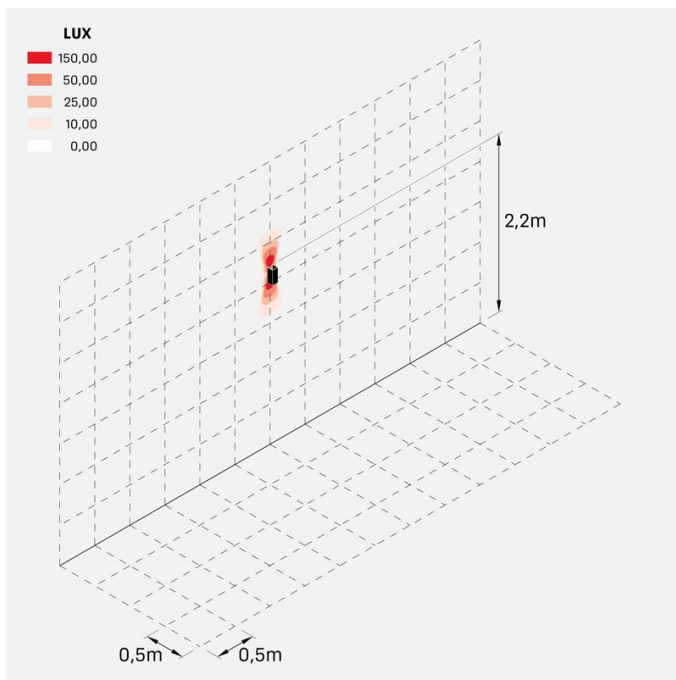

Dodo 60 Full

LL14302DN

Lombardo.

Informazioni tecniche:

Installazione:	Parete
Materiale Corpo:	Alluminio
Finitura:	Dark Grey RAL 7021
Trattamento:	Bordo Mare
Tipo di diffusore:	Polycarbonato
Tipo lampada:	LED
Classe energetica:	G
Temperatura colore:	4000K
CRI:	>80
LB Factor:	L80B20 - 50.000h
Rischio fotobiologico:	RG0
Potenza assorbita Watt:	3
Lumen:	360
Real Lumen:	83
Alimentazione:	☑ integrata
LED:	AC DIRECT
Classe di isolamento:	⊖ CL.I
Grado di protezione:	IP 54
Resistenza alla rottura:	IK 10 20J xx9
Marchi di Conformità:	CE UK
Dimmerazione	Taglio di fase

Fasci disponibili: 15°, 30°, 60°, regolabili tramite mascherine sostituibili.

Dodo 60 Full

LL14302DN

Lombardo.

Immagini di montaggio:

LL14302DN

Simulazioni illuminotecniche:

dodo_60_full_15

dodo_60_full_30

dodo_60_full_60

LL14302DN

Curva fotometrica: