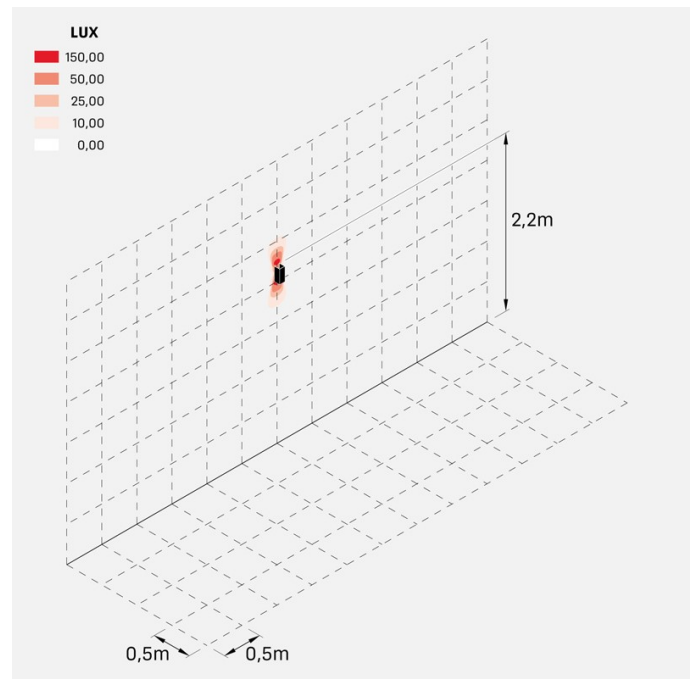

Dodo 60 Full

LL14302DN

Lombardo.

Informazioni tecniche:

Installazione:	Parete
Materiale Corpo:	Alluminio
Finitura:	Dark Grey RAL 7021
Trattamento:	Bordo Mare
Tipo di diffusore:	Polycarbonato
Tipo lampada:	LED
Classe energetica:	G
Temperatura colore:	4000K
CRI:	>80
LB Factor:	L80B20 - 50.000h
Rischio fotobiologico:	RG0
Potenza assorbita Watt:	3
Lumen:	360
Real Lumen:	83
Alimentazione:	☑ integrata
LED:	AC DIRECT
Classe di isolamento:	⊖ CL.I
Grado di protezione:	IP 54
Resistenza alla rottura:	IK 10 20J xx9
Marchi di Conformità:	CE UK
Dimmerazione	Taglio di fase

Fasci disponibili: 15°, 30°, 60°, regolabili tramite mascherine sostituibili.

Dodo 60 Full

LL14302DN

Lombardo.

Immagini di montaggio:

LL14302DN

Simulazioni illuminotecniche:

dodo_60_full_15

dodo_60_full_30

dodo_60_full_60

LL14302DN

Curva fotometrica: