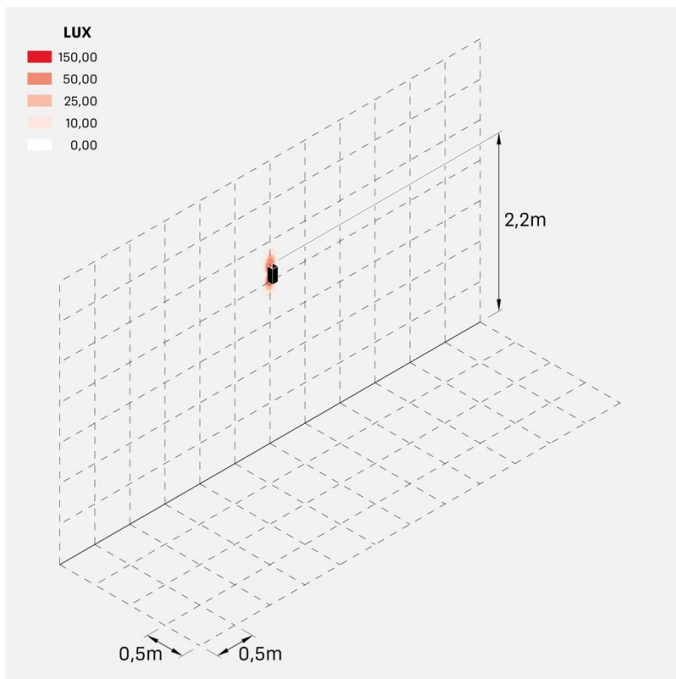

Dodo 60 Full

LL14302DN

Lombardo.

Informazioni tecniche:

Installazione:	Parete
Materiale Corpo:	Alluminio
Finitura:	Dark Grey RAL 7021
Trattamento:	Bordo Mare
Tipo di diffusore:	Polycarbonato
Tipo lampada:	LED
Classe energetica:	G
Temperatura colore:	4000K
CRI:	>80
LB Factor:	L80B20 - 50.000h
Rischio fotobiologico:	RG0
Potenza assorbita Watt:	3
Lumen:	360
Real Lumen:	83
Alimentazione:	☑ integrata
LED:	AC DIRECT
Classe di isolamento:	⊖ CL.I
Grado di protezione:	IP 54
Resistenza alla rottura:	IK 10 20J xx9
Marchi di Conformità:	CE UK
Dimmerazione	Taglio di fase

Fasci disponibili: 15°, 30°, 60°, regolabili tramite mascherine sostituibili.

Dodo 60 Full

LL14302DN

Lombardo.

Immagini di montaggio:

LL14302DN

Simulazioni illuminotecniche:

dodo_60_full_15

dodo_60_full_30

dodo_60_full_60

LL14302DN

Curva fotometrica: