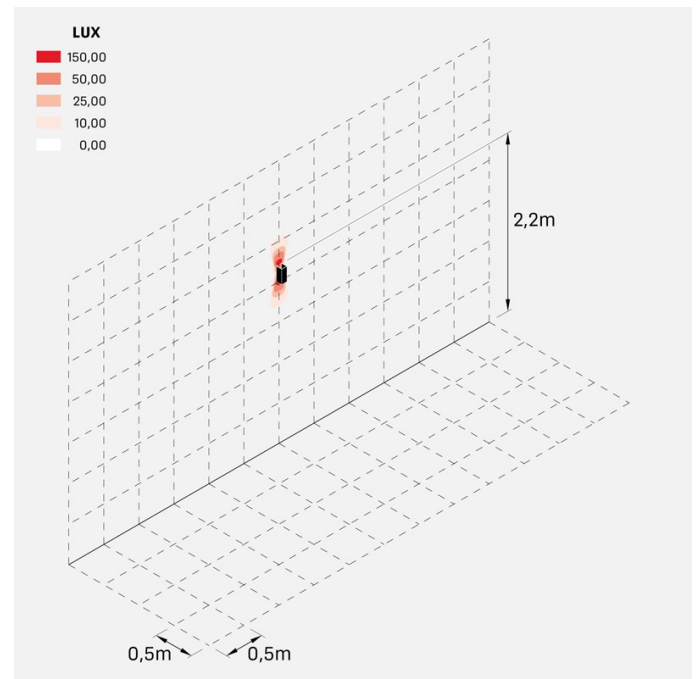

Dodo 60 Full

LL14302D3

Lombardo.

Informazioni tecniche:

Installazione:	Parete
Materiale Corpo:	Alluminio
Finitura:	Dark Grey RAL 7021
Trattamento:	Bordo Mare
Tipo di diffusore:	Polycarbonato
Tipo lampada:	LED
Classe energetica:	G
Temperatura colore:	3000K
CRI:	>80
LB Factor:	L80B20 - 50.000h
Rischio fotobiologico:	RG0
Potenza assorbita Watt:	3
Lumen:	360
Real Lumen:	83
Alimentazione:	☑️ integrata
LED:	AC DIRECT
Classe di isolamento:	⊖ CL.I
Grado di protezione:	IP 54
Resistenza alla rottura:	IK 10 20J xx9
Marchi di Conformità:	CE UK
Dimmerazione	Taglio di fase

Fasci disponibili: 15°, 30°, 60°, regolabili tramite mascherine sostituibili.

Dodo 60 Full

LL14302D3

Lombardo.

Immagini di montaggio:

LL14302D3

Simulazioni illuminotecniche:

dodo_60_full_15

dodo_60_full_30

dodo_60_full_60

LL14302D3

Curva fotometrica: