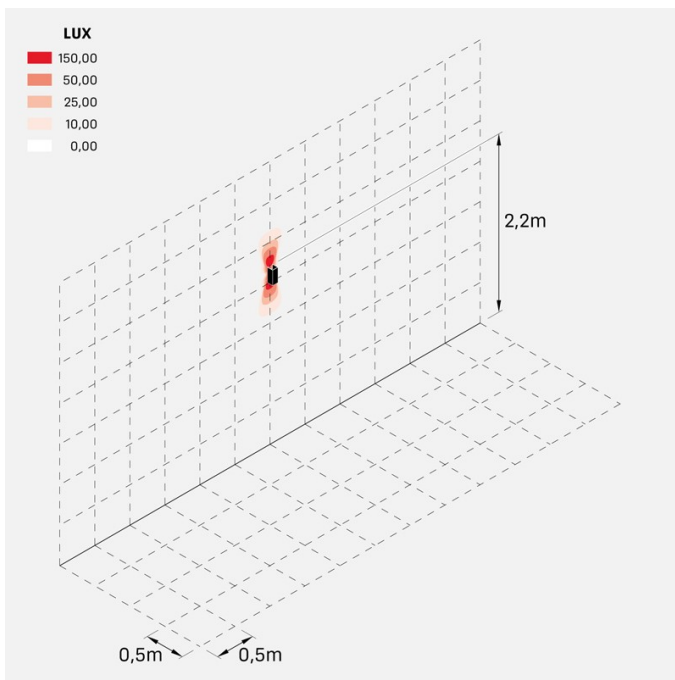

Dodo 60 Full

LL14302D3

Lombardo.

Informazioni tecniche:

Installazione:	Parete
Materiale Corpo:	Alluminio
Finitura:	Dark Grey RAL 7021
Trattamento:	Bordo Mare
Tipo di diffusore:	Polycarbonato
Tipo lampada:	LED
Classe energetica:	G
Temperatura colore:	3000K
CRI:	>80
LB Factor:	L80B20 - 50.000h
Rischio fotobiologico:	RG0
Potenza assorbita Watt:	3
Lumen:	360
Real Lumen:	83
Alimentazione:	☑️ integrata
LED:	AC DIRECT
Classe di isolamento:	⊖ CL.I
Grado di protezione:	IP 54
Resistenza alla rottura:	IK 10 20J xx9
Marchi di Conformità:	CE UK
Dimmerazione	Taglio di fase

Fasci disponibili: 15°, 30°, 60°, regolabili tramite mascherine sostituibili.

Dodo 60 Full

LL14302D3

Lombardo.

Immagini di montaggio:

LL14302D3

Simulazioni illuminotecniche:

dodo_60_full_15

dodo_60_full_30

dodo_60_full_60

LL14302D3

Curva fotometrica: