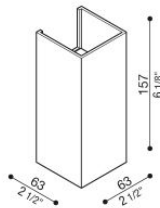

# Dodo 60 Full

LL14302D3

**Lombardo.**

## Informazioni tecniche:

Installazione:	Parete
Materiale Corpo:	Alluminio
Finitura:	Dark Grey RAL 7021
Trattamento:	Bordo Mare
Tipo di diffusore:	Polycarbonato
Tipo lampada:	LED
Classe energetica:	G
Temperatura colore:	3000K
CRI:	>80
LB Factor:	L80B20 - 50.000h
Rischio fotobiologico:	RG0
Potenza assorbita Watt:	3
Lumen:	360
Real Lumen:	83
Alimentazione:	☑️ integrata
LED:	AC DIRECT
Classe di isolamento:	⊖ CL.I
Grado di protezione:	<b>IP 54</b>
Resistenza alla rottura:	<b>IK 10 20J xx9</b>
Marchi di Conformità:	CE UK
Dimmerazione	Taglio di fase