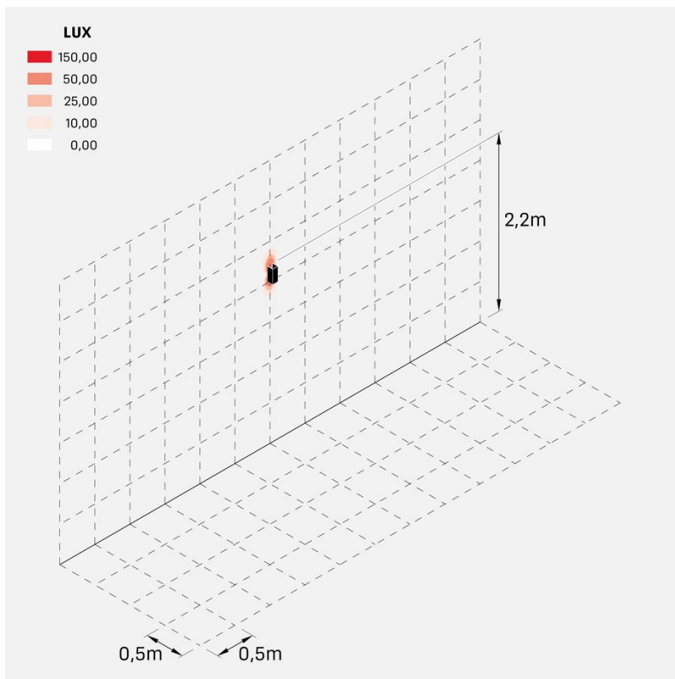

Dodo 60 Full

LL14302D3

Lombardo.

Informazioni tecniche:

Installazione:	Parete
Materiale Corpo:	Alluminio
Finitura:	Dark Grey RAL 7021
Trattamento:	Bordo Mare
Tipo di diffusore:	Polycarbonato
Tipo lampada:	LED
Classe energetica:	G
Temperatura colore:	3000K
CRI:	>80
LB Factor:	L80B20 - 50.000h
Rischio fotobiologico:	RG0
Potenza assorbita Watt:	3
Lumen:	360
Real Lumen:	83
Alimentazione:	☑️ integrata
LED:	AC DIRECT
Classe di isolamento:	⊖ CL.I
Grado di protezione:	IP 54
Resistenza alla rottura:	IK 10 20J xx9
Marchi di Conformità:	CE UK
Dimmerazione	Taglio di fase

Fasci disponibili: 15°, 30°, 60°, regolabili tramite mascherine sostituibili.

Dodo 60 Full

LL14302D3

Lombardo.

Immagini di montaggio:

LL14302D3

Simulazioni illuminotecniche:

dodo_60_full_15

dodo_60_full_30

dodo_60_full_60

LL14302D3

Curva fotometrica: