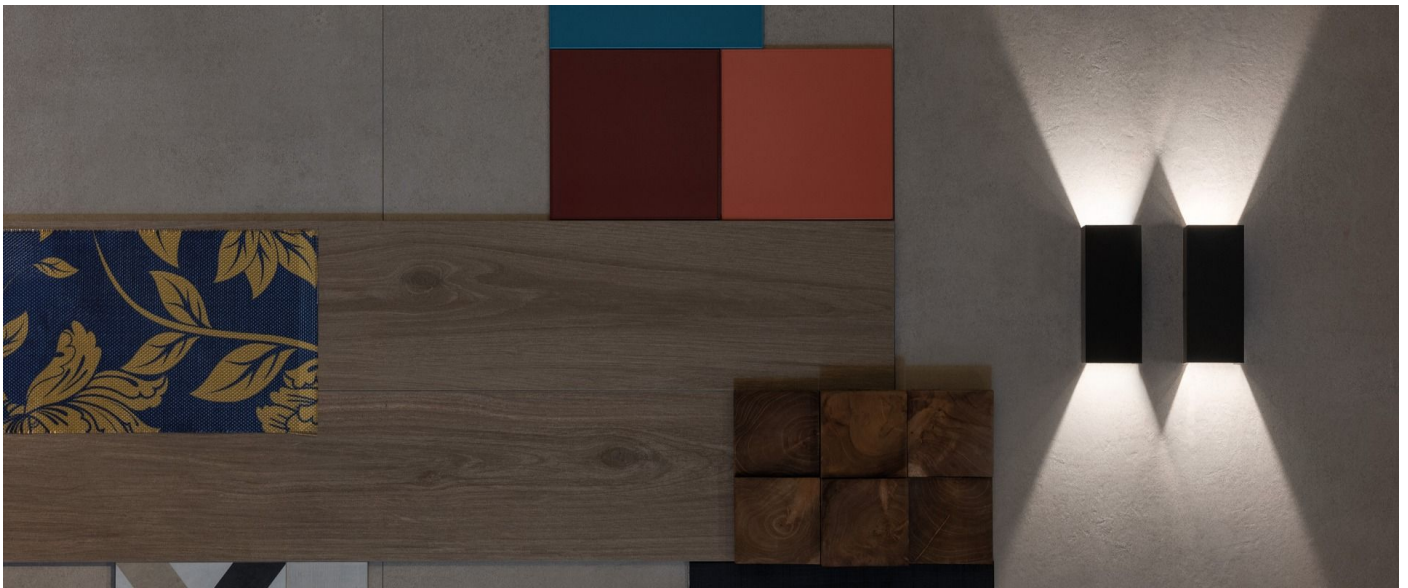

Dodo 60 Full

LL14302D3

Lombardo.