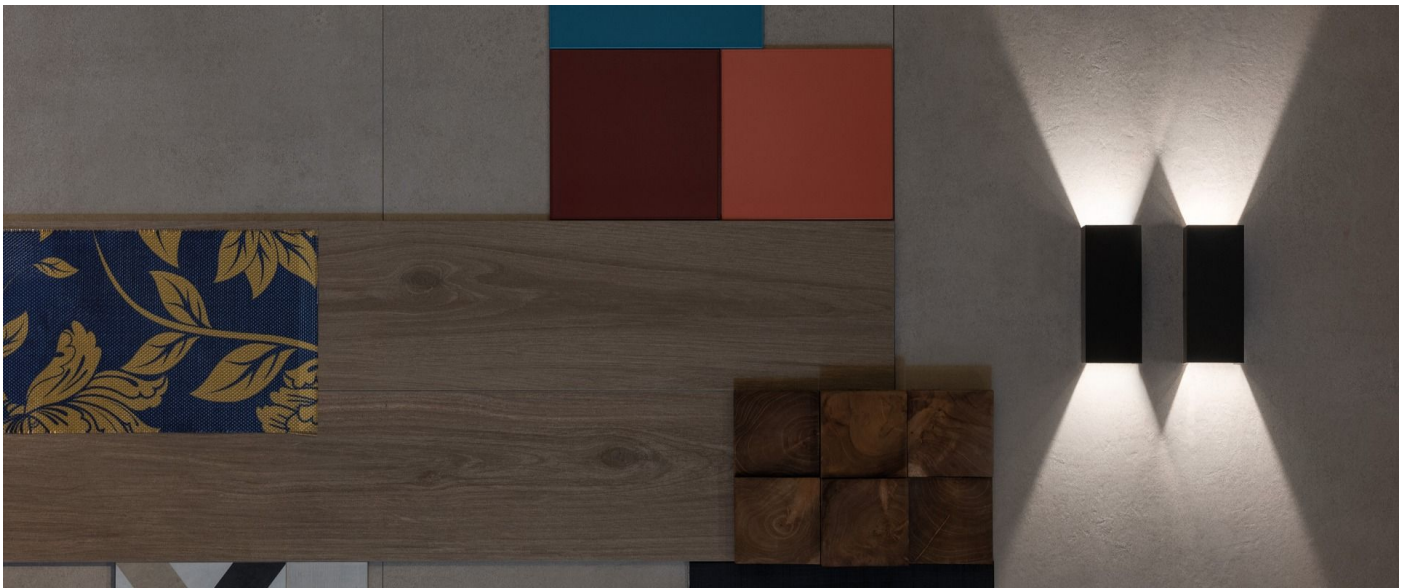

Dodo 60 Full

LL14302D3

Lombardo.

Informazioni tecniche:

Installazione:	Parete
Materiale Corpo:	Alluminio
Finitura:	Dark Grey RAL 7021
Trattamento:	Bordo Mare
Tipo di diffusore:	Polycarbonato
Tipo lampada:	LED
Classe energetica:	G
Temperatura colore:	3000K
CRI:	>80
LB Factor:	L80B20 - 50.000h
Rischio fotobiologico:	RG0
Potenza assorbita Watt:	3
Lumen:	360
Real Lumen:	83
Alimentazione:	☑️ integrata
LED:	AC DIRECT
Classe di isolamento:	⊖ CL.I
Grado di protezione:	IP 54
Resistenza alla rottura:	IK 10 20J xx9
Marchi di Conformità:	CE UK
Dimmerazione	Taglio di fase

Fasci disponibili: 15°, 30°, 60°, regolabili tramite mascherine sostituibili.

Dodo 60 Full

LL14302D3

Lombardo.

Immagini di montaggio:

LL14302D3

Simulazioni illuminotecniche:

dodo_60_full_15