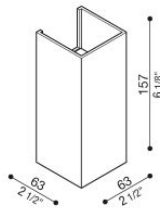

Dodo 60 Full

LL14302D3

Lombardo.

Informazioni tecniche:

Installazione:	Parete
Materiale Corpo:	Alluminio
Finitura:	Dark Grey RAL 7021
Trattamento:	Bordo Mare
Tipo di diffusore:	Polycarbonato
Tipo lampada:	LED
Classe energetica:	G
Temperatura colore:	3000K
CRI:	>80
LB Factor:	L80B20 - 50.000h
Rischio fotobiologico:	RG0
Potenza assorbita Watt:	3
Lumen:	360
Real Lumen:	83
Alimentazione:	☑️ integrata
LED:	AC DIRECT
Classe di isolamento:	⊖ CL.I
Grado di protezione:	IP 54
Resistenza alla rottura:	IK 10 20J xx9
Marchi di Conformità:	CE UK
Dimmerazione	Taglio di fase

Fasci disponibili: 15°, 30°, 60°, regolabili tramite mascherine sostituibili.

Dodo 60 Full

LL14302D3

Lombardo.

Immagini di montaggio:

LL14302D3

Simulazioni illuminotecniche:

dodo_60_full_15

dodo_60_full_30

dodo_60_full_60

LL14302D3

Curva fotometrica: