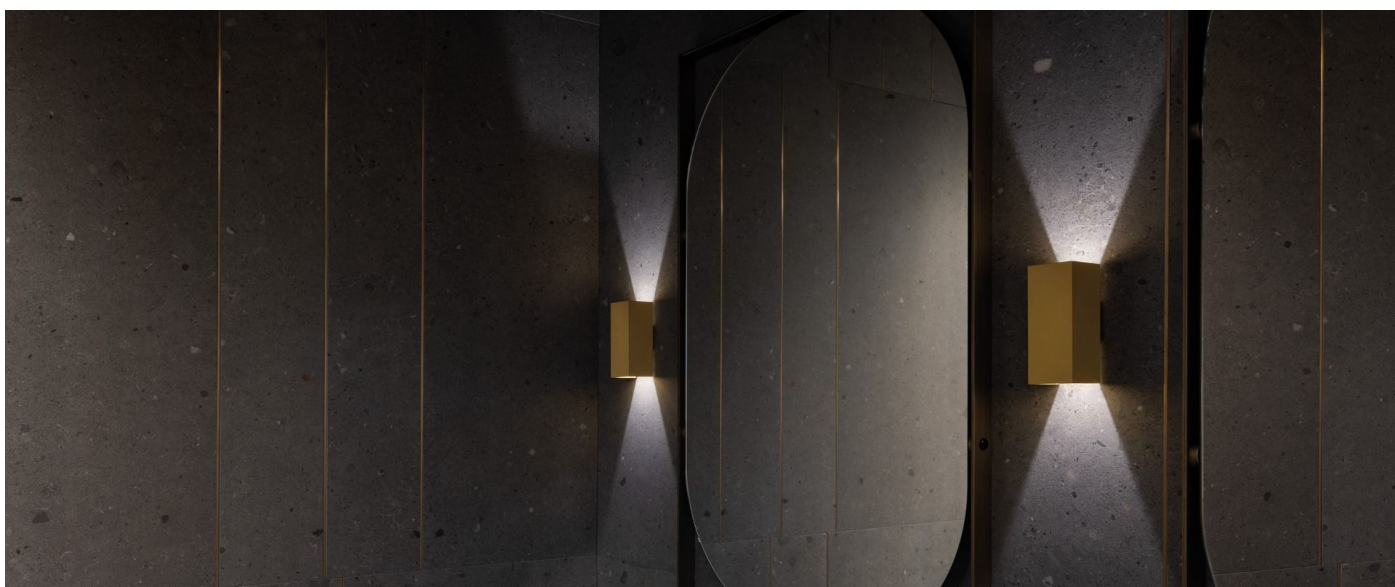

Dodo 60 Full

LL14302D2

Lombardo.

Informazioni tecniche:

Installazione:	Parete
Materiale Corpo:	Alluminio
Finitura:	Dark Grey RAL 7021
Trattamento:	Bordo Mare
Tipo di diffusore:	Polycarbonato
Tipo lampada:	LED
Classe energetica:	G
Temperatura colore:	2700K
CRI:	>80
LB Factor:	L80B20 - 50.000h
Rischio fotobiologico:	RG0
Potenza assorbita Watt:	3
Lumen:	360
Real Lumen:	83
Alimentazione:	☑️ integrata
LED:	AC DIRECT
Classe di isolamento:	⊖ CL.I
Grado di protezione:	IP 54
Resistenza alla rottura:	IK 10 20J xx9
Marchi di Conformità:	CE UK
Dimmerazione	Taglio di fase

Fasci disponibili: 15°, 30°, 60°, regolabili tramite mascherine sostituibili.

Dodo 60 Full

LL14302D2

Lombardo.

Immagini di montaggio:

LL14302D2

Simulazioni illuminotecniche:

dodo_60_full_15

dodo_60_full_30

dodo_60_full_60

LL14302D2

Curva fotometrica: