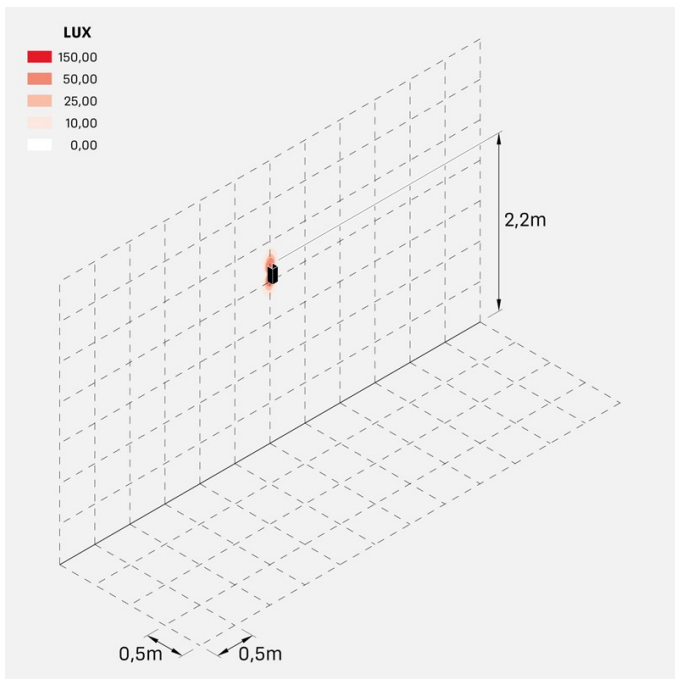

Dodo 60 Full

LL14302D2

Lombardo.

Informazioni tecniche:

Installazione:	Parete
Materiale Corpo:	Alluminio
Finitura:	Dark Grey RAL 7021
Trattamento:	Bordo Mare
Tipo di diffusore:	Polycarbonato
Tipo lampada:	LED
Classe energetica:	G
Temperatura colore:	2700K
CRI:	>80
LB Factor:	L80B20 - 50.000h
Rischio fotobiologico:	RG0
Potenza assorbita Watt:	3
Lumen:	360
Real Lumen:	83
Alimentazione:	☑️ integrata
LED:	AC DIRECT
Classe di isolamento:	⊖ CL.I
Grado di protezione:	IP 54
Resistenza alla rottura:	IK 10 20J xx9
Marchi di Conformità:	CE UK
Dimmerazione	Taglio di fase

Fasci disponibili: 15°, 30°, 60°, regolabili tramite mascherine sostituibili.

Dodo 60 Full

LL14302D2

Lombardo.

Immagini di montaggio:

LL14302D2

Simulazioni illuminotecniche:

dodo_60_full_15

dodo_60_full_30

dodo_60_full_60

LL14302D2

Curva fotometrica: