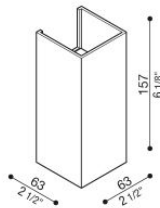

Dodo 60 Full

LL14302D2

Lombardo.

Informazioni tecniche:

Installazione:	Parete
Materiale Corpo:	Alluminio
Finitura:	Dark Grey RAL 7021
Trattamento:	Bordo Mare
Tipo di diffusore:	Polycarbonato
Tipo lampada:	LED
Classe energetica:	G
Temperatura colore:	2700K
CRI:	>80
LB Factor:	L80B20 - 50.000h
Rischio fotobiologico:	RG0
Potenza assorbita Watt:	3
Lumen:	360
Real Lumen:	83
Alimentazione:	☑️ integrata
LED:	AC DIRECT
Classe di isolamento:	⊖ CL.I
Grado di protezione:	IP 54
Resistenza alla rottura:	IK 10 20J xx9
Marchi di Conformità:	CE UK
Dimmerazione	Taglio di fase

Fasci disponibili: 15°, 30°, 60°, regolabili tramite mascherine sostituibili.

Dodo 60 Full

LL14302D2

Lombardo.

Immagini di montaggio:

LL14302D2

Simulazioni illuminotecniche:

dodo_60_full_15

dodo_60_full_30

dodo_60_full_60

LL14302D2

Curva fotometrica: