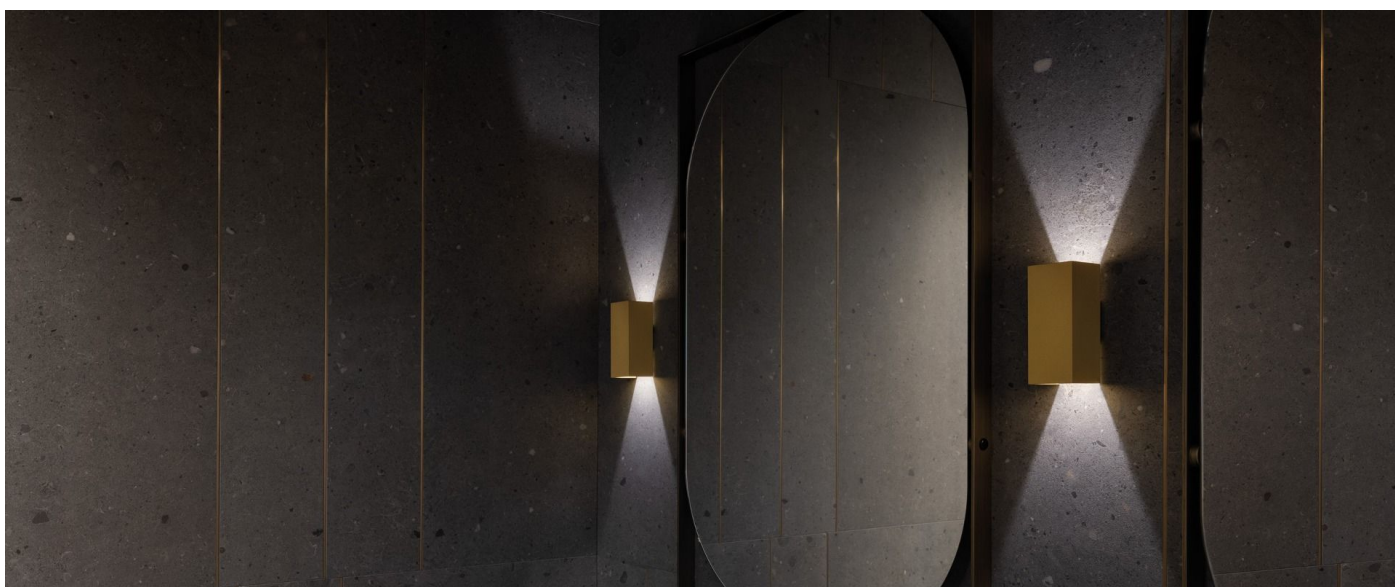

Dodo 60 Full

LL14302D2

Lombardo.