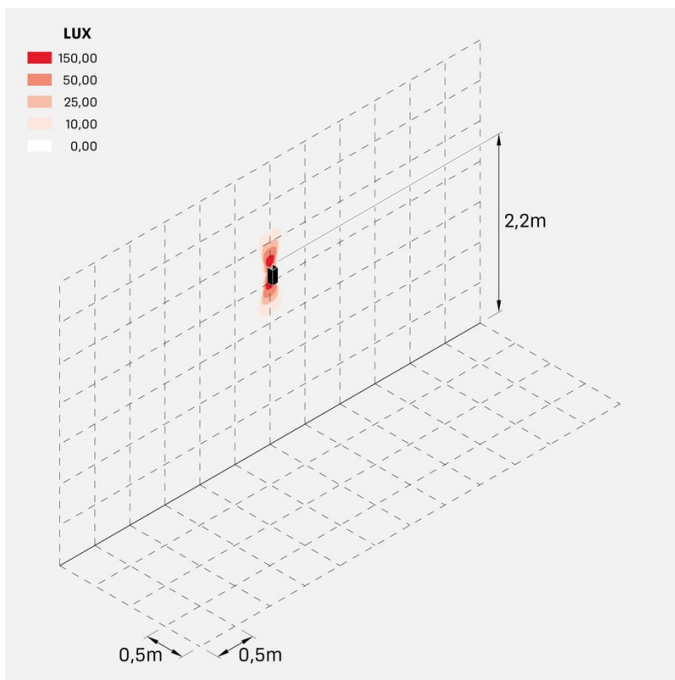

Dodo 60 Full

LL14302D2

Lombardo.

Informazioni tecniche:

Installazione:	Parete
Materiale Corpo:	Alluminio
Finitura:	Dark Grey RAL 7021
Trattamento:	Bordo Mare
Tipo di diffusore:	Polycarbonato
Tipo lampada:	LED
Classe energetica:	G
Temperatura colore:	2700K
CRI:	>80
LB Factor:	L80B20 - 50.000h
Rischio fotobiologico:	RG0
Potenza assorbita Watt:	3
Lumen:	360
Real Lumen:	83
Alimentazione:	☑️ integrata
LED:	AC DIRECT
Classe di isolamento:	⊖ CL.I
Grado di protezione:	IP 54
Resistenza alla rottura:	IK 10 20J xx9
Marchi di Conformità:	CE UK
Dimmerazione	Taglio di fase

Fasci disponibili: 15°, 30°, 60°, regolabili tramite mascherine sostituibili.

Dodo 60 Full

LL14302D2

Lombardo.

Immagini di montaggio:

LL14302D2

Simulazioni illuminotecniche:

dodo_60_full_15

dodo_60_full_30

dodo_60_full_60

LL14302D2

Curva fotometrica: