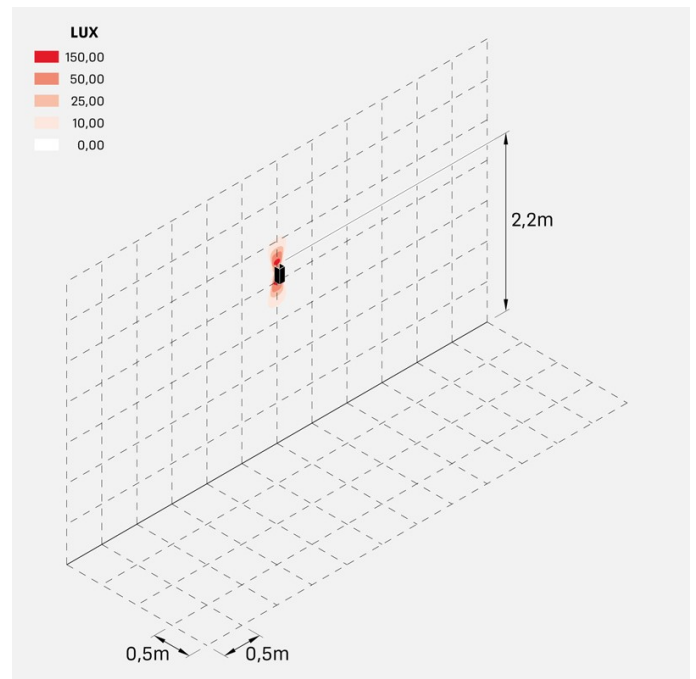

Dodo 60 Full

LL14302D2

Lombardo.

Informazioni tecniche:

Installazione:	Parete
Materiale Corpo:	Alluminio
Finitura:	Dark Grey RAL 7021
Trattamento:	Bordo Mare
Tipo di diffusore:	Polycarbonato
Tipo lampada:	LED
Classe energetica:	G
Temperatura colore:	2700K
CRI:	>80
LB Factor:	L80B20 - 50.000h
Rischio fotobiologico:	RG0
Potenza assorbita Watt:	3
Lumen:	360
Real Lumen:	83
Alimentazione:	☑️ integrata
LED:	AC DIRECT
Classe di isolamento:	⊖ CL.I
Grado di protezione:	IP 54
Resistenza alla rottura:	IK 10 20J xx9
Marchi di Conformità:	CE UK
Dimmerazione	Taglio di fase

Fasci disponibili: 15°, 30°, 60°, regolabili tramite mascherine sostituibili.

Dodo 60 Full

LL14302D2

Lombardo.

Immagini di montaggio:

LL14302D2

Simulazioni illuminotecniche:

dodo_60_full_15

dodo_60_full_30

dodo_60_full_60

LL14302D2

Curva fotometrica: