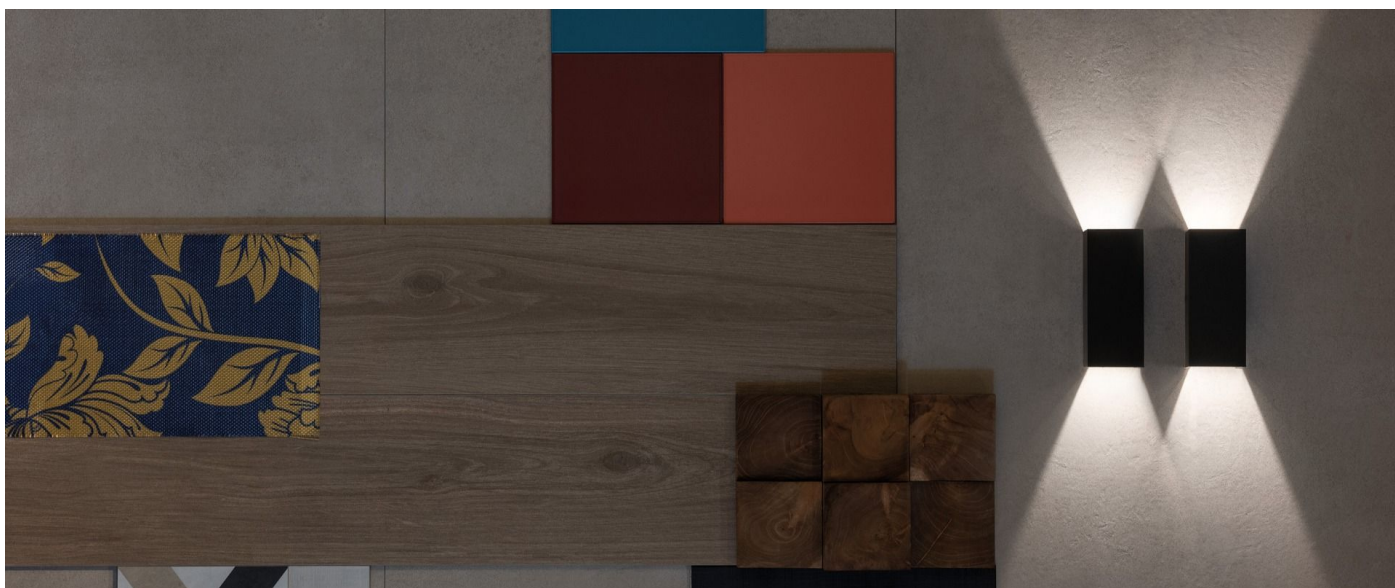

Dodo 60 Full

LL14302D2

Lombardo.