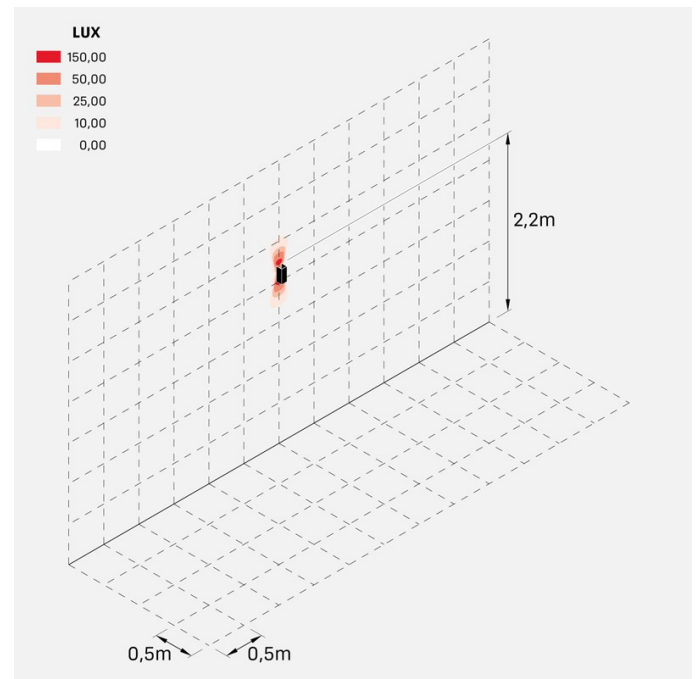

Dodo 60 Full

LL14302D2

Lombardo.

Informazioni tecniche:

Installazione:	Parete
Materiale Corpo:	Alluminio
Finitura:	Dark Grey RAL 7021
Trattamento:	Bordo Mare
Tipo di diffusore:	Polycarbonato
Tipo lampada:	LED
Classe energetica:	G
Temperatura colore:	2700K
CRI:	>80
LB Factor:	L80B20 - 50.000h
Rischio fotobiologico:	RG0
Potenza assorbita Watt:	3
Lumen:	360
Real Lumen:	83
Alimentazione:	☑️ integrata
LED:	AC DIRECT
Classe di isolamento:	⊖ CL.I
Grado di protezione:	IP 54
Resistenza alla rottura:	IK 10 20J xx9
Marchi di Conformità:	CE UK
Dimmerazione	Taglio di fase

Fasci disponibili: 15°, 30°, 60°, regolabili tramite mascherine sostituibili.

Dodo 60 Full

LL14302D2

Lombardo.

Immagini di montaggio:

LL14302D2

Simulazioni illuminotecniche:

dodo_60_full_15

dodo_60_full_30

dodo_60_full_60

LL14302D2

Curva fotometrica: