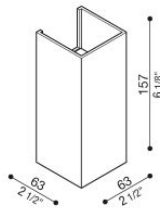

# Dodo 60 Full

LL14302D2

**Lombardo.**

## Informazioni tecniche:

Installazione:	Parete
Materiale Corpo:	Alluminio
Finitura:	Dark Grey RAL 7021
Trattamento:	Bordo Mare
Tipo di diffusore:	Polycarbonato
Tipo lampada:	LED
Classe energetica:	G
Temperatura colore:	2700K
CRI:	>80
LB Factor:	L80B20 - 50.000h
Rischio fotobiologico:	RG0
Potenza assorbita Watt:	3
Lumen:	360
Real Lumen:	83
Alimentazione:	☑️ integrata
LED:	AC DIRECT
Classe di isolamento:	⊖ CL.I
Grado di protezione:	<b>IP 54</b>
Resistenza alla rottura:	<b>IK 10 20J xx9</b>
Marchi di Conformità:	CE UK
Dimmerazione	Taglio di fase