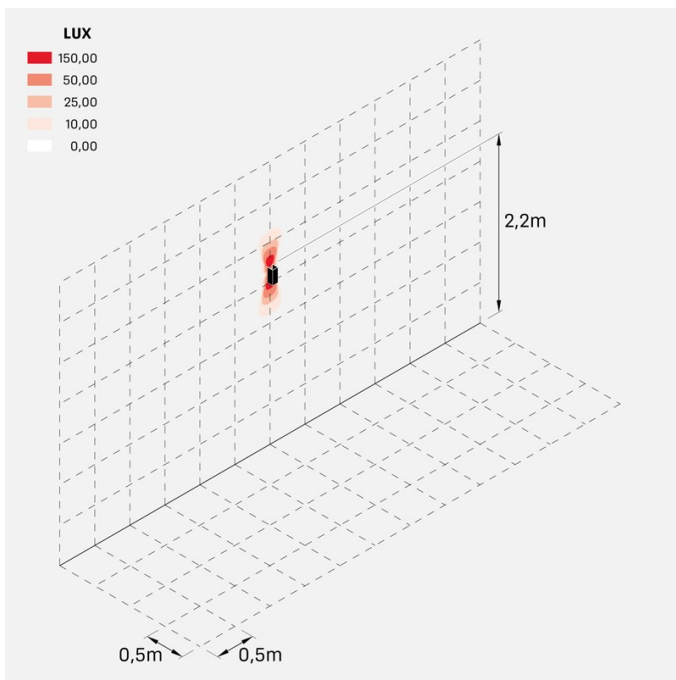

Dodo 60 Full

LL14302D2

Lombardo.

Informazioni tecniche:

Installazione:	Parete
Materiale Corpo:	Alluminio
Finitura:	Dark Grey RAL 7021
Trattamento:	Bordo Mare
Tipo di diffusore:	Polycarbonato
Tipo lampada:	LED
Classe energetica:	G
Temperatura colore:	2700K
CRI:	>80
LB Factor:	L80B20 - 50.000h
Rischio fotobiologico:	RG0
Potenza assorbita Watt:	3
Lumen:	360
Real Lumen:	83
Alimentazione:	☑️ integrata
LED:	AC DIRECT
Classe di isolamento:	⊖ CL.I
Grado di protezione:	IP 54
Resistenza alla rottura:	IK 10 20J xx9
Marchi di Conformità:	CE UK
Dimmerazione	Taglio di fase

Fasci disponibili: 15°, 30°, 60°, regolabili tramite mascherine sostituibili.

Dodo 60 Full

LL14302D2

Lombardo.

Immagini di montaggio:

LL14302D2

Simulazioni illuminotecniche:

dodo_60_full_15

dodo_60_full_30

dodo_60_full_60

LL14302D2

Curva fotometrica: