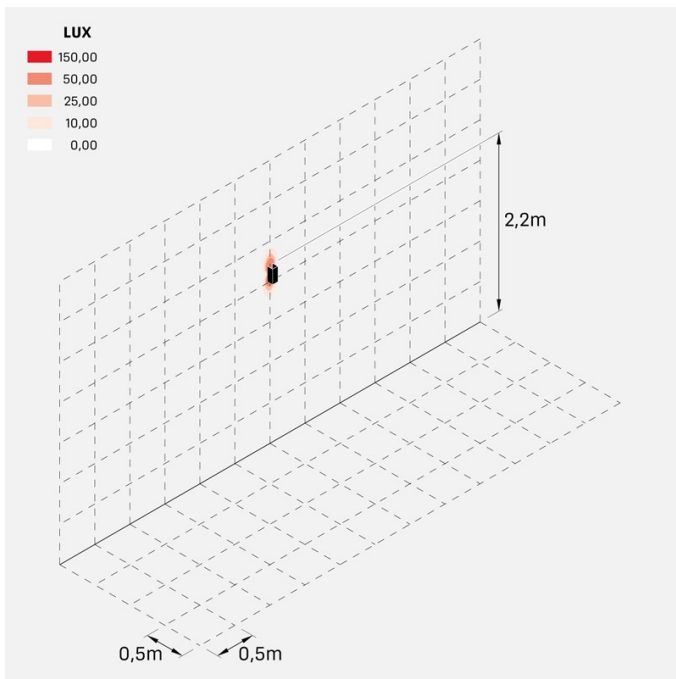

Dodo 60 Full

LL14302D2

Lombardo.

Informazioni tecniche:

Installazione:	Parete
Materiale Corpo:	Alluminio
Finitura:	Dark Grey RAL 7021
Trattamento:	Bordo Mare
Tipo di diffusore:	Polycarbonato
Tipo lampada:	LED
Classe energetica:	G
Temperatura colore:	2700K
CRI:	>80
LB Factor:	L80B20 - 50.000h
Rischio fotobiologico:	RG0
Potenza assorbita Watt:	3
Lumen:	360
Real Lumen:	83
Alimentazione:	☑️ integrata
LED:	AC DIRECT
Classe di isolamento:	⊖ CL.I
Grado di protezione:	IP 54
Resistenza alla rottura:	IK 10 20J xx9
Marchi di Conformità:	CE UK
Dimmerazione	Taglio di fase

Fasci disponibili: 15°, 30°, 60°, regolabili tramite mascherine sostituibili.

Dodo 60 Full

LL14302D2

Lombardo.

Immagini di montaggio:

LL14302D2

Simulazioni illuminotecniche:

dodo_60_full_15

dodo_60_full_30

dodo_60_full_60

LL14302D2

Curva fotometrica: