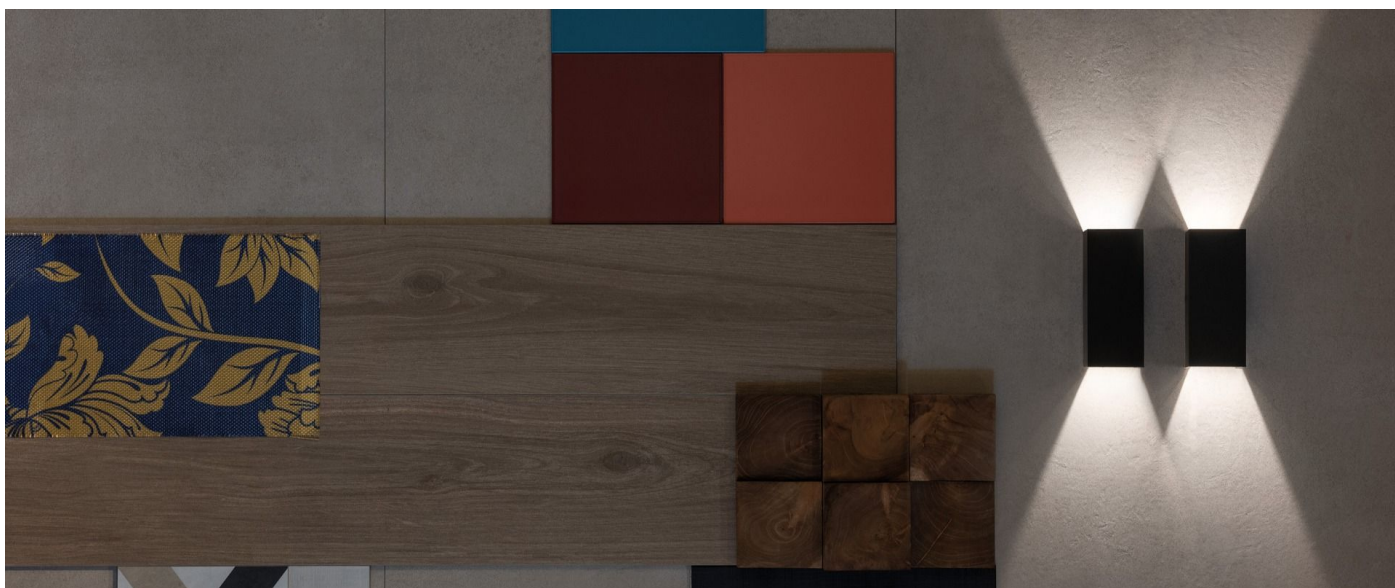

Dodo 60 Full

LL14302D2

Lombardo.

Informazioni tecniche:

Installazione:	Parete
Materiale Corpo:	Alluminio
Finitura:	Dark Grey RAL 7021
Trattamento:	Bordo Mare
Tipo di diffusore:	Polycarbonato
Tipo lampada:	LED
Classe energetica:	G
Temperatura colore:	2700K
CRI:	>80
LB Factor:	L80B20 - 50.000h
Rischio fotobiologico:	RG0
Potenza assorbita Watt:	3
Lumen:	360
Real Lumen:	83
Alimentazione:	☑️ integrata
LED:	AC DIRECT
Classe di isolamento:	⊖ CL.I
Grado di protezione:	IP 54
Resistenza alla rottura:	IK 10 20J xx9
Marchi di Conformità:	CE UK
Dimmerazione	Taglio di fase

Fasci disponibili: 15°, 30°, 60°, regolabili tramite mascherine sostituibili.

Dodo 60 Full

LL14302D2

Lombardo.

Immagini di montaggio:

LL14302D2

Simulazioni illuminotecniche:

dodo_60_full_15