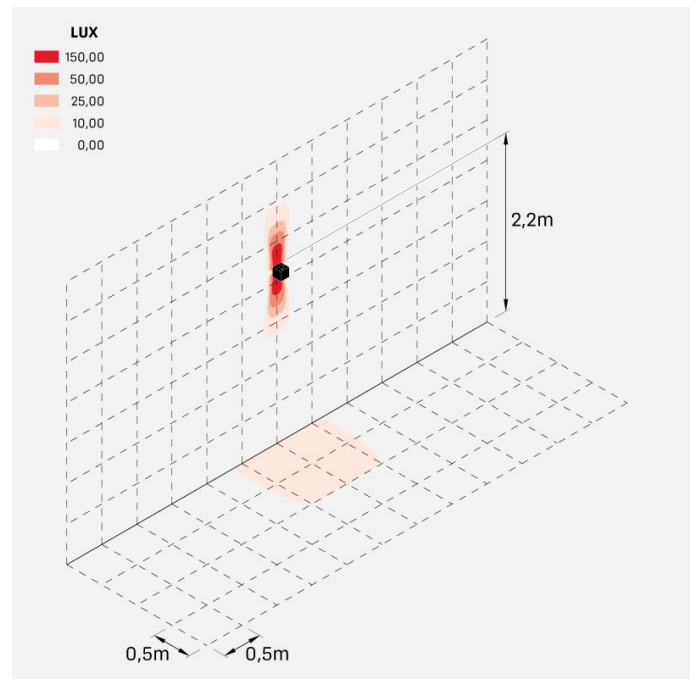

Informazioni tecniche:

Installazione:	Parete
Materiale Corpo:	Alluminio
Finitura:	Gold - Dark Grey RAL 7021
Trattamento:	Bordo Mare
Tipo di diffusore:	Polycarbonato
Tipo lampada:	LED
Classe energetica:	E
Temperatura colore:	3000K
CRI:	>80
LB Factor:	L80B20 - 50.000h
Rischio fotobiologico:	RG0
Potenza assorbita Watt:	8
Lumen:	1180
Real Lumen:	350
Alimentazione:	☑️ integrata
LED:	220-240 V
Interruttore magnetotermico	45-56-66-82
B10 - C10 - B16 - C16	
Classe di isolamento:	⊕ CL.I
Grado di protezione:	IP 54
Resistenza alla rottura:	IK 10 20J xx9
Marchi di Conformità:	CE UK

Fasci disponibili: 30°, 45°, 60°, 75°, 90°, regolabili tramite alette.

Dodo 100

Lombardo.

LL14303Z3

Immagini di montaggio:

Simulazioni illuminotecniche:

dodo_100_30

dodo_100_45

dodo_100_60

dodo_100_75

LL14303Z3

dodo_100_90

Curva fotometrica: