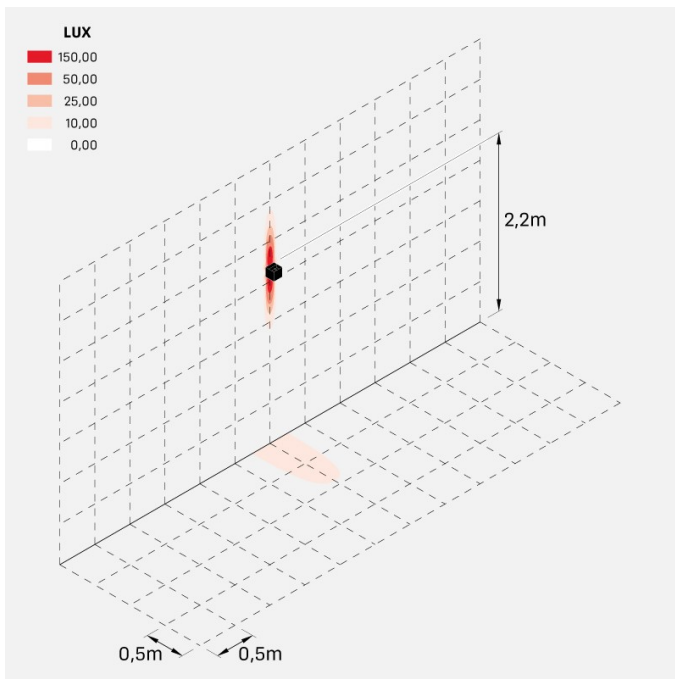

### Informazioni tecniche:

Installazione:	Parete
Materiale Corpo:	Alluminio
Finitura:	Gold - Dark Grey RAL 7021
Trattamento:	Bordo Mare
Tipo di diffusore:	Polycarbonato
Tipo lampada:	LED
Classe energetica:	E
Temperatura colore:	3000K
CRI:	>80
LB Factor:	L80B20 - 50.000h
Rischio fotobiologico:	RG0
Potenza assorbita Watt:	8
Lumen:	1180
Real Lumen:	350
Alimentazione:	☑ integrata
LED:	220-240 V
Interruttore magnetotermico	45-56-66-82
B10 - C10 - B16 - C16	
Classe di isolamento:	⊕ CL.I
Grado di protezione:	<b>IP 54</b>
Resistenza alla rottura:	<b>IK 10 20J xx9</b>
Marchi di Conformità:	CE UK

Fasci disponibili: 30°, 45°, 60°, 75°, 90°, regolabili tramite alette.

**Dodo 100**

**Lombardo.**

LL14303Z3

**Immagini di montaggio:**

### Simulazioni illuminotecniche:

dodo\_100\_30

dodo\_100\_45

dodo\_100\_60

dodo\_100\_75

LL14303Z3

dodo\_100\_90

## Curva fotometrica: