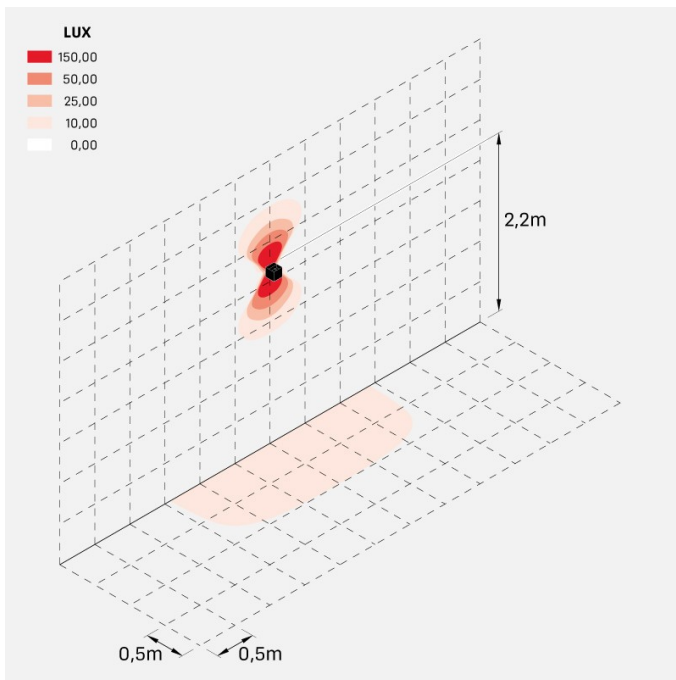

### Informazioni tecniche:

Installazione:	Parete
Materiale Corpo:	Alluminio
Finitura:	Gold - Dark Grey RAL 7021
Trattamento:	Bordo Mare
Tipo di diffusore:	Polycarbonato
Tipo lampada:	LED
Classe energetica:	E
Temperatura colore:	3000K
CRI:	>80
LB Factor:	L80B20 - 50.000h
Rischio fotobiologico:	RG0
Potenza assorbita Watt:	8
Lumen:	1180
Real Lumen:	350
Alimentazione:	☑ integrata
LED:	220-240 V
Interruttore magnetotermico	45-56-66-82
B10 - C10 - B16 - C16	
Classe di isolamento:	⊕ CL.I
Grado di protezione:	<b>IP 54</b>
Resistenza alla rottura:	<b>IK 10 20J xx9</b>
Marchi di Conformità:	CE UK

Fasci disponibili: 30°, 45°, 60°, 75°, 90°, regolabili tramite alette.

**Dodo 100**

**Lombardo.**

LL14303Z3

**Immagini di montaggio:**

### Simulazioni illuminotecniche:

dodo\_100\_30

dodo\_100\_45

dodo\_100\_60

dodo\_100\_75

LL14303Z3

dodo\_100\_90

## Curva fotometrica: