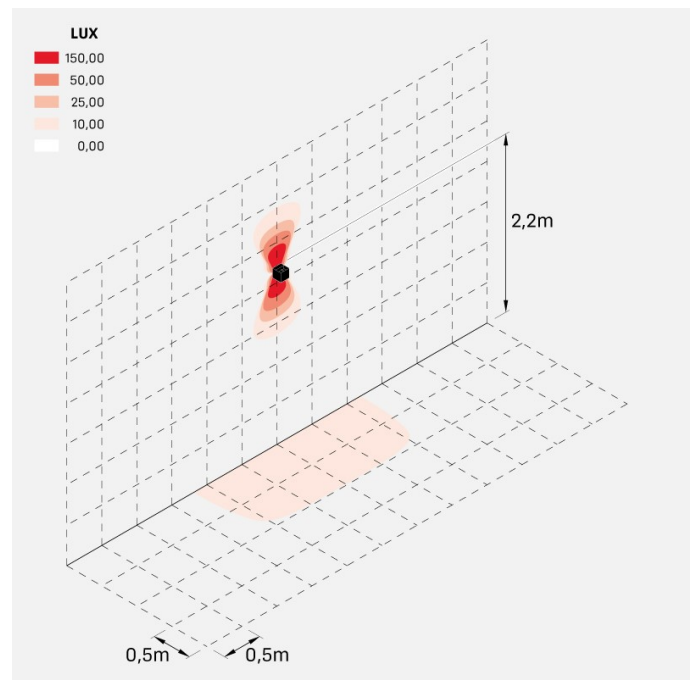

Informazioni tecniche:

Installazione:	Parete
Materiale Corpo:	Alluminio
Finitura:	Gold - Dark Grey RAL 7021
Trattamento:	Bordo Mare
Tipo di diffusore:	Polycarbonato
Tipo lampada:	LED
Classe energetica:	E
Temperatura colore:	3000K
CRI:	>80
LB Factor:	L80B20 - 50.000h
Rischio fotobiologico:	RG0
Potenza assorbita Watt:	8
Lumen:	1180
Real Lumen:	350
Alimentazione:	☑️ integrata
LED:	220-240 V
Interruttore magnetotermico	45-56-66-82
B10 - C10 - B16 - C16	
Classe di isolamento:	⊕ CL.I
Grado di protezione:	IP 54
Resistenza alla rottura:	IK 10 20J xx9
Marchi di Conformità:	CE UK

Fasci disponibili: 30°, 45°, 60°, 75°, 90°, regolabili tramite alette.

Dodo 100

Lombardo.

LL14303Z3

Immagini di montaggio:

Simulazioni illuminotecniche:

dodo_100_30

dodo_100_45

dodo_100_60

dodo_100_75

LL14303Z3

dodo_100_90

Curva fotometrica: