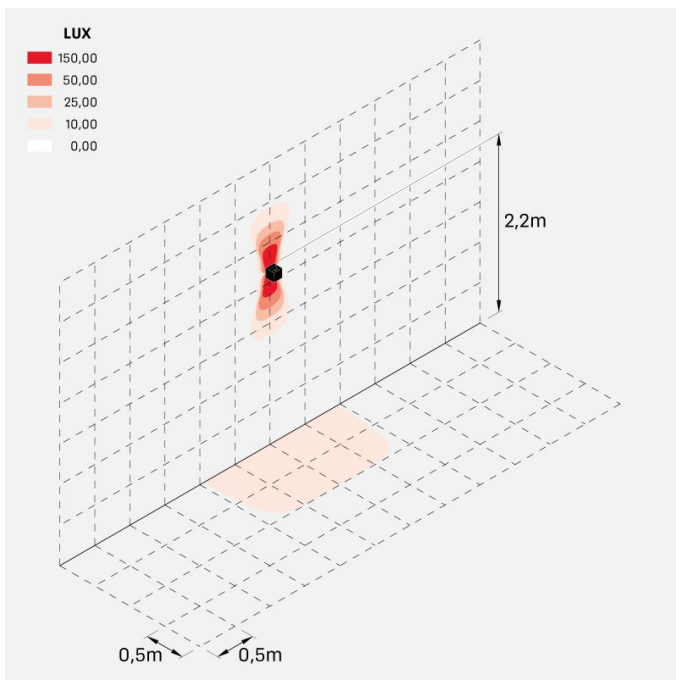

Informazioni tecniche:

Installazione:	Parete
Materiale Corpo:	Alluminio
Finitura:	Gold - Dark Grey RAL 7021
Trattamento:	Bordo Mare
Tipo di diffusore:	Polycarbonato
Tipo lampada:	LED
Classe energetica:	E
Temperatura colore:	3000K
CRI:	>80
LB Factor:	L80B20 - 50.000h
Rischio fotobiologico:	RG0
Potenza assorbita Watt:	8
Lumen:	1180
Real Lumen:	350
Alimentazione:	☑️ integrata
LED:	220-240 V
Interruttore magnetotermico	45-56-66-82
B10 - C10 - B16 - C16	
Classe di isolamento:	⊕ CL.I
Grado di protezione:	IP 54
Resistenza alla rottura:	IK 10 20J xx9
Marchi di Conformità:	CE UK

Fasci disponibili: 30°, 45°, 60°, 75°, 90°, regolabili tramite alette.

Dodo 100

Lombardo.

LL14303Z3

Immagini di montaggio:

Simulazioni illuminotecniche:

dodo_100_30

dodo_100_45

dodo_100_60

dodo_100_75

LL14303Z3

dodo_100_90

Curva fotometrica: