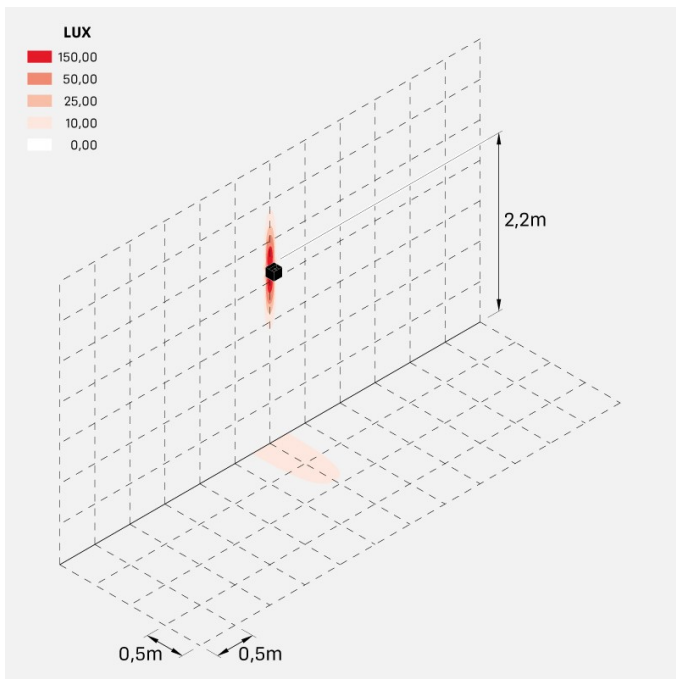

Informazioni tecniche:

Installazione:	Parete
Materiale Corpo:	Alluminio
Finitura:	Gold - Dark Grey RAL 7021
Trattamento:	Bordo Mare
Tipo di diffusore:	Polycarbonato
Tipo lampada:	LED
Classe energetica:	E
Temperatura colore:	3000K
CRI:	>80
LB Factor:	L80B20 - 50.000h
Rischio fotobiologico:	RG0
Potenza assorbita Watt:	8
Lumen:	1180
Real Lumen:	350
Alimentazione:	☑️ integrata
LED:	220-240 V
Interruttore magnetotermico	45-56-66-82
B10 - C10 - B16 - C16	
Classe di isolamento:	⊕ CL.I
Grado di protezione:	IP 54
Resistenza alla rottura:	IK 10 20J xx9
Marchi di Conformità:	CE UK

Fasci disponibili: 30°, 45°, 60°, 75°, 90°, regolabili tramite alette.

Dodo 100

Lombardo.

LL14303Z3

Immagini di montaggio:

Simulazioni illuminotecniche:

dodo_100_30

dodo_100_45

dodo_100_60

dodo_100_75

LL14303Z3

dodo_100_90

Curva fotometrica: