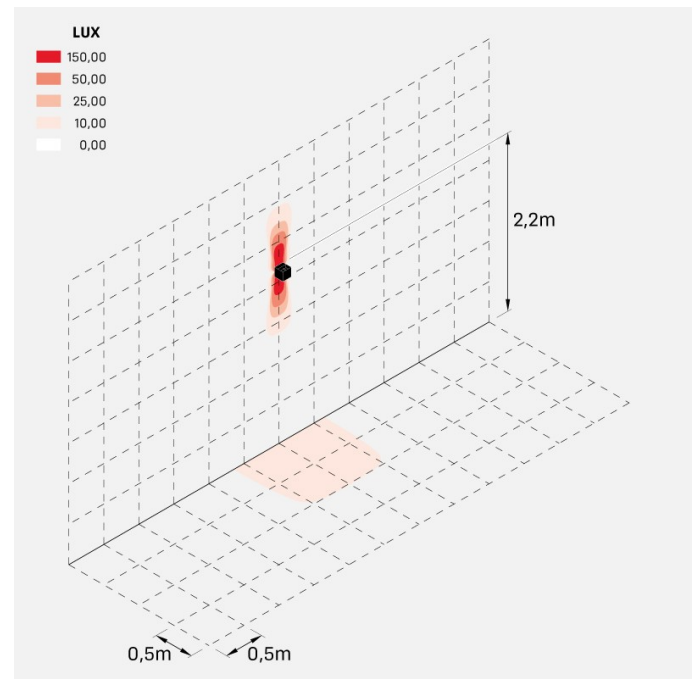

### Informazioni tecniche:

Installazione:	Parete
Materiale Corpo:	Alluminio
Finitura:	Gold - Dark Grey RAL 7021
Trattamento:	Bordo Mare
Tipo di diffusore:	Polycarbonato
Tipo lampada:	LED
Classe energetica:	E
Temperatura colore:	3000K
CRI:	>80
LB Factor:	L80B20 - 50.000h
Rischio fotobiologico:	RG0
Potenza assorbita Watt:	8
Lumen:	1180
Real Lumen:	350
Alimentazione:	☑ integrata
LED:	220-240 V
Interruttore magnetotermico	45-56-66-82
B10 - C10 - B16 - C16	
Classe di isolamento:	⊕ CL.I
Grado di protezione:	<b>IP 54</b>
Resistenza alla rottura:	<b>IK 10 20J xx9</b>
Marchi di Conformità:	CE UK

Fasci disponibili: 30°, 45°, 60°, 75°, 90°, regolabili tramite alette.

**Dodo 100**

**Lombardo.**

LL14303Z3

**Immagini di montaggio:**

### Simulazioni illuminotecniche:

dodo\_100\_30

dodo\_100\_45

dodo\_100\_60

dodo\_100\_75

LL14303Z3

dodo\_100\_90

## Curva fotometrica: