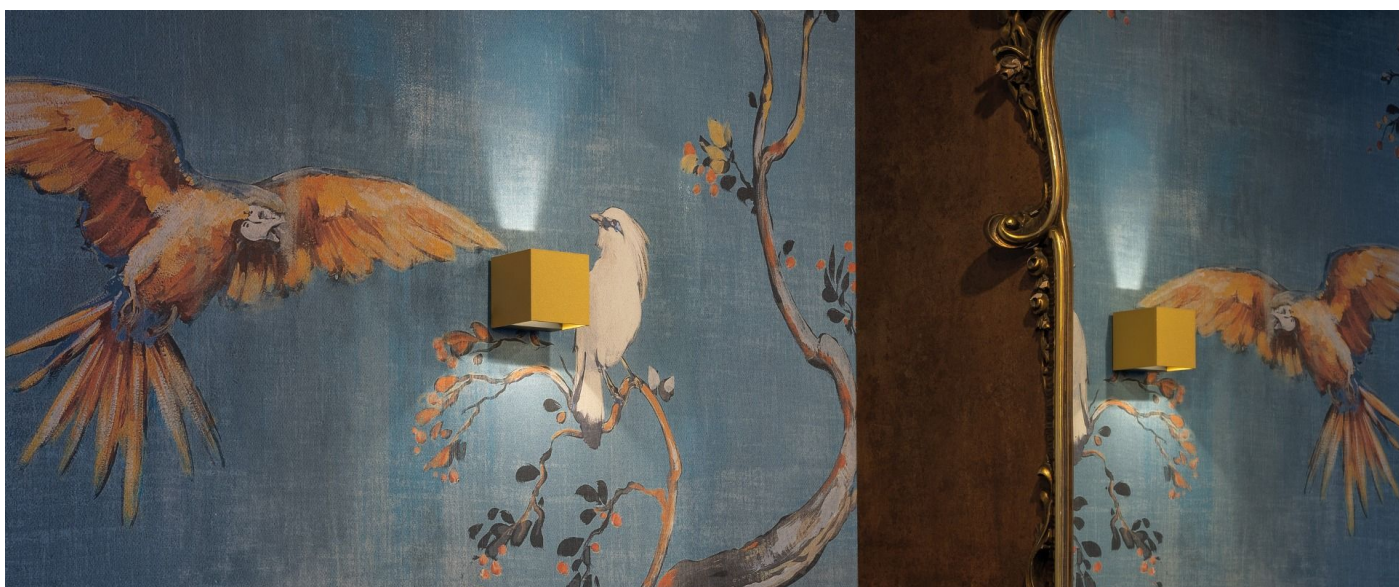

Informazioni tecniche:

Installazione:	Parete
Materiale Corpo:	Alluminio
Finitura:	Gold - Dark Grey RAL 7021
Trattamento:	Bordo Mare
Tipo di diffusore:	Polycarbonato
Tipo lampada:	LED
Classe energetica:	E
Temperatura colore:	3000K
CRI:	>80
LB Factor:	L80B20 - 50.000h
Rischio fotobiologico:	RG0
Potenza assorbita Watt:	8
Lumen:	1180
Real Lumen:	350
Alimentazione:	☑️ integrata
LED:	220-240 V
Interruttore magnetotermico	45-56-66-82
B10 - C10 - B16 - C16	
Classe di isolamento:	⊕ CL.I
Grado di protezione:	IP 54
Resistenza alla rottura:	IK 10 20J xx9
Marchi di Conformità:	CE UK

Fasci disponibili: 30°, 45°, 60°, 75°, 90°, regolabili tramite alette.

Dodo 100

Lombardo.

LL14303Z3

Immagini di montaggio:

Simulazioni illuminotecniche:

dodo_100_30

dodo_100_45