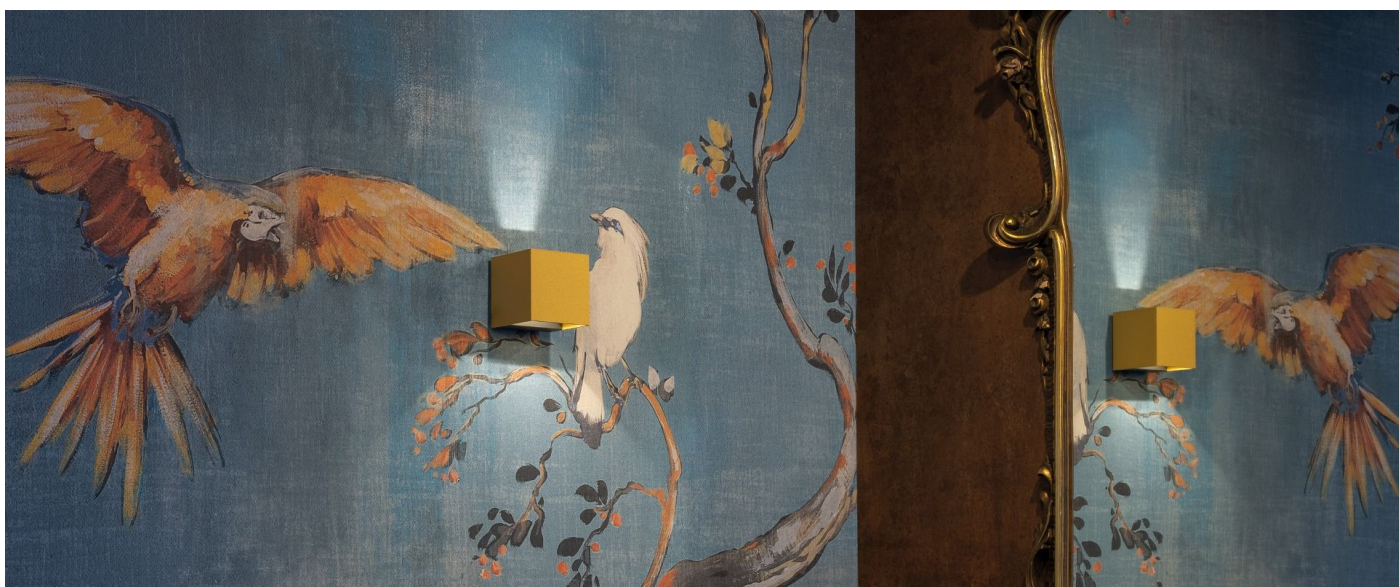

### Informazioni tecniche:

Installazione:	Parete
Materiale Corpo:	Alluminio
Finitura:	Gold - Dark Grey RAL 7021
Trattamento:	Bordo Mare
Tipo di diffusore:	Polycarbonato
Tipo lampada:	LED
Classe energetica:	E
Temperatura colore:	3000K
CRI:	>80
LB Factor:	L80B20 - 50.000h
Rischio fotobiologico:	RG0
Potenza assorbita Watt:	8
Lumen:	1180
Real Lumen:	350
Alimentazione:	☑ integrata
LED:	220-240 V
Interruttore magnetotermico	45-56-66-82
B10 - C10 - B16 - C16	
Classe di isolamento:	⊕ CL.I
Grado di protezione:	<b>IP 54</b>
Resistenza alla rottura:	<b>IK 10 20J xx9</b>
Marchi di Conformità:	CE UK

Fasci disponibili: 30°, 45°, 60°, 75°, 90°, regolabili tramite alette.

**Dodo 100**

**Lombardo.**

LL14303Z3

**Immagini di montaggio:**