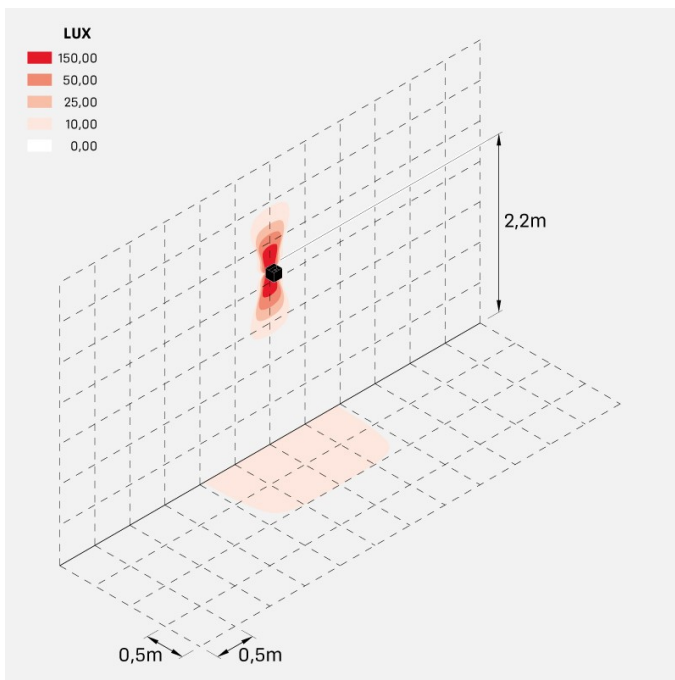

### Informazioni tecniche:

Installazione:	Parete
Materiale Corpo:	Alluminio
Finitura:	Gold - Dark Grey RAL 7021
Trattamento:	Bordo Mare
Tipo di diffusore:	Polycarbonato
Tipo lampada:	LED
Classe energetica:	E
Temperatura colore:	3000K
CRI:	>80
LB Factor:	L80B20 - 50.000h
Rischio fotobiologico:	RG0
Potenza assorbita Watt:	8
Lumen:	1180
Real Lumen:	350
Alimentazione:	☑ integrata
LED:	220-240 V
Interruttore magnetotermico	45-56-66-82
B10 - C10 - B16 - C16	
Classe di isolamento:	⊕ CL.I
Grado di protezione:	<b>IP 54</b>
Resistenza alla rottura:	<b>IK 10 20J xx9</b>
Marchi di Conformità:	CE UK

Fasci disponibili: 30°, 45°, 60°, 75°, 90°, regolabili tramite alette.

**Dodo 100**

**Lombardo.**

LL14303Z3

**Immagini di montaggio:**

### Simulazioni illuminotecniche:

dodo\_100\_30

dodo\_100\_45

dodo\_100\_60

dodo\_100\_75

LL14303Z3

dodo\_100\_90

## Curva fotometrica: