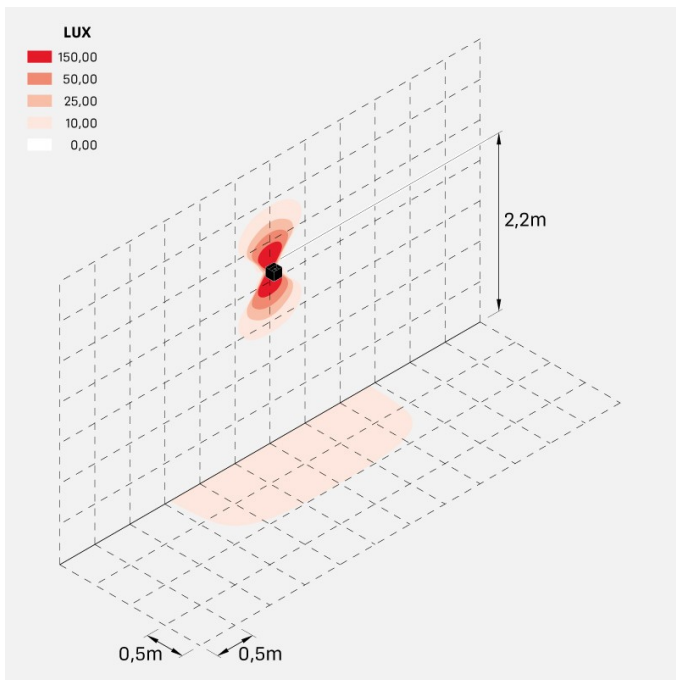

Informazioni tecniche:

Installazione:	Parete
Materiale Corpo:	Alluminio
Finitura:	Gold - Dark Grey RAL 7021
Trattamento:	Bordo Mare
Tipo di diffusore:	Polycarbonato
Tipo lampada:	LED
Classe energetica:	E
Temperatura colore:	3000K
CRI:	>80
LB Factor:	L80B20 - 50.000h
Rischio fotobiologico:	RG0
Potenza assorbita Watt:	8
Lumen:	1180
Real Lumen:	350
Alimentazione:	☑️ integrata
LED:	220-240 V
Interruttore magnetotermico	45-56-66-82
B10 - C10 - B16 - C16	
Classe di isolamento:	⊕ CL.I
Grado di protezione:	IP 54
Resistenza alla rottura:	IK 10 20J xx9
Marchi di Conformità:	CE UK

Fasci disponibili: 30°, 45°, 60°, 75°, 90°, regolabili tramite alette.

Dodo 100

Lombardo.

LL14303Z3

Immagini di montaggio:

Simulazioni illuminotecniche:

dodo_100_30

dodo_100_45

dodo_100_60

dodo_100_75

LL14303Z3

dodo_100_90

Curva fotometrica: