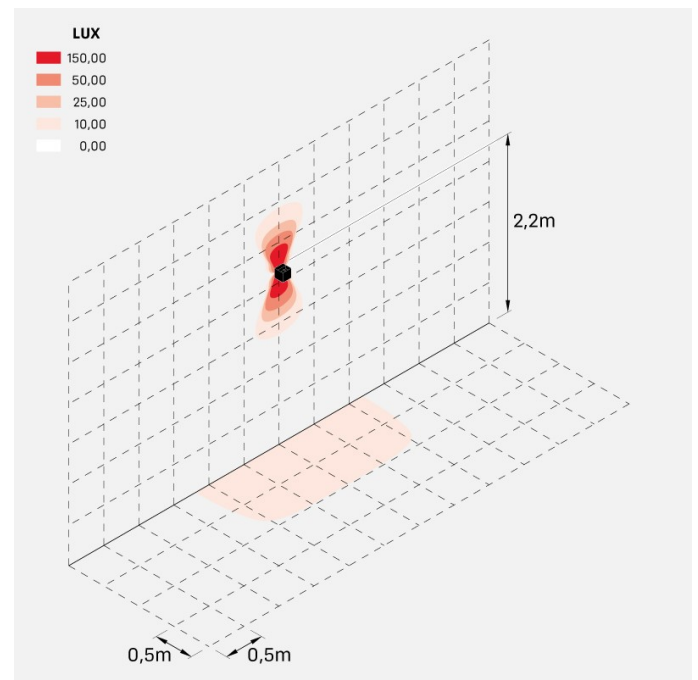

### Informazioni tecniche:

Installazione:	Parete
Materiale Corpo:	Alluminio
Finitura:	Gold - Dark Grey RAL 7021
Trattamento:	Bordo Mare
Tipo di diffusore:	Polycarbonato
Tipo lampada:	LED
Classe energetica:	E
Temperatura colore:	3000K
CRI:	>80
LB Factor:	L80B20 - 50.000h
Rischio fotobiologico:	RG0
Potenza assorbita Watt:	8
Lumen:	1180
Real Lumen:	350
Alimentazione:	☑ integrata
LED:	220-240 V
Interruttore magnetotermico	45-56-66-82
B10 - C10 - B16 - C16	
Classe di isolamento:	⊕ CL.I
Grado di protezione:	<b>IP 54</b>
Resistenza alla rottura:	<b>IK 10 20J xx9</b>
Marchi di Conformità:	CE UK

Fasci disponibili: 30°, 45°, 60°, 75°, 90°, regolabili tramite alette.

**Dodo 100**

**Lombardo.**

LL14303Z3

**Immagini di montaggio:**

### Simulazioni illuminotecniche:

dodo\_100\_30

dodo\_100\_45

dodo\_100\_60

dodo\_100\_75

LL14303Z3

dodo\_100\_90

## Curva fotometrica: